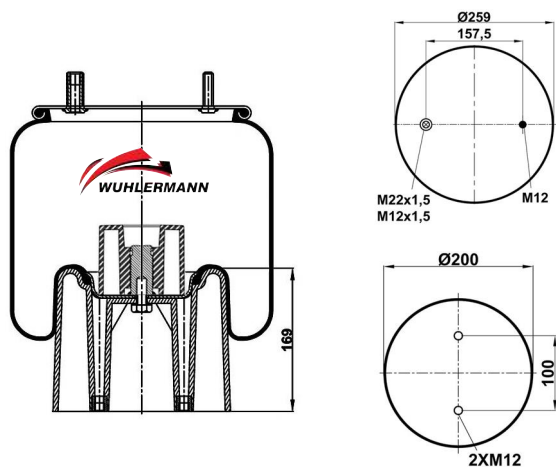

Wuhlermann No:784157-9CPL Order No: 400136

BOX SIZE : 115*80*75 | PRODUCT WEIGHT (KG) : | BOX QTY : 28