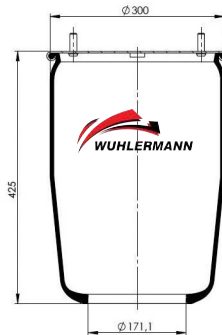

Wuhlermann No:784725-S   Order No: 300365

CROSS REFERENCES

OEM REFERENCES

BOX SIZE : 115*80*91 | PRODUCT WEIGHT (KG) : | BOX QTY : 22