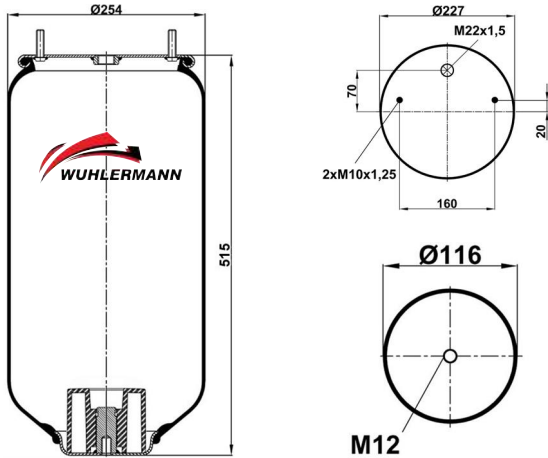

Wuhlermann No:781209-S   Order No:300143

BOX SIZE : 115*80*80 | PRODUCT WEIGHT (KG) : 4,75 | BOX QTY : 28