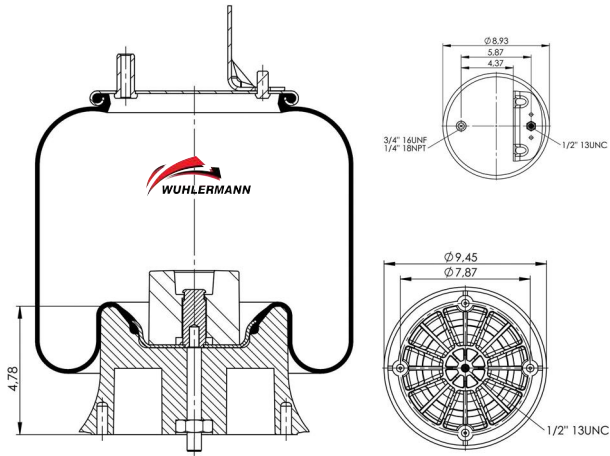

Wuhlermann No:789472-CPL Order No: 400574

BOX SIZE : 115*80*80 | PRODUCT WEIGHT (KG) : | BOX QTY : 24

CROSS REFERENCES

 CONTITECH : 9 10-17.5 P 573
 FIRESTONE : W01-358-9472
 GOODYEAR : 1R12-553

OEM REFERENCES