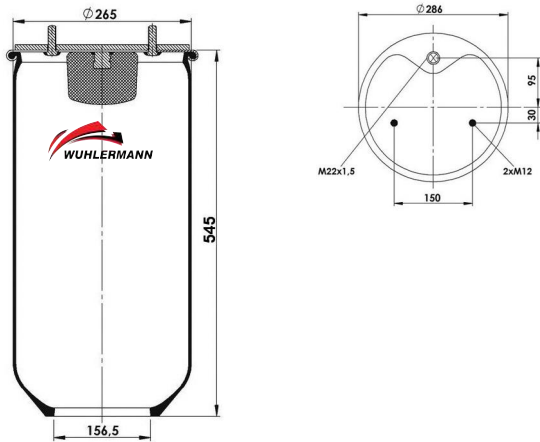

Wuhlermann No:788107-2S Order No:300221

CROSS REFERENCES

OEM REFERENCES

BOX SIZE : 115*80*80 | PRODUCT WEIGHT (KG) : 8,3 | BOX QTY : 24

Wuhlermann No:788107-3S Order No:300272

CROSS REFERENCES

OEM REFERENCES

BOX SIZE : 115*80*80 | PRODUCT WEIGHT (KG) : | BOX QTY : 24