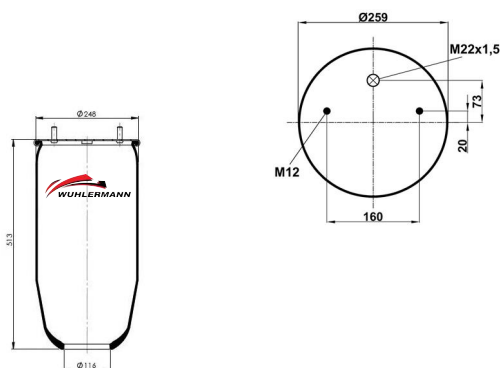

CROSS REFERENCES

OEM REFERENCES

FIRESTONE : W01M587074**SA

Wuhlermann No:78724-S   Order No:300091

BOX SIZE : 115*80*80 | PRODUCT WEIGHT (KG) : | BOX QTY : 24