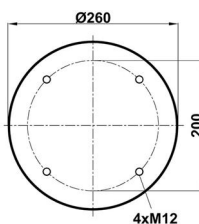

OEM REFERENCES

SAF : 3.229.0030.00
SAF : 3228103000

Wuhlermann No:78912-2C   Order No:400137

BOX SIZE : 115*80*91 | PRODUCT WEIGHT (KG) : | BOX QTY : 24