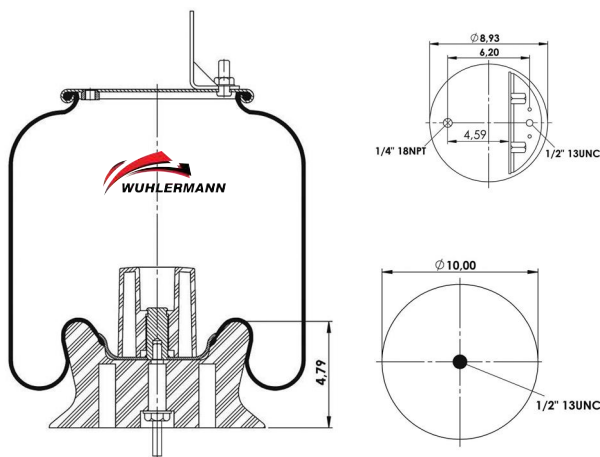

Wuhlermann No:789373-CPL Order No:400324

BOX SIZE : 115*80*91 | PRODUCT WEIGHT (KG) : 7,5 | BOX QTY : 28