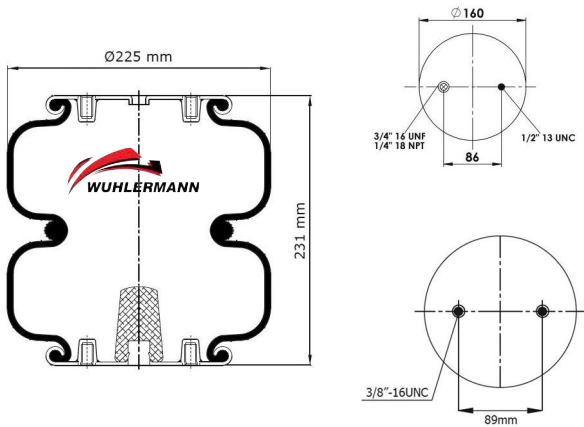

CROSS REFERENCES

AIRKRAFT : 2B-225 114004
GOODYEAR : 556 2 3 8332

OEM REFERENCES

Wuhlermann No:2RC-225-10C Order No: 500099

BOX SIZE : 115*80*91 | PRODUCT WEIGHT (KG) : | BOX QTY : 90