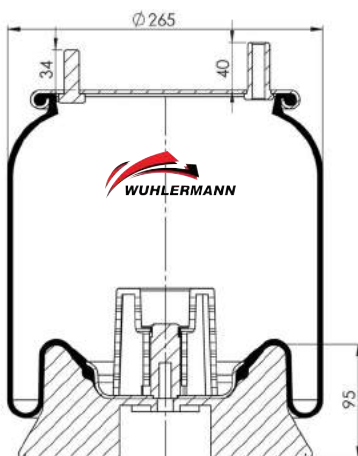

OEM REFERENCES

TERBERG : 21076751
WEWELER : USO8642F

Wuhlermann No:788646-CPL   Order No:400652

BOX SIZE : 80*115*80 | PRODUCT WEIGHT (KG) : | BOX QTY : 28