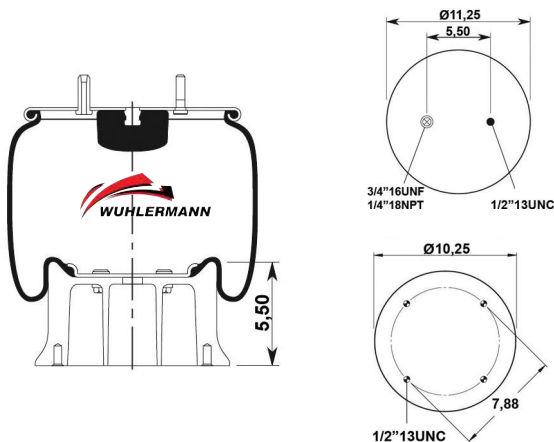

Wuhlermann No:789121-C Order No: 400308

BOX SIZE : 115*80*80 | PRODUCT WEIGHT (KG) : 12,5 | BOX QTY : 24