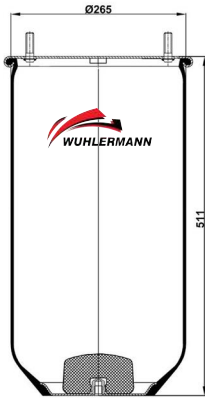

Wuhlermann No:78811-4S Order No:300009

CROSS REFERENCES

OEM REFERENCES

BOX SIZE : 115*80*80 | PRODUCT WEIGHT (KG) : 6,5 | BOX QTY : 24