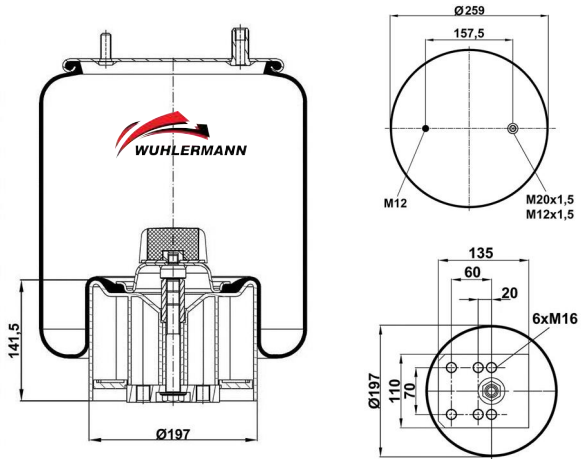

Wuhlermann No:784960-3CPL Order No:400289

BOX SIZE : 115*80*80 | PRODUCT WEIGHT (KG) : 8,64 | BOX QTY : 28