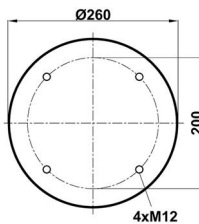

OEM REFERENCES

MAN : 81436016023

Wuhlermann No:78912-1C   Order No:400075

BOX SIZE : 115*80*91 | PRODUCT WEIGHT (KG) : 10 | BOX QTY : 24