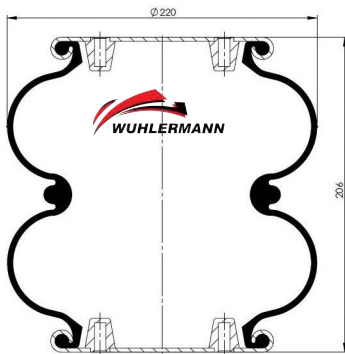

CROSS REFERENCES

AIRKRAFT : 2B-220 113004
CONTITECH : FD 200-19 3/4 M8
PHOENIX : SP 2 B 12 R-1 3/4 M8
VIBRACOUSTIC : V SP 2 B 12 RA-1

OEM REFERENCES

GIGANT : 190130
KRONE : 550011095

Wuhlermann No:2RC-220-6C Order No: 500011

BOX SIZE : 115*80*91 | PRODUCT WEIGHT (KG) : 2,7 | BOX QTY : 90