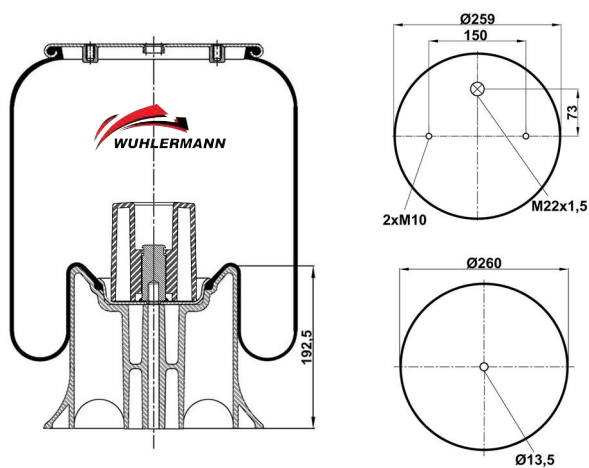

Wuhlermann No:784158-3CPL Order No: 400042

BOX SIZE : 115*80*91 | PRODUCT WEIGHT (KG) : 7,4 | BOX QTY : 28