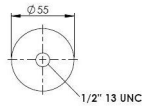

CROSS REFERENCES

CONTITECH : 6 6.5-11 S 032**SA
FIRESTONE : W01-358-5323**SA
FIRESTONE : 1T14C-1

OEM REFERENCES

GRANNING : 7504
RIDEWELL : 1003585323C