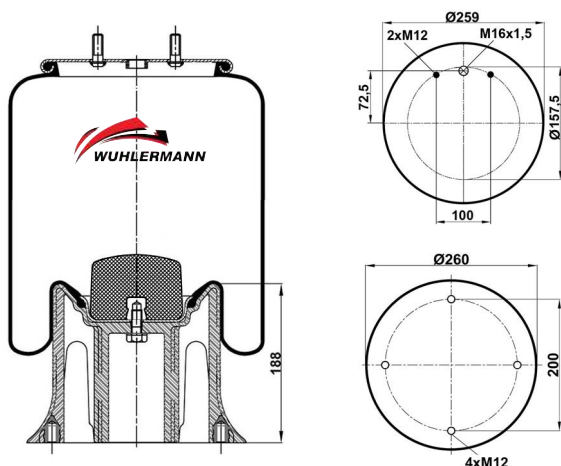

CROSS REFERENCES

OEM REFERENCES

Wuhlermann No:784922-CPL Order No:400206

BOX SIZE : 115*80*80 | PRODUCT WEIGHT (KG) : 6,54 | BOX QTY : 28