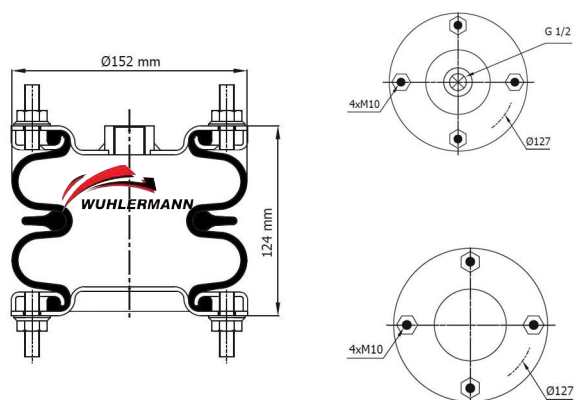

OEM REFERENCES

Wuhlermann No:2RC-150-4C Order No:500127

BOX SIZE : 115*80*75 | **PRODUCT WEIGHT (KG) :** 2,68 | **BOX QTY :** 120