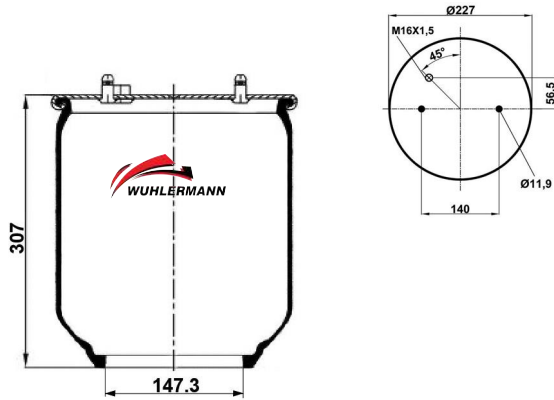

Wuhlermann No:7840307-1S Order No: 300191

BOX SIZE : 115*80*75 | PRODUCT WEIGHT (KG) : 7,45 | BOX QTY : 28