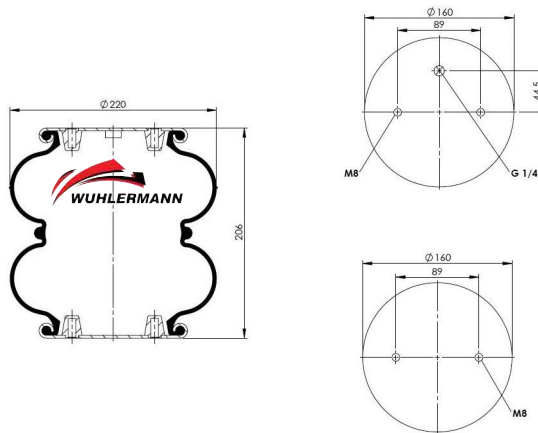

Wuhlermann No:2RC-220-22C Order No: 500051

BOX SIZE : 115*80*91 | PRODUCT WEIGHT (KG) : | BOX QTY : 90