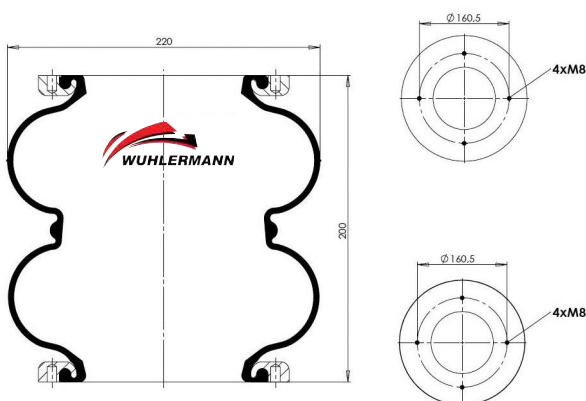

BOX SIZE : 115*80*91 | PRODUCT WEIGHT (KG) : | BOX QTY : 90

CROSS REFERENCES

AIRKRAFT : 2B-220-3 113018

OEM REFERENCES

SCANIA : 1863244

Wuhlermann No:2RC-220-16C Order No: 500128

BOX SIZE : 115*80*91 | PRODUCT WEIGHT (KG) : 2,7 | BOX QTY : 90