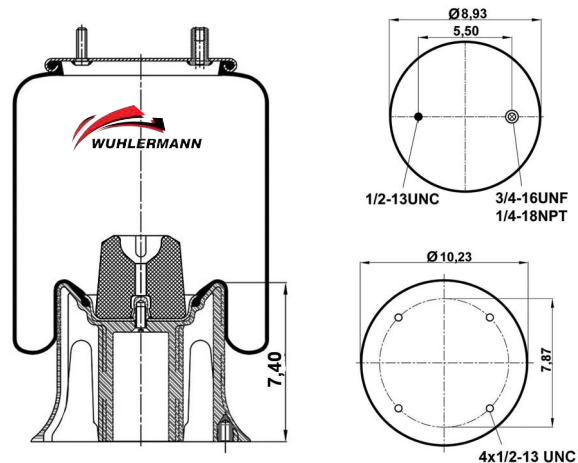

OEM REFERENCES

AUTOMANN PART : 1DK23L-9101
E.R.F. : 139275-4
EUCLID PART : E-FS9101
HENDRICKSON : B3842
NEWAY : 90557009
NEWAY : 90557008
NEWAY : 90557082
REYCO : 12883-01
RIDEWELL : 1003589101C
TRANSPART : 531233
TRIANGLE : 8315
WATSON & CHALIN : AS-0040
WESTAR PART : 87-79101

Wuhlermann No:789101-CPL Order No: 400347

BOX SIZE : 115*80*80 | PRODUCT WEIGHT (KG) : | BOX QTY : 28