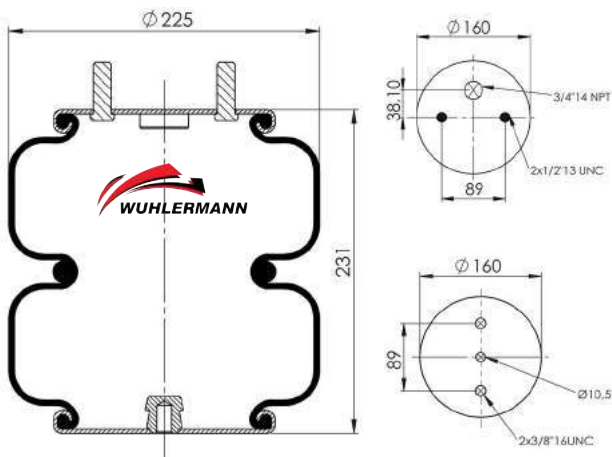

OEM REFERENCES

Wuhlermann No:2RC-225-17C Order No:500200

BOX SIZE : | PRODUCT WEIGHT (KG) : | BOX QTY :