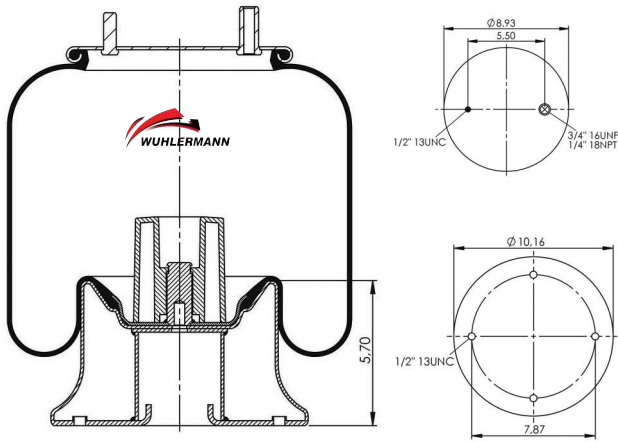

Wuhlermann No:789191-C Order No: 400333

BOX SIZE : 115*80*80 | PRODUCT WEIGHT (KG) : | BOX QTY : 28