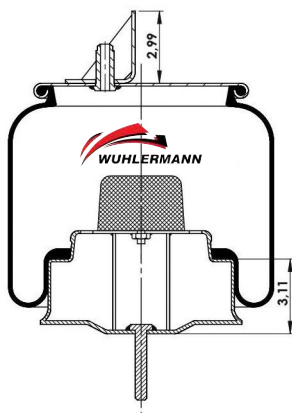

 KENWORTH : K-303-18
 TRIANGLE : 8514

Wuhlermann No:789618-C Order No: 400454

BOX SIZE : 115*80*75 | PRODUCT WEIGHT (KG) : 7,2 | BOX QTY : 28

CROSS REFERENCES

 FIRESTONE : W01-358-9618
 GOODYEAR : 1R11-220