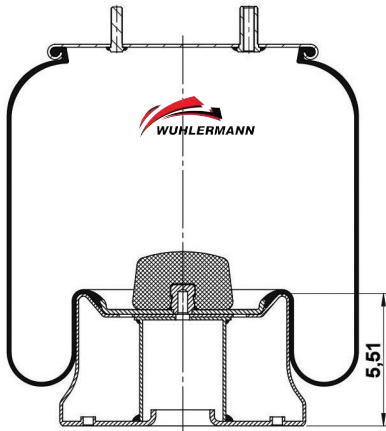

Wuhlermann No:789141-C   Order No:400387

BOX SIZE : 115*80*80 | PRODUCT WEIGHT (KG) : | BOX QTY : 28

CROSS REFERENCES

FIRESTONE : W01-358-9141
GOODYEAR : 1R14-215

OEM REFERENCES

SAF HOLLAND : 90557110

Wuhlermann No:789141-CPL   Order No:400559

BOX SIZE : 115*80*80 | PRODUCT WEIGHT (KG) : | BOX QTY : 28