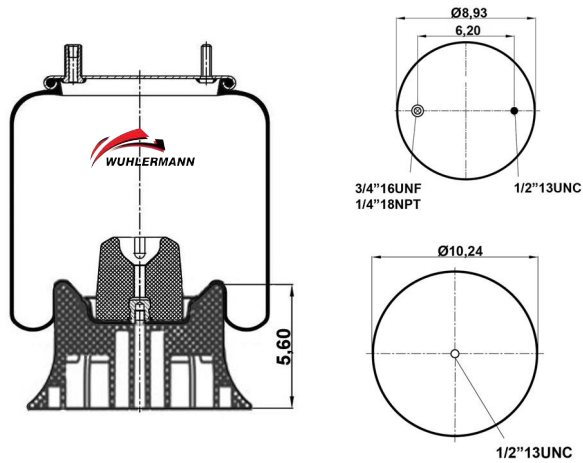

Wuhlermann No:788929-CPL Order No: 400340

BOX SIZE : 115*80*80 | PRODUCT WEIGHT (KG) : | BOX QTY : 28