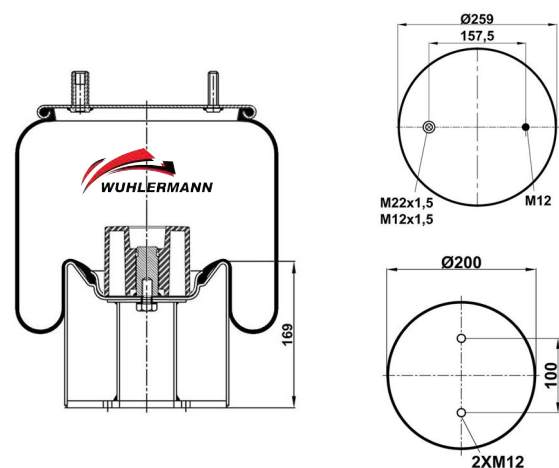

Wuhlermann No:784157-9C Order No: 400264

BOX SIZE : 115*80*80 | PRODUCT WEIGHT (KG) : | BOX QTY : 28