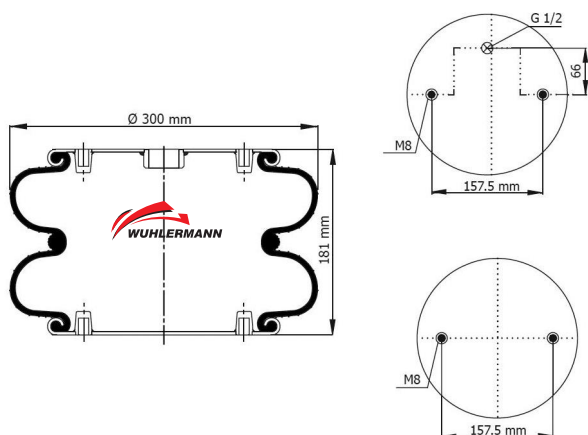

Wuhlermann No:2RC-301-2C Order No:500027

BOX SIZE : | PRODUCT WEIGHT (KG) : | BOX QTY : 65