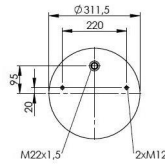

Wuhlermann No:784725-S   Order No: 300365

CROSS REFERENCES

OEM REFERENCES

BOX SIZE : 115*80*91 | PRODUCT WEIGHT (KG) : | BOX QTY : 22