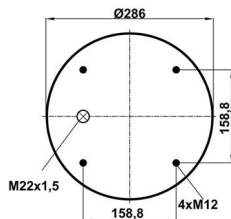

CROSS REFERENCES

OEM REFERENCES

CREATING : SPECIAL PRODUCTION

Wuhlermann No:78813-S

Order No:300011

BOX SIZE : 115*80*80 | PRODUCT WEIGHT (KG) : 4,83 | BOX QTY : 24