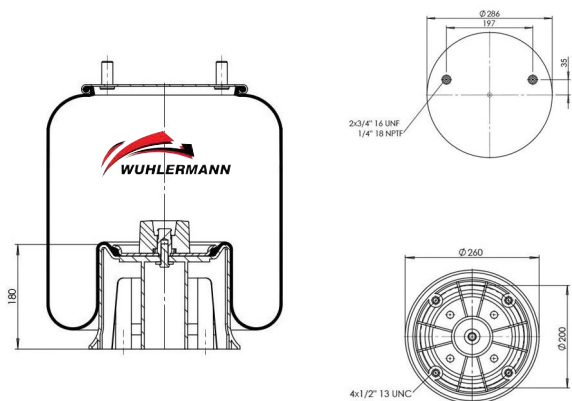

Wuhlermann No:788533-CPL Order No: 400607

BOX SIZE : 115*80*91 | PRODUCT WEIGHT (KG) : | BOX QTY : 24