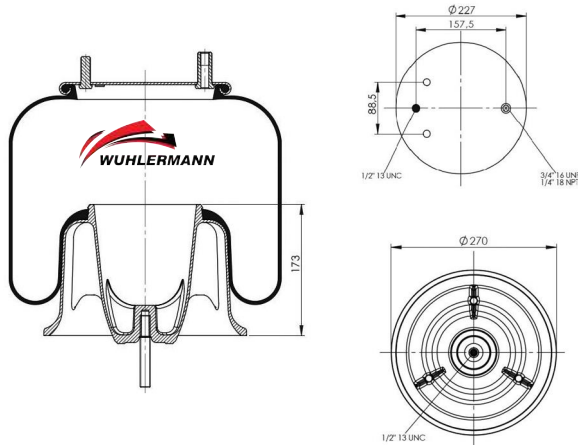

Wuhlermann No:789781-CALU Order No: 400381

BOX SIZE : 115*80*80 | PRODUCT WEIGHT (KG) : 6,21 | BOX QTY : 24