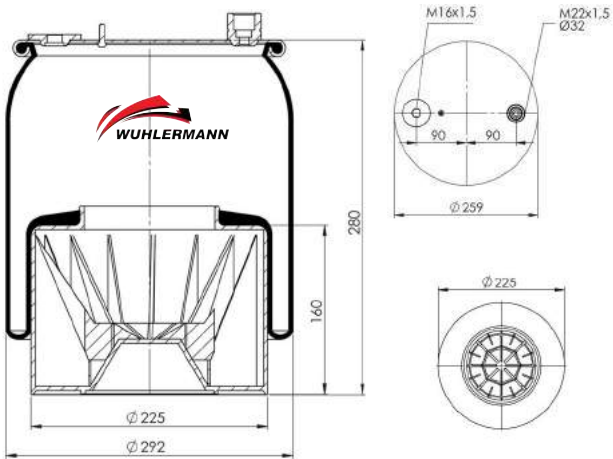

Wuhlermann No:786120-CPL Order No: 400623

BOX SIZE : 80*115*91 | PRODUCT WEIGHT (KG) : | BOX QTY : 28