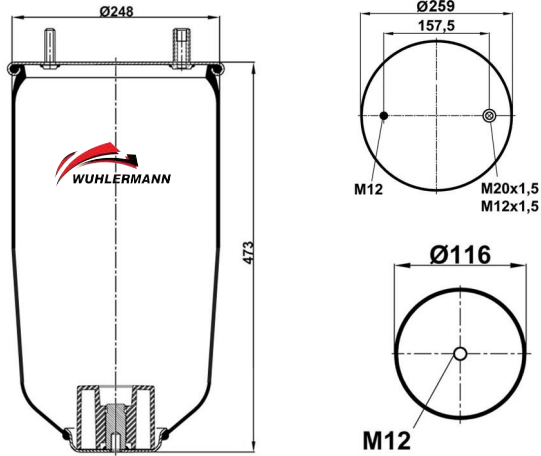

Wuhlermann No:784157-2S Order No:300134

BOX SIZE : 115*80*80 | PRODUCT WEIGHT (KG) : | BOX QTY : 28