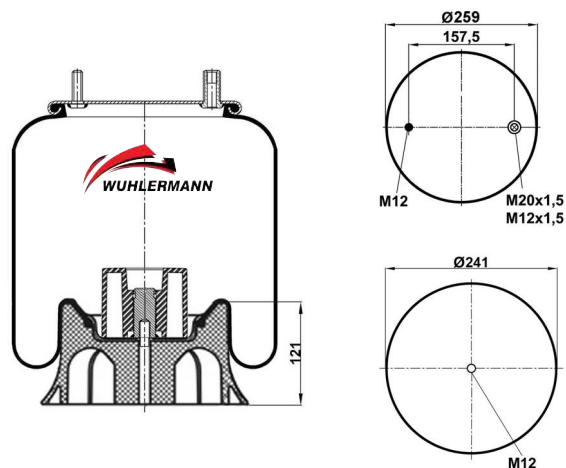

Wuhlermann No:784157-8CPL Order No: 400154

BOX SIZE : 115*80*80 | PRODUCT WEIGHT (KG) : 6,33 | BOX QTY : 28