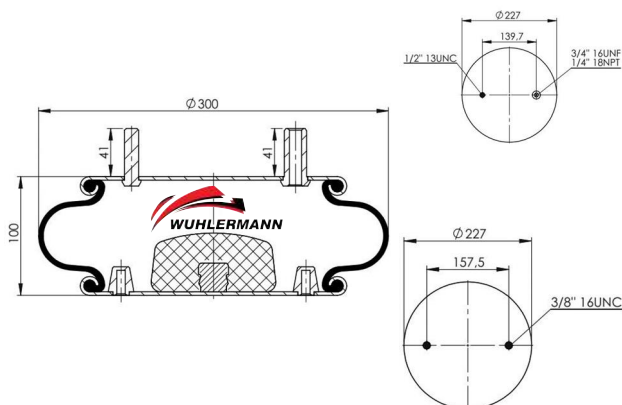

BOX SIZE : 115*80*91 | PRODUCT WEIGHT (KG) : 1,14 | BOX QTY : 60

CROSS REFERENCES

CONTITECH : FS 330-11

OEM REFERENCES

Wuhlermann No:1RC-300-1C Order No:500139

BOX SIZE : 115*80*91 | PRODUCT WEIGHT (KG) : 4,25 | BOX QTY : 60