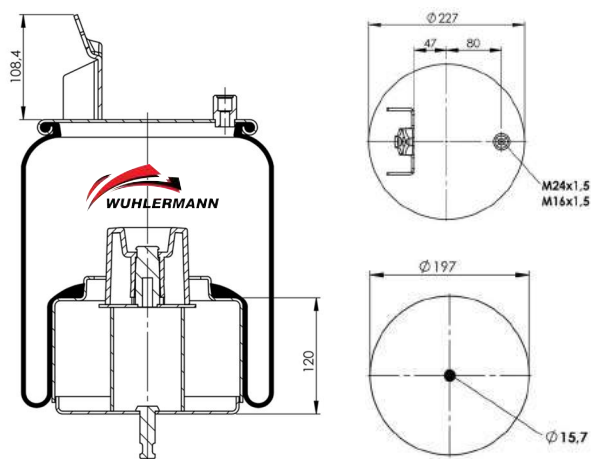

CROSS REFERENCES

CONTITECH : 6635 N P01
GOODYEAR : 1R11-852
GOODYEAR : 1R11-904

OEM REFERENCES

VOLVO : 21321520

Wuhlermann No:781858-C   Order No:400643

BOX SIZE : 80*115*91 | PRODUCT WEIGHT (KG) : | **BOX QTY : 28**