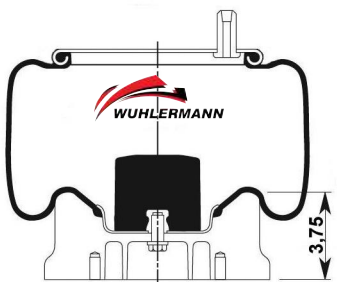

CROSS REFERENCES

CONTITECH : 910-13.5S433
OLD WUHLERANN : 931841 /789270-C
FIRESTONE : W013589270
TAURUS : KR501-01

OEM REFERENCES

AUTOMANN PART : 1DK231-9270
EUCLID PART : E-FS9270
HENDRICKSON : S-20010
HENDRICKSON : S-25559
TRIANGLE : 8433
WESTAR PART : 87-79270