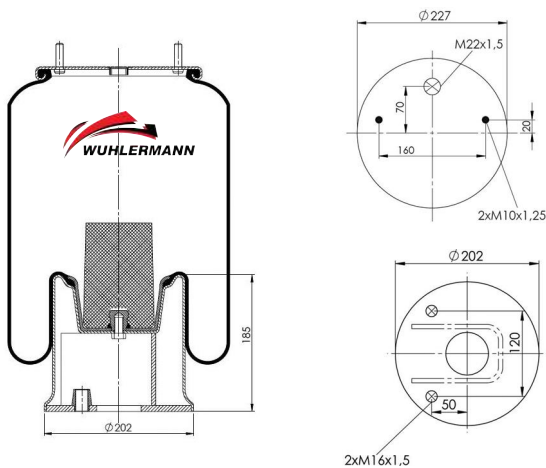

Wuhlermann No:7828040-C Order No: 400210

BOX SIZE : 115*80*75 | PRODUCT WEIGHT (KG) : | BOX QTY : 28