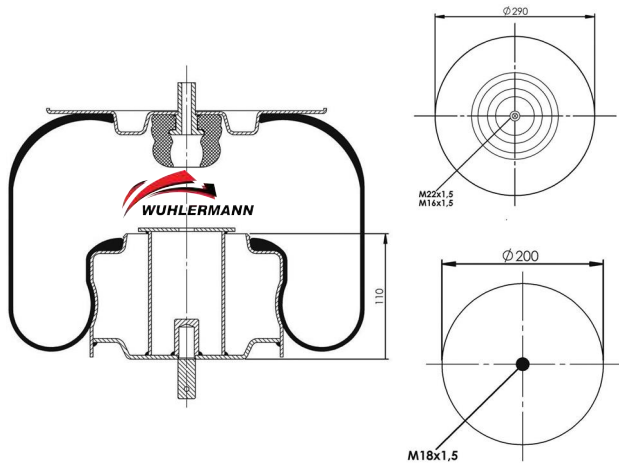

OEM REFERENCES

BARTOLETTI : 91619011
BATTAGLINO : 2211401
CARDI : 58050700
OMAR : 11804
ROLFO : 112060
VIBERTI : 128147102
ZF SACHS : 1006553

Wuhlermann No:781415-C Order No: 400186

BOX SIZE : 115*80*91 | PRODUCT WEIGHT (KG) : | BOX QTY : 24