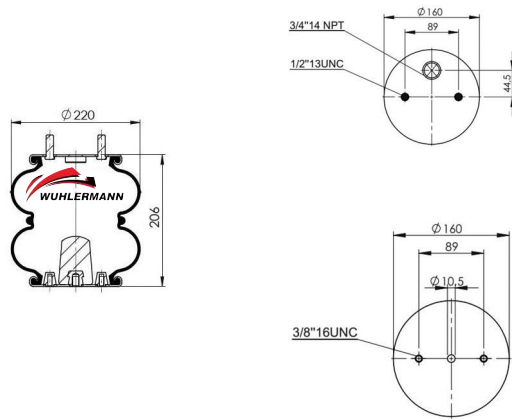

Wuhlermann No:2RC-220-27C Order No: 500173

BOX SIZE : 115*80*91 | PRODUCT WEIGHT (KG) : | BOX QTY : 90