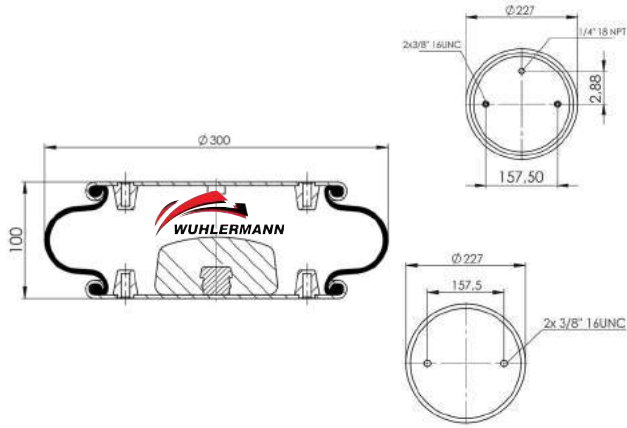

Wuhlermann No:1RC-300-8C Order No:500249

BOX SIZE : 80*115*91 | PRODUCT WEIGHT (KG) : | BOX QTY : 60

CROSS REFERENCES

CONTITECH : FS 330-11 468
 FIRESTONE : W01-358-7009
 GOODYEAR : 1B12-301
 TAURUS : 6374