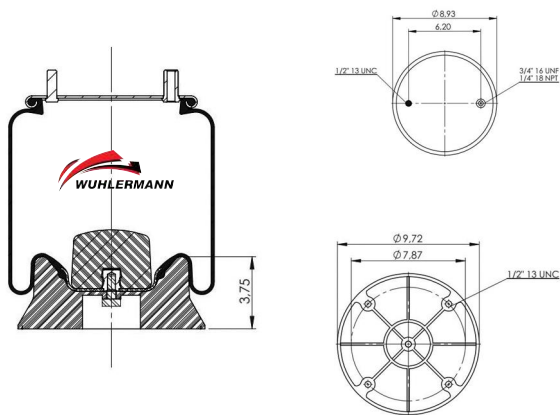

Wuhlermann No:789439-CPL Order No:400481

BOX SIZE : 115*80*91 | PRODUCT WEIGHT (KG) : | BOX QTY : 28

CROSS REFERENCES

FIRESTONE : W01-358-9439**CPL
GOODYEAR : 1R11-121
TAURUS : 6372

OEM REFERENCES

FLEXIBLE : 6-336-200
MAHOKW : 53-14006-002
NOVABUS : N16374

Wuhlermann No:789448-CPL Order No:400515

BOX SIZE : 115*80*65 | PRODUCT WEIGHT (KG) : | BOX QTY : 28