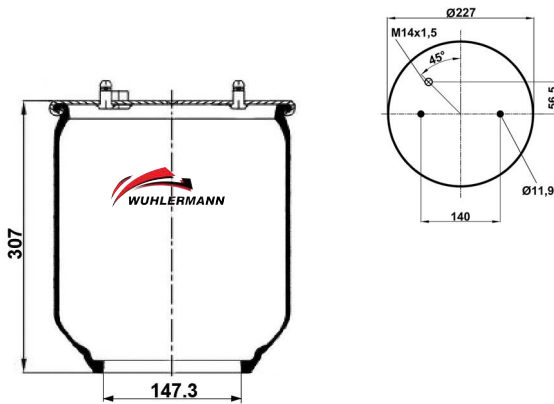

Wuhlermann No:7840307-1S Order No: 300191

BOX SIZE : 115*80*75 | PRODUCT WEIGHT (KG) : 7,45 | BOX QTY : 28

CROSS REFERENCES

GOODYEAR : 1R11-841**SA

OEM REFERENCES
Wuhlermann No:7840307-S Order No: 300135

BOX SIZE : 115*80*75 | PRODUCT WEIGHT (KG) : 3,25 | BOX QTY : 28