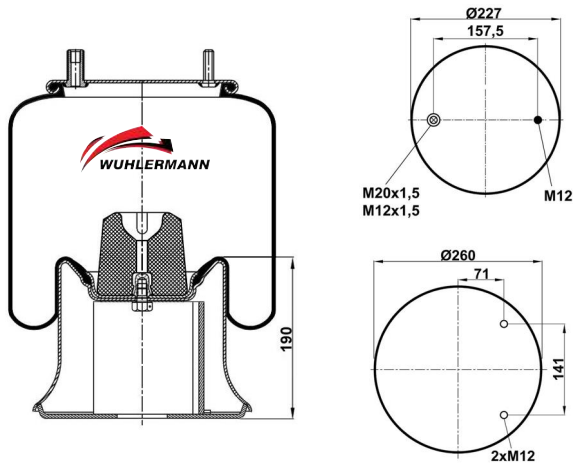

Wuhlermann No:784159-5C Order No: 400048

BOX SIZE : 115*80*91 | PRODUCT WEIGHT (KG) : | BOX QTY : 28