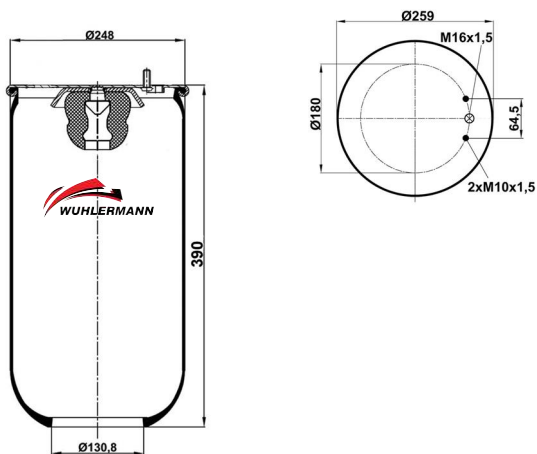

Wuhlermann No:786603-S   Order No: 300126

CROSS REFERENCES

OEM REFERENCES

BOX SIZE : 115*80*75 | PRODUCT WEIGHT (KG) : 4,14 | BOX QTY : 28

CONTITECH : 6603NP01**SA