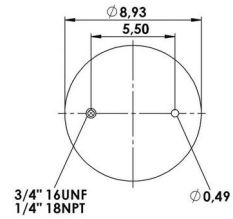

Wuhlermann No:789935-S

Order No:300249

CROSS REFERENCES

OEM REFERENCES

BOX SIZE : 115*80*80 | PRODUCT WEIGHT (KG) : | BOX QTY : 28

FIRESTONE : W01 358 9935SA**

CONVOLUTED AIR SPRINGS

Wuhlermann No:1RC-120-1C Order No:500218	CROSS REFERENCES	OEM REFERENCES
<p>BOX SIZE : 115*80*80 PRODUCT WEIGHT (KG) : BOX QTY : 200</p>	<p>AIRKRAFT : 1B-120 (111001) CONTITECH : FS 50-5 61388 FIRESTONE : W01-M58-6140</p>	
Wuhlermann No:1RC-120-2C Order No:500219	CROSS REFERENCES	OEM REFERENCES
<p>BOX SIZE : 115*80*80 PRODUCT WEIGHT (KG) : BOX QTY : 200</p>		<p>CREATING : SPECIAL PRODUCTION</p>
Wuhlermann No:1RC-120-3C Order No:500232	CROSS REFERENCES	OEM REFERENCES
<p>BOX SIZE : 115*80*80 PRODUCT WEIGHT (KG) : BOX QTY : 200</p>		<p>CREATING : SPECIAL PRODUCTION</p>