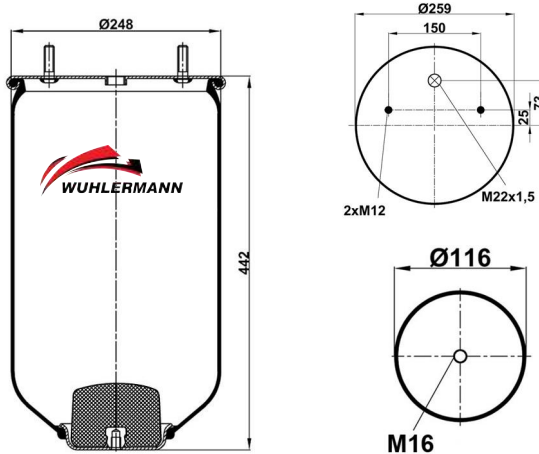

CROSS REFERENCES

OEM REFERENCES

CONTITECH : 4022 N P02**SA

Wuhlermann No:784022-6S Order No: 300079

BOX SIZE : 115*80*75 | PRODUCT WEIGHT (KG) : 5,03 | BOX QTY : 28