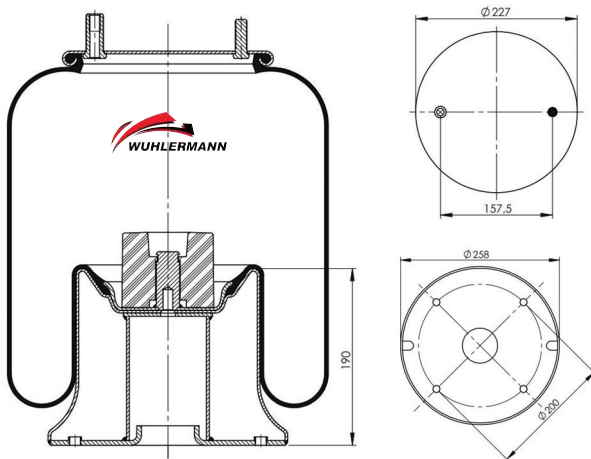

BOX SIZE : 115*80*91 | PRODUCT WEIGHT (KG) : 11 | BOX QTY : 28

CROSS REFERENCES

FIRESTONE : W01-358-9367**CA

OEM REFERENCES

HENDRICKSON AUXILARY : S14249
HENDRICKSON AUXILARY : 3319
WATSON & CHALIN : AS0104
WATSON & CHALIN : AS0137