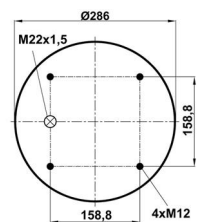

OEM REFERENCES

SAF : 3.229.0030.00
SAF : 3228103000

Wuhlermann No:78912-2C   Order No:400137

BOX SIZE : 115*80*91 | PRODUCT WEIGHT (KG) : | BOX QTY : 24