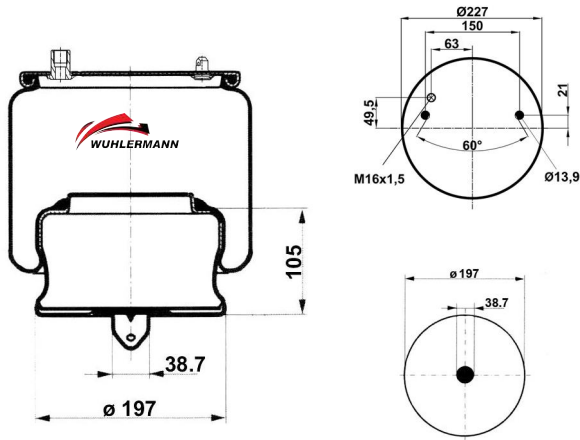

Wuhlermann No:786604-C   Order No:400143

BOX SIZE : 115*80*75 | PRODUCT WEIGHT (KG) : 5,49 | BOX QTY : 30