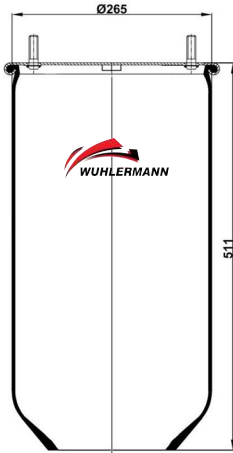

Wuhlermann No:78813-1S

Order No:300012

BOX SIZE : 115*80*80 | PRODUCT WEIGHT (KG) : 4,98 | BOX QTY : 24

CROSS REFERENCES

FIRESTONE : 1T19L-11

OEM REFERENCES

HENDRICKSON : HS251087

Wuhlermann No:78813-2S

Order No:300193

BOX SIZE : 115*80*80 | PRODUCT WEIGHT (KG) : 6,59 | BOX QTY : 24