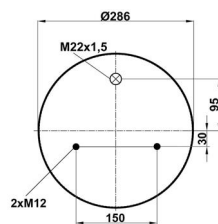

OEM REFERENCES

**SCHMITZ : 017 685
WEWELER : US04031**

Wuhlermann No:788107-C   Order No:400216

BOX SIZE : 115*80*91 | PRODUCT WEIGHT (KG) : 11,5 | BOX QTY : 24