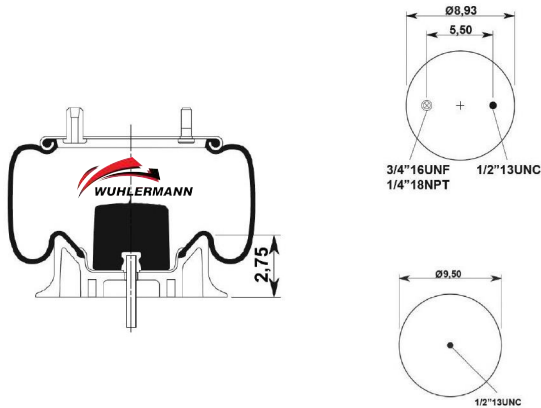

Wuhlermann No:788204-CPL Order No: 400430

BOX SIZE : 115*80*80 | PRODUCT WEIGHT (KG) : | BOX QTY : 28