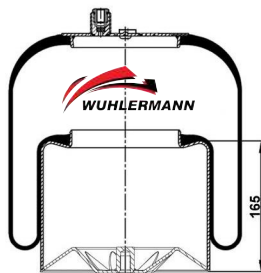

CROSS REFERENCES

CONTITECH : 4183 NP01 (Voss230)
CONTITECH : 4183 NP03 (Voss230)

OEM REFERENCES

MERCEDES-BENZ : A9423201321