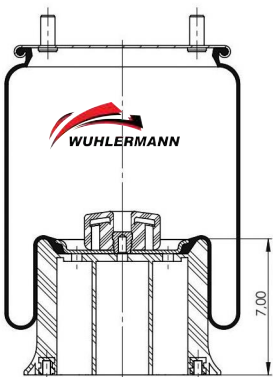

CROSS REFERENCES

CONTITECH : 11 10.5-21 A 965**CA
GOODYEAR : 1R14-201**CA

OEM REFERENCES

Wuhlermann No:784201-CPL Order No: 400514

BOX SIZE : 115*80*91 | PRODUCT WEIGHT (KG) : | BOX QTY : 24