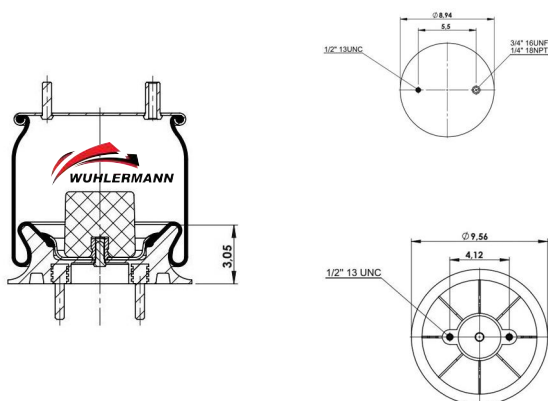

CROSS REFERENCES

FIRESTONE : W01-358-9448
GOODYEAR : 1R11-150

OEM REFERENCES

ELDERADO BUS : 7089
RIDEWELL : 1003589448C