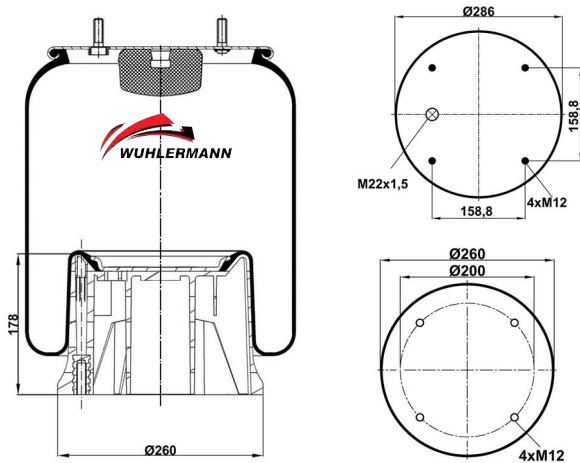

CROSS REFERENCES   OEM REFERENCES

CF GOMMA : 1T19E-2 87408
CONTITECH : 813MB
DUNLOP FR : D13B02
DUNLOP FR : D13B19
DUNLOP UK : PNP311770000
FIRESTONE : W01 M58 7345
FIRESTONE : W01M586364
FIRESTONE : 1T19L-11
FIRESTONE : W01-M58-6339
GOODYEAR : 1R14-705
GOODYEAR : 1R14-061
PHOENIX : 1D28B-2E-2
TAURUS : KR622-26
VIBRACOUSTIC : V1D28B-2

BARTOLETTI : 91619005
CARDI : 58051000
DAF : 388491
EVO-BUS : 4731033000
EVO-BUS : 4731030000
FRUEHAUF : 003615E
GRANNING : 15634
HENDRICKSON EUROPE : Y505859/01
HENDRICKSON EUROPE : B2063
HENDRICKSON EUROPE : 505859/01
HENDRICKSON EUROPE : 505859
HENDRICKSON EUROPE : 785170
HENDRICKSON EUROPE : G505859
MAZ : 543268-02
MAZ : 544020-030
MAZ : 54327
MAZ : 544008
MAZ : 54421
NEWAY : 21215633
PEGASO : 175005
R.O.R/MERITOR : 21215633
RENAULT V.I : 5000790692
RENAULT V.I : 5010130925
ROR : 21215633
S.A.E. : 388491
SAF : 2.229.2603.0

Wuhlermann No:78813-CPL   Order No:400150

BOX SIZE : 115*80*91 | PRODUCT WEIGHT (KG) : | BOX QTY : 24