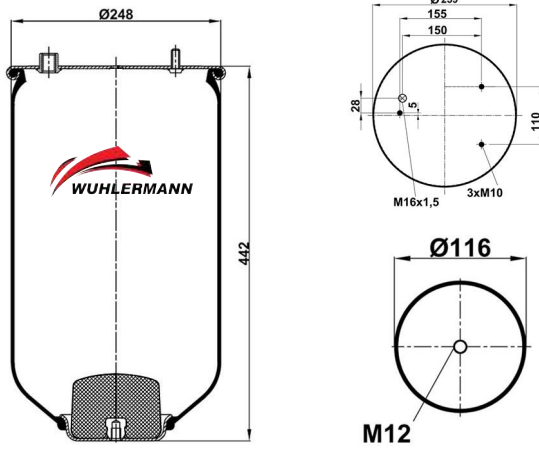

Wuhlermann No:784022-1S Order No: 300062

BOX SIZE : 115*80*75 | PRODUCT WEIGHT (KG) : 5,45 | BOX QTY : 28