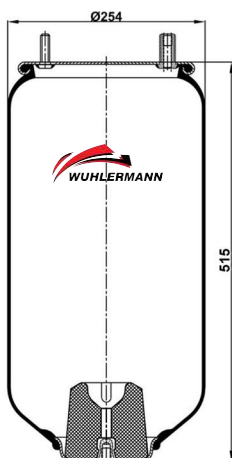

BOX SIZE : 115*80*80 | PRODUCT WEIGHT (KG) : 4,62 | BOX QTY : 28

CROSS REFERENCES

OEM REFERENCES

NEWAY : M00557007

Wuhlermann No:784159-5S Order No:300033

BOX SIZE : 115*80*75 | PRODUCT WEIGHT (KG) : 5,1 | BOX QTY : 28