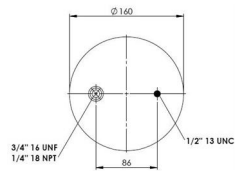

Wuhlermann No:789910-S Order No:300105

BOX SIZE : 115*80*75 | PRODUCT WEIGHT (KG) : 4,63 | BOX QTY : 22

CROSS REFERENCES

FIRESTONE : W01-M58-9910SA**

OEM REFERENCES

Wuhlermann No:785323-S Order No:300372

BOX SIZE : 115*80*75 | PRODUCT WEIGHT (KG) : | BOX QTY : 48