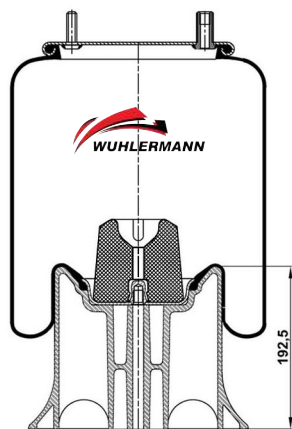

Wuhlermann No:784159-2CPL Order No: 400045

BOX SIZE : 115*80*91 | PRODUCT WEIGHT (KG) : 6,92 | BOX QTY : 28