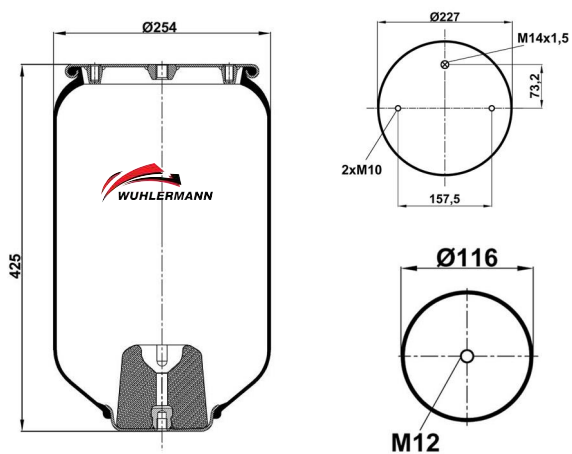

OEM REFERENCES

Wuhlermann No:784156-3S Order No:300127

BOX SIZE : 115*80*75 | PRODUCT WEIGHT (KG) : 4,77 | BOX QTY : 28