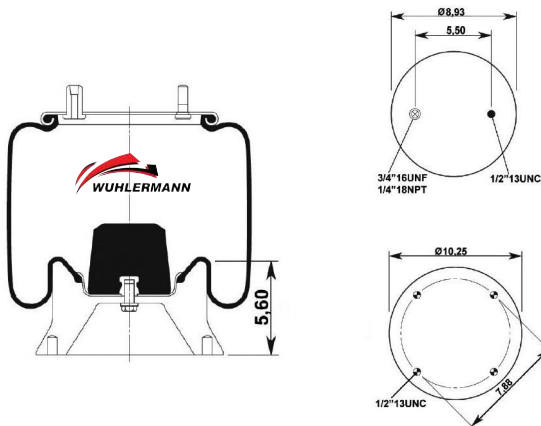

BOX SIZE : 115*80*80 | PRODUCT WEIGHT (KG) : | BOX QTY : 28

CROSS REFERENCES

FIRESTONE : W01-358-9084**CA

OEM REFERENCES

Wuhlermann No:789084-CPL Order No:400474

BOX SIZE : 115*80*80 | PRODUCT WEIGHT (KG) : | BOX QTY : 28