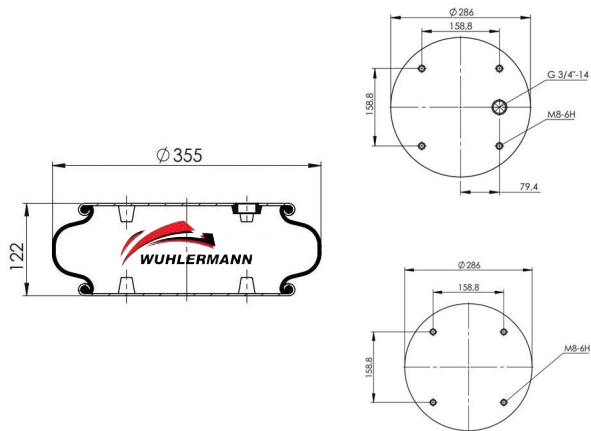

Wuhlermann No:1RC-355-1C Order No:500174

BOX SIZE : 115*80*91 | PRODUCT WEIGHT (KG) : | BOX QTY : 65