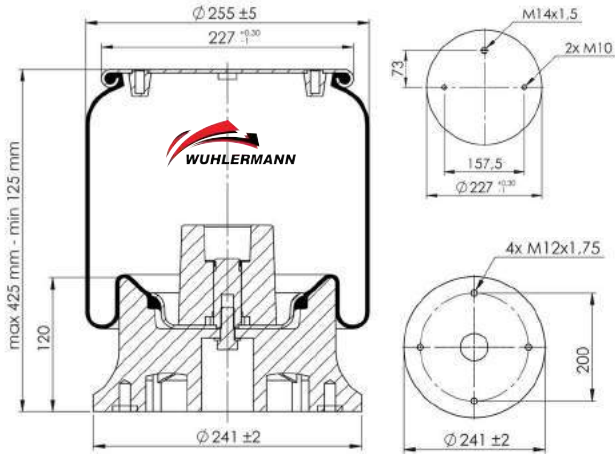

Wuhlermann No:784154-6CPL Order No:400036

BOX SIZE : 115*80*75 | PRODUCT WEIGHT (KG) : | BOX QTY : 28

CROSS REFERENCES

**FIRESTONE : W01M587283
FIRESTONE : 1T15M-4**

OEM REFERENCES

SCANIA : 1320151

Wuhlermann No:784156-17C Order No:400499

BOX SIZE : 115*80*75 | PRODUCT WEIGHT (KG) : | BOX QTY : 28