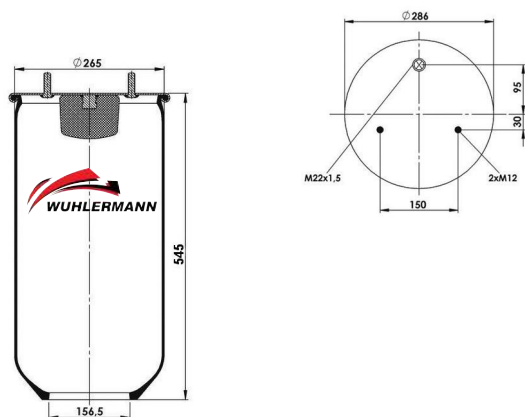

GOODYEAR : 1R14-864

SCHMITZ : 017 686

Wuhlermann No:788107-S Order No:300192

CROSS REFERENCES

OEM REFERENCES

BOX SIZE : 115*80*80 | PRODUCT WEIGHT (KG) : 5,3 | BOX QTY : 24