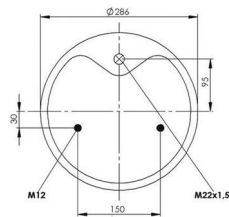

OEM REFERENCES

**MAN : 81436016019
PEGASO : 174933**

Wuhlermann No:788107-2C   Order No:400298

BOX SIZE : 115*80*91 | PRODUCT WEIGHT (KG) : | BOX QTY : 24