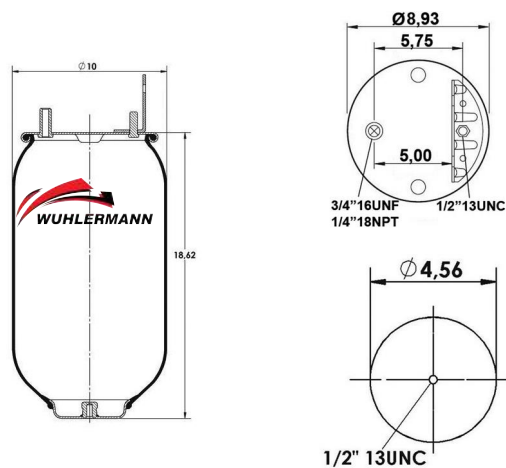

BOX SIZE : 115*80*80 | PRODUCT WEIGHT (KG) : 4,52 | BOX QTY : 28

CROSS REFERENCES

FIRESTONE : W01 358 9371**SA

OEM REFERENCES

Wuhlermann No:789373-S Order No: 300243	CROSS REFERENCES	OEM REFERENCES
<p>BOX SIZE : 115*80*80 PRODUCT WEIGHT (KG) : BOX QTY : 28</p> 	<p>FIRESTONE:1T15MT-8 FIRESTONE:W013589373**SA AIRTECH :39373P 122202 OLD WUHLERMANN :921741/789373-S</p>	<p>HENDRICKSON : 57122-2</p>
Wuhlermann No:789375-S Order No: 300244	CROSS REFERENCES	OEM REFERENCES
<p>BOX SIZE : 115*80*80 PRODUCT WEIGHT (KG) : BOX QTY : 28</p> 	<p>FIRESTONE : W01 358 9375**SA</p>	
Wuhlermann No:789391-S Order No: 300263	CROSS REFERENCES	OEM REFERENCES
<p>BOX SIZE : 115*80*75 PRODUCT WEIGHT (KG) : BOX QTY : 28</p> 		<p>R.O.R/MERITOR : 21223269</p>