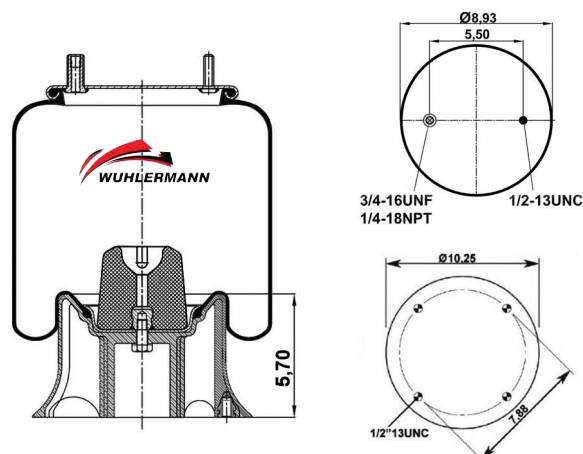

OEM REFERENCES

AUTOMANN PART : 1DK23K-9082
BELLE TRAILERS : BT0319
EUCLID PART : E-FS9082
HENDRICKSON : S-11651
HENDRICKSON : B-12514-007
HENDRICKSON : B2066
HENDRICKSON : S-2066
HUTCHENS : H-9630-01
NEWAY : 90557027
NEWAY : 90557037
NEWAY : 90557006
NEWAY : 9055735
NEWAY : 90557031
NEWAY : 90557075
R&S TRUCK&BODY : 1090217
REYCO : 12882-01
RIDEWELL : 1003589082C
WATSON & CHALIN : AS-0011
WESTAR PART : 87-79082

Wuhlermann No:789082-CPL Order No: 400343

BOX SIZE : 115*80*80 | PRODUCT WEIGHT (KG) : | BOX QTY : 28