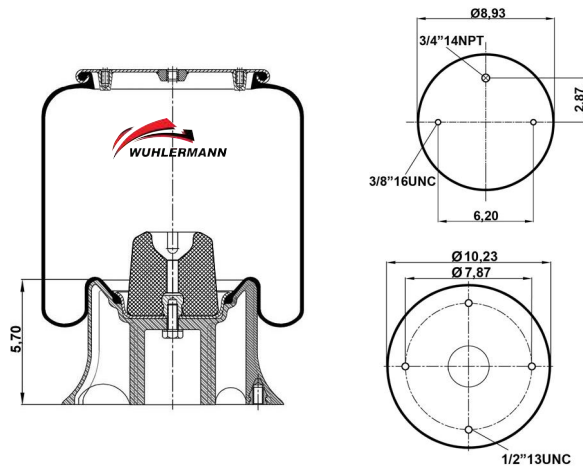

OEM REFERENCES

Wuhlermann No:784156-6CPL Order No: 400360

BOX SIZE : 115*80*75 | PRODUCT WEIGHT (KG) : 6,52 | BOX QTY : 28