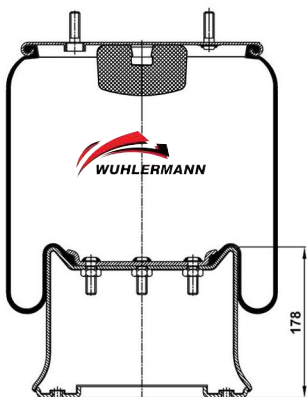

Wuhlermann No:784028-2C Order No: 400033

BOX SIZE : 115*80*91 | PRODUCT WEIGHT (KG) : | BOX QTY : 24

CROSS REFERENCES

FIRESTONE : 1T19L-12

OEM REFERENCES
Wuhlermann No:784028-5C Order No: 400142

BOX SIZE : 115*80*91 | PRODUCT WEIGHT (KG) : 11,8 | BOX QTY : 24