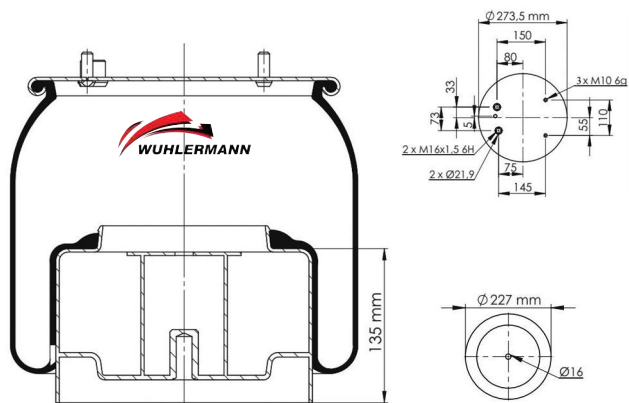

Wuhlermann No:78836-10C Order No:400185

BOX SIZE : 115*80*75 | PRODUCT WEIGHT (KG) : 9,58 | BOX QTY : 28

CROSS REFERENCES

OEM REFERENCES

BMC : 53RS900061

Wuhlermann No:78836-12C Order No:400437

BOX SIZE : 115*80*75 | PRODUCT WEIGHT (KG) : 8,88 | BOX QTY : 28