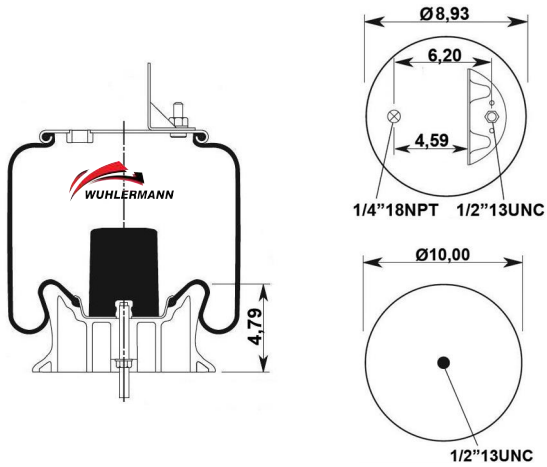

Wuhlermann No:789375-CPL Order No: 400325

BOX SIZE : 115*80*91 | PRODUCT WEIGHT (KG) : 6,7 | BOX QTY : 28

CROSS REFERENCES

CONTITECH : 910-18.5P451
FIRESTONE : W013589375
GOODYEAR : 1R12-404
GOODYEAR : 1S12-031

OEM REFERENCES

HENDRICKSON : 50899-2
HENDRICKSON : 50899-1
MACK : 57QL414M
TRIANGLE : 8451

Wuhlermann No:789391-C Order No: 400349

BOX SIZE : 115*80*80 | PRODUCT WEIGHT (KG) : | BOX QTY : 28