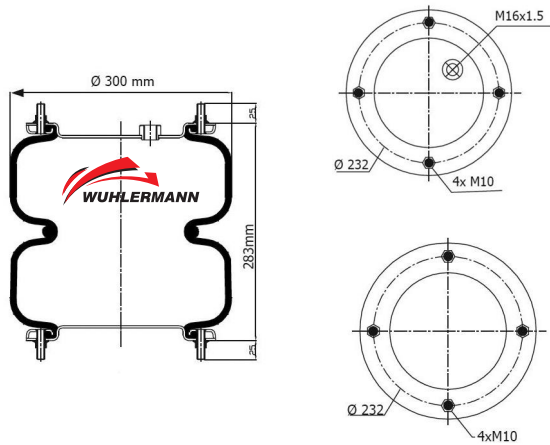

BOX SIZE : 115*80*75 | PRODUCT WEIGHT (KG) : 7,35 | BOX QTY : 24

CROSS REFERENCES

 AIRKRAFT : 2B-350 113330
 DUNLOP : SP 2782 NB
 FIRESTONE : W01R584038
 GOODYEAR : 2B12-2450

OEM REFERENCES

 FRUEHAUF : M078246
 LOHR : A06030622