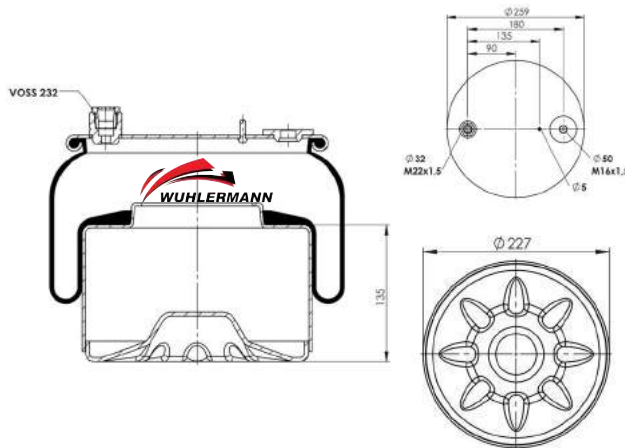

CROSS REFERENCES

CONTITECH : 6126 N P41

OEM REFERENCES

MERCEDES : A 960 320 02 21

Wuhlermann No:786126-C Order No:400647

BOX SIZE : 80*115*75 | PRODUCT WEIGHT (KG) : | BOX QTY : 28