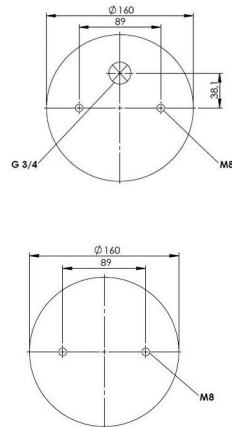

CROSS REFERENCES

AIRKRAFT : 2B-220 113004
CONTITECH : FD 200-19 3/4 M8
PHOENIX : SP 2 B 12 R-1 3/4 M8
VIBRACOUSTIC : V SP 2 B 12 RA-1

OEM REFERENCES

GIGANT : 190130
KRONE : 550011095

Wuhlermann No:2RC-220-6C Order No: 500011

BOX SIZE : 115*80*91 | PRODUCT WEIGHT (KG) : 2,7 | BOX QTY : 90