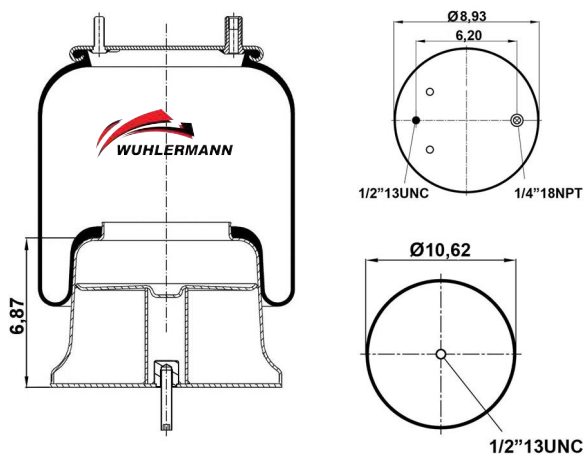

Wuhlermann No:789782-C Order No: 400382

BOX SIZE : 115*80*80 | PRODUCT WEIGHT (KG) : 9,15 | BOX QTY : 24

CROSS REFERENCES

 OLD WUHLERMANN: 331041 / 789781-C
 OLD WUHLERMANN: 932881 / 782303-C
 FIRESTONE : 1T15ZR-6
 FIRESTONE : W01 358 9782