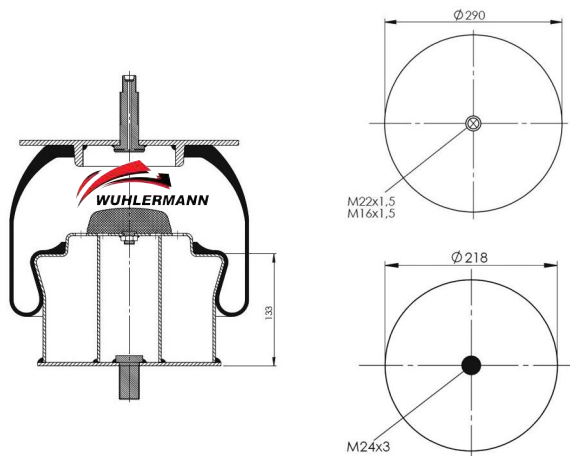

OEM REFERENCES

VOLVO : 1629782
VOLVO : 20452138
VOLVO : 1075365
VOLVO : 20554761
VOLVO : 6609 N P01

Wuhlermann No:78661-1C   Order No:400239

BOX SIZE : 115*80*91 | PRODUCT WEIGHT (KG) : | BOX QTY : 24