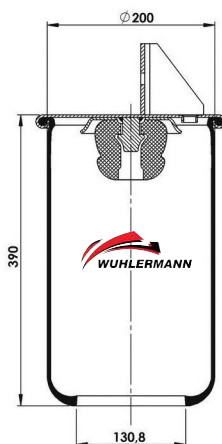

CONTITECH : 4737N

Wuhlermann No:784753-S   Order No: 300202

CROSS REFERENCES

OEM REFERENCES

BOX SIZE : 115*80*75 | PRODUCT WEIGHT (KG) : | BOX QTY : 30