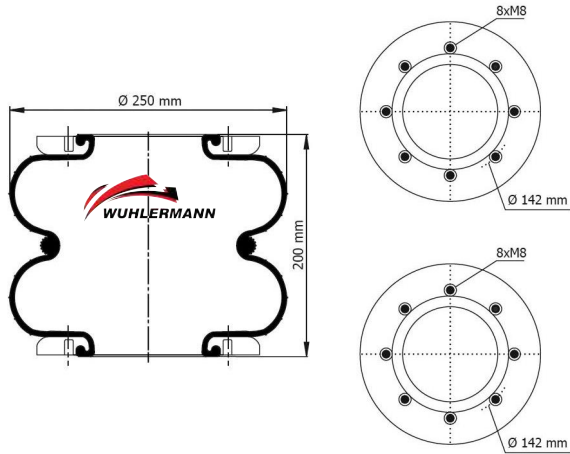

Wuhlermann No:2RC-250B-1C Order No:500020

BOX SIZE : 115*80*91 | PRODUCT WEIGHT (KG) : | BOX QTY : 54

CROSS REFERENCES

AIRKRAFT : 2B-250 HYD 113150
PIRELLI : T245 BV 92141

OEM REFERENCES

BPW : 05.4290.00.40
VOLVO : 365461 Bus B 58

Wuhlermann No:2RC-255 Order No:500123

BOX SIZE : 115*80*91 | PRODUCT WEIGHT (KG) : | BOX QTY : 54