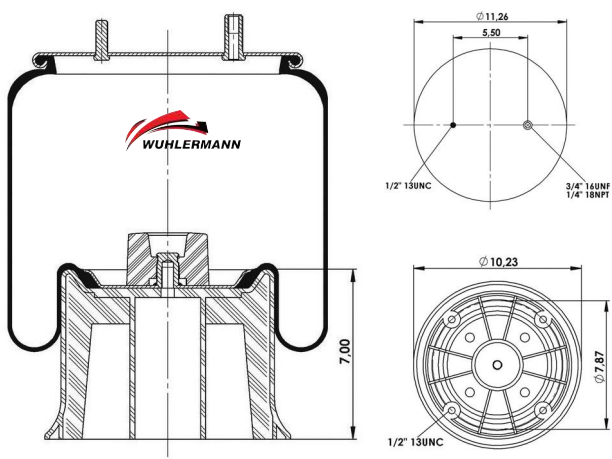

CROSS REFERENCES

OLD WUHLERMANN: 935281 / 349122-C
FIRESTONE : 1T19L-11
FIRESTONE : W013589122**CA
GOODYEAR : 1R13-038
PHOENIX : 1DK28B-7E2
TAURUS : KR622-9122

OEM REFERENCES

HENDRICKSON : 36514-2
HENDRICKSON : B3830
HENDRICKSON : 36514-8
HENDRICKSON : 506003
HENDRICKSON : B3467
NEWAY : 90557076
NEWAY : 90557077
NEWAY : 90557020

Wuhlermann No:789122-CPL Order No: 400310

BOX SIZE : 115*80*91 | PRODUCT WEIGHT (KG) : | BOX QTY : 28