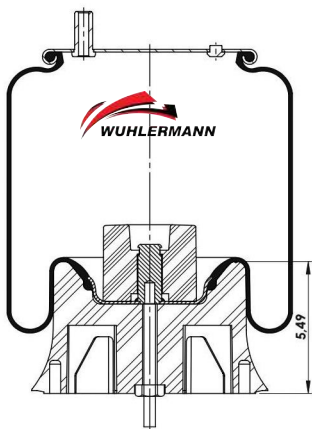

Wuhlermann No:789936-CPL Order No:400429

BOX SIZE : 115*80*91 | PRODUCT WEIGHT (KG) : | BOX QTY : 28