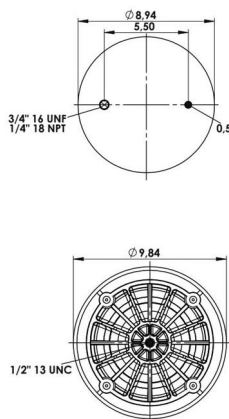

Wuhlermann No:789936-CPL Order No:400429

BOX SIZE : 115*80*91 | PRODUCT WEIGHT (KG) : | BOX QTY : 28