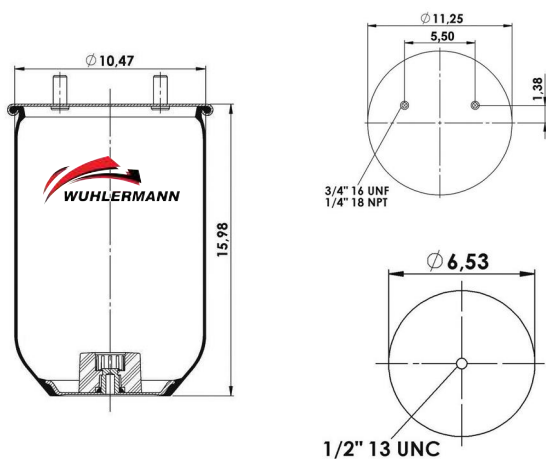

Wuhlermann No:788091-S   Order No: 300223

BOX SIZE : 115*80*75   PRODUCT WEIGHT (KG) :   BOX QTY : 22