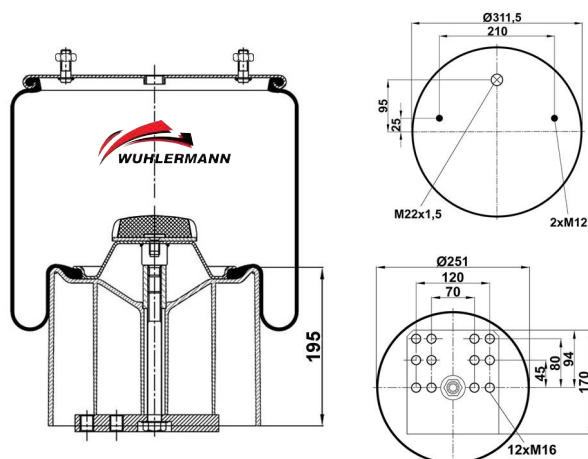

Wuhlermann No:78881-CPL   Order No:400253

BOX SIZE : 115*80*80 | **PRODUCT WEIGHT (KG) :** | **BOX QTY :** 20