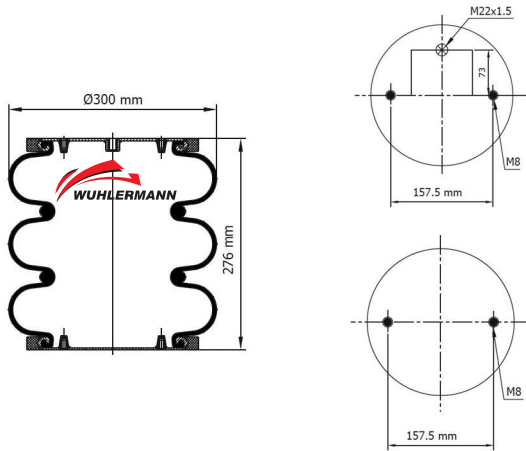

Wuhlermann No:3RC-310-2C Order No:500067

BOX SIZE : | PRODUCT WEIGHT (KG) : | BOX QTY : 36