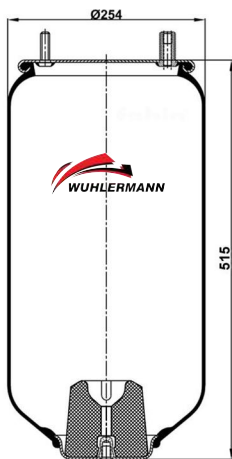

BOX SIZE : 115*80*80 | PRODUCT WEIGHT (KG) : 4,62 | BOX QTY : 28

CROSS REFERENCES

OEM REFERENCES

NEWAY : M00557007

Wuhlermann No:784159-5S Order No:300033

BOX SIZE : 115*80*75 | PRODUCT WEIGHT (KG) : 5,1 | BOX QTY : 28