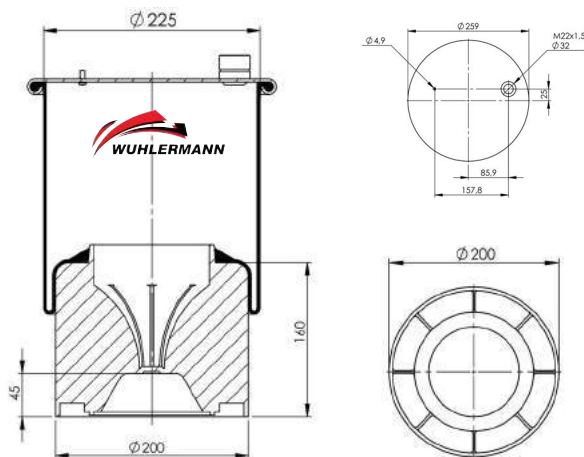

BOX SIZE : 80*115*75 | PRODUCT WEIGHT (KG) : | BOX QTY : 28

CROSS REFERENCES

CONTITECH : 6126 N P40

OEM REFERENCES

MERCEDES : A 960 320 01 21

Wuhlermann No:786173-CPL Order No:400675

BOX SIZE : 80*115*75 | PRODUCT WEIGHT (KG) : 4,94 | BOX QTY : 28