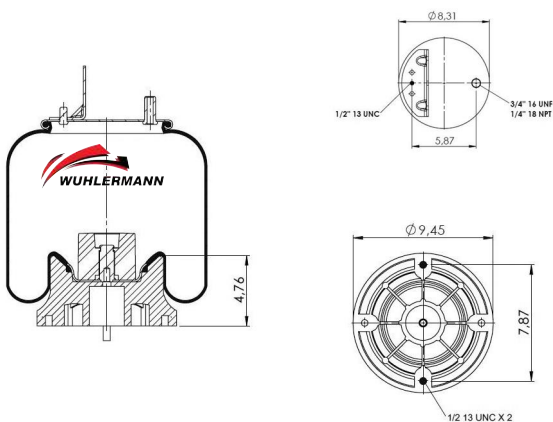

Wuhlermann No:789491-CPL Order No: 400578

BOX SIZE : 115*80*80 | PRODUCT WEIGHT (KG) : | BOX QTY : 24