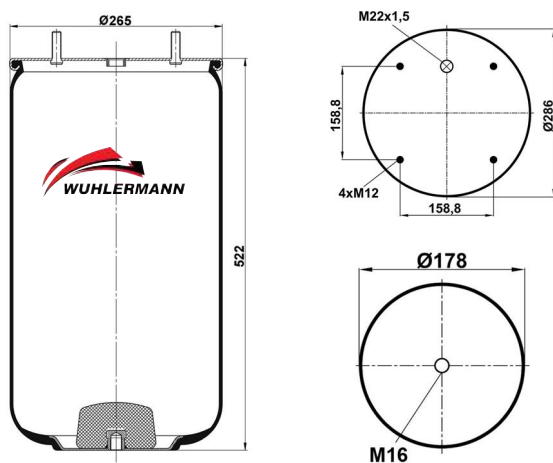

BOX SIZE : 115*80*75 | PRODUCT WEIGHT (KG) : | BOX QTY : 30

CROSS REFERENCES

TOYO : TRL 250 LH

OEM REFERENCES

Wuhlermann No:782616-S Order No:300152

BOX SIZE : 115*80*91 | PRODUCT WEIGHT (KG) : | BOX QTY : 28