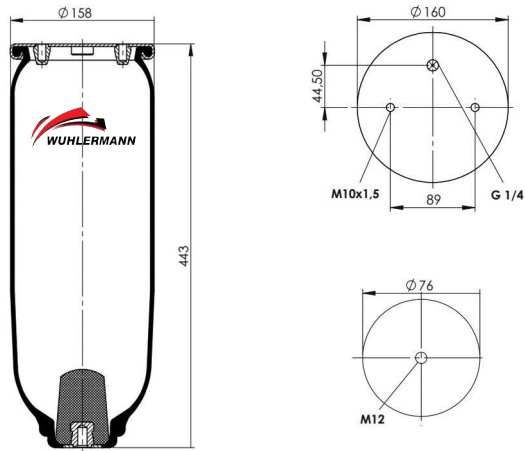

Wuhlermann No:787003-S   Order No:300336

BOX SIZE : 115*80*80 | PRODUCT WEIGHT (KG) : | BOX QTY : 24