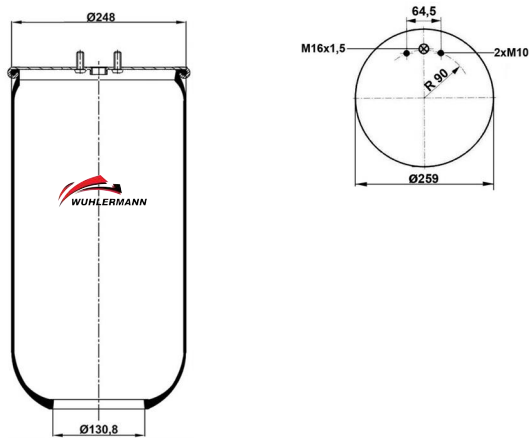

Wuhlermann No:786602-S   Order No: 300129

CROSS REFERENCES

OEM REFERENCES

BOX SIZE : 115*80*75 | PRODUCT WEIGHT (KG) : | BOX QTY : 28

CONTITECH : 6602 N P01**SA