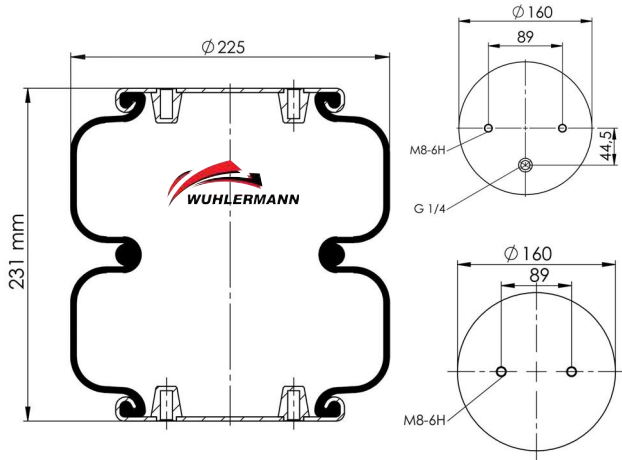

Wuhlermann No:2RC-225-15C Order No:500178

BOX SIZE : 115*80*91 | PRODUCT WEIGHT (KG) : | BOX QTY : 90

CROSS REFERENCES

AIRKRAFT : 2B-225 (113484)
CONTITECH : FD 200-25 1/4 M8
FIRESTONE : W01 M58 6183

OEM REFERENCES

DAİMLER TAS : A 946 328 24 01

Wuhlermann No:2RC-225-16C Order No:500187

BOX SIZE : 115*80*91 | PRODUCT WEIGHT (KG) : | BOX QTY : 90