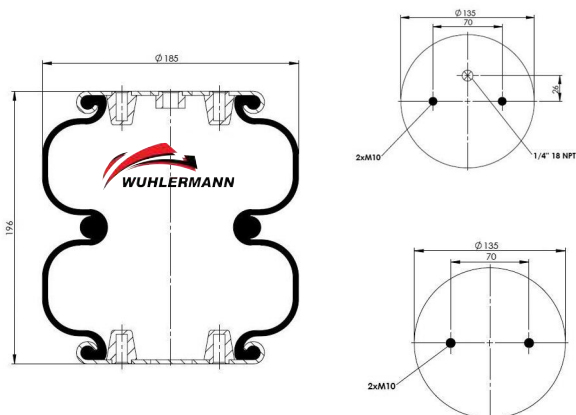

Wuhlermann No:2RC-180-8C Order No:500205

BOX SIZE : 115*80*80 | PRODUCT WEIGHT (KG) : | BOX QTY : 72