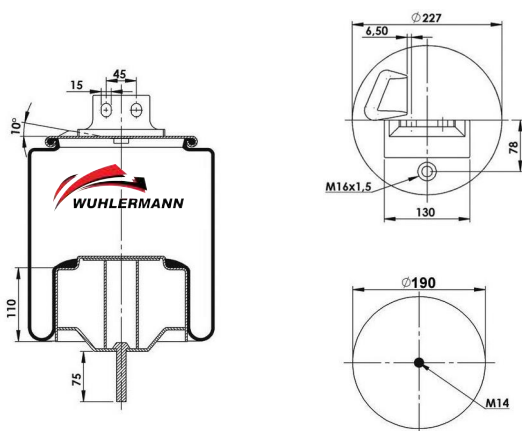

Wuhlermann No:7827023-1C Order No:400418

BOX SIZE : 115*80*91 | PRODUCT WEIGHT (KG) : | BOX QTY : 28