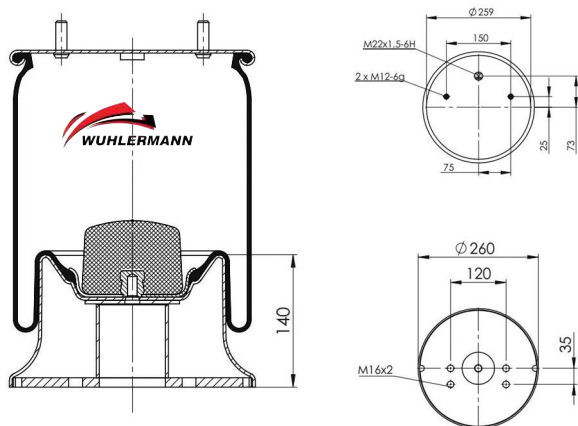

Wuhlermann No:784022-6C Order No: 400568

BOX SIZE : 115*80*80 | PRODUCT WEIGHT (KG) : | BOX QTY : 28