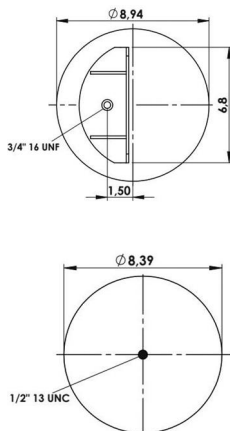

Wuhlermann No:789618-C Order No: 400454

BOX SIZE : 115*80*75 | PRODUCT WEIGHT (KG) : 7,2 | BOX QTY : 28