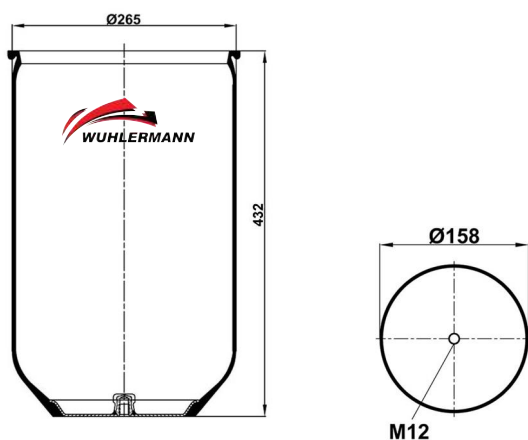

CROSS REFERENCES OEM REFERENCES

CF GOMMA : 1T19E-1S
CONTITECH : 810NT
FIRESTONE : 1T19L-7
FIRESTONE : W01M580491
GOODYEAR : 1R14-714
TAURUS : UR621-04

MAN : 81436010047