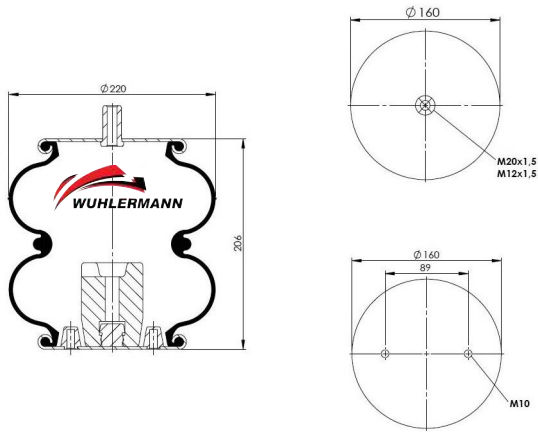

Wuhlermann No:2RC-220-21C Order No: 500045

BOX SIZE : 115*80*91 | PRODUCT WEIGHT (KG) : 7,72 | BOX QTY : 90