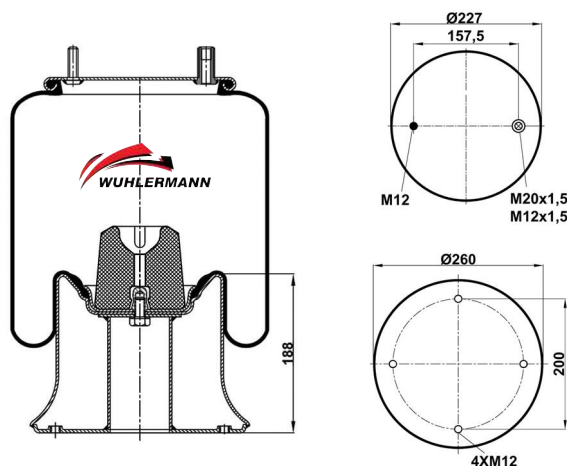

BOX SIZE : 115*80*91 | PRODUCT WEIGHT (KG) : 9,4 | BOX QTY : 28

CROSS REFERENCES
OEM REFERENCES

COMPLETE WITH METAL PARTS

Wuhlermann No:784159-C Order No:400043	CROSS REFERENCES	OEM REFERENCES
<p>BOX SIZE : 115*80*91 PRODUCT WEIGHT (KG) : 9,66 BOX QTY : 28</p>		
Wuhlermann No:784162-CPL Order No:400650	CROSS REFERENCES	OEM REFERENCES
<p>BOX SIZE : 80*115*75 PRODUCT WEIGHT (KG) : BOX QTY : 9</p>	<p>CONTITECH : 4162 N P01</p>	<p>Daimler TAS : A 946 328 25 01 JOST JAE : 30 105 025 01 JOST JAS : 30 105 025 01</p>
Wuhlermann No:784183-23C Order No:400284	CROSS REFERENCES	OEM REFERENCES
<p>BOX SIZE : 115*80*80 PRODUCT WEIGHT (KG) : BOX QTY : 22</p>	<p>CONTITECH : 4183 N P25 CONTITECH : 4183 N P23 (Voss 232)</p>	<p>MERCEDES-BENZ : A 942 320 22 21</p>