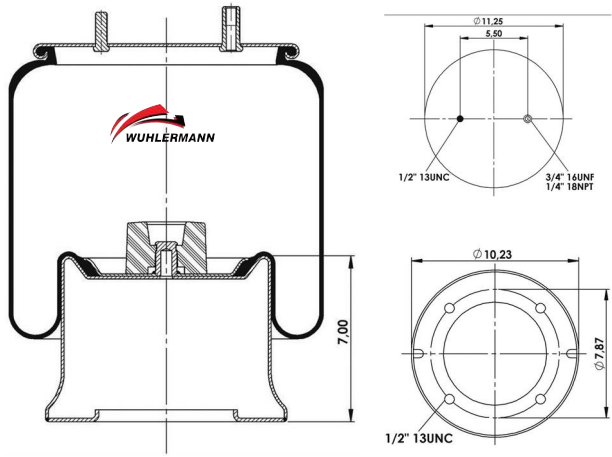

Wuhlermann No:789122-C Order No: 400309

BOX SIZE : 115*80*80 | PRODUCT WEIGHT (KG) : | BOX QTY : 28