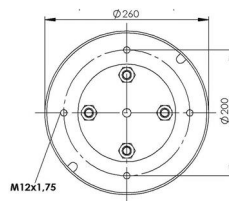

OEM REFERENCES

**MAN : 81436016019
PEGASO : 174933**

Wuhlermann No:788107-2C   Order No:400298

BOX SIZE : 115*80*91 | PRODUCT WEIGHT (KG) : | BOX QTY : 24