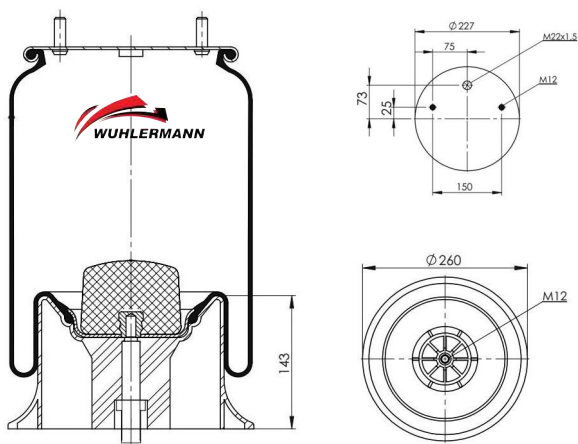

Wuhlermann No:7828040-C Order No: 400210

BOX SIZE : 115*80*75 | PRODUCT WEIGHT (KG) : | BOX QTY : 28

CROSS REFERENCES

CF GOMMA : 1T-280-40

OEM REFERENCES
Wuhlermann No:782807-CPL Order No: 400412

BOX SIZE : 115*80*91 | PRODUCT WEIGHT (KG) : 6,9 | BOX QTY : 28