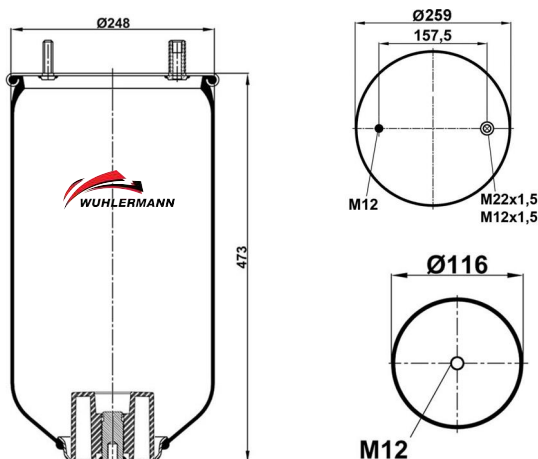

CROSS REFERENCES

CONTITECH : 4157NP04**SA

OEM REFERENCES

Wuhlermann No:784157-5S Order No:300058

BOX SIZE : 115*80*80 | PRODUCT WEIGHT (KG) : 4,93 | BOX QTY : 28