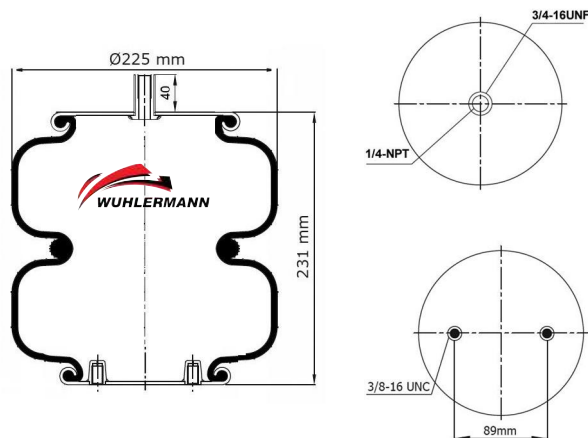

Wuhlermann No:2RC-225-8C Order No: 500097

BOX SIZE : 115*80*91 | PRODUCT WEIGHT (KG) : 3,29 | BOX QTY : 90