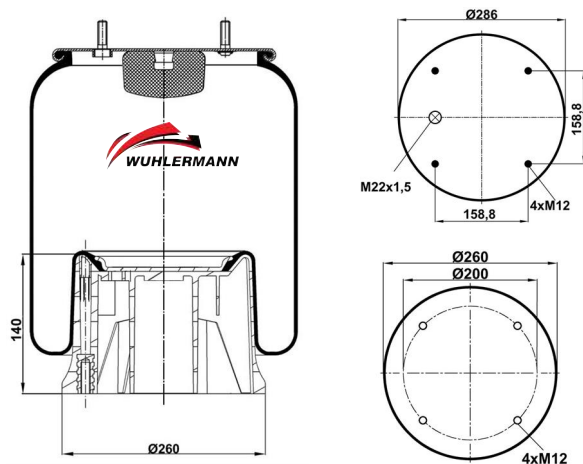

Wuhlermann No:78810-CPL Order No:400178

BOX SIZE : 115*80*91 | PRODUCT WEIGHT (KG) : 8,47 | BOX QTY : 24

CROSS REFERENCES OEM REFERENCES

CF GOMMA : 1T19E-187413-1**CPL
CONTITECH : 810MB**CPL
DUNLOP FR : D13B20**CPL
DUNLOP FR : D13B01**CPL
DUNLOP UK : PNP311780000**CPL
FIRESTONE : W01M586345**CPL
FIRESTONE : 1T19L-7
GOODYEAR : 1R14-716**CPL
PHOENIX : 1D28A-2**CPL
TAURUS : KR 621-26**CPL

BERTOJA : 45402002
HENDRICKSON : 15635
HENDRICKSON : Y506243
HENDRICKSON : 785168
HENDRICKSON : B2065
HENDRICKSON : Y506201
NEWAY : 21215632
R.O.R/MERITOR : 21208082
R.O.R/MERITOR : 21215632
RENAULT V.I : 5000452939
SAF : 2.228.2102.00
SAF : 2.228.2402.00
SAF : 2.228.0002.00
SAF : 2.228.2202.00
SAF : 2.228.2602.00
SAMRO : 2500008
T.E.C : 506243/01
TRAILOR : 6504646G
VOLVO : 1080707
WEWELER : US07337
WEWELER : US00622
WEWELER : US87413
WEWELER : 21208082
YORK : 785168

Wuhlermann No:78810-V Order No:300119

BOX SIZE : 115*80*75 | PRODUCT WEIGHT (KG) : 3,75 | BOX QTY : 24