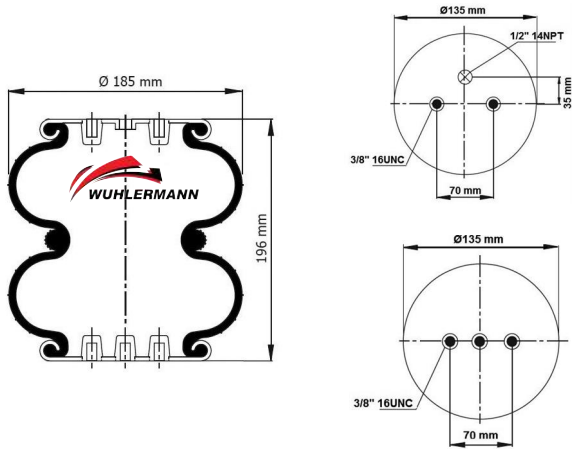

Wuhlermann No:2RC-180-6C Order No:500084

BOX SIZE : 115*80*80 | PRODUCT WEIGHT (KG) : 2,4 | BOX QTY : 72

CROSS REFERENCES

CONTITECH : FD 120-20 736

OEM REFERENCES

MACK : 2380 Z7

Wuhlermann No:2RC-180-7C Order No:500176

BOX SIZE : 115*80*80 | PRODUCT WEIGHT (KG) : | BOX QTY : 72