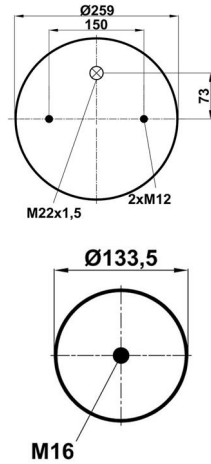

Wuhlermann No:784991-2S Order No: 300048

BOX SIZE : 115*80*75 | PRODUCT WEIGHT (KG) : 4,72 | BOX QTY : 28