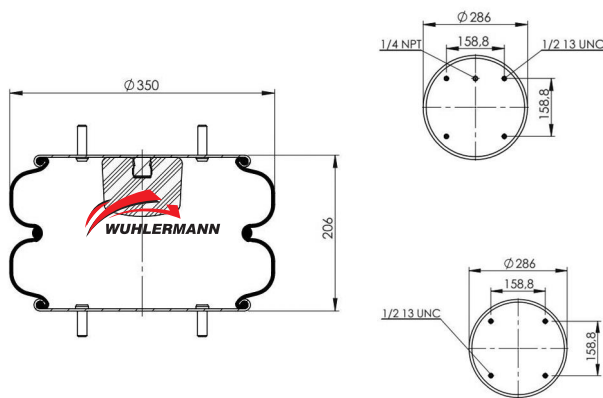

Wuhlermann No:2RC-356-6C Order No:500166

BOX SIZE : 115*80*91 | PRODUCT WEIGHT (KG) : - | BOX QTY : 65

CROSS REFERENCES

OLD WUHLERMANN : 2RC-355-6C

OEM REFERENCES
Wuhlermann No:2RC-356-7C Order No:500167

BOX SIZE : 115*80*91 | PRODUCT WEIGHT (KG) : - | BOX QTY : 65