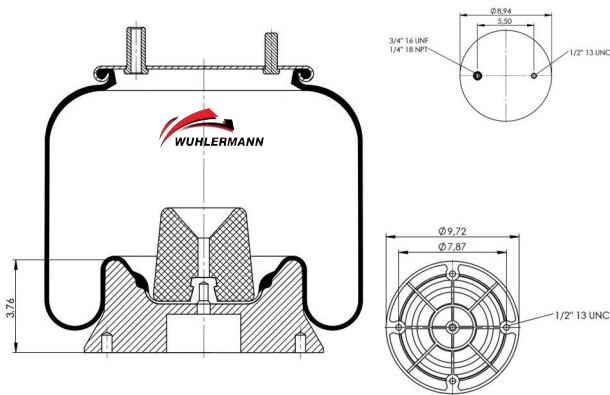

Wuhlermann No:789070-CPL Order No: 400601

BOX SIZE : 115*80*75 | PRODUCT WEIGHT (KG) : 6,06 | BOX QTY : 28