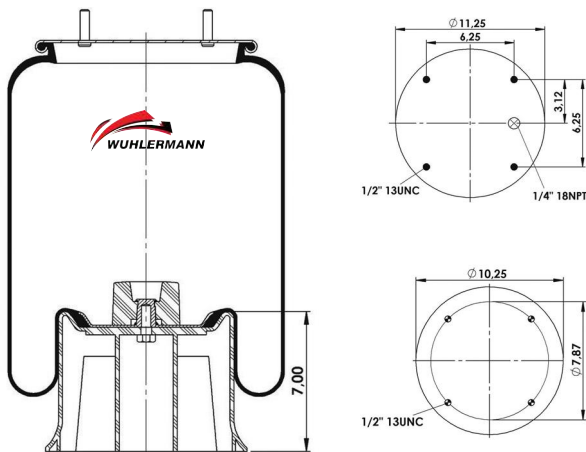

BOX SIZE : 115*80*91 | PRODUCT WEIGHT (KG) : 9,59 | BOX QTY : 28

CROSS REFERENCES

 CONTITECH : 4811NP04
 FIRESTONE : W013589158
 GOODYEAR : 1R14-030
 GOODYEAR : 1R14-054
 GOODYEAR : 1R14-031

OEM REFERENCES