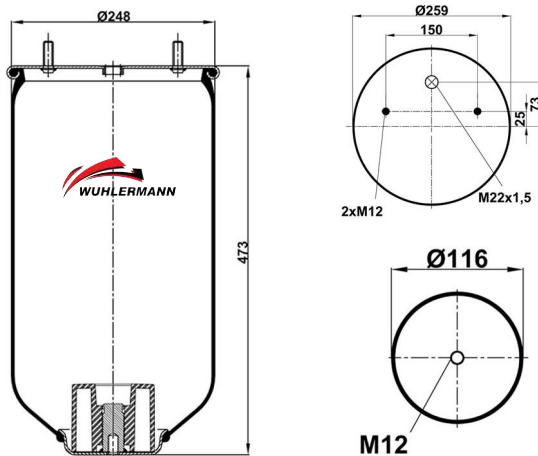

CROSS REFERENCES

CONTITECH : 4157NP10**SA
FIRESTONE : W01M586315**SA
PHOENIX : 1DK23K-54
PHOENIX : 1DK20A-51
TAURUS : KR915-51

OEM REFERENCES

ACERBI : 441901
FRUEHAUF : UJB0975
SMB : M060924

Wuhlermann No:784157-4S Order No:300052

BOX SIZE : 115*80*80 | PRODUCT WEIGHT (KG) : 4,87 | BOX QTY : 28