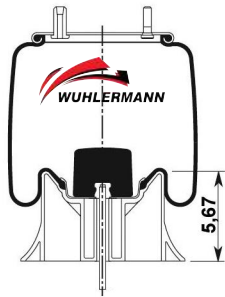

Wuhlermann No:789923-CPL Order No:400356

BOX SIZE : 115*80*91 | PRODUCT WEIGHT (KG) : | BOX QTY : 28

CROSS REFERENCES

CONTITECH : 9 10-17.5 P 429
FIRESTONE : 1T15M-8 W01 358 9923
GOODYEAR : 1R12-481 566-24-3-097

OEM REFERENCES

TRIANGLE : 8429 6391

Wuhlermann No:789935-CPL Order No:400331

BOX SIZE : 115*80*91 | PRODUCT WEIGHT (KG) : 6,47 | BOX QTY : 28