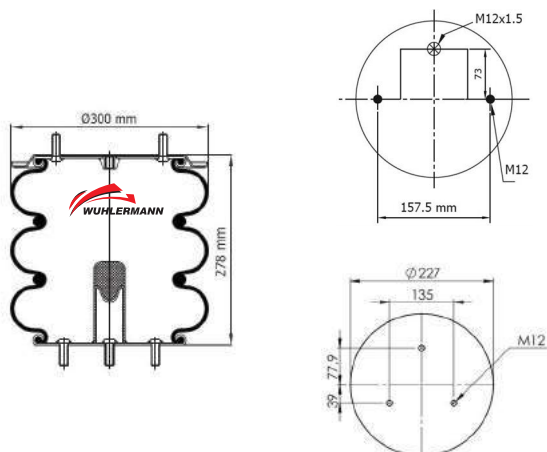

Wuhlermann No:3RC-310B-4C Order No: 500073

BOX SIZE : | PRODUCT WEIGHT (KG) : | BOX QTY : 36