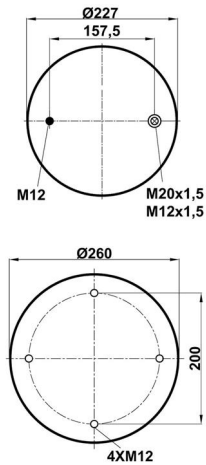

BOX SIZE : 115*80*91 | PRODUCT WEIGHT (KG) : | BOX QTY : 28

CROSS REFERENCES
OEM REFERENCES

 CF GOMMA : 1T323-40 / 204124
 CONTITECH : 4159NP03
 DUNLOP FR : D12B02
 DUNLOP UK : PNP311370000
 PHOENIX : 1 DK 23 L-27
 TAURUS : KR509-25
 VIBRACOUSTIC : V 1 DK 23 L-40