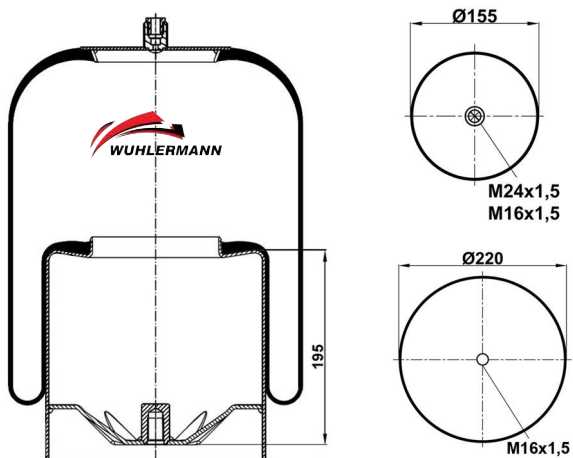

BOX SIZE : 115*80*91 | PRODUCT WEIGHT (KG) : 3,20 | BOX QTY : 28

CROSS REFERENCES
OEM REFERENCES

CONTITECH : 819 N P01

MERCEDES : A 667 328 00 01

Wuhlermann No:784838-10C Order No: 400168

BOX SIZE : 115*80*91 | PRODUCT WEIGHT (KG) : 8,5 | BOX QTY : 28