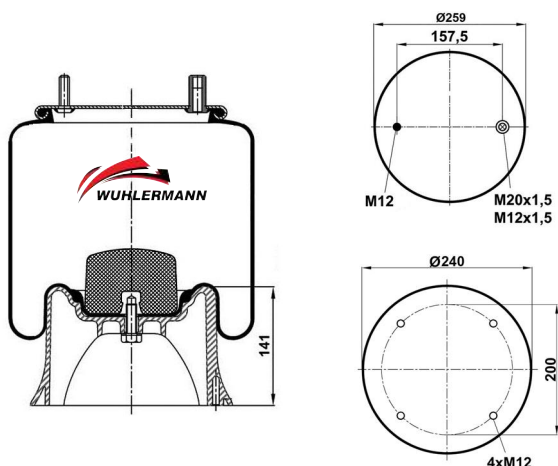

OEM REFERENCES

Wuhlermann No:781709-CPL Order No: 400468

BOX SIZE : 115*80*80 | PRODUCT WEIGHT (KG) : | BOX QTY : 28