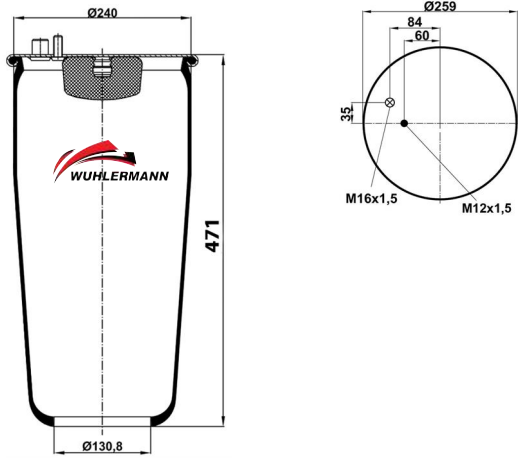

Wuhlermann No:784884-1S Order No:300073

BOX SIZE : 115*80*75 | PRODUCT WEIGHT (KG) : | BOX QTY : 28