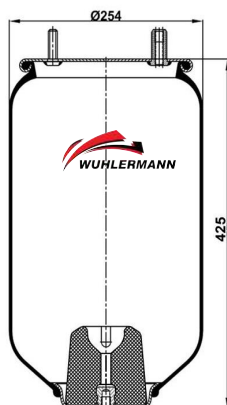

OEM REFERENCES

Wuhlermann No:784156-2S Order No:300156

BOX SIZE : 115*80*75 | PRODUCT WEIGHT (KG) : 4,7 | BOX QTY : 28