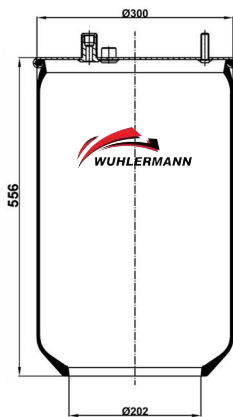

Wuhlermann No:78901-1S Order No: 300071

BOX SIZE : 115*80*91 | PRODUCT WEIGHT (KG) : 5,99 | BOX QTY : 22

CROSS REFERENCES

CONTITECH : 901MB**SA

OEM REFERENCES

Wuhlermann No:78902-S Order No: 300096

BOX SIZE : 115*80*80 | PRODUCT WEIGHT (KG) : 5,48 | BOX QTY : 20