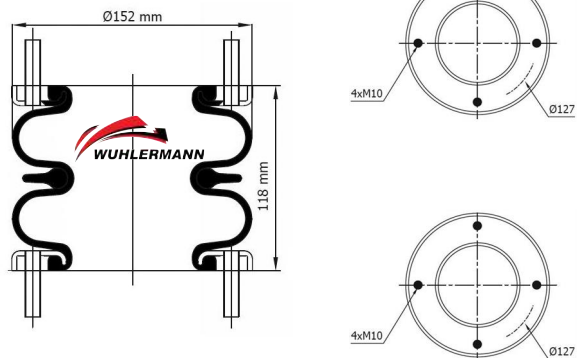

Wuhlermann No:2RC-150-3C Order No:500126

BOX SIZE : 115*80*75 | **PRODUCT WEIGHT (KG) :** 1,63 | **BOX QTY :** 120