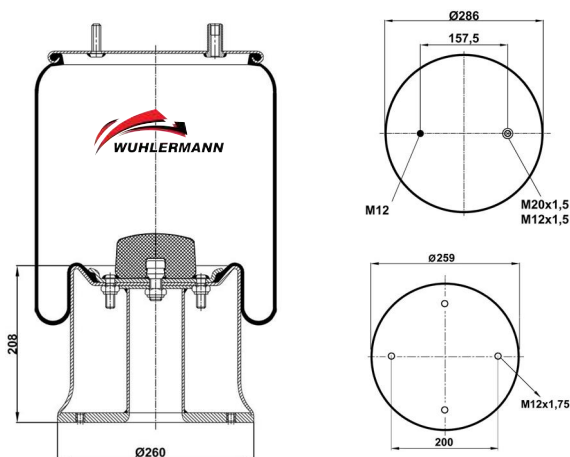

CROSS REFERENCES

CF GOMMA : 1T323-40 96871
DUNLOP FR : D12B07
DUNLOP FR : D12B09
FIRESTONE : 1T15M-9
FIRESTONE : W01M586289
GOODYEAR : 1R12-703
PHOENIX : 1D23E-3

OEM REFERENCES

CARDI : 58050900
OMAR : 11808
ROLFO : 112322
ZORZI : 1006551

Wuhlermann No:781304-C Order No: 400410

BOX SIZE : 115*80*91 | PRODUCT WEIGHT (KG) : | BOX QTY : 24