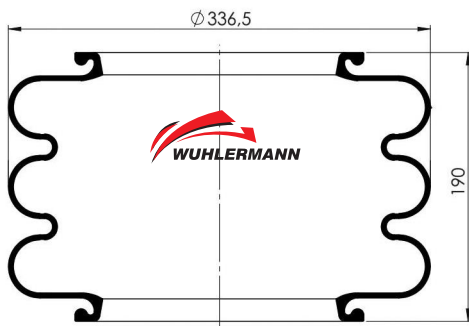

CROSS REFERENCES

RUBENA : 14405003-340

OEM REFERENCES