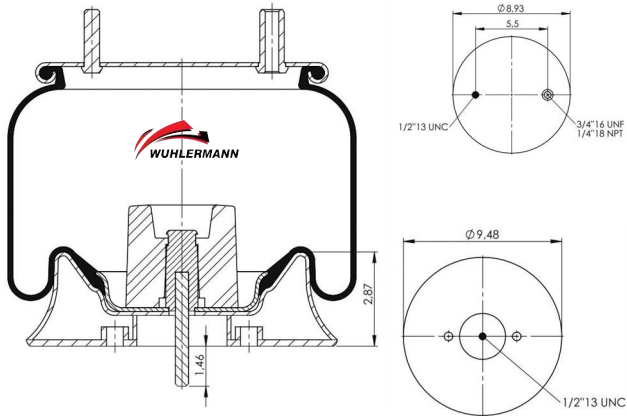

Wuhlermann No:788204-C Order No: 400431

BOX SIZE : 115*80*65 | PRODUCT WEIGHT (KG) : | BOX QTY : 28