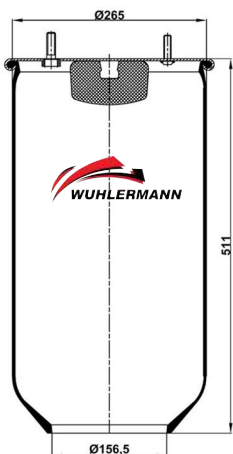

CROSS REFERENCES

OEM REFERENCES

CREATING : SPECIAL PRODUCTION

Wuhlermann No:78813-S

Order No:300011

BOX SIZE : 115*80*80 | PRODUCT WEIGHT (KG) : 4,83 | BOX QTY : 24