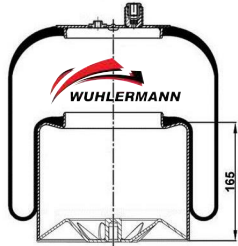

Wuhlermann No:784183-24C Order No: 400285

BOX SIZE : 115*80*80 | PRODUCT WEIGHT (KG) : | BOX QTY : 22

CROSS REFERENCES

CONTITECH : 4183 N P24 (Voss 232)
CONTITECH : 4183 N P26
FIRESTONE : W01M580589

OEM REFERENCES

MERCEDES-BENZ : A 942 320 23 21

Wuhlermann No:784183-2C Order No: 400144

BOX SIZE : 115*80*80 | PRODUCT WEIGHT (KG) : 8,85 | BOX QTY : 22