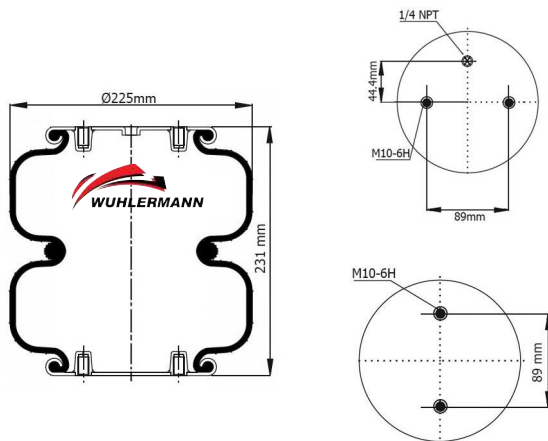

OEM REFERENCES

Wuhlermann No:2RC-225-2C Order No:500091

BOX SIZE : 115*80*91 | PRODUCT WEIGHT (KG) : | BOX QTY : 90