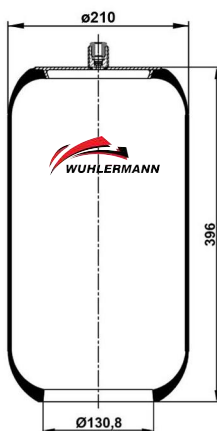

CROSS REFERENCES

CONTITECH : 4582 N P01**SA

OEM REFERENCES

**RENAULT : 7.422.025.580
RENAULT : 5.010.305.391
RENAULT : 22 025 580
RENAULT : 5.010.630.800
VOLVO : 20 722 409
VOLVO : 25 379 286
VOLVO : 22025612**

Wuhlermann No:784644-S   Order No:300059

BOX SIZE : 115*80*75 | PRODUCT WEIGHT (KG) : 2,67 | BOX QTY : 30