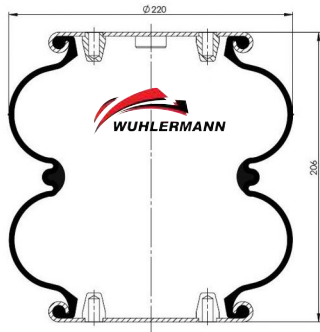

Wuhlermann No:2RC-220-4C Order No: 500008

BOX SIZE : 115*80*91 | PRODUCT WEIGHT (KG) : 3,05 | BOX QTY : 90

CROSS REFERENCES

AIRKRAFT : 2B-220 113001
CONTITECH : FD 200-19 1/4 M10
FIRESTONE : W01M587887
FIRESTONE : W01M586887
GART : T291 / 2 (291.2.200)
GOODYEAR : 2B9-201
GOODYEAR : 2b9-223
PHOENIX : SP 2B12 R1/4
PIRELLI : T20
VIBRACOUSTIC : SP 2 B 12 R

OEM REFERENCES

DAF : 21222663
DAF : 654464
GRANNING : 15603
MERITOR : 21221395
PEGASO : 528919 5266
PEGASO : 528919 5236
PEGASO : 528919 5231
ROR : 21221395
ROR : 21222663
TERBERG : 21074519
WEWELER : 06910F

Wuhlermann No:2RC-220-5C Order No: 500009

BOX SIZE : 115*80*91 | PRODUCT WEIGHT (KG) : 2,70 | BOX QTY : 54