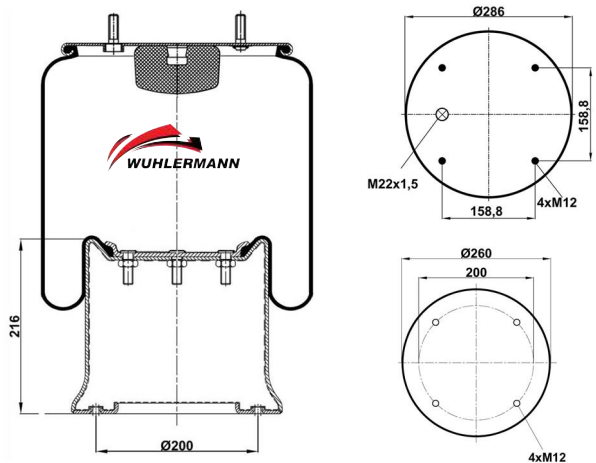

CROSS REFERENCES

CONTITECH : 4007NP03

OEM REFERENCES

GIGANT : 246090

Wuhlermann No:784008-1C   Order No:400153

BOX SIZE : 115*80*80 | PRODUCT WEIGHT (KG) : | BOX QTY : 24