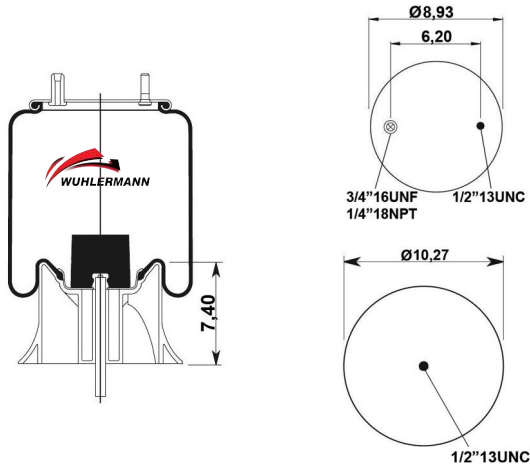

Wuhlermann No:789370-CPL Order No:400322

BOX SIZE : 115*80*91 | PRODUCT WEIGHT (KG) : 7,5 | BOX QTY : 28