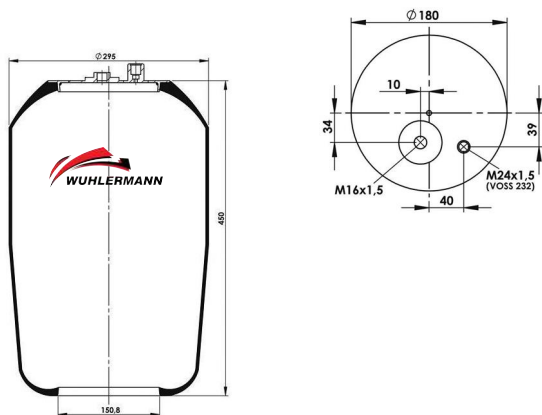

Wuhlermann No:784187-2S Order No: 300206

BOX SIZE : 115*80*75 | PRODUCT WEIGHT (KG) : | BOX QTY : 24