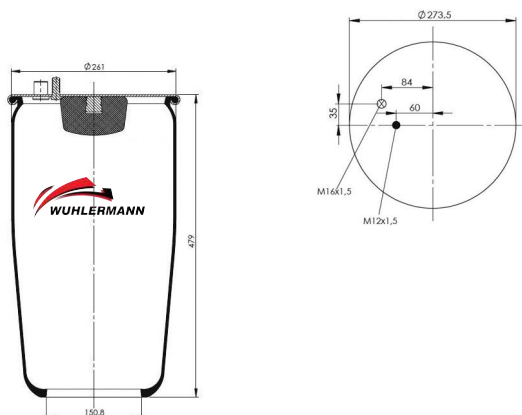

Wuhlermann No:784916-S Order No: 300182

BOX SIZE : 115*80*75 | PRODUCT WEIGHT (KG) : | BOX QTY : 28

CROSS REFERENCES

CONTITECH : 4916 N1 P01

OEM REFERENCES

MAN : 81436010158

SERVICE ASSEMBLY

Wuhlermann No:784919-S Order No: 300285	CROSS REFERENCES	OEM REFERENCES
<p>BOX SIZE : 115*80*80 PRODUCT WEIGHT (KG) : 4,88 BOX QTY : 24</p>	<p>CONTITECH : 4919 N</p>	
Wuhlermann No:784922-S Order No: 300154	CROSS REFERENCES	OEM REFERENCES
<p>BOX SIZE : 115*80*80 PRODUCT WEIGHT (KG) : 5,24 BOX QTY : 28</p>	<p>CONTITECH : 4922 N</p>	
Wuhlermann No:784929-S Order No: 300183	CROSS REFERENCES	OEM REFERENCES
<p>BOX SIZE : 115*80*75 PRODUCT WEIGHT (KG) : 3,65 BOX QTY : 30</p>	<p>CONTITECH : 4929 N P01 RT**SA</p>	