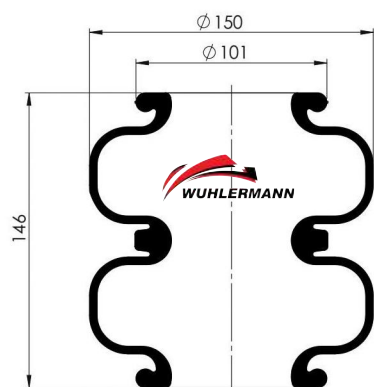

OEM REFERENCES

Wuhlermann No:2RC-155 Order No:500179

BOX SIZE : 115*80*75 | **PRODUCT WEIGHT (KG) :** | **BOX QTY :** 120