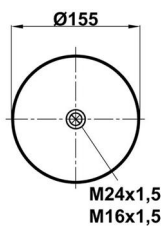

CROSS REFERENCES

CONTITECH : 4582 N P01**SA

OEM REFERENCES

**RENAULT : 7.422.025.580
RENAULT : 5.010.305.391
RENAULT : 22 025 580
RENAULT : 5.010.630.800
VOLVO : 20 722 409
VOLVO : 25 379 286
VOLVO : 22025612**

Wuhlermann No:784644-S   Order No:300059

BOX SIZE : 115*80*75 | PRODUCT WEIGHT (KG) : 2,67 | BOX QTY : 30