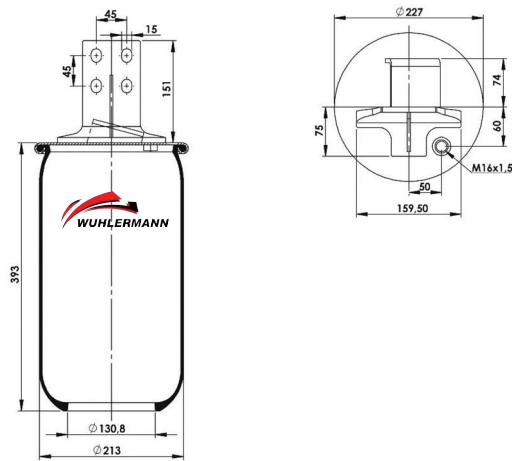

Wuhlermann No:7827023-2S Order No:300283

BOX SIZE : 115*80*80 | PRODUCT WEIGHT (KG) : | BOX QTY : 28