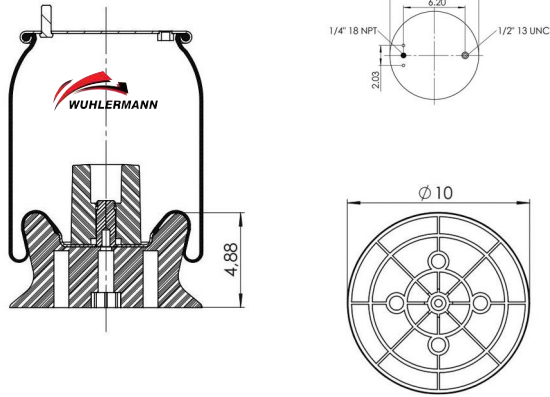

Wuhlermann No:789297-CPL Order No: 400329

BOX SIZE : 115*80*91 | PRODUCT WEIGHT (KG) : | BOX QTY : 28