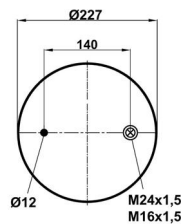

CROSS REFERENCES

CONTITECH : 6614 N P01

OEM REFERENCES

**VOLVO : 20737943
VOLVO : 20737947
VOLVO : 20424543**

Wuhlermann No:788070-C Order No:400203

BOX SIZE : 115*80*91 | PRODUCT WEIGHT (KG) : 9,4 | BOX QTY : 28