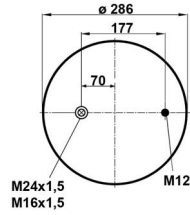

Wuhlermann No:789910-S   Order No:300105

BOX SIZE : 115*80*75 | PRODUCT WEIGHT (KG) : 4,63 | BOX QTY : 22

CROSS REFERENCES

FIRESTONE : W01-M58-9910**SA

OEM REFERENCES

Wuhlermann No:785323-S   Order No:300372

BOX SIZE : 115*80*75 | PRODUCT WEIGHT (KG) : | BOX QTY : 48