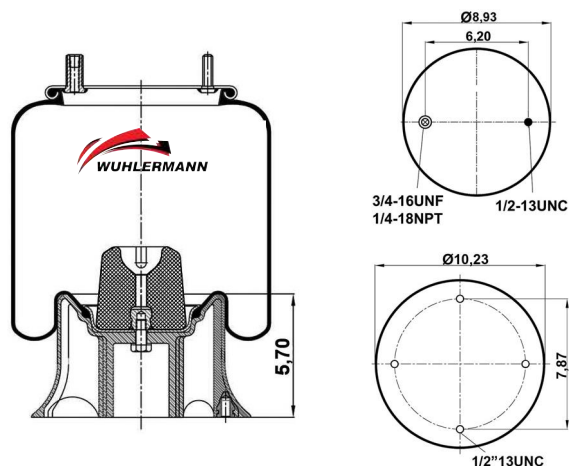

OEM REFERENCES

Wuhlermann No:784156-8CPL Order No: 400361

BOX SIZE : 115*80*80 | PRODUCT WEIGHT (KG) : | BOX QTY : 28