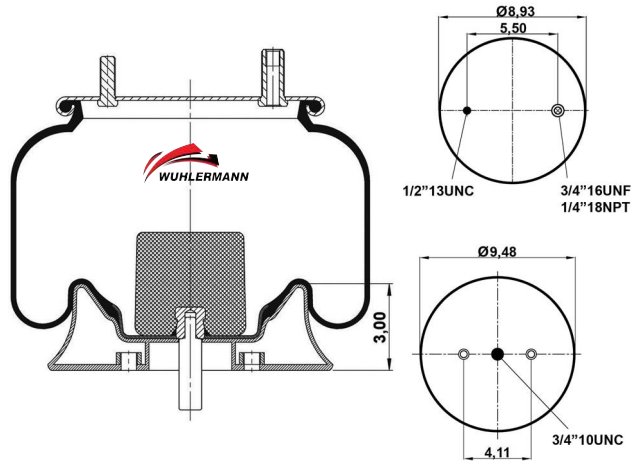

Wuhlermann No:789039-C Order No: 400306

BOX SIZE : 115*80*91 | PRODUCT WEIGHT (KG) : | BOX QTY : 28