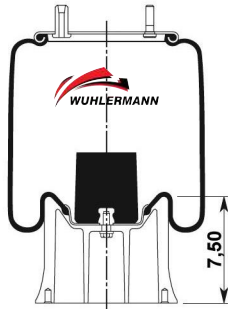

Wuhlermann No:789250-C   Order No:400476

BOX SIZE : 115*80*80 | PRODUCT WEIGHT (KG) : | BOX QTY : 24