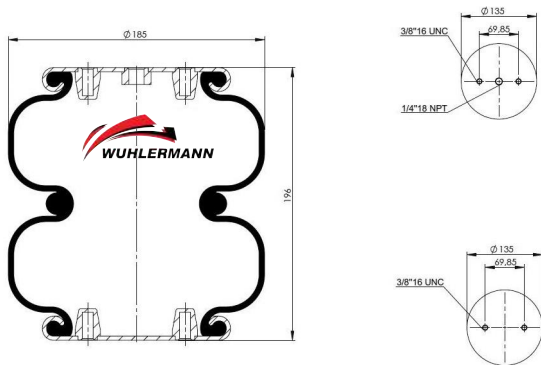

Wuhlermann No:2RC-180-6C Order No:500084

BOX SIZE : 115*80*80 | PRODUCT WEIGHT (KG) : 2,4 | BOX QTY : 72

CROSS REFERENCES

CONTITECH : FD 120-20 736

OEM REFERENCES

MACK : 2380 Z7

Wuhlermann No:2RC-180-7C Order No:500176

BOX SIZE : 115*80*80 | PRODUCT WEIGHT (KG) : | BOX QTY : 72

CROSS REFERENCES

CONTITECH : 603N
FIRESTONE : W01-358- 7325
GOODYEAR : 2B8-550

OEM REFERENCES

E.R.F. : 139856-7
HENDRICKSON : NA 1821
TERBERG : 21065660

Wuhlermann No:2RC-180-8C Order No:500205

BOX SIZE : 115*80*80 | PRODUCT WEIGHT (KG) : | BOX QTY : 72

CROSS REFERENCES

OEM REFERENCES