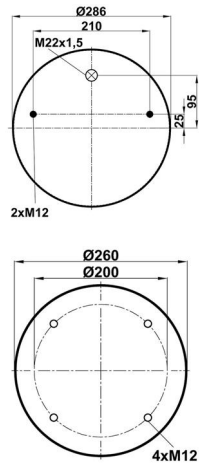

Wuhlermann No:784028-2C Order No: 400033

BOX SIZE : 115*80*91 | PRODUCT WEIGHT (KG) : | BOX QTY : 24

CROSS REFERENCES

FIRESTONE : 1T19L-12

OEM REFERENCES

Wuhlermann No:784028-5C Order No: 400142

BOX SIZE : 115*80*91 | PRODUCT WEIGHT (KG) : 11,8 | BOX QTY : 24