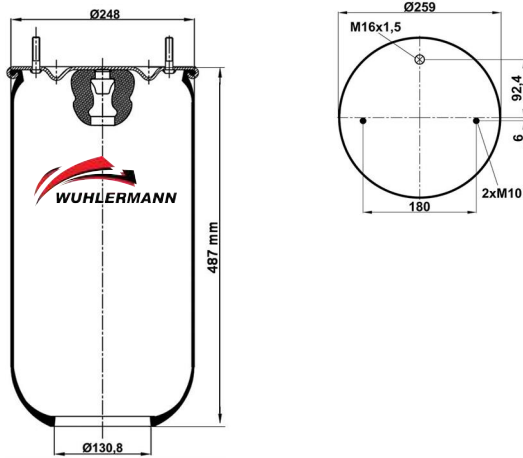

Wuhlermann No:7839780-S Order No:300273

BOX SIZE : 115*80*75 | PRODUCT WEIGHT (KG) : | BOX QTY : 28