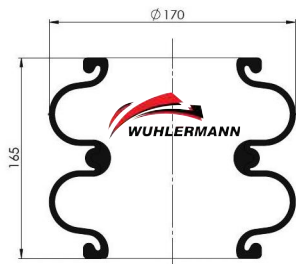

Wuhlermann No:2RC-155-9C   Order No:500229

BOX SIZE : 115*80*75 | **PRODUCT WEIGHT (KG) :** | **BOX QTY :** 120

CROSS REFERENCES

OEM REFERENCES

CREATING : SPECIAL PRODUCTION

Wuhlermann No:2RC-170   Order No:500208

BOX SIZE : 115*80*80 | **PRODUCT WEIGHT (KG) :** | **BOX QTY :** 72

CROSS REFERENCES

OEM REFERENCES

RUBENA : 170/2

Wuhlermann No:2RC-178   Order No:500122

BOX SIZE : 115*80*80 | **PRODUCT WEIGHT (KG) :** | **BOX QTY :** 72

CROSS REFERENCES

OEM REFERENCES

CONTITECH : FD110-15