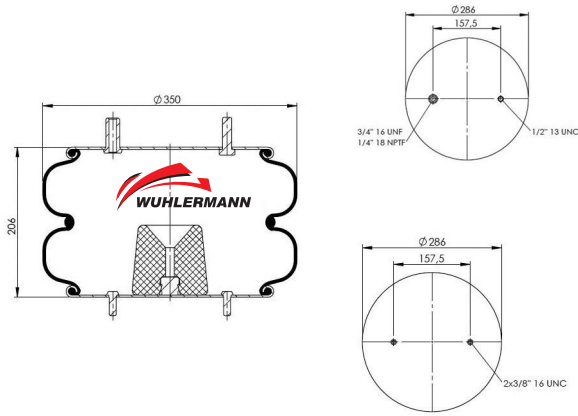

Wuhlermann No:2RC-356-14C Order No: 500231

BOX SIZE : 115*80*91 | PRODUCT WEIGHT (KG) : - | BOX QTY : 65