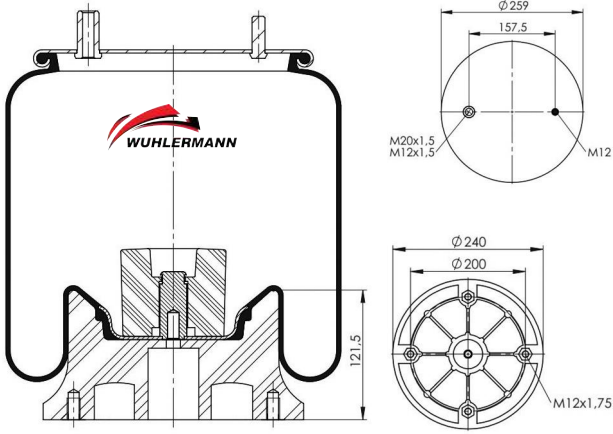

Wuhlermann No:784157-11CPL Order No:400397

BOX SIZE : 115*80*80 | PRODUCT WEIGHT (KG) : | BOX QTY : 28