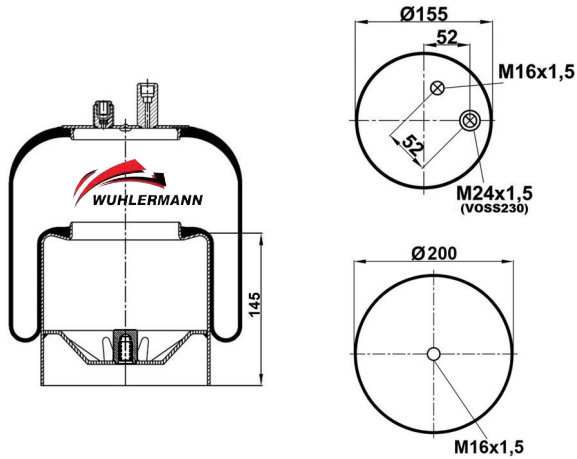

Wuhlermann No:784391-2C Order No: 400149

BOX SIZE : 115*80*75 | PRODUCT WEIGHT (KG) : 6,6 | BOX QTY : 30