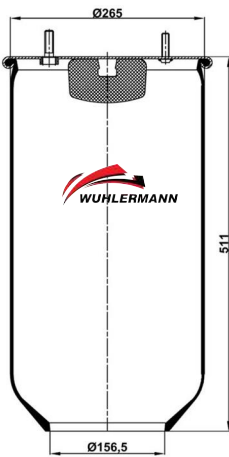

Wuhlermann No:78811-4S Order No:300009

CROSS REFERENCES

OEM REFERENCES

BOX SIZE : 115*80*80 | PRODUCT WEIGHT (KG) : 6,5 | BOX QTY : 24

Wuhlermann No:78811-5S Order No:300064

CROSS REFERENCES

OEM REFERENCES

BOX SIZE : 115*80*80 | PRODUCT WEIGHT (KG) : | BOX QTY : 24