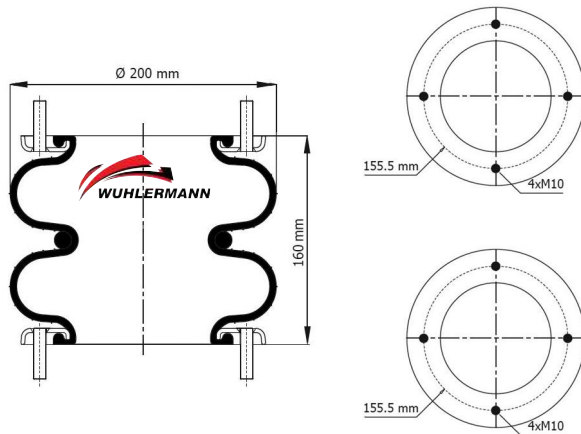

Wuhlermann No:2RC-200-2C Order No:500086

BOX SIZE : 115*80*91 | PRODUCT WEIGHT (KG) : 4 | BOX QTY : 80

CROSS REFERENCES

AIRKRAFT : 2B-200 113062

OEM REFERENCES

Wuhlermann No:2RC-220 Order No:500005

BOX SIZE : 115*80*91 | PRODUCT WEIGHT (KG) : 1,3 | BOX QTY : 90