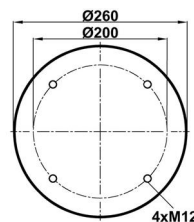

OEM REFERENCES

**SCHMITZ : 017 685
WEWELER : US04031**

Wuhlermann No:788107-C   Order No:400216

BOX SIZE : 115*80*91 | PRODUCT WEIGHT (KG) : 11,5 | BOX QTY : 24