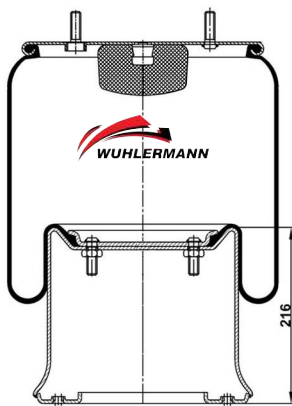

OEM REFERENCES

SAF : 3.229.0030.00
SAF : 3228103000

Wuhlermann No:78912-2C   Order No:400137

BOX SIZE : 115*80*91 | PRODUCT WEIGHT (KG) : | BOX QTY : 24