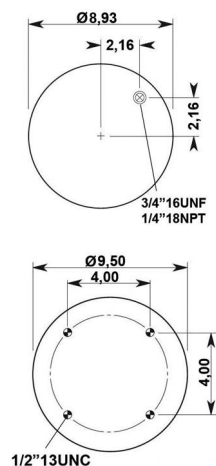

CROSS REFERENCES

CONTITECH : 910-13.5S433
OLD WUHLERANN : 931841 /789270-C
FIRESTONE : W013589270
TAURUS : KR501-01

OEM REFERENCES

AUTOMANN PART : 1DK231-9270
EUCLID PART : E-FS9270
HENDRICKSON : S-20010
HENDRICKSON : S-25559
TRIANGLE : 8433
WESTAR PART : 87-79270