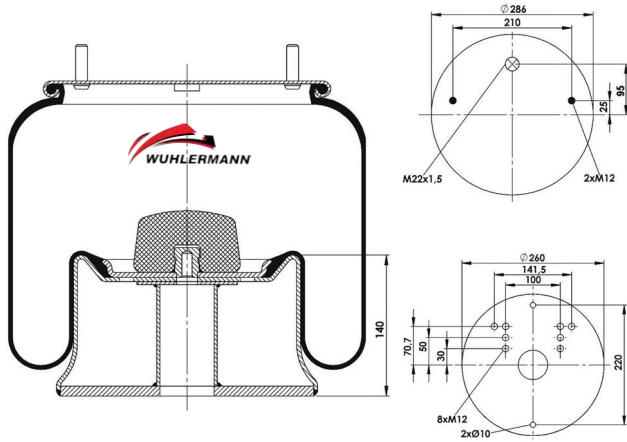

Wuhlermann No:78810-2C   Order No:400296

BOX SIZE : 115*80*80 | PRODUCT WEIGHT (KG) : 11,2 | BOX QTY : 24