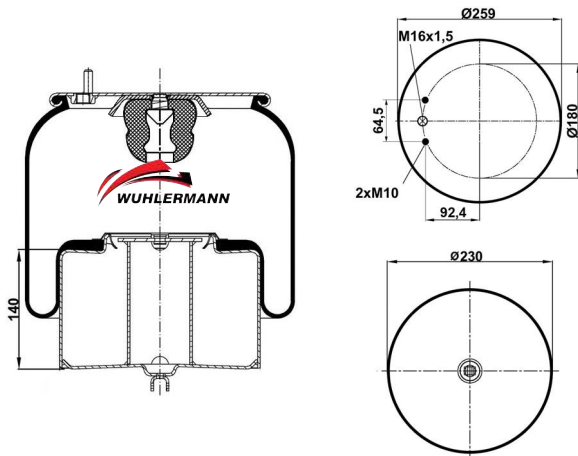

Wuhlermann No:784420-C Order No: 400076

BOX SIZE : 115*80*75 | PRODUCT WEIGHT (KG) : 6,93 | BOX QTY : 24