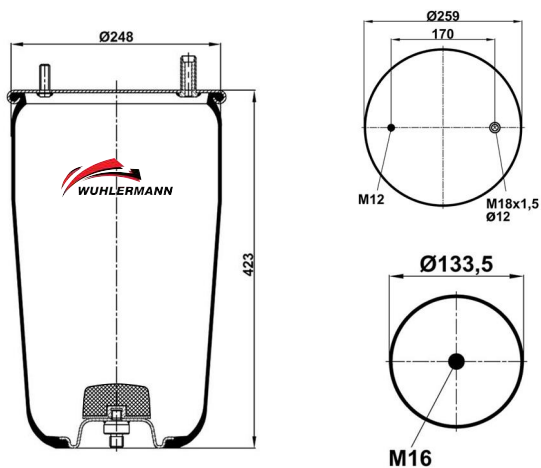

CROSS REFERENCES

OEM REFERENCES

SCANIA : 1434933

Wuhlermann No:784940-2S   Order No: 300045

BOX SIZE : 115*80*75 | PRODUCT WEIGHT (KG) : | BOX QTY : 28