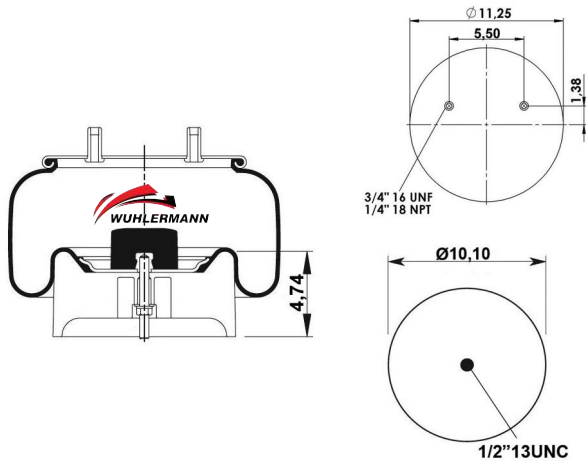

OEM REFERENCES

HENDRICKSON : S22045
TRIANGLE : 8522

Wuhlermann No:788774-CPL   Order No: 400337

BOX SIZE : 115*80*91 | PRODUCT WEIGHT (KG) : 7,5 | BOX QTY : 28