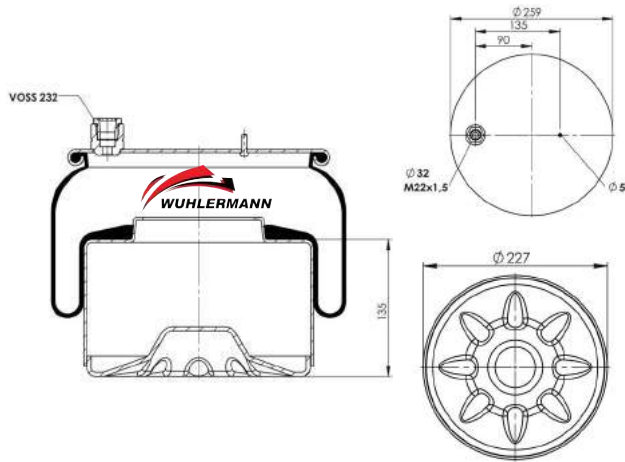

Wuhlermann No:786126-2C Order No:400648

BOX SIZE : 80*115*75 | PRODUCT WEIGHT (KG) : | BOX QTY : 28