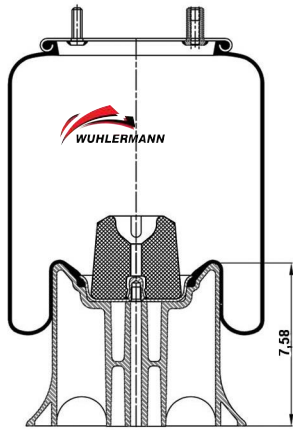

Wuhlermann No:784159-11CPL Order No: 400362

BOX SIZE : 115*80*91 | PRODUCT WEIGHT (KG) : 6,77 | BOX QTY : 28