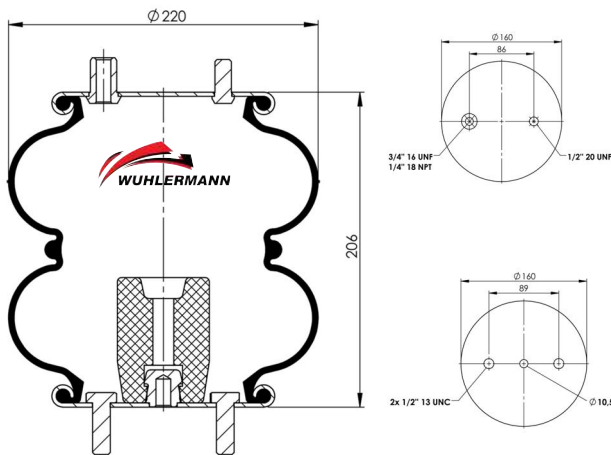

Wuhlermann No:2RC-220-27C Order No: 500173

BOX SIZE : 115*80*91 | PRODUCT WEIGHT (KG) : | BOX QTY : 90

CROSS REFERENCES

OEM REFERENCES

Wuhlermann No:2RC-220-28C Order No: 500222

BOX SIZE : 115*80*91 | PRODUCT WEIGHT (KG) : | BOX QTY : 90