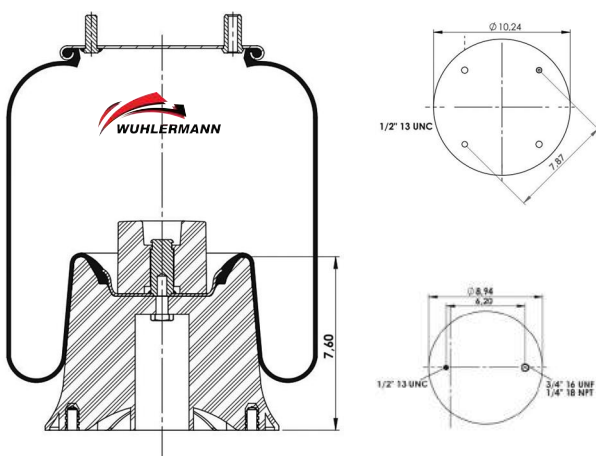

OEM REFERENCES

HENDRICKSON AUXILARY : S14249
HENDRICKSON AUXILARY : 3319
WATSON & CHALIN : AS0104
WATSON & CHALIN : AS0137

Wuhlermann No:789367-CPL Order No: 400452

BOX SIZE : 115*80*91 | PRODUCT WEIGHT (KG) : | BOX QTY : 28