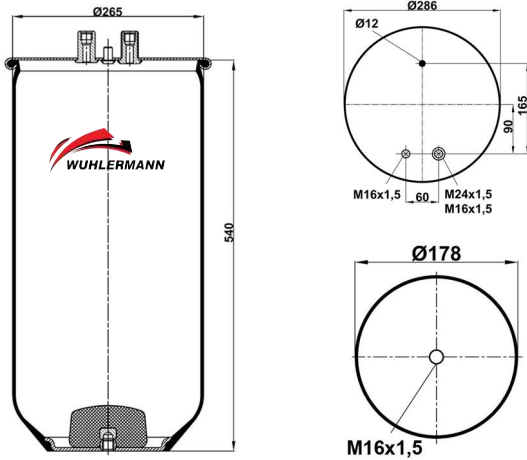

Wuhlermann No:784911-3S Order No: 300041

BOX SIZE : 115*80*80 | PRODUCT WEIGHT (KG) : | BOX QTY : 24