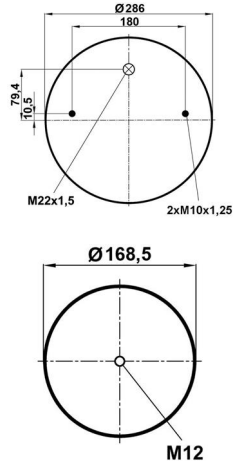

Wuhlermann No:78811-4S Order No:300009

CROSS REFERENCES

OEM REFERENCES

BOX SIZE : 115*80*80 | PRODUCT WEIGHT (KG) : 6,5 | BOX QTY : 24