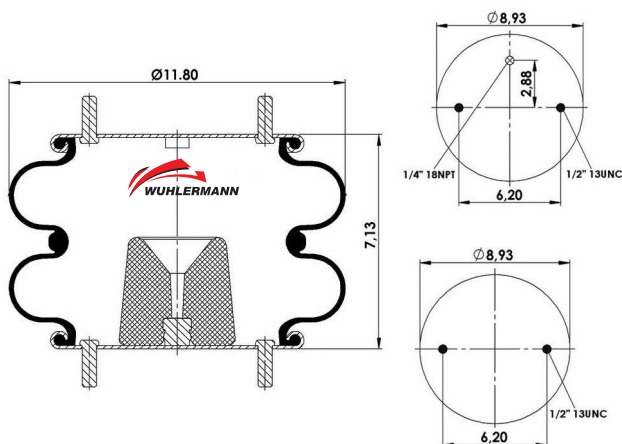

Wuhlermann No:2RC-301-15C Order No:500049

BOX SIZE : | PRODUCT WEIGHT (KG) : | BOX QTY : 65