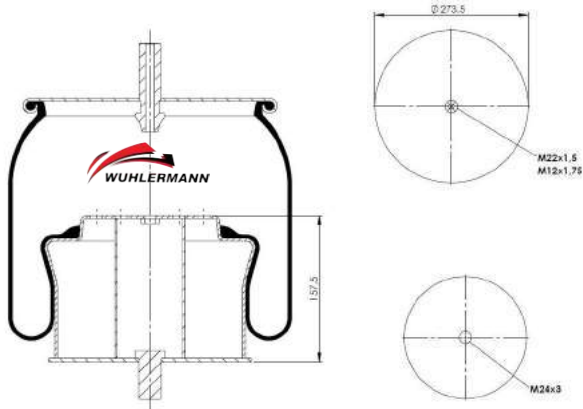

Wuhlermann No:78836-20C Order No:400600

BOX SIZE : 115*80*75 | PRODUCT WEIGHT (KG) : | BOX QTY : 28

CROSS REFERENCES
OEM REFERENCES
BMC : 53RS900004
Wuhlermann No:78836-2C Order No:400014

BOX SIZE : 115*80*75 | PRODUCT WEIGHT (KG) : | BOX QTY : 28