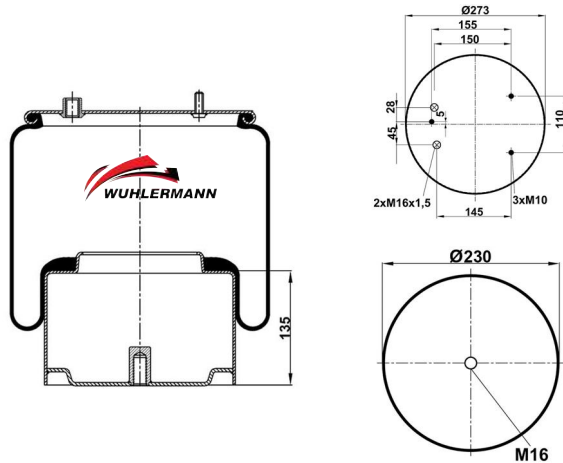

Wuhlermann No:78836-20C Order No:400600

BOX SIZE : 115*80*75 | PRODUCT WEIGHT (KG) : | BOX QTY : 28

CROSS REFERENCES
OEM REFERENCES
BMC : 53RS900004
Wuhlermann No:78836-2C Order No:400014

BOX SIZE : 115*80*75 | PRODUCT WEIGHT (KG) : | BOX QTY : 28