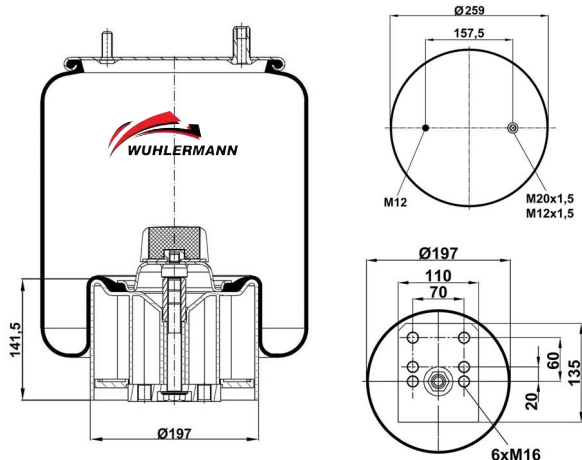

Wuhlermann No:784960-2CPL Order No:400403

BOX SIZE : 115*80*80 | PRODUCT WEIGHT (KG) : | BOX QTY : 28