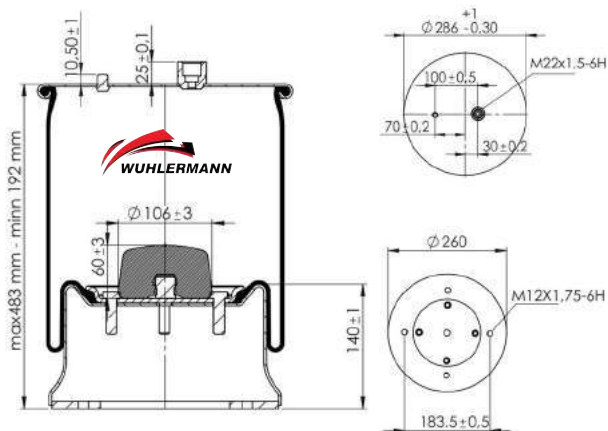

CROSS REFERENCES

CF GOMMA : 1T19E-3 / 97343
CONTITECH : 4008 N P01
DUNLOP FR : D13B03
FIRESTONE : 1T19F-12
FIRESTONE : W01 M58 8765
GOODYEAR : 1R13-805
PHOENIX : 1D28C-12
VIBRACOUSTIC : V 1 D 28 C-12

OEM REFERENCES

FRUEHAUF : UJB0305-001
R.O.R/MERITOR : 21221349
SAF : 3.229.0024.00
SAMRO : H25000361
SMB : UJB0305
WEWELER : US07380

Wuhlermann No:784019-C   Order No:400657

BOX SIZE : 115*80*80 | PRODUCT WEIGHT (KG) : 11,2 | BOX QTY : 24