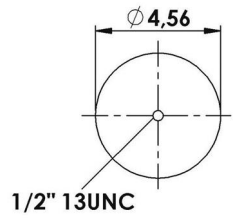

Wuhlermann No:789935-S

Order No:300249

CROSS REFERENCES

OEM REFERENCES

BOX SIZE : 115*80*80 | PRODUCT WEIGHT (KG) : | BOX QTY : 28

FIRESTONE : W01 358 9935SA**

CONVOLUTED AIR SPRINGS

Wuhlermann No:1RC-120-1C Order No:500218	CROSS REFERENCES	OEM REFERENCES
<p>BOX SIZE : 115*80*80 PRODUCT WEIGHT (KG) : BOX QTY : 200</p>	<p>AIRKRAFT : 1B-120 (111001) CONTITECH : FS 50-5 61388 FIRESTONE : W01-M58-6140</p>	
Wuhlermann No:1RC-120-2C Order No:500219	CROSS REFERENCES	OEM REFERENCES
<p>BOX SIZE : 115*80*80 PRODUCT WEIGHT (KG) : BOX QTY : 200</p>		<p>CREATING : SPECIAL PRODUCTION</p>
Wuhlermann No:1RC-120-3C Order No:500232	CROSS REFERENCES	OEM REFERENCES
<p>BOX SIZE : 115*80*80 PRODUCT WEIGHT (KG) : BOX QTY : 200</p>		<p>CREATING : SPECIAL PRODUCTION</p>