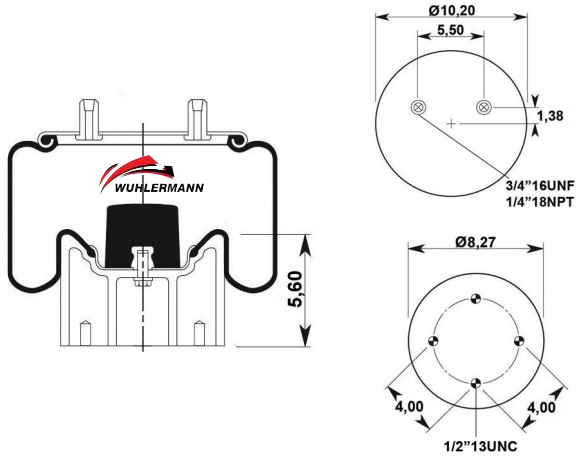

Wuhlermann No:788755-C   Order No: 400332

BOX SIZE : 115*80*91 | PRODUCT WEIGHT (KG) : 6,22 | BOX QTY : 28