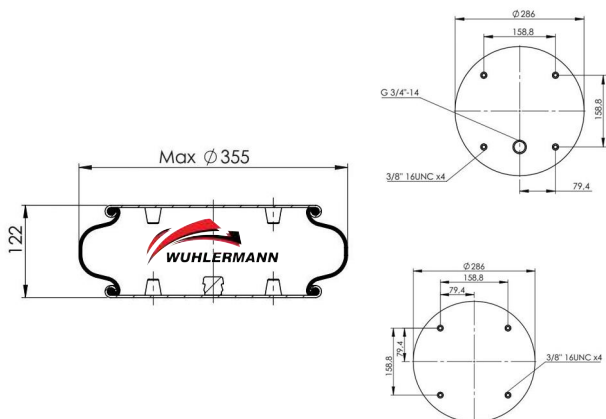

BOX SIZE : 115*80*91 | PRODUCT WEIGHT (KG) : | BOX QTY : 65

CROSS REFERENCES

FIRESTONE : W01-358-7101
 GOODYEAR : 1B14-352

OEM REFERENCES

CONVOLUTED AIR SPRINGS

Wuhlermann No:2RC-150 Order No:500142	CROSS REFERENCES	OEM REFERENCES
<p>BOX SIZE : 115*80*80 PRODUCT WEIGHT (KG) : 0,54 BOX QTY : 200</p> 	<p>AIRKRAFT : 2B-150 114053 DUNLOP : 6"x2 SP 917</p>	
Wuhlermann No:2RC-150-1C Order No:500124	CROSS REFERENCES	OEM REFERENCES
<p>BOX SIZE : 115*80*75 PRODUCT WEIGHT (KG) : 1,63 BOX QTY : 120</p> 	<p>AIRKRAFT : 2B-150 113070 DUNLOP : 6"x2</p>	
Wuhlermann No:2RC-150-2C Order No:500125	CROSS REFERENCES	OEM REFERENCES
<p>BOX SIZE : 115*80*75 PRODUCT WEIGHT (KG) : 2,68 BOX QTY : 120</p> 	<p>AIRKRAFT : 2B-150 113071 DUNLOP : DB 06219</p>	