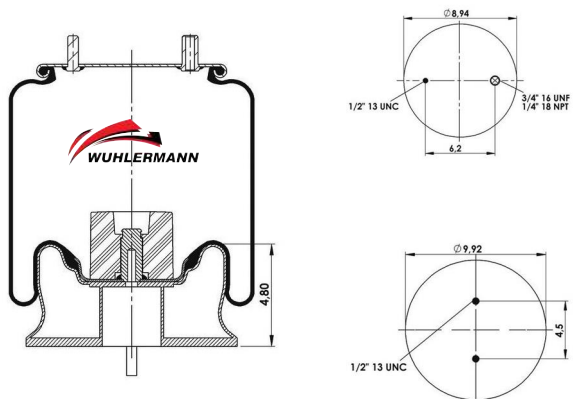

 AUTOMANN PART : 1DK23K-9213
 EUCLID PART : E-FS9213
 WESTAR PART : 87-79213

Wuhlermann No:789219-1C Order No: 400389

BOX SIZE : 115*80*80 | PRODUCT WEIGHT (KG) : | BOX QTY : 28

CROSS REFERENCES

FIRESTONE : W01 358 9466