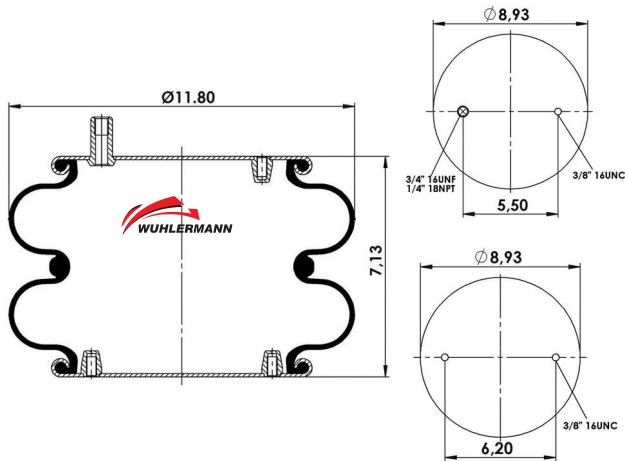

Wuhlermann No:2RC-301-14C Order No:500048

BOX SIZE : | PRODUCT WEIGHT (KG) : | BOX QTY : 65