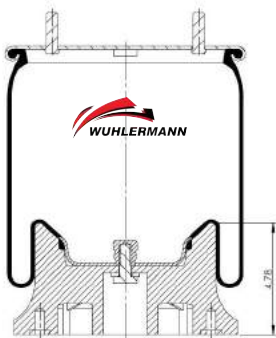

Wuhlermann No:785514-C   Order No:400609

BOX SIZE : 115*80*80 | PRODUCT WEIGHT (KG) : | BOX QTY : 28

CROSS REFERENCES

CONTITECH : 11 10.5-22 A 752
FIRESTONE : W01-358-5514
GOODYEAR : 1R14-170

OEM REFERENCES

WATSON & CHALIN : AS-0047G

Wuhlermann No:788642-CPL   Order No:400618

BOX SIZE : 115*80*75 | PRODUCT WEIGHT (KG) : | BOX QTY : 28

CROSS REFERENCES

FIRESTONE : W01-M58-8642

OEM REFERENCES

TERBERG : 21076751
WEWELER : USO8642F

Wuhlermann No:788646-CPL   Order No:400652

BOX SIZE : 80*115*80 | PRODUCT WEIGHT (KG) : | BOX QTY : 28

CROSS REFERENCES

CONTITECH : 9 10-12 P 932
FIRESTONE : W01-358-8646

OEM REFERENCES

TRIANGLE : AS-8932