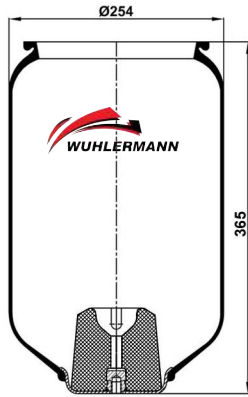

Wuhlermann No:78909-VT   Order No:300017

BOX SIZE : 115*80*75 | PRODUCT WEIGHT (KG) : 2,52 | BOX QTY : 28