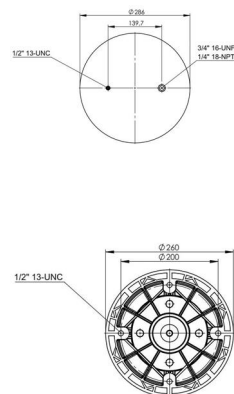

CROSS REFERENCES

FIRESTONE : W01-358-9141**CPL
GOODYEAR : 1R14-215**CPL

OEM REFERENCES

SAF HOLLAND : 90557110