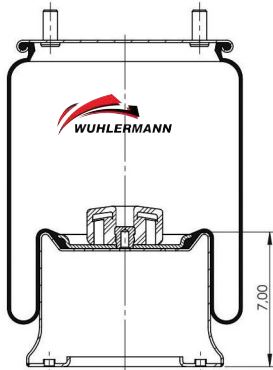

CROSS REFERENCES

CONTITECH : 4159 N P11
OLD WUHLERMANN: 934541 / 784159-11 CPL

OEM REFERENCES

Wuhlermann No:784201-C Order No: 400513

BOX SIZE : 115*80*91 | PRODUCT WEIGHT (KG) : | BOX QTY : 24