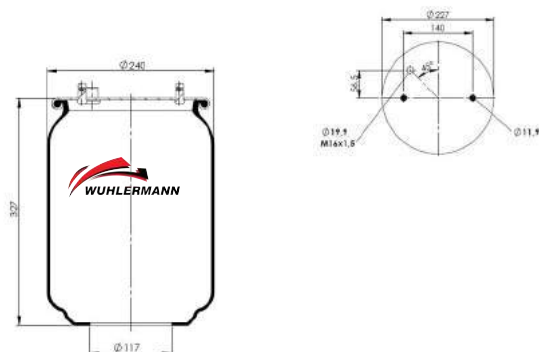

CROSS REFERENCES

OEM REFERENCES

Wuhlermann No:7840309-S Order No: 300355

BOX SIZE : 115*80*80 | PRODUCT WEIGHT (KG) : | BOX QTY : 24