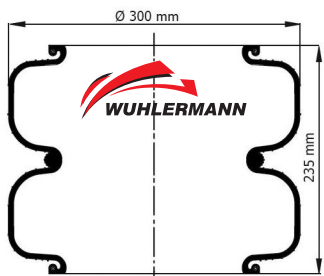

Wuhlermann No:2RC-315-3C Order No:500105

BOX SIZE : | PRODUCT WEIGHT (KG) : | BOX QTY : 65

CROSS REFERENCES

GIBRALTAR : G 2B 22R

OEM REFERENCES
Wuhlermann No:2RC-320 Order No:500130

BOX SIZE : 115*80*91 | PRODUCT WEIGHT (KG) : | BOX QTY : 54