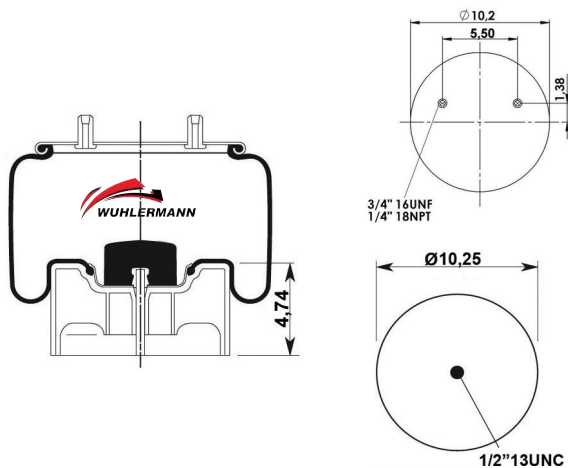

Wuhlermann No:788709-CPL Order No:400301

BOX SIZE : 115*80*75 | PRODUCT WEIGHT (KG) : 6,1 | BOX QTY : 24