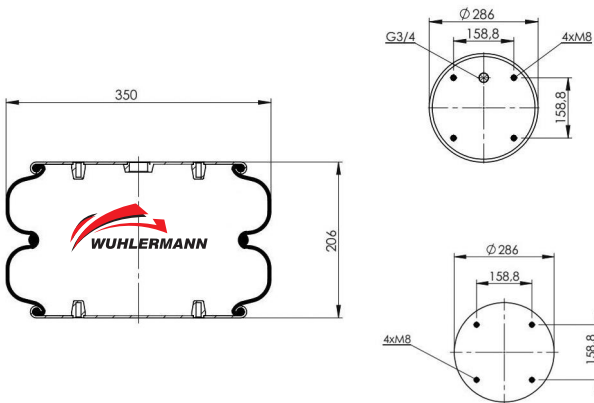

Wuhlermann No:2RC-356-1C Order No: 500161

BOX SIZE : 115*80*91 | PRODUCT WEIGHT (KG) : - | BOX QTY : 65