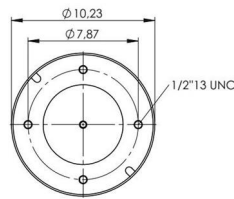

CROSS REFERENCES

CONTITECH : 4159 N P11
OLD WUHLERMANN: 934541 / 784159-11 CPL

OEM REFERENCES

Wuhlermann No:784201-C Order No: 400513

BOX SIZE : 115*80*91 | PRODUCT WEIGHT (KG) : | BOX QTY : 24