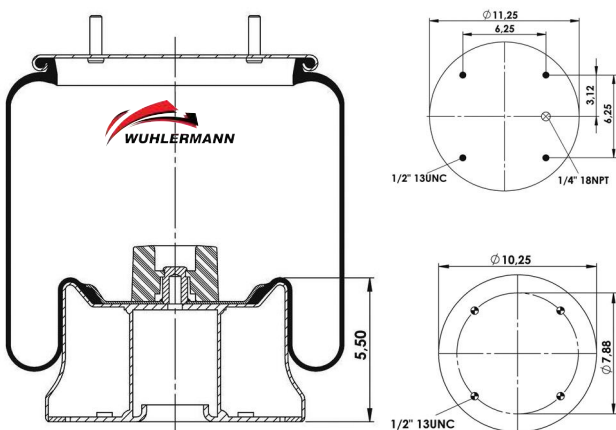

Wuhlermann No:789177-C   Order No: 400313

BOX SIZE : 115*80*80 | PRODUCT WEIGHT (KG) : | BOX QTY : 24