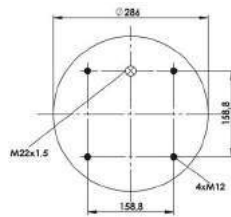

Wuhlermann No:78813-1S

Order No:300012

BOX SIZE : 115*80*80 | PRODUCT WEIGHT (KG) : 4,98 | BOX QTY : 24

CROSS REFERENCES

FIRESTONE : 1T19L-11

OEM REFERENCES

HENDRICKSON : HS251087

Wuhlermann No:78813-2S

Order No:300193

BOX SIZE : 115*80*80 | PRODUCT WEIGHT (KG) : 6,59 | BOX QTY : 24

CROSS REFERENCES

OEM REFERENCES

CREATING : SPECIAL PRODUCTION

Wuhlermann No:78813-S

Order No:300011

BOX SIZE : 115*80*80 | PRODUCT WEIGHT (KG) : 4,83 | BOX QTY : 24

CROSS REFERENCES

**CONTITECH : 813MB/O
FIRESTONE : 1T19L-11
FIRESTONE : W01M587238
PHOENIX : 1 D 28 B-5 NP**

OEM REFERENCES