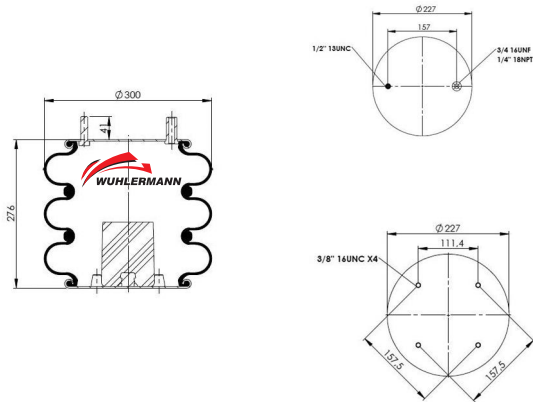

Wuhlermann No:3RC-310-8C Order No:500185

BOX SIZE : | PRODUCT WEIGHT (KG) : | BOX QTY : 36