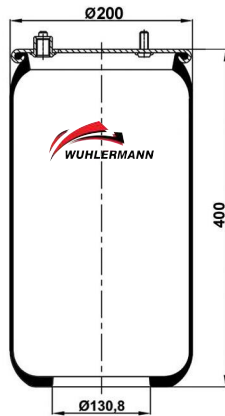

Wuhlermann No:78887-S   Order No: 300093

BOX SIZE : 115*80*65 | PRODUCT WEIGHT (KG) : 3,41 | BOX QTY : 30

CROSS REFERENCES

CONTITECH : 887M
FIRESTONE : W01M580780
FIRESTONE : 1T15LNR-3

OEM REFERENCES

DAF : 513983

Wuhlermann No:78901-1S   Order No: 300071

BOX SIZE : 115*80*91 | PRODUCT WEIGHT (KG) : 5,99 | BOX QTY : 22