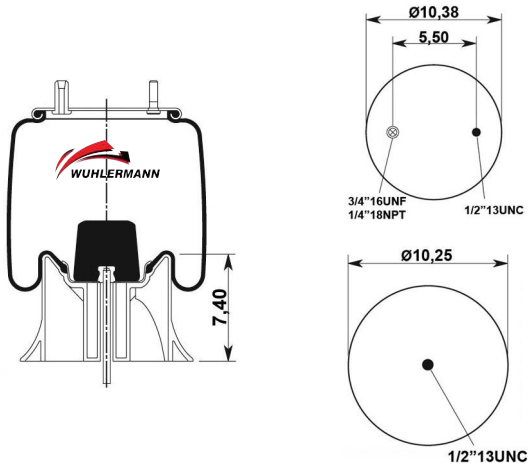

Wuhlermann No:788749-CPL Order No:400355

BOX SIZE : 115*80*91 | PRODUCT WEIGHT (KG) : | BOX QTY : 24

CROSS REFERENCES

CONTITECH : 10 10-21 P 486
FIRESTONE : 1T17B-11 W01 358 8749
GOODYEAR : 1R13-153

OEM REFERENCES

NEWAY : 90557168
TRIANGLE : 8486 6394

Wuhlermann No:788752-C Order No:400336

BOX SIZE : 115*80*91 | PRODUCT WEIGHT (KG) : | BOX QTY : 28