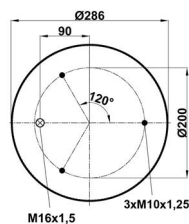

Wuhlermann No:78811-A16-S Order No:300010

CROSS REFERENCES

OEM REFERENCES

BOX SIZE : 115*80*80 | PRODUCT WEIGHT (KG) : 5,58 | BOX QTY : 24