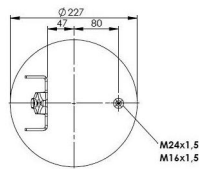

CROSS REFERENCES

**GOODYEAR : 566-24-3-541
GOODYEAR : 1R12-851
GOODYEAR : 1R12-829**

OEM REFERENCES

**SCHMITZ : 1077929
SCHMITZ : 1336404**

Wuhlermann No:787947-C Order No:400199

BOX SIZE : 115*80*80 | PRODUCT WEIGHT (KG) : 8,5 | BOX QTY : 28