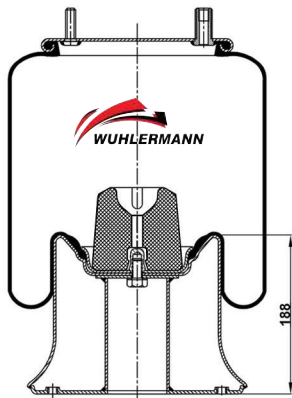

BOX SIZE : 115*80*91 | PRODUCT WEIGHT (KG) : | BOX QTY : 28

CROSS REFERENCES
OEM REFERENCES

 CF GOMMA : 1T323-40 / 204124
 CONTITECH : 4159NP03
 DUNLOP FR : D12B02
 DUNLOP UK : PNP311370000
 PHOENIX : 1 DK 23 L-27
 TAURUS : KR509-25
 VIBRACOUSTIC : V 1 DK 23 L-40