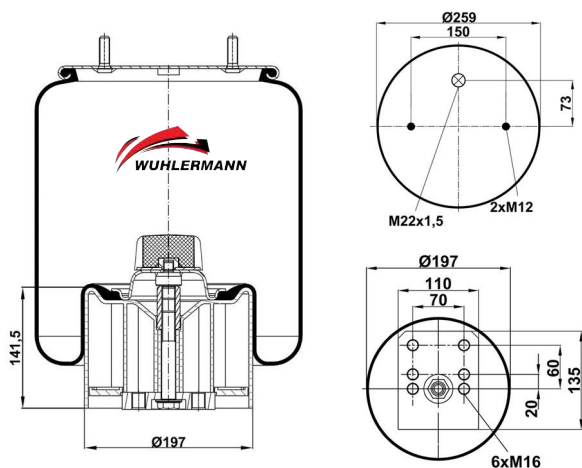

BOX SIZE : 115*80*80 | PRODUCT WEIGHT (KG) : 8,54 | BOX QTY : 28

CROSS REFERENCES

CONTITECH : 4961NP02**CPL

OEM REFERENCES

 BPW : BPW30K
BPW : 05.429.42.04.0

COMPLETE WITH METAL PARTS

Wuhlermann No:784961-C Order No:400133	CROSS REFERENCES	OEM REFERENCES
<p>BOX SIZE : 115*80*80 PRODUCT WEIGHT (KG) : BOX QTY : 28</p>	<p>CONTITECH : 4961NP02**CA</p>	<p>BPW : 05.429.42.04.0</p>
Wuhlermann No:784962-C Order No:400134	CROSS REFERENCES	OEM REFERENCES
<p>BOX SIZE : 115*80*80 PRODUCT WEIGHT (KG) : BOX QTY : 28</p>	<p>CONTITECH : 4962NP02**CA</p>	<p>BPW : 05.429.42.03.0</p>
Wuhlermann No:784962-2CPL Order No:400405	CROSS REFERENCES	OEM REFERENCES
<p>BOX SIZE : 115*80*80 PRODUCT WEIGHT (KG) : BOX QTY : 30</p>	<p>CONTITECH : 4962 N P02**CPL</p>	