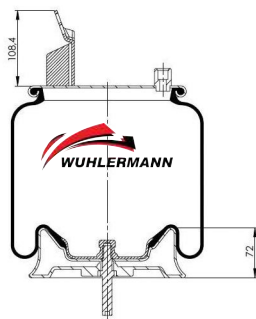

CROSS REFERENCES

**GOODYEAR : 566-24-3-541
GOODYEAR : 1R12-851
GOODYEAR : 1R12-829**

OEM REFERENCES

**SCHMITZ : 1077929
SCHMITZ : 1336404**

Wuhlermann No:787947-C Order No:400199

BOX SIZE : 115*80*80 | PRODUCT WEIGHT (KG) : 8,5 | BOX QTY : 28