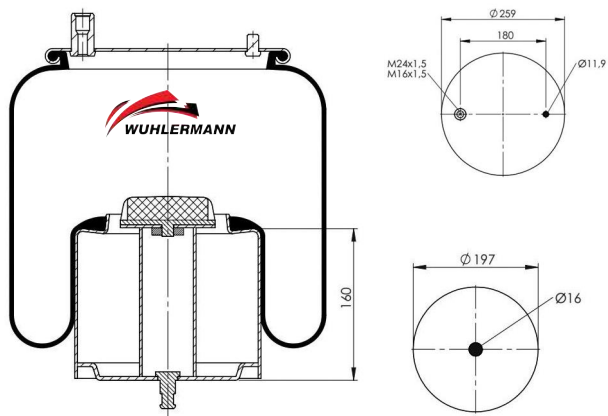

Wuhlermann No:784919-C Order No:400424

BOX SIZE : 115*80*91 | PRODUCT WEIGHT (KG) : | BOX QTY : 24