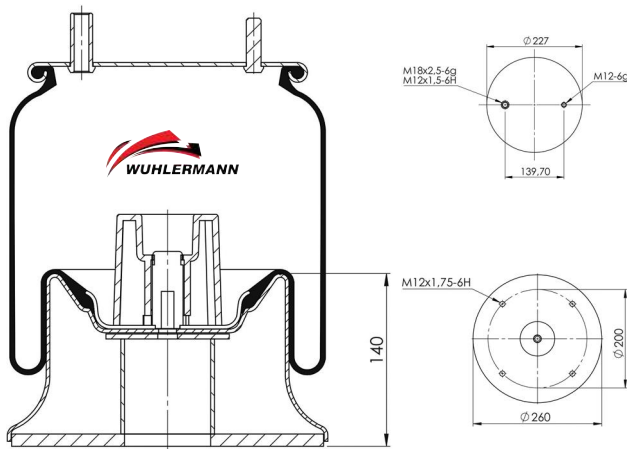

CROSS REFERENCES

USMER : 24156 K16

OEM REFERENCES

Wuhlermann No:784156-18C Order No:400588

BOX SIZE : | PRODUCT WEIGHT (KG) : | BOX QTY :