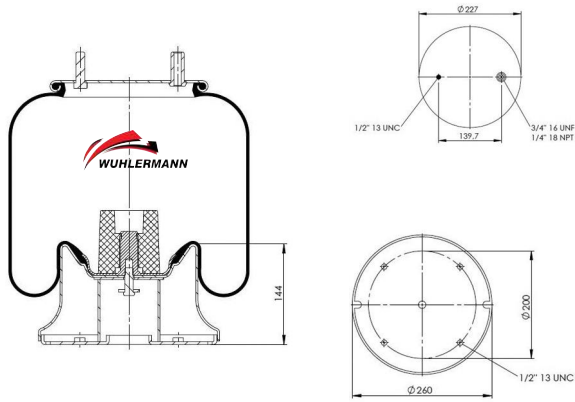

Wuhlermann No:789084-C   Order No:400587

BOX SIZE : 115*80*80 | PRODUCT WEIGHT (KG) : | BOX QTY : 28