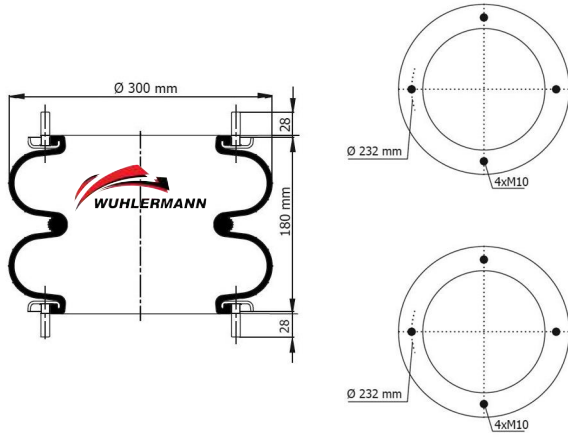

Wuhlermann No:2RC-300-3C Order No:500150

BOX SIZE : | PRODUCT WEIGHT (KG) : | BOX QTY : 65