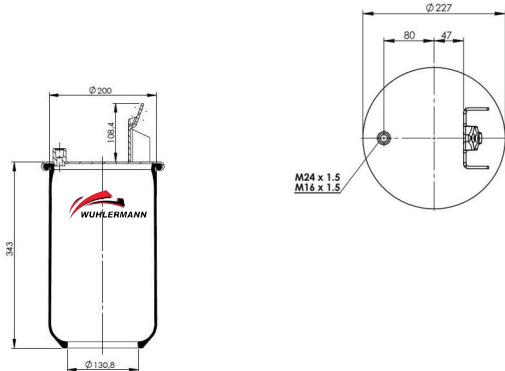

Wuhlermann No:786420-S   Order No: 300141

CROSS REFERENCES

OEM REFERENCES

BOX SIZE : 115*80*80 | PRODUCT WEIGHT (KG) : | BOX QTY : 30