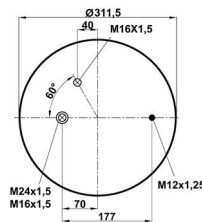

CROSS REFERENCES

CONTITECH : 901MB**SA

OEM REFERENCES

Wuhlermann No:78902-S   Order No: 300096

BOX SIZE : 115*80*80 | PRODUCT WEIGHT (KG) : 5,48 | BOX QTY : 20