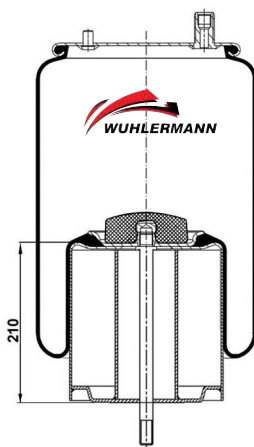

CROSS REFERENCES

CONTITECH : 6614 N P01

OEM REFERENCES

**VOLVO : 20737943
VOLVO : 20737947
VOLVO : 20424543**

Wuhlermann No:788070-C Order No:400203

BOX SIZE : 115*80*91 | PRODUCT WEIGHT (KG) : 9,4 | BOX QTY : 28