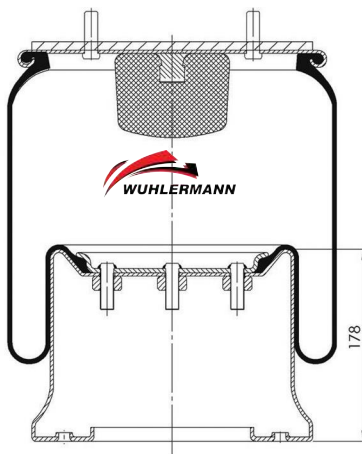

OEM REFERENCES

**MAN : 81436016019
PEGASO : 174933**

Wuhlermann No:788107-2C   Order No:400298

BOX SIZE : 115*80*91 | PRODUCT WEIGHT (KG) : | BOX QTY : 24