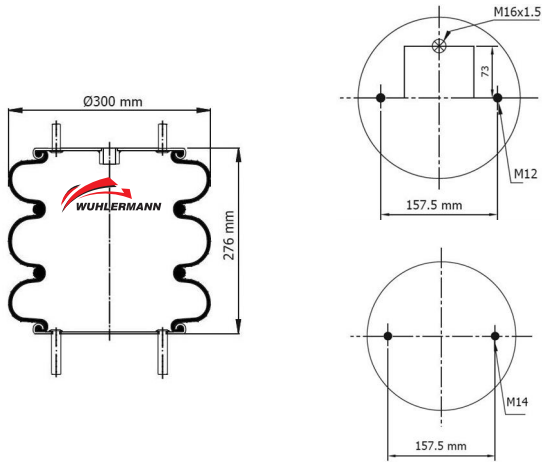

Wuhlermann No:3RC-310B-8C Order No:500138

BOX SIZE : | PRODUCT WEIGHT (KG) : | BOX QTY : 36

CROSS REFERENCES

AIRKRAFT : 3B-310 HYD 115030
PIRELLI : 93410 322 BB

OEM REFERENCES

ROLFO : 112273

Wuhlermann No:3RC-340 Order No:500136

BOX SIZE : 115*80*91 | PRODUCT WEIGHT (KG) : 2,5 | BOX QTY : 50