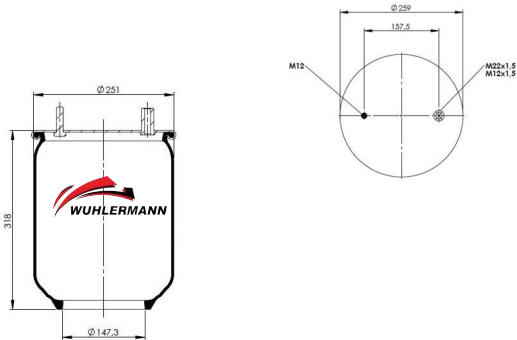

Wuhlermann No:784028-S Order No: 300113
BOX SIZE : 115*80*80 | PRODUCT WEIGHT (KG) : | BOX QTY : 24

CROSS REFERENCES
CONTITECH : 4028NP02SA**
OEM REFERENCES
WEWELER : US04028
Wuhlermann No:7840301-5S Order No: 300296
BOX SIZE : 115*80*75 | PRODUCT WEIGHT (KG) : | BOX QTY : 36