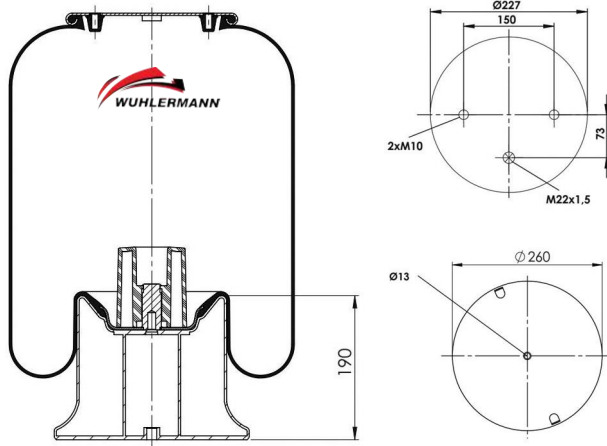

BOX SIZE : 115*80*80 | PRODUCT WEIGHT (KG) : | BOX QTY : 28

CROSS REFERENCES

 FIRESTONE : 1T15MPW-9**CA
 FIRESTONE : W01 M58 8185**CA
 GOODYEAR : 1R12-749**CA
 PHOENIX : 1 DK 20 B-1**CA

OEM REFERENCES

 SCHMITZ : 750999
 WEWELER : US06285F