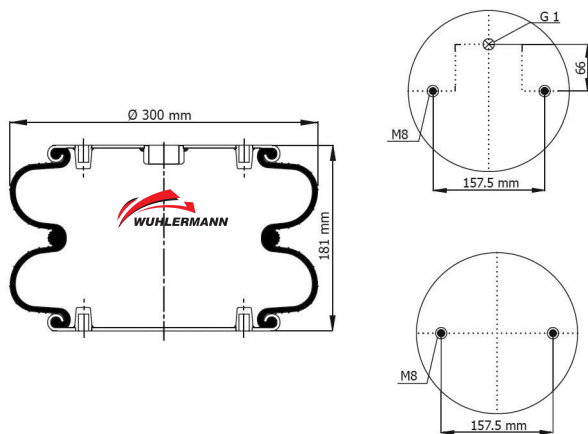

Wuhlermann No:2RC-301-19C Order No:500183

BOX SIZE : | PRODUCT WEIGHT (KG) : | BOX QTY : 65

CROSS REFERENCES
OEM REFERENCES

CREATING : SPECIAL PRODUCTION

Wuhlermann No:2RC-301-1C Order No:500026

BOX SIZE : | PRODUCT WEIGHT (KG) : | BOX QTY : 65