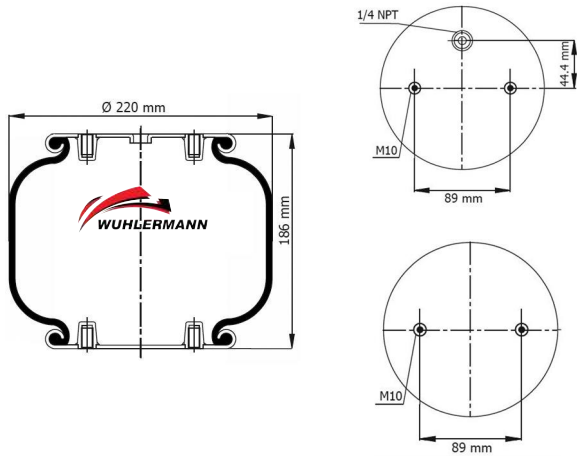

Wuhlermann No:1RC-220-60-1C Order No:500119

BOX SIZE : | PRODUCT WEIGHT (KG) : 2,7 | BOX QTY : 65

CROSS REFERENCES

AIRKRAFT : 220-60 111150
GART : T291/B

OEM REFERENCES

Wuhlermann No:1RC-300 Order No:500168

BOX SIZE : 115*80*91 | PRODUCT WEIGHT (KG) : 1,14 | BOX QTY : 60