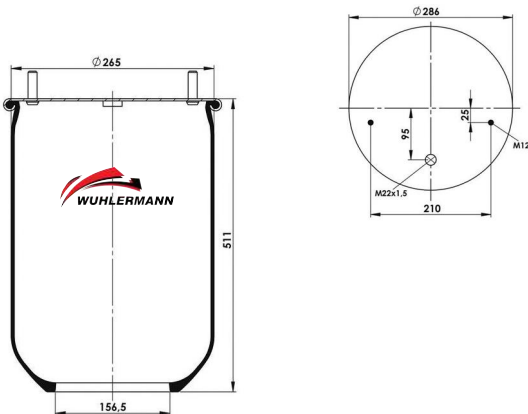

Wuhlermann No:784810-5S Order No: 300122

BOX SIZE : 115*80*75 | PRODUCT WEIGHT (KG) : 5,1 | BOX QTY : 24

CROSS REFERENCES

CONTITECH : 4810NP05SA**

OEM REFERENCES

Wuhlermann No:784813-6S Order No: 300215

BOX SIZE : 115*80*80 | PRODUCT WEIGHT (KG) : 4,56 | BOX QTY : 24