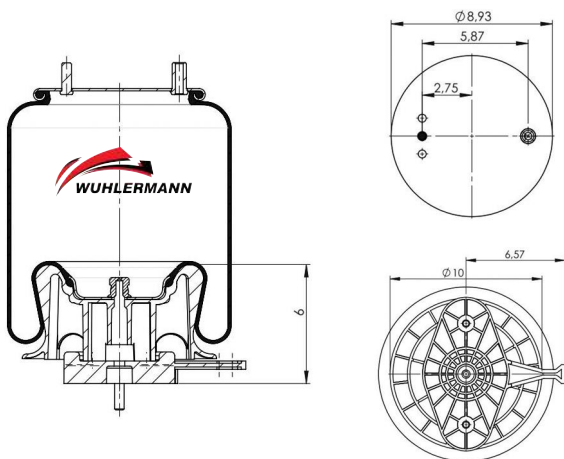

Wuhlermann No:789654-CPL Order No: 400504

BOX SIZE : 115*80*91 | PRODUCT WEIGHT (KG) : | BOX QTY : 28