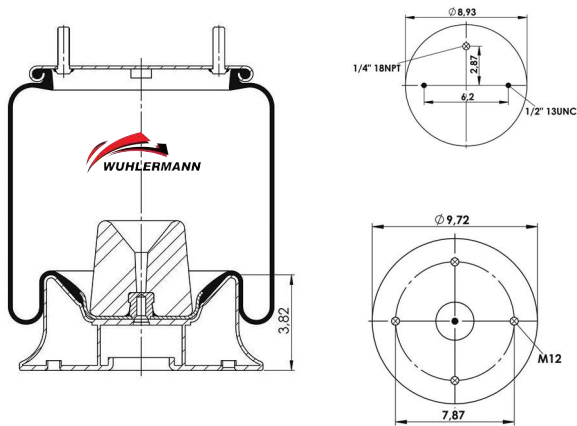

Wuhlermann No:789375-CPL Order No: 400325

BOX SIZE : 115*80*91 | PRODUCT WEIGHT (KG) : 6,7 | BOX QTY : 28

CROSS REFERENCES

CONTITECH : 910-18.5P451
FIRESTONE : W013589375
GOODYEAR : 1R12-404
GOODYEAR : 1S12-031

OEM REFERENCES

HENDRICKSON : 50899-2
HENDRICKSON : 50899-1
MACK : 57QL414M
TRIANGLE : 8451

Wuhlermann No:789391-C Order No: 400349

BOX SIZE : 115*80*80 | PRODUCT WEIGHT (KG) : | BOX QTY : 28

CROSS REFERENCES

FIRESTONE : W01 358 9391 1T15L-4

OEM REFERENCES

R.O.R/MERITOR : 21223269

Wuhlermann No:789394-CPL Order No: 400353

BOX SIZE : 115*80*91 | PRODUCT WEIGHT (KG) : | BOX QTY : 28

CROSS REFERENCES

CONTITECH : 910-19A358
FIRESTONE : W013589394
GOODYEAR : 1R12-279
GOODYEAR : 1R12-281

OEM REFERENCES

FRUEHAUF : UCE-9393-2
FRUEHAUF : UCE-9393-4
FRUEHAUF : UCE-9393-3
HENDRICKSON : B13161
TRIANGLE : 8383