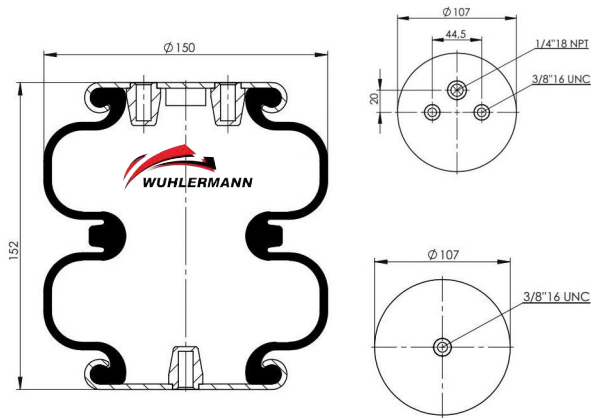

Wuhlermann No:2RC-155-2C Order No:500141

BOX SIZE : 115*80*75 | PRODUCT WEIGHT (KG) : | BOX QTY : 120