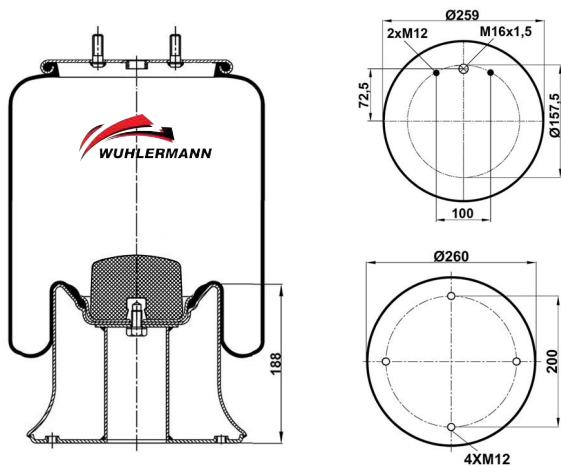

CROSS REFERENCES

CONTITECH : 4919 N P01

OEM REFERENCES

RENAULT : 5010557622
VOLVO : 20 735 220

Wuhlermann No:784922-C Order No:400102

BOX SIZE : 115*80*80 | PRODUCT WEIGHT (KG) : 9,9 | BOX QTY : 28