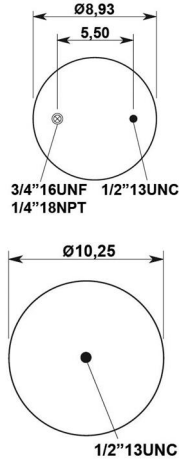

Wuhlermann No:789923-CPL Order No:400356

BOX SIZE : 115*80*91 | PRODUCT WEIGHT (KG) : | BOX QTY : 28

CROSS REFERENCES

CONTITECH : 9 10-17.5 P 429
FIRESTONE : 1T15M-8 W01 358 9923
GOODYEAR : 1R12-481 566-24-3-097

OEM REFERENCES

TRIANGLE : 8429 6391

Wuhlermann No:789935-CPL Order No:400331

BOX SIZE : 115*80*91 | PRODUCT WEIGHT (KG) : 6,47 | BOX QTY : 28