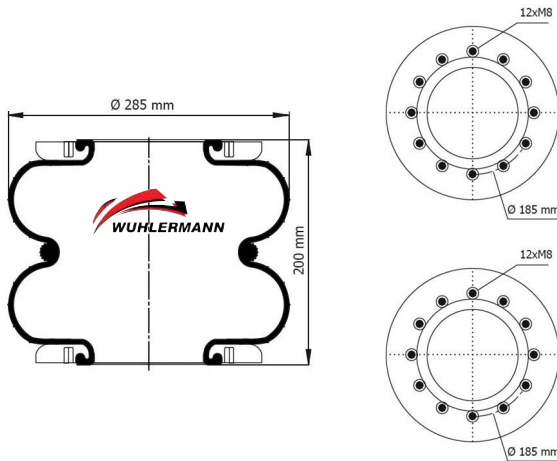

Wuhlermann No:2RC-285-1C   Order No:500024

BOX SIZE : 115*80*91 | PRODUCT WEIGHT (KG) : | BOX QTY : 54

CROSS REFERENCES

AIRKRAFT : 2B-285 113250

OEM REFERENCES

BPW : 05.429.00.01.0

Wuhlermann No:2RC-290   Order No:500132

BOX SIZE : | PRODUCT WEIGHT (KG) : - | BOX QTY : 65