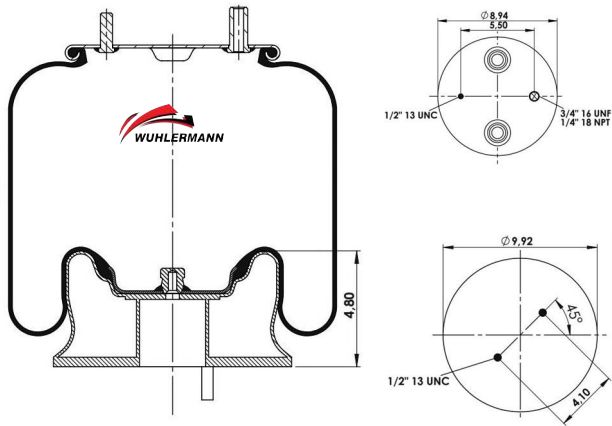

Wuhlermann No:789213-C Order No: 400314

BOX SIZE : 115*80*91 | PRODUCT WEIGHT (KG) : | BOX QTY : 28