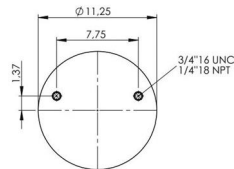

CROSS REFERENCES

CONTITECH : 11 10.5-21 A 965**CA
GOODYEAR : 1R14-201**CA

OEM REFERENCES

Wuhlermann No:784201-CPL Order No: 400514

BOX SIZE : 115*80*91 | PRODUCT WEIGHT (KG) : | BOX QTY : 24