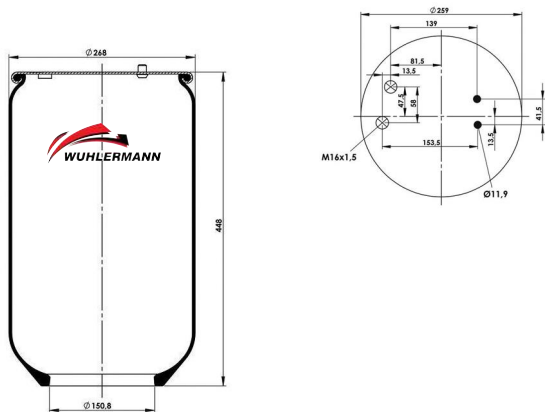

Wuhlermann No:784930-S Order No: 300187

BOX SIZE : 115*80*75 | PRODUCT WEIGHT (KG) : | BOX QTY : 30

CROSS REFERENCES

OEM REFERENCES

Wuhlermann No:784933-S Order No: 300137

BOX SIZE : 115*80*75 | PRODUCT WEIGHT (KG) : | BOX QTY : 24