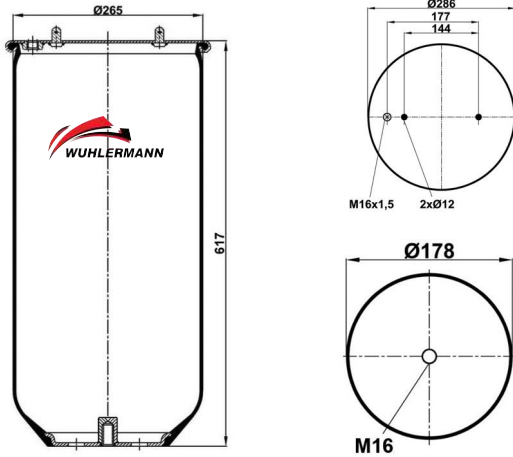

Wuhlermann No:784913-2S Order No: 300043

BOX SIZE : 115*80*80 | PRODUCT WEIGHT (KG) : | BOX QTY : 24