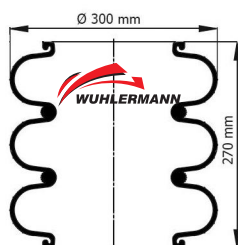

CROSS REFERENCES

AIRKRAFT : 3B-310 HYD 116004
FIRESTONE : 38

OEM REFERENCES