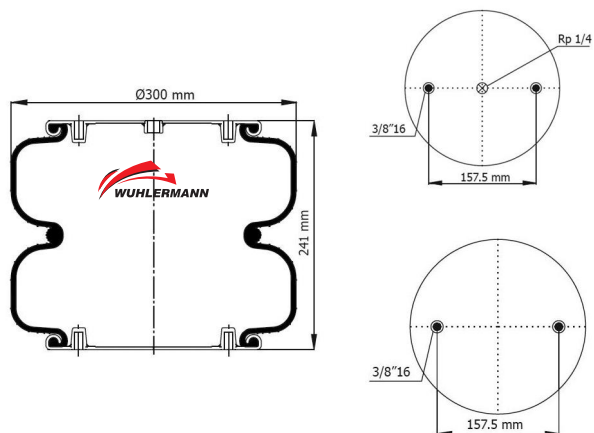

Wuhlermann No:2RC-320-1C Order No:500106

BOX SIZE : 115*80*80 | PRODUCT WEIGHT (KG) : 5,4 | BOX QTY : 54

CROSS REFERENCES

AIRKRAFT : 2B-320 113311
DUNLOP : S12280
FIRESTONE : W013587440
FIRESTONE : W013587443
GOODYEAR : 2B12-305

OEM REFERENCES

GRANNING : 1218
RIDEWELL : 1003587443C
TOUGHLINE : 1218
WATSON & CHALIN : AS-0027