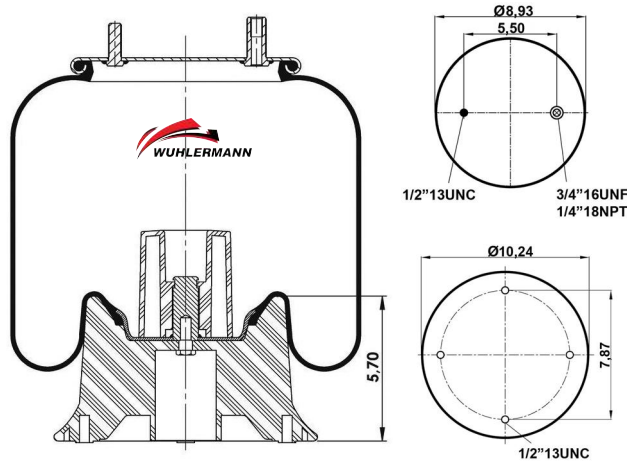

Wuhlermann No:789191-C Order No: 400333

BOX SIZE : 115*80*80 | PRODUCT WEIGHT (KG) : | BOX QTY : 28

CROSS REFERENCES

FIRESTONE : W01 358 9192**CA

OEM REFERENCES

Wuhlermann No:789192-CPL Order No: 400334

BOX SIZE : 115*80*91 | PRODUCT WEIGHT (KG) : 7,45 | BOX QTY : 28