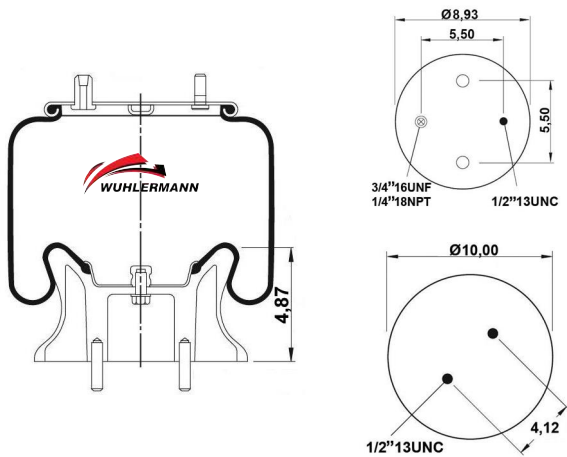

Wuhlermann No:789213-CPL Order No: 400315

BOX SIZE : 115*80*91 | PRODUCT WEIGHT (KG) : 6,65 | BOX QTY : 28