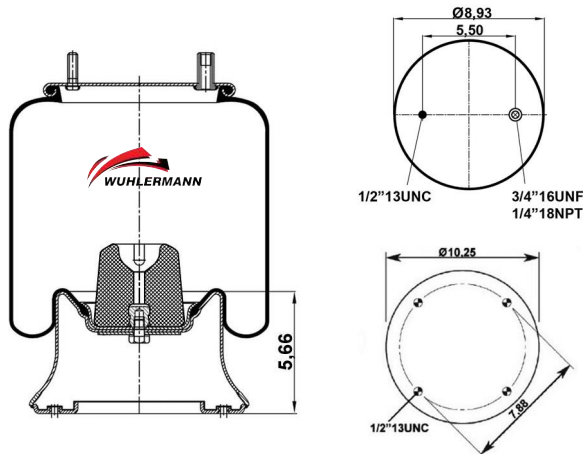

OEM REFERENCES

NEWAY : 90557038
NEWAY : 90557090

Wuhlermann No:789082-C Order No: 400342

BOX SIZE : 115*80*80 | PRODUCT WEIGHT (KG) : | BOX QTY : 28