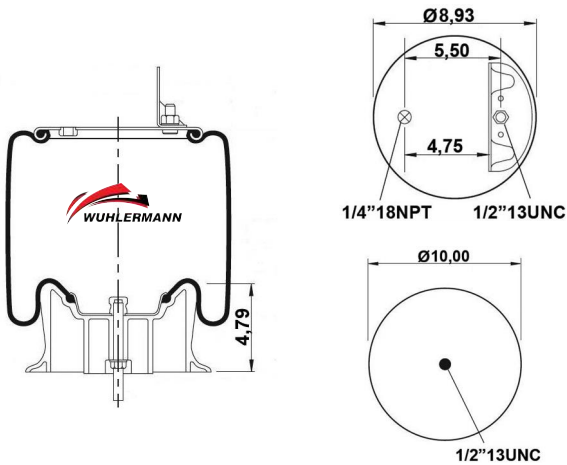

BOX SIZE : 115*80*91 | PRODUCT WEIGHT (KG) : 6,3 | BOX QTY : 28

CROSS REFERENCES

 CONTITECH : 910-16P449
 FIRESTONE : W013588829
 GOODYEAR : 1S12-035
 GOODYEAR : 1R12-405
 GOODYEAR : 1R12-615
 GOODYEAR : 1S12-002