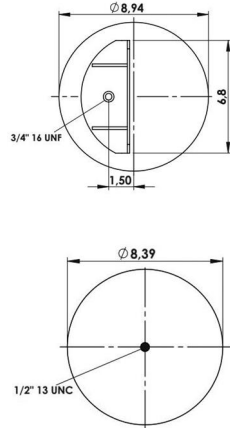

Wuhlermann No:789617-C Order No: 400453

BOX SIZE : 115*80*75 | PRODUCT WEIGHT (KG) : 6,35 | BOX QTY : 28