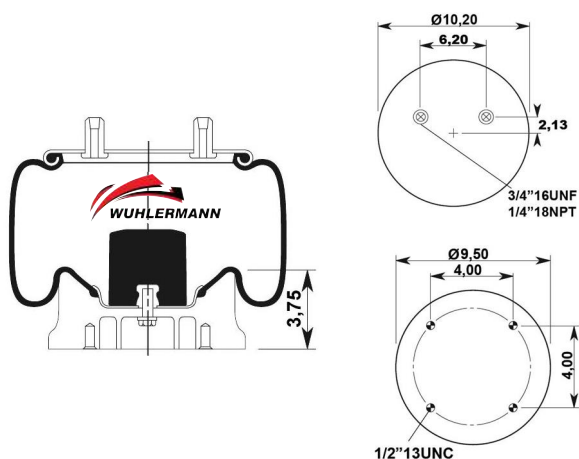

BOX SIZE : 115*80*75 | PRODUCT WEIGHT (KG) : | BOX QTY : 28

CROSS REFERENCES

 CONTITECH : 10 10-16 S 724
 FIRESTONE : W01 358 8637
 GOODYEAR : 566-26-3-071
 GOODYEAR : 1R13-155

OEM REFERENCES

 TRIANGLE : 8724
 WATSON & CHALIN : AS0107G
 WATSON & CHALIN : AS0107