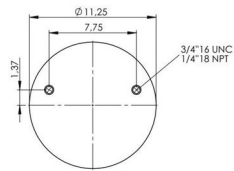

CROSS REFERENCES

CONTITECH : 4159 N P11
OLD WUHLERMANN: 934541 / 784159-11 CPL

OEM REFERENCES

Wuhlermann No:784201-C Order No: 400513

BOX SIZE : 115*80*91 | PRODUCT WEIGHT (KG) : | BOX QTY : 24