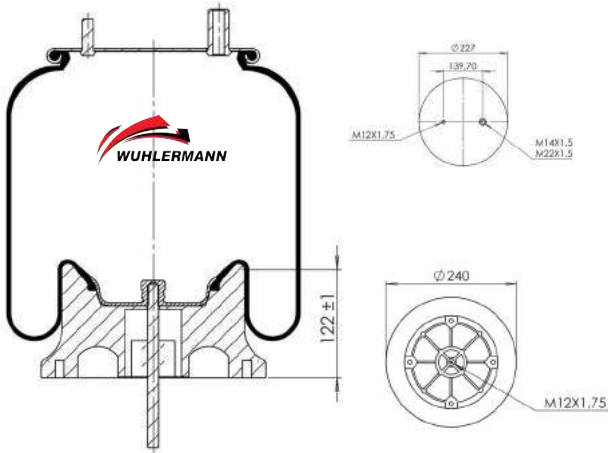

Wuhlermann No:781163-CPL Order No: 400661

BOX SIZE : 80*115*80 | PRODUCT WEIGHT (KG) : 6,70 | BOX QTY : 28