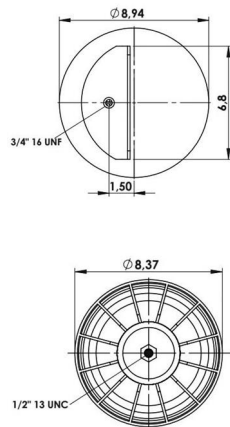

Wuhlermann No:789617-CPL Order No: 400509

BOX SIZE : 115*80*75 | PRODUCT WEIGHT (KG) : | BOX QTY : 28