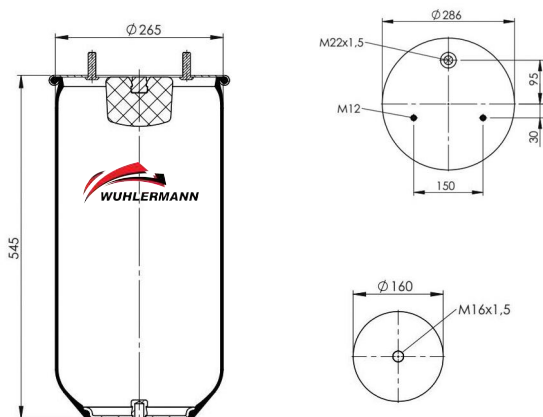

Wuhlermann No:788107-2S Order No:300221

CROSS REFERENCES

OEM REFERENCES

BOX SIZE : 115*80*80 | PRODUCT WEIGHT (KG) : 8,3 | BOX QTY : 24

Wuhlermann No:788107-3S Order No:300272

CROSS REFERENCES

OEM REFERENCES

BOX SIZE : 115*80*80 | PRODUCT WEIGHT (KG) : | BOX QTY : 24

GOODYEAR : 1R14-864

SCHMITZ : 017 686

Wuhlermann No:788107-S Order No:300192

CROSS REFERENCES

OEM REFERENCES

BOX SIZE : 115*80*80 | PRODUCT WEIGHT (KG) : 5,3 | BOX QTY : 24

FIRESTONE : W01M588107**SA