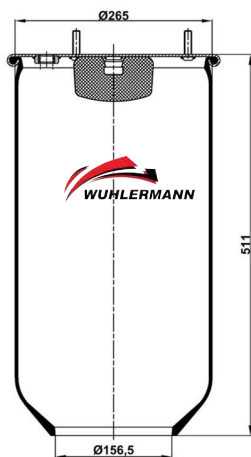

Wuhlermann No:78811-A16-S Order No:300010

CROSS REFERENCES

OEM REFERENCES

BOX SIZE : 115*80*80 | PRODUCT WEIGHT (KG) : 5,58 | BOX QTY : 24