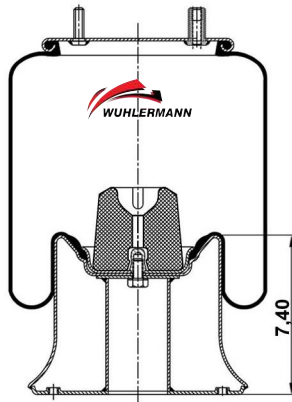

Wuhlermann No:789130-C   Order No:400352

BOX SIZE : 115*80*91 | PRODUCT WEIGHT (KG) : | BOX QTY : 28