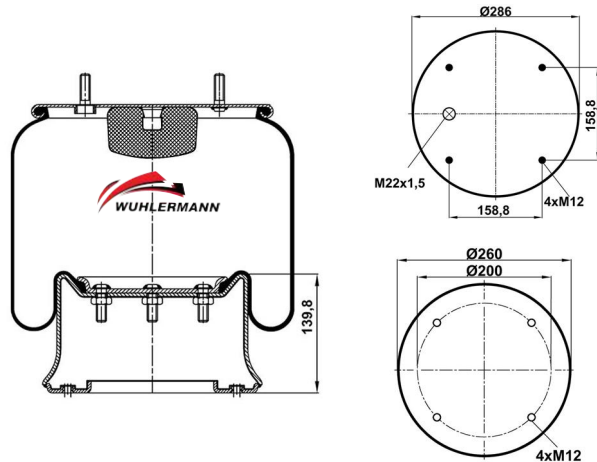

BOX SIZE : 115*80*91 | PRODUCT WEIGHT (KG) : | BOX QTY : 24

CROSS REFERENCES

CONTITECH : SPECIAL PRODUCTION

OEM REFERENCES

COMPLETE WITH METAL PARTS

Wuhlermann No:78810-C Order No:400093

BOX SIZE : 115*80*91 | PRODUCT WEIGHT (KG) : | BOX QTY : 24