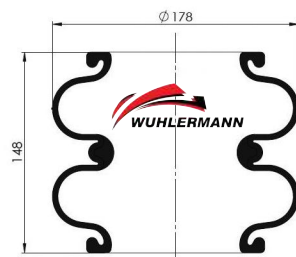

CROSS REFERENCES

OEM REFERENCES

RUBENA : 170/2

Wuhlermann No:2RC-178   Order No:500122

BOX SIZE : 115*80*80 | **PRODUCT WEIGHT (KG) :** | **BOX QTY :** 72