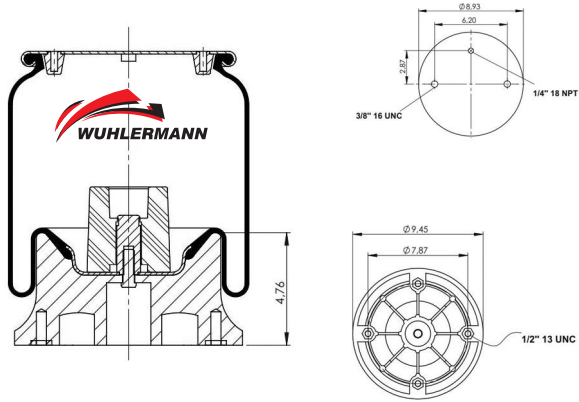

Wuhlermann No:789010-2CPL Order No:400549

CROSS REFERENCES

OEM REFERENCES

BOX SIZE : 115*80*75 | PRODUCT WEIGHT (KG) : | BOX QTY : 28