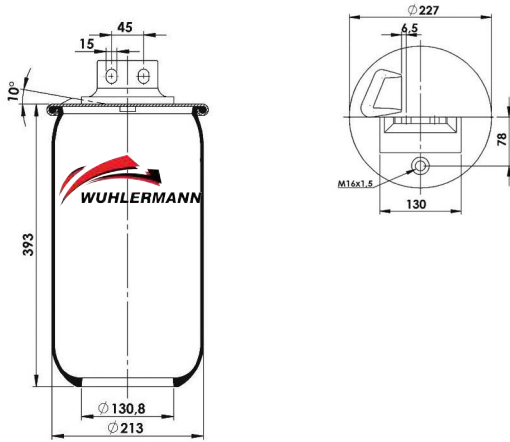

Wuhlermann No:7827023-1S Order No:300282

BOX SIZE : 115*80*80 | PRODUCT WEIGHT (KG) : 3,82 | BOX QTY : 28