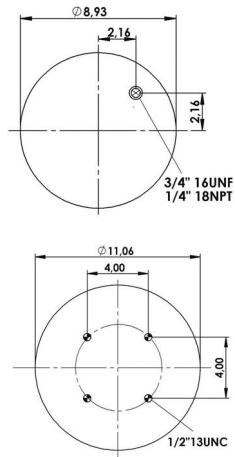

Wuhlermann No:789265-C   Order No:400316

BOX SIZE : 115*80*91 | PRODUCT WEIGHT (KG) : | BOX QTY : 28

CROSS REFERENCES

CONTITECH : 910-19P435
OLD WUHLERMANN: 931821/789265-C
FIRESTONE : W013589265
GOODYEAR : 1R12-375

OEM REFERENCES

AUTOMANN PART : 1DK23L-9265
EUCLID PART : E-FS9265
HENDRICKSON : HT-250T
HENDRICKSON : HT-250U-Y
HENDRICKSON : S20124
HENDRICKSON : HT-250U
TRIANGLE : 8435
WESTAR PART : 87-79265

Wuhlermann No:789270-C   Order No:400317

BOX SIZE : 115*80*75 | PRODUCT WEIGHT (KG) : 9,5 | BOX QTY : 28