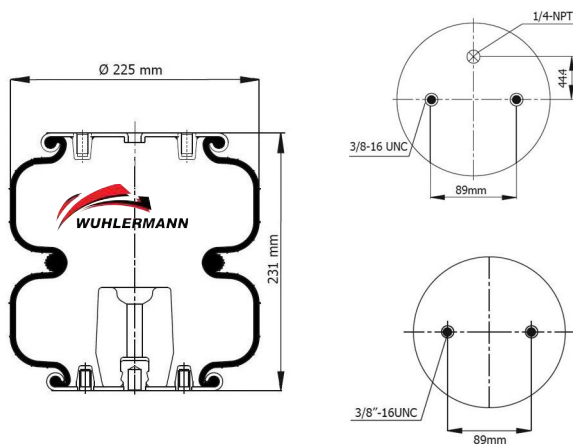

CROSS REFERENCES

FIRESTONE : W01 358 6962

OEM REFERENCES

HENDRICKSON : S-21323

Wuhlermann No:2RC-225-11C Order No: 500100

BOX SIZE : 115*80*91 | PRODUCT WEIGHT (KG) : | BOX QTY : 90