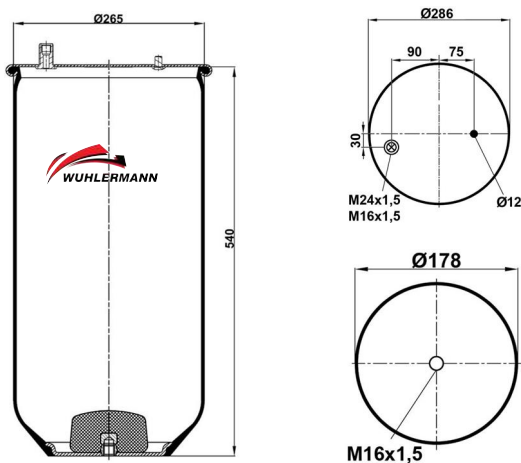

OEM REFERENCES

Wuhlermann No:784911-6S Order No: 300190

BOX SIZE : 115*80*80 | PRODUCT WEIGHT (KG) : 7,11 | BOX QTY : 24