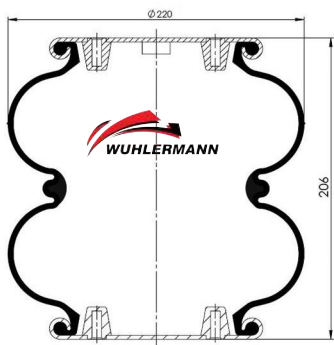

CROSS REFERENCES

AIRKRAFT : 2B-220 113017
FIRESTONE : W013586910
GOODYEAR : 2B9-200
TAURUS : KF218-6910

OEM REFERENCES

DAF : 65464
DAYTON : 354-6910
GRANNING : 1317
HENDRICKSON : 45843-3
HENDRICKSON : B-8768
RIDEWELL : 1003586910C / S4512C
TRIANGLE : 4320
WATSON & CHALIN : AS-0001