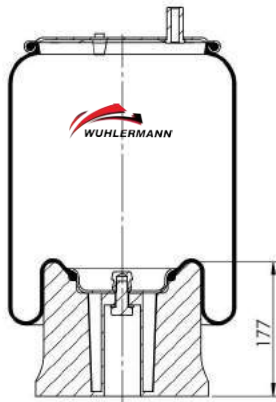

Wuhlermann No:787929-CPL Order No:400673

BOX SIZE : 80*115*91 | PRODUCT WEIGHT (KG) : 6,8 | BOX QTY : 24