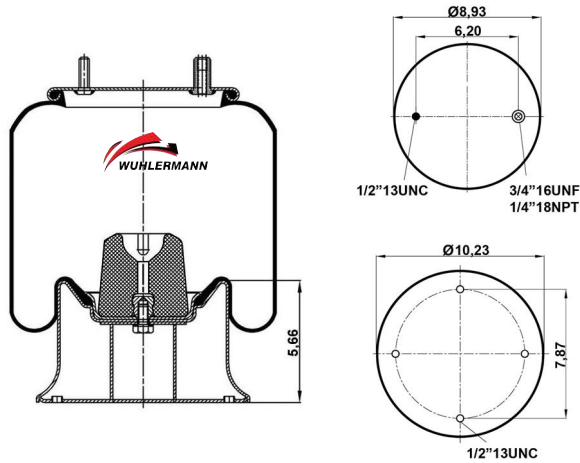

Wuhlermann No:784156-4C Order No: 400359

BOX SIZE : 115*80*80 | PRODUCT WEIGHT (KG) : 10,5 | BOX QTY : 28