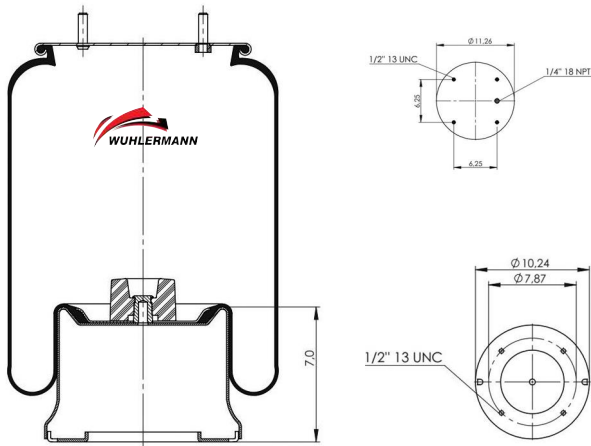

Wuhlermann No:789158-C   Order No: 400569

BOX SIZE : 115*80*91 | PRODUCT WEIGHT (KG) : 9,59 | BOX QTY : 28