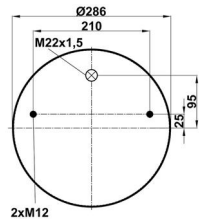

OEM REFERENCES

MAN : 81436016023

Wuhlermann No:78912-1C   Order No:400075

BOX SIZE : 115*80*91 | PRODUCT WEIGHT (KG) : 10 | BOX QTY : 24