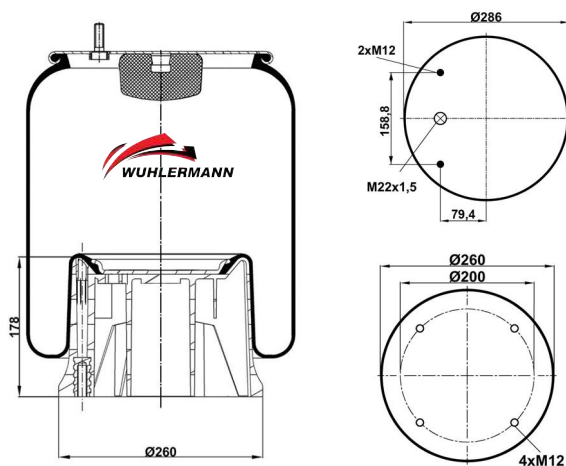

CROSS REFERENCES

DUNLOP FR : D13B29
FIRESTONE : 1T19L-11
FIRESTONE : W01M587502
GOODYEAR : 1R14-709
PHOENIX : 1D28B-4
SPRINGRIDE : D13B29
TAURUS : KR622-06
VIBRACOUSTIC : V1D28B-4

OEM REFERENCES

Wuhlermann No:78813-8CPL   Order No:400138

BOX SIZE : 115*80*91 | PRODUCT WEIGHT (KG) : 8,32 | BOX QTY : 24