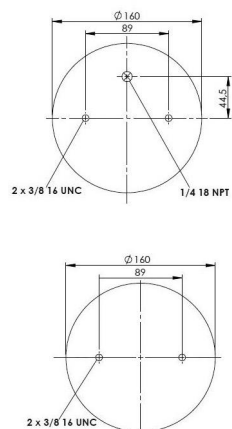

CROSS REFERENCES

AIRKRAFT : 2B-220 113017
FIRESTONE : W013586910
GOODYEAR : 2B9-200
TAURUS : KF218-6910

OEM REFERENCES

DAF : 65464
DAYTON : 354-6910
GRANNING : 1317
HENDRICKSON : 45843-3
HENDRICKSON : B-8768
RIDEWELL : 1003586910C / S4512C
TRIANGLE : 4320
WATSON & CHALIN : AS-0001