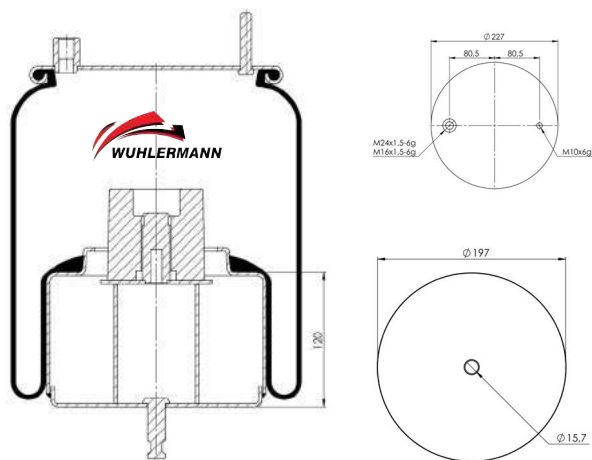

Wuhlermann No:781858-2C   Order No:400677

BOX SIZE : | **PRODUCT WEIGHT (KG) :** | **BOX QTY :**