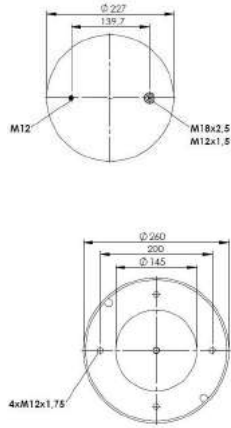

Wuhlermann No:784159-15C Order No: 400614

BOX SIZE : 115*80*91 | PRODUCT WEIGHT (KG) : - | BOX QTY : 28