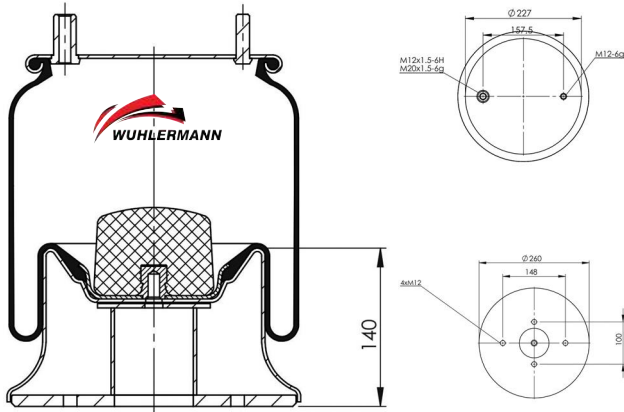

Wuhlermann No:784154-6CPL Order No:400036

BOX SIZE : 115*80*75 | PRODUCT WEIGHT (KG) : | BOX QTY : 28

CROSS REFERENCES

**FIRESTONE : W01M587283
FIRESTONE : 1T15M-4**

OEM REFERENCES

SCANIA : 1320151

Wuhlermann No:784156-17C Order No:400499

BOX SIZE : 115*80*75 | PRODUCT WEIGHT (KG) : | BOX QTY : 28

CROSS REFERENCES

USMER : 24156 K16

OEM REFERENCES

Wuhlermann No:784156-18C Order No:400588

BOX SIZE : | PRODUCT WEIGHT (KG) : | BOX QTY :

CROSS REFERENCES

**FIRESTONE : W01 095 0292
GOODYEAR : 8581**

OEM REFERENCES