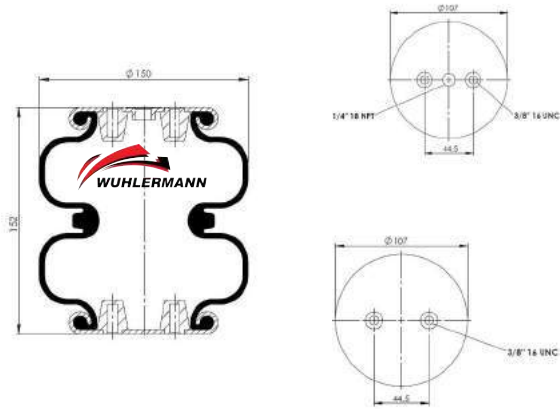

Wuhlermann No:2RC-155-9C   Order No:500229

BOX SIZE : 115*80*75 | **PRODUCT WEIGHT (KG) :** | **BOX QTY :** 120

CROSS REFERENCES

OEM REFERENCES

CREATING : SPECIAL PRODUCTION

Wuhlermann No:2RC-170   Order No:500208

BOX SIZE : 115*80*80 | **PRODUCT WEIGHT (KG) :** | **BOX QTY :** 72