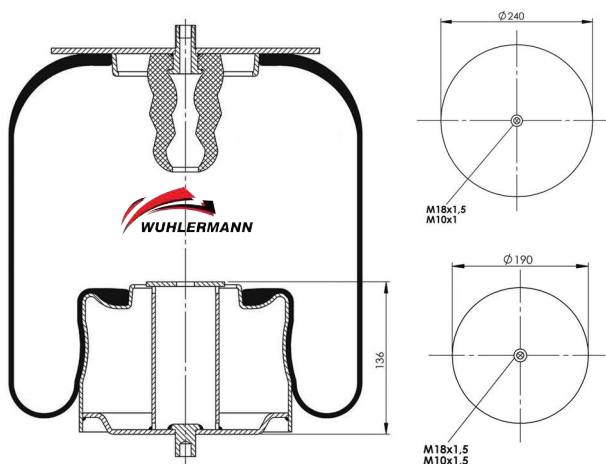

CROSS REFERENCES   OEM REFERENCES

CONTITECH : 813MB**CPL
FIRESTONE : W01M586364**CPL
FIRESTONE : 1T19L-11

HENDRICKSON : B2063
HENDRICKSON : 785170
HENDRICKSON : G505859
HENDRICKSON : Y505859/01
NEWAY : 21215633
PEGASO : 175005
R.O.R/MERITOR : 21215633
RENAULT V.I : 5010130925
RENAULT V.I : 5000790692
S.A.E. : 8403/102
SAF : 2.229.0003.00
SAF : 2.229.2103.00
SAF : 2.229.2403.00
SAF : 2.229.2603.00
SAMRO : 2500009
T.E.C : 505859/01
TERBERG : 21071483
TITAN : 91687700000

Wuhlermann No:78817-C   Order No:400213

BOX SIZE : 115*80*91 | PRODUCT WEIGHT (KG) : | BOX QTY : 24