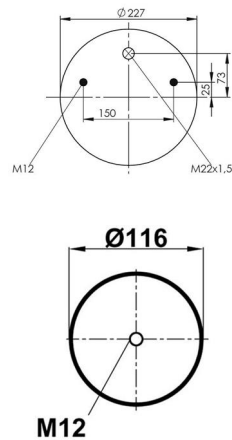

CROSS REFERENCES

CF GOMMA : 1 T 280-40**SA

OEM REFERENCES

Wuhlermann No:782807-S Order No: 300279

BOX SIZE : 115*80*80 | PRODUCT WEIGHT (KG) : | BOX QTY : 24

CROSS REFERENCES

GOODYEAR : 1R12-807**SA

OEM REFERENCES

Wuhlermann No:782919-S Order No: 300327

BOX SIZE : 115*80*91 | PRODUCT WEIGHT (KG) : 4,35 | BOX QTY : 24