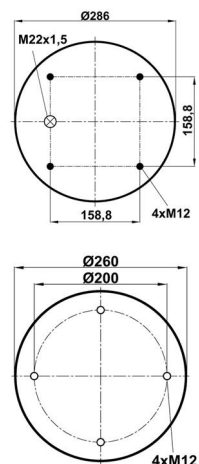

CROSS REFERENCES

CONTITECH : 4028 N P05
FIRESTONE : 1T19L-11
FIRESTONE : W01 M58 7370
GOODYEAR : 1R14-721
PHOENIX : 1 D 28 B-12

OEM REFERENCES

BATTAGLINO : 91101895
R.O.R/MERITOR : 2122 2239