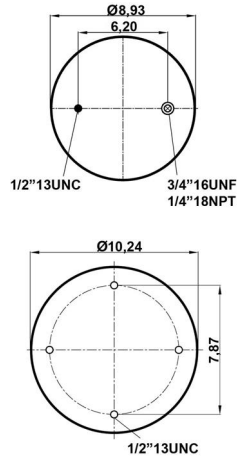

Wuhlermann No:789130-C   Order No:400352

BOX SIZE : 115*80*91 | PRODUCT WEIGHT (KG) : | BOX QTY : 28