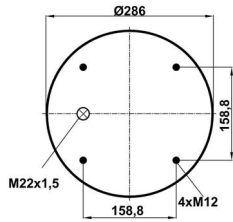

Wuhlermann No:78811-4S Order No:300009

CROSS REFERENCES

OEM REFERENCES

BOX SIZE : 115*80*80 | PRODUCT WEIGHT (KG) : 6,5 | BOX QTY : 24

Wuhlermann No:78811-5S Order No:300064

CROSS REFERENCES

OEM REFERENCES

BOX SIZE : 115*80*80 | PRODUCT WEIGHT (KG) : | BOX QTY : 24