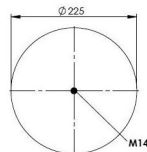

CROSS REFERENCES

**GOODYEAR : 566-24-3-541
GOODYEAR : 1R12-851
GOODYEAR : 1R12-829**

OEM REFERENCES

**SCHMITZ : 1077929
SCHMITZ : 1336404**

Wuhlermann No:787947-C Order No:400199

BOX SIZE : 115*80*80 | PRODUCT WEIGHT (KG) : 8,5 | BOX QTY : 28