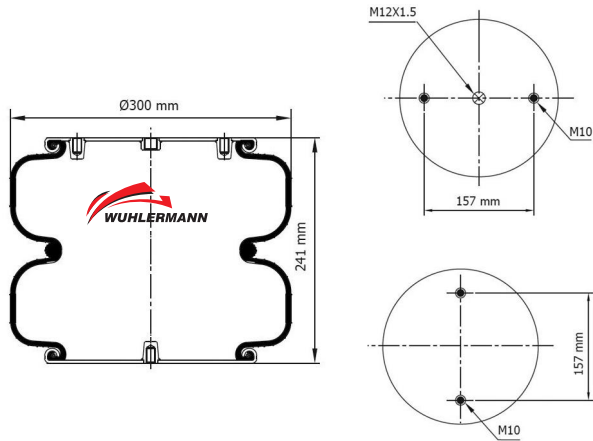

Wuhlermann No:2RC-320-5C Order No:500108

BOX SIZE : 115*80*91 | PRODUCT WEIGHT (KG) : 5,4 | BOX QTY : 54