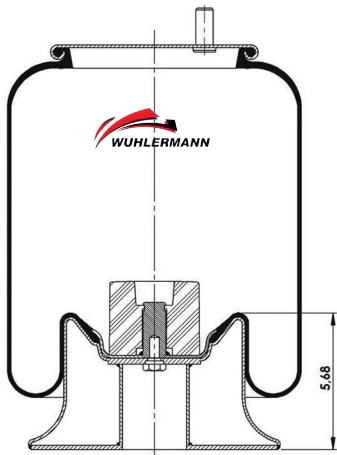

Wuhlermann No:789265-C   Order No:400316

BOX SIZE : 115*80*91 | PRODUCT WEIGHT (KG) : | BOX QTY : 28

CROSS REFERENCES

CONTITECH : 910-19P435
OLD WUHLERMANN: 931821/789265-C
FIRESTONE : W013589265
GOODYEAR : 1R12-375

OEM REFERENCES

AUTOMANN PART : 1DK23L-9265
EUCLID PART : E-FS9265
HENDRICKSON : HT-250T
HENDRICKSON : HT-250U-Y
HENDRICKSON : S20124
HENDRICKSON : HT-250U
TRIANGLE : 8435
WESTAR PART : 87-79265

Wuhlermann No:789270-C   Order No:400317

BOX SIZE : 115*80*75 | PRODUCT WEIGHT (KG) : 9,5 | BOX QTY : 28