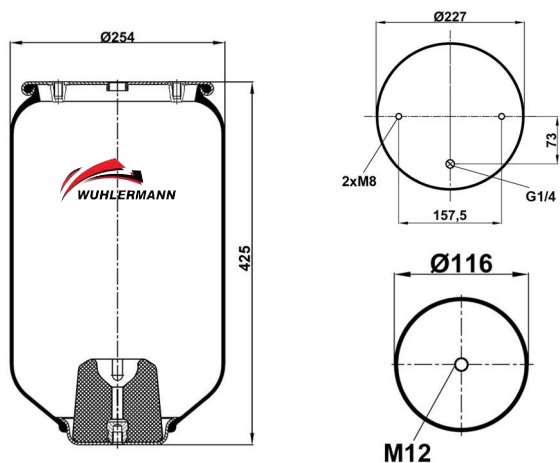

Wuhlermann No:784156-16S Order No:300114

BOX SIZE : 115*80*80 | PRODUCT WEIGHT (KG) : 4,79 | BOX QTY : 28