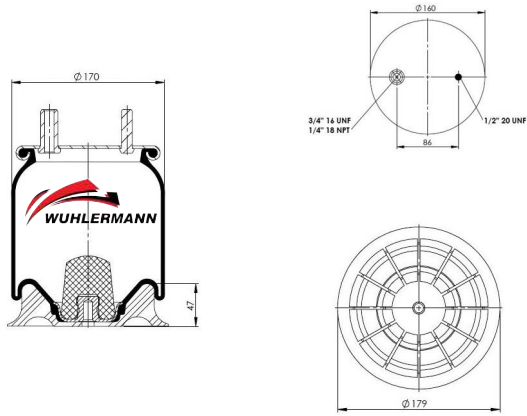

Wuhlermann No:782119-CPL Order No:400483

BOX SIZE : 115*80*91 | PRODUCT WEIGHT (KG) : | BOX QTY : 24