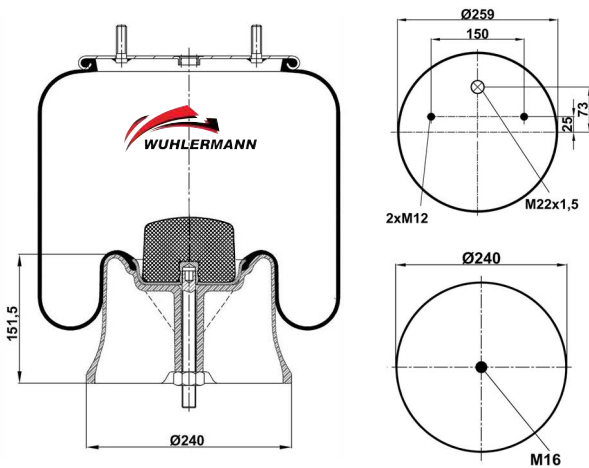

OEM REFERENCES

Wuhlermann No:784022-5CPL Order No: 400129

BOX SIZE : 115*80*80 | PRODUCT WEIGHT (KG) : 7 | BOX QTY : 28