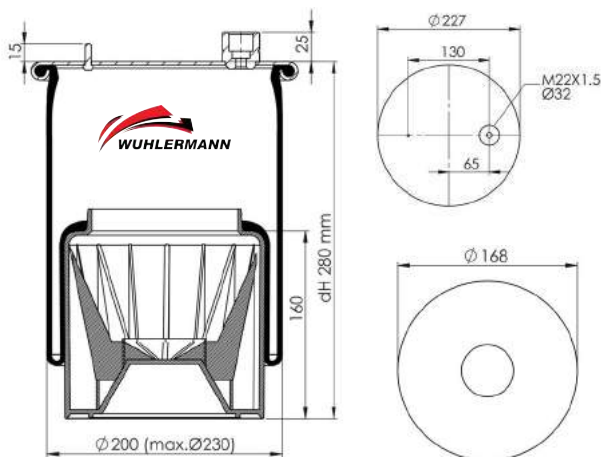

Wuhlermann No:786121-CPL Order No: 400654

BOX SIZE : 80*115*80 | PRODUCT WEIGHT (KG) : | BOX QTY : 28