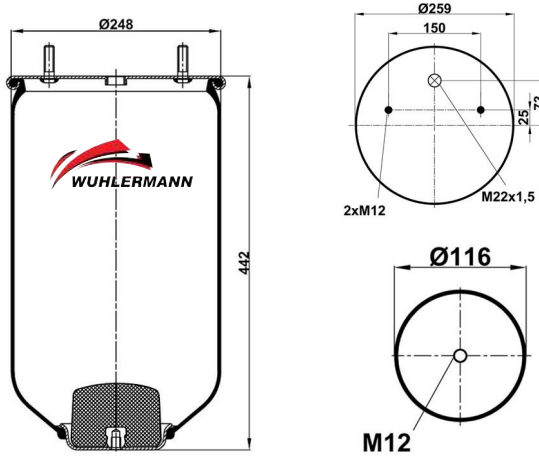

CROSS REFERENCES

OEM REFERENCES

Wuhlermann No:784022-2S Order No: 300023

BOX SIZE : 115*80*75 | PRODUCT WEIGHT (KG) : 5,15 | BOX QTY : 28