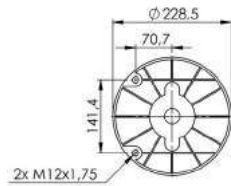

Wuhlermann No:787929-CPL Order No:400673

BOX SIZE : 80*115*91 | PRODUCT WEIGHT (KG) : 6,8 | BOX QTY : 24