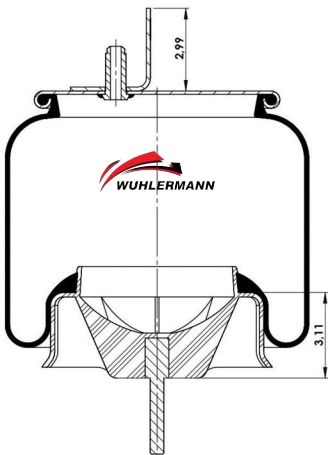

Wuhlermann No:789617-CPL Order No: 400509

BOX SIZE : 115*80*75 | PRODUCT WEIGHT (KG) : | BOX QTY : 28