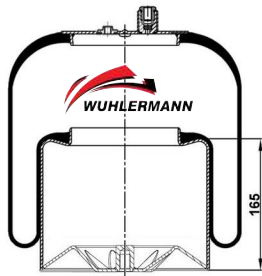

CROSS REFERENCES

CONTITECH : 4183 NP02 (Voss230)
CONTITECH : 4183 NP04 (Voss230)

OEM REFERENCES

MERCEDES-BENZ : A9423201421

Wuhlermann No:784183-C Order No: 400112

BOX SIZE : 115*80*80 | PRODUCT WEIGHT (KG) : 8,94 | BOX QTY : 22