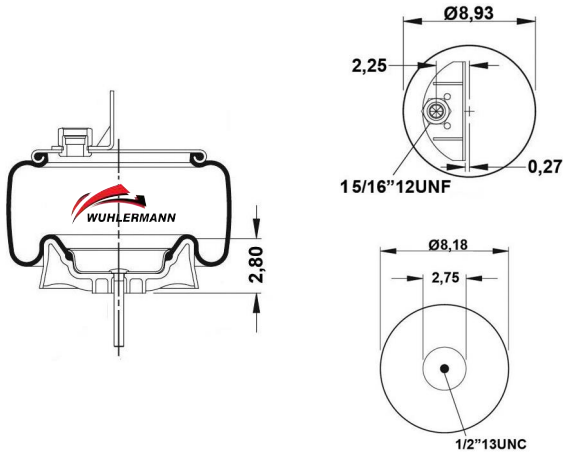

Wuhlermann No:789541-CPL Order No: 400338

BOX SIZE : 115*80*91 | PRODUCT WEIGHT (KG) : 5,22 | BOX QTY : 28