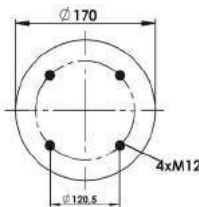

Wuhlermann No:78813-1S

Order No:300012

BOX SIZE : 115*80*80 | PRODUCT WEIGHT (KG) : 4,98 | BOX QTY : 24

CROSS REFERENCES

FIRESTONE : 1T19L-11

OEM REFERENCES

HENDRICKSON : HS251087

Wuhlermann No:78813-2S

Order No:300193

BOX SIZE : 115*80*80 | PRODUCT WEIGHT (KG) : 6,59 | BOX QTY : 24

CROSS REFERENCES

OEM REFERENCES

CREATING : SPECIAL PRODUCTION

Wuhlermann No:78813-S

Order No:300011

BOX SIZE : 115*80*80 | PRODUCT WEIGHT (KG) : 4,83 | BOX QTY : 24

CROSS REFERENCES

**CONTITECH : 813MB/O
FIRESTONE : 1T19L-11
FIRESTONE : W01M587238
PHOENIX : 1 D 28 B-5 NP**

OEM REFERENCES