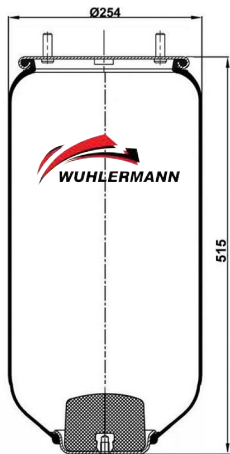

CROSS REFERENCES

CF GOMMA : 1 T 280-40**SA

OEM REFERENCES

Wuhlermann No:782807-S Order No: 300279

BOX SIZE : 115*80*80 | PRODUCT WEIGHT (KG) : | BOX QTY : 24

CROSS REFERENCES

GOODYEAR : 1R12-807**SA

OEM REFERENCES

Wuhlermann No:782919-S Order No: 300327

BOX SIZE : 115*80*91 | PRODUCT WEIGHT (KG) : 4,35 | BOX QTY : 24