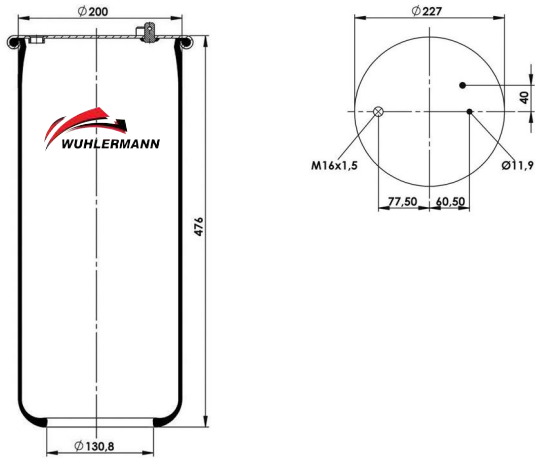

Wuhlermann No:784930-S   Order No: 300187

BOX SIZE : 115*80*75 | PRODUCT WEIGHT (KG) : | BOX QTY : 30