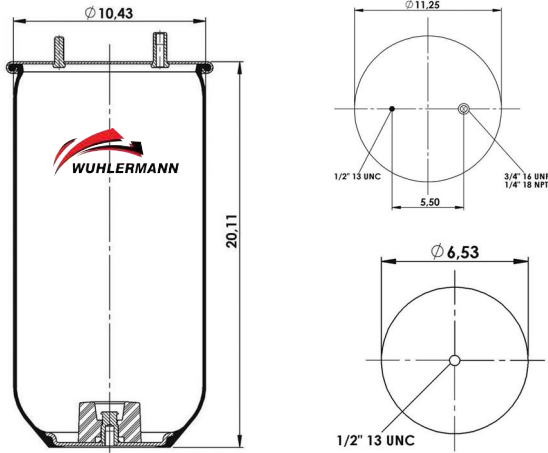

Wuhlermann No:789122-S   Order No:300231

BOX SIZE : 115*80*75   PRODUCT WEIGHT (KG) :   BOX QTY : 28