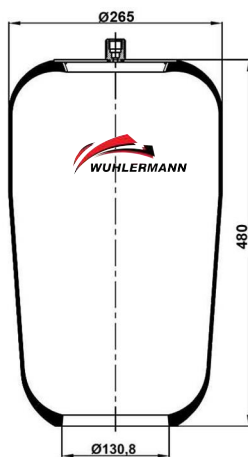

GIGANT : 247103

Wuhlermann No:784737-1S   Order No: 300065

CROSS REFERENCES

OEM REFERENCES

BOX SIZE : 115*80*75 | PRODUCT WEIGHT (KG) : 3,02 | BOX QTY : 28