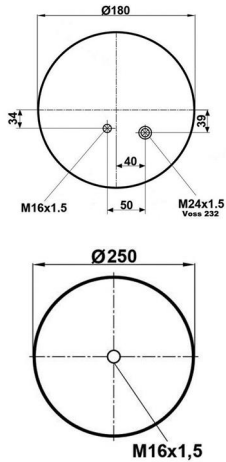

Wuhlermann No:784183-24C Order No: 400285

BOX SIZE : 115*80*80 | PRODUCT WEIGHT (KG) : | BOX QTY : 22

CROSS REFERENCES

CONTITECH : 4183 N P24 (Voss 232)
CONTITECH : 4183 N P26
FIRESTONE : W01M580589

OEM REFERENCES

MERCEDES-BENZ : A 942 320 23 21

Wuhlermann No:784183-2C Order No: 400144

BOX SIZE : 115*80*80 | PRODUCT WEIGHT (KG) : 8,85 | BOX QTY : 22