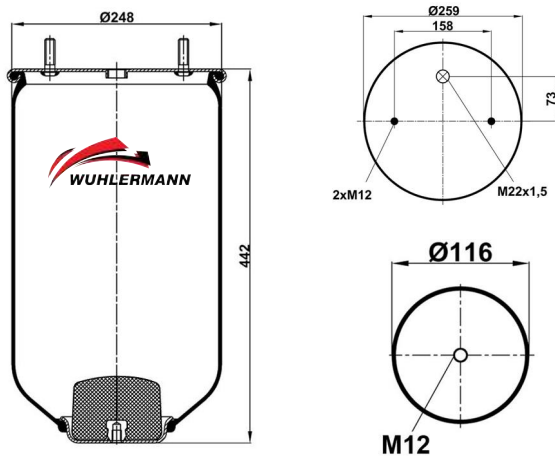

Wuhlermann No:784004-2S Order No: 300022

BOX SIZE : 115*80*75 | PRODUCT WEIGHT (KG) : 5,1 | BOX QTY : 28