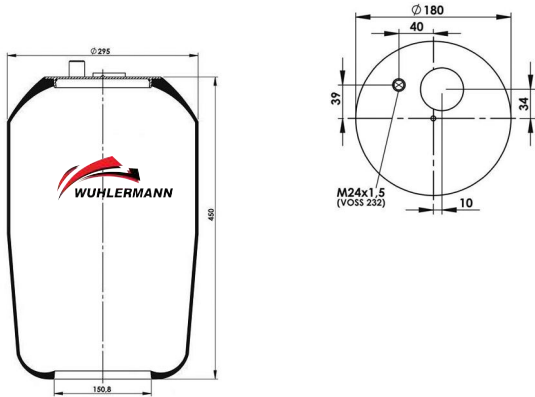

Wuhlermann No:784187-1S Order No: 300205

BOX SIZE : 115*80*75 | PRODUCT WEIGHT (KG) : | BOX QTY : 24

CROSS REFERENCES

CONTITECH : 4187 NP21 (Voss232)
CONTITECH : 4187 NP23 (Voss232)

OEM REFERENCES

DAIMLER CHRYSLER : A 942 320 72 21
DAIMLER CHRYSLER : A 942 320 26 21