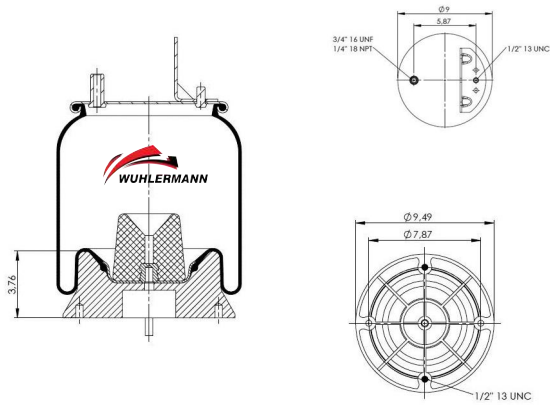

Wuhlermann No:782543-CPL Order No: 400582

BOX SIZE : 115*80*80 | PRODUCT WEIGHT (KG) : | BOX QTY : 28