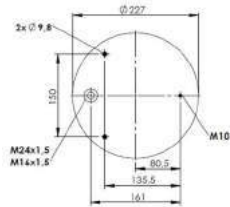

Wuhlermann No:784571-S   Order No:300377

BOX SIZE : 115*80*75 | PRODUCT WEIGHT (KG) : | BOX QTY : 30