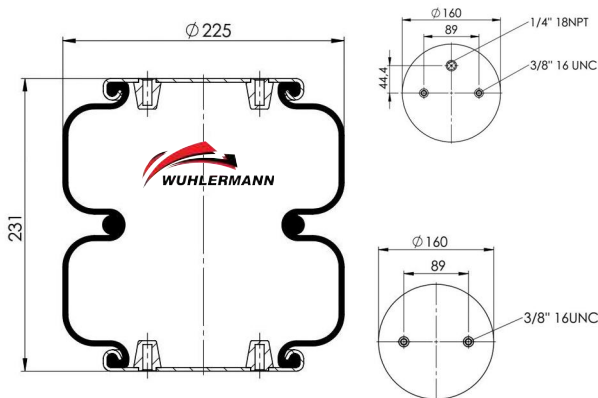

Wuhlermann No:2RC-225-15C Order No:500178

BOX SIZE : 115*80*91 | PRODUCT WEIGHT (KG) : | BOX QTY : 90

CROSS REFERENCES

AIRKRAFT : 2B-225 (113484)
CONTITECH : FD 200-25 1/4 M8
FIRESTONE : W01 M58 6183

OEM REFERENCES

DAİMLER TAS : A 946 328 24 01

Wuhlermann No:2RC-225-16C Order No:500187

BOX SIZE : 115*80*91 | PRODUCT WEIGHT (KG) : | BOX QTY : 90

CROSS REFERENCES

FIRESTONE : W01-358-6951
GOODYEAR : 2B9-257

OEM REFERENCES

Wuhlermann No:2RC-225-17C Order No:500200

BOX SIZE : | PRODUCT WEIGHT (KG) : | BOX QTY :

CROSS REFERENCES

GOODYEAR : 2B9-270

OEM REFERENCES

RIDEWELL : 1002B09270G
RIDWELL : 1003586817C