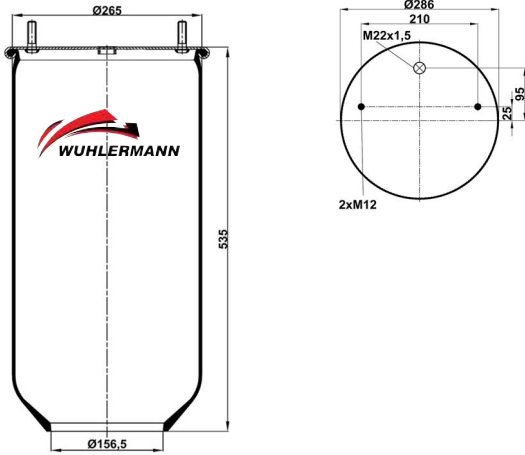

Wuhlermann No:784028-S Order No: 300113
BOX SIZE : 115*80*80 | PRODUCT WEIGHT (KG) : | BOX QTY : 24

CROSS REFERENCES
CONTITECH : 4028NP02SA**
OEM REFERENCES
WEWELER : US04028
Wuhlermann No:7840301-5S Order No: 300296
BOX SIZE : 115*80*75 | PRODUCT WEIGHT (KG) : | BOX QTY : 36