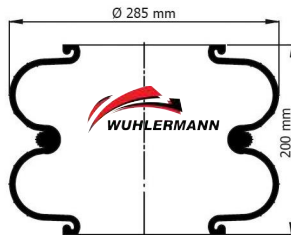

Wuhlermann No:2RC-285   Order No:500023

BOX SIZE : 115*80*75 | PRODUCT WEIGHT (KG) : 1,8 | BOX QTY : 50

CROSS REFERENCES

AIRKRAFT : 2B-285 114250
CONTITECH : 608N
PHOENIX : 2B20R
TAURUS : KF211-200

OEM REFERENCES

BPW : 02.2002.05.00
GRANNING : 15853
KASSBOHRER : 4731003000
MAGIRUS : 3422571
MAN : 81436010022
MAN : 88964200217