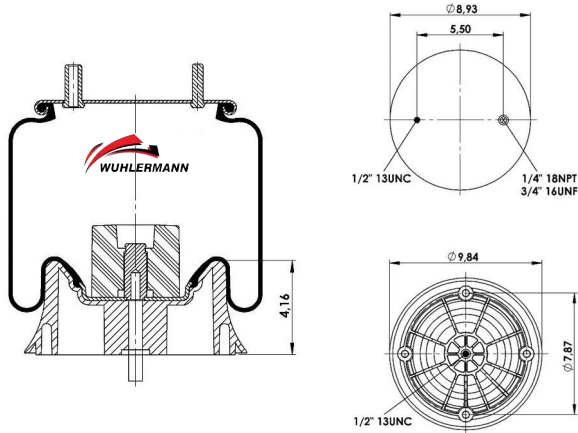

Wuhlermann No:789366-CPL Order No: 400375

BOX SIZE : 115*80*65 | PRODUCT WEIGHT (KG) : | BOX QTY : 28