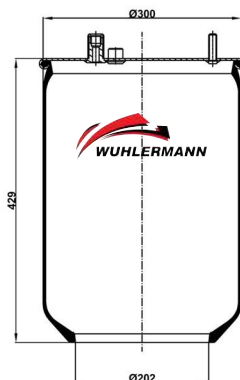

Wuhlermann No:78901-1S Order No: 300071

BOX SIZE : 115*80*91 | PRODUCT WEIGHT (KG) : 5,99 | BOX QTY : 22

CROSS REFERENCES

CONTITECH : 901MB**SA

OEM REFERENCES

Wuhlermann No:78902-S Order No: 300096

BOX SIZE : 115*80*80 | PRODUCT WEIGHT (KG) : 5,48 | BOX QTY : 20