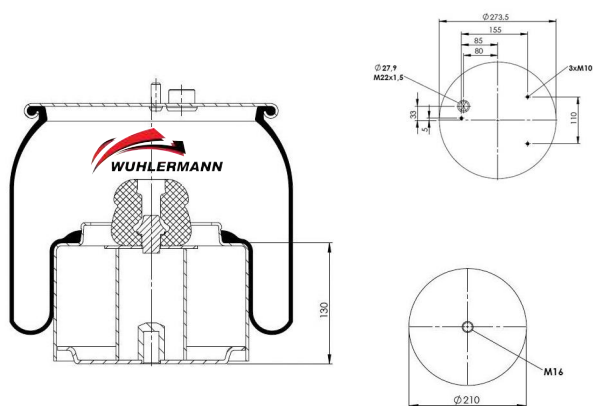

CROSS REFERENCES

OEM REFERENCES

**CONTITECH : 836 M2 K8
FIRESTONE : W01 M58 8703**

DAF : 83656 / 1 697 687

Wuhlermann No:78836-15C   Order No:400519

BOX SIZE : 115*80*75 | PRODUCT WEIGHT (KG) : | BOX QTY : 28