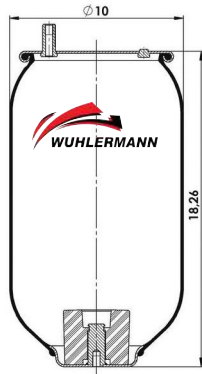

Wuhlermann No:789935-S

Order No:300249

CROSS REFERENCES

OEM REFERENCES

BOX SIZE : 115*80*80 | PRODUCT WEIGHT (KG) : | BOX QTY : 28

FIRESTONE : W01 358 9935SA**

CONVOLUTED AIR SPRINGS

Wuhlermann No:1RC-120-1C Order No:500218	CROSS REFERENCES	OEM REFERENCES
<p>BOX SIZE : 115*80*80 PRODUCT WEIGHT (KG) : BOX QTY : 200</p>	<p>AIRKRAFT : 1B-120 (111001) CONTITECH : FS 50-5 61388 FIRESTONE : W01-M58-6140</p>	
Wuhlermann No:1RC-120-2C Order No:500219	CROSS REFERENCES	OEM REFERENCES
<p>BOX SIZE : 115*80*80 PRODUCT WEIGHT (KG) : BOX QTY : 200</p>		<p>CREATING : SPECIAL PRODUCTION</p>
Wuhlermann No:1RC-120-3C Order No:500232	CROSS REFERENCES	OEM REFERENCES
<p>BOX SIZE : 115*80*80 PRODUCT WEIGHT (KG) : BOX QTY : 200</p>		<p>CREATING : SPECIAL PRODUCTION</p>