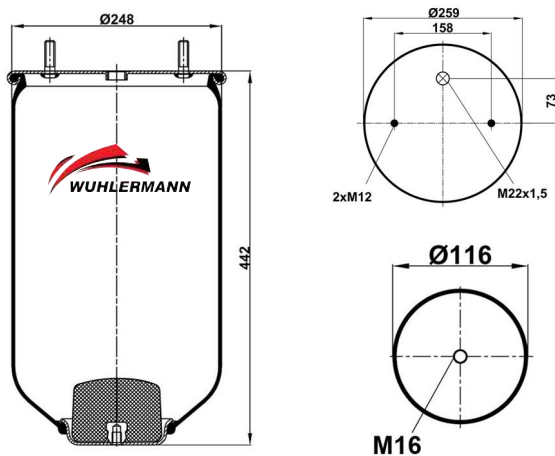

Wuhlermann No:784004-6S Order No: 300123

BOX SIZE : 115*80*75 | PRODUCT WEIGHT (KG) : 4,99 | BOX QTY : 28