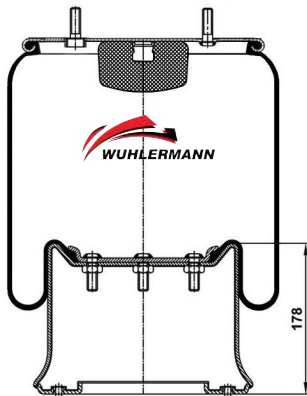

Wuhlermann No:784028-2C Order No: 400033

BOX SIZE : 115*80*91 | PRODUCT WEIGHT (KG) : | BOX QTY : 24

CROSS REFERENCES

FIRESTONE : 1T19L-12

OEM REFERENCES

Wuhlermann No:784028-5C Order No: 400142

BOX SIZE : 115*80*91 | PRODUCT WEIGHT (KG) : 11,8 | BOX QTY : 24