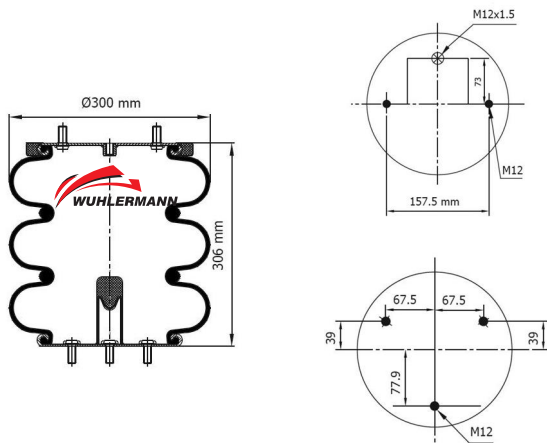

CROSS REFERENCES

AIRKRAFT : 3B-305 HYD 116007

OEM REFERENCES

Wuhlermann No:3RC-305B-1C Order No:500065

BOX SIZE : | PRODUCT WEIGHT (KG) : | BOX QTY : 36

CROSS REFERENCES

AIRKRAFT : 3B-305 HYD 115021

OEM REFERENCES

Wuhlermann No:3RC-310 Order No:500156

BOX SIZE : | PRODUCT WEIGHT (KG) : | BOX QTY : 36