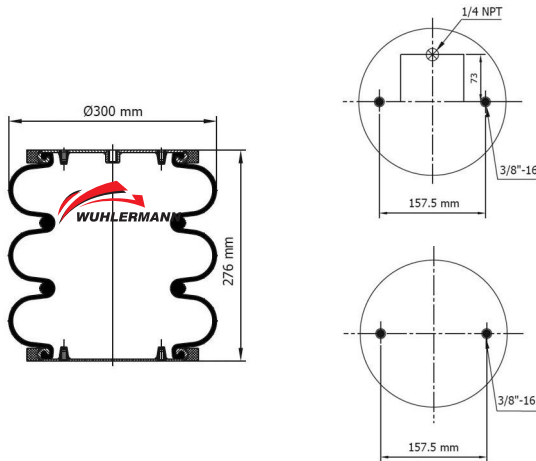

OEM REFERENCES

Wuhlermann No:3RC-310-3C Order No:500068

BOX SIZE : | PRODUCT WEIGHT (KG) : | BOX QTY : 36

CROSS REFERENCES

AIRKRAFT : 3B-310 115027
FIRESTONE : W013588006
GOODYEAR : 3B12-304

OEM REFERENCES

LOADGUARD : SC2132
SUSPENSIONS INC : 200620
TRIANGLE : 4430/4503

Wuhlermann No:3RC-310-4C Order No:500077

BOX SIZE : | PRODUCT WEIGHT (KG) : | BOX QTY : 36