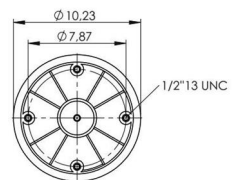

CROSS REFERENCES

CONTITECH : 11 10.5-21 A 965**CA
GOODYEAR : 1R14-201**CA

OEM REFERENCES

Wuhlermann No:784201-CPL Order No: 400514

BOX SIZE : 115*80*91 | PRODUCT WEIGHT (KG) : | BOX QTY : 24