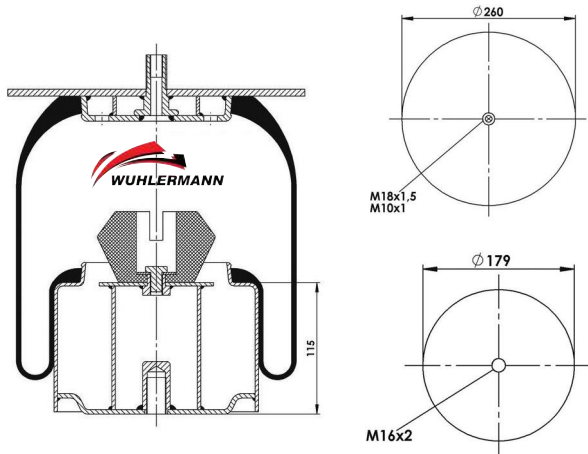

Wuhlermann No:784912-3C Order No: 400288

BOX SIZE : 115*80*75 | PRODUCT WEIGHT (KG) : | BOX QTY : 28