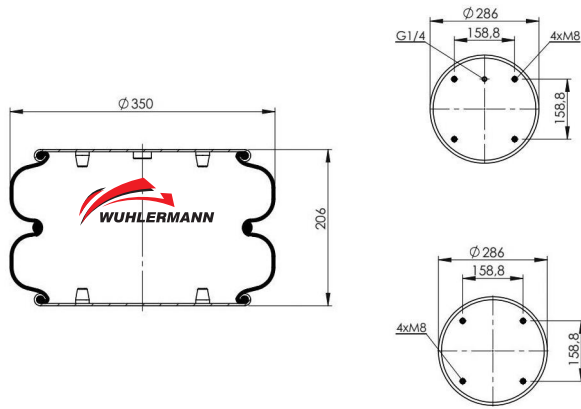

Wuhlermann No:2RC-356-6C Order No:500166

BOX SIZE : 115*80*91 | PRODUCT WEIGHT (KG) : - | BOX QTY : 65

CROSS REFERENCES

OLD WUHLERMANN : 2RC-355-6C

OEM REFERENCES
Wuhlermann No:2RC-356-7C Order No:500167

BOX SIZE : 115*80*91 | PRODUCT WEIGHT (KG) : - | BOX QTY : 65