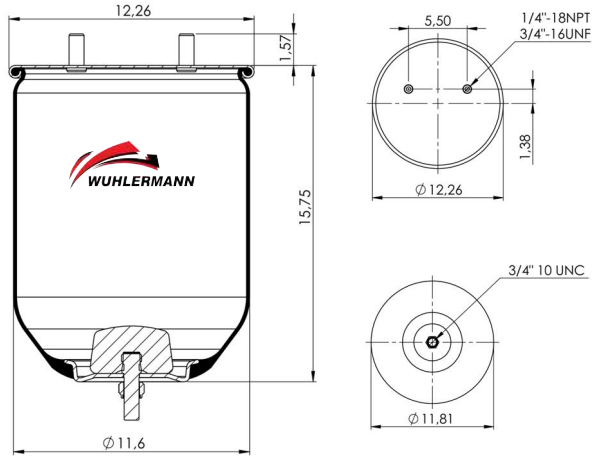

Wuhlermann No:785319-S   Order No: 300388

BOX SIZE : 80*115*80   PRODUCT WEIGHT (KG) :   BOX QTY : 20