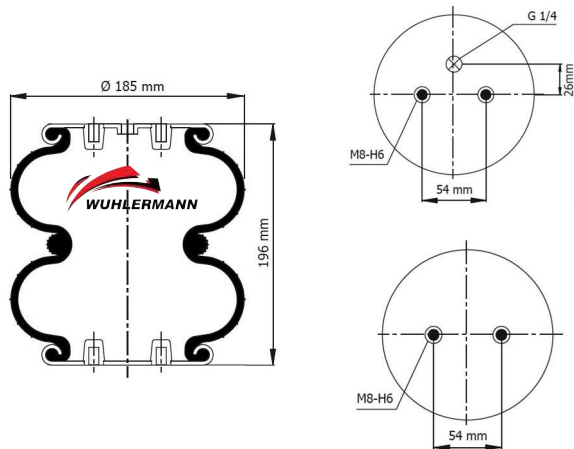

BOX SIZE : 115*80*80 | PRODUCT WEIGHT (KG) : 2,51 | BOX QTY : 72

CROSS REFERENCES

 AIRKRAFT : 2B-180 113052
 DUNLOP : PNP 305 510 111
 GOODYEAR : 2B8-550
 PHOENIX : 2 B 07 R
 PIRELLI : 26

OEM REFERENCES

GIGANT : 196028