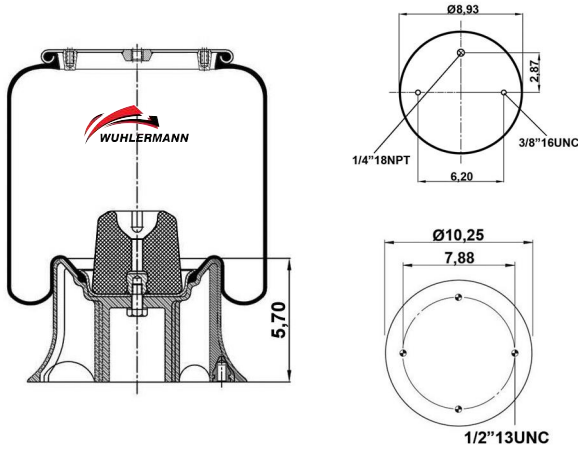

BOX SIZE : 115*80*75 | PRODUCT WEIGHT (KG) : 9,87 | BOX QTY : 28

CROSS REFERENCES

FIRESTONE : W01 358 9096**CA

OEM REFERENCES

AMERICAN COMPLETE

Wuhlermann No:789096-CPL Order No: 400345

BOX SIZE : 115*80*75 | PRODUCT WEIGHT (KG) : | BOX QTY : 28