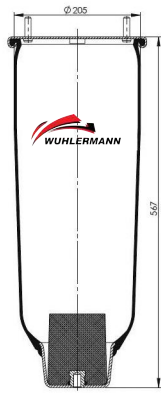

Wuhlermann No:7828040-1S Order No: 300180

BOX SIZE : 115*80*80 | PRODUCT WEIGHT (KG) : 5 | BOX QTY : 28