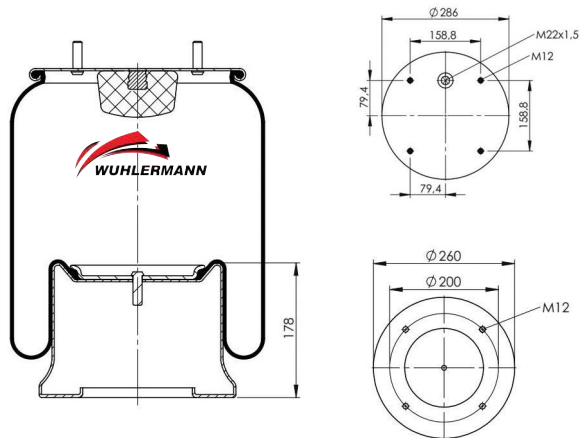

CROSS REFERENCES

CONTITECH : 6 6.5B-11 S 027
FIRESTONE : W01-358-2119

OEM REFERENCES

GRANNING : 5122
HENDRICKSON : S-2394
ROWE TRUCK : ASC1400HL

Wuhlermann No:78813-10C Order No:400445

BOX SIZE : 115*80*91 | PRODUCT WEIGHT (KG) : | BOX QTY : 24