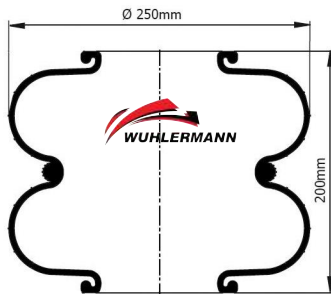

CROSS REFERENCES

AIRKRAFT : 2B-255 114100
DUNLOP : SP920 (VSM 10176) (10x2)
FIRESTONE : W010950175

OEM REFERENCES

GRANNING : 15808
RVI BUS : VSM 10176