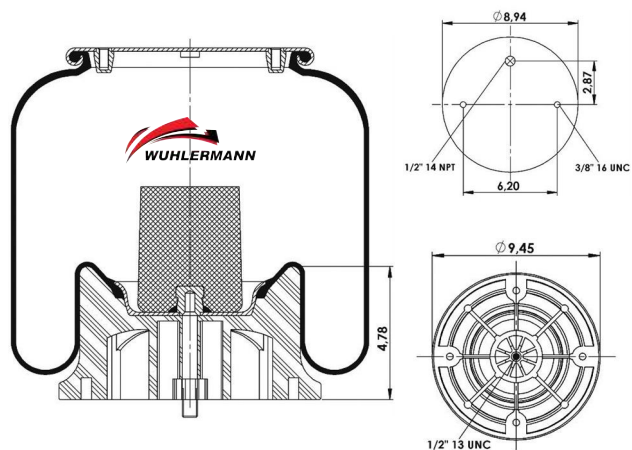

Wuhlermann No:789069-CPL Order No: 400305

BOX SIZE : 115*80*75 | PRODUCT WEIGHT (KG) : 6,1 | BOX QTY : 28