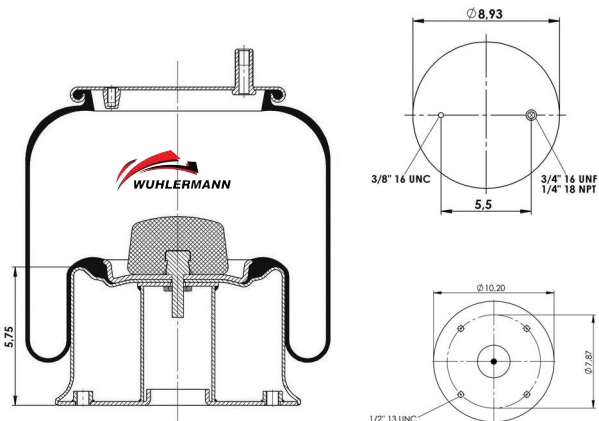

CROSS REFERENCES

CONTITECH : 9 10-14 PT75 (BK)
GOODYEAR : 1R12-543

OEM REFERENCES

SAF HOLLAND : 90557275

Wuhlermann No:782642-C Order No: 400383

BOX SIZE : 115*80*80 | PRODUCT WEIGHT (KG) : | BOX QTY : 28