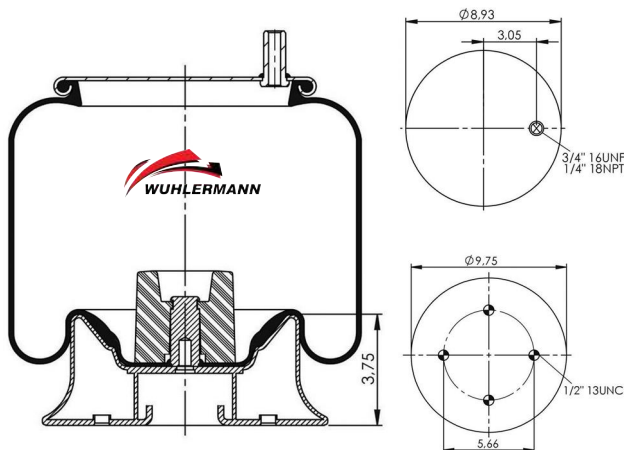

Wuhlermann No:789640-C Order No: 400327

BOX SIZE : 115*80*91 | PRODUCT WEIGHT (KG) : 8,35 | BOX QTY : 28

CROSS REFERENCES

 CONTITECH : 910-12A427
 FIRESTONE : W01 358 9640
 GOODYEAR : 1R12-367

OEM REFERENCES