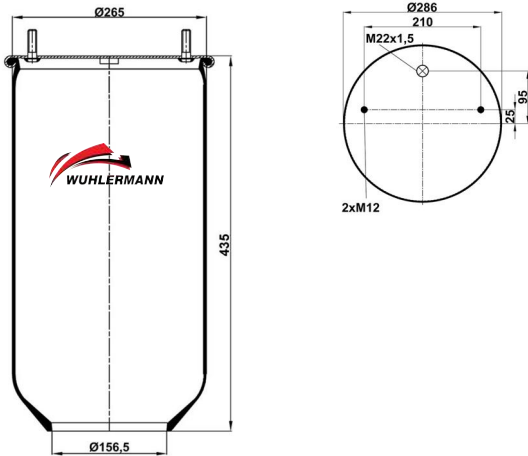

Wuhlermann No:784810-5S Order No: 300122

BOX SIZE : 115*80*75 | PRODUCT WEIGHT (KG) : 5,1 | BOX QTY : 24

CROSS REFERENCES

CONTITECH : 4810NP05SA**

OEM REFERENCES

Wuhlermann No:784813-6S Order No: 300215

BOX SIZE : 115*80*80 | PRODUCT WEIGHT (KG) : 4,56 | BOX QTY : 24