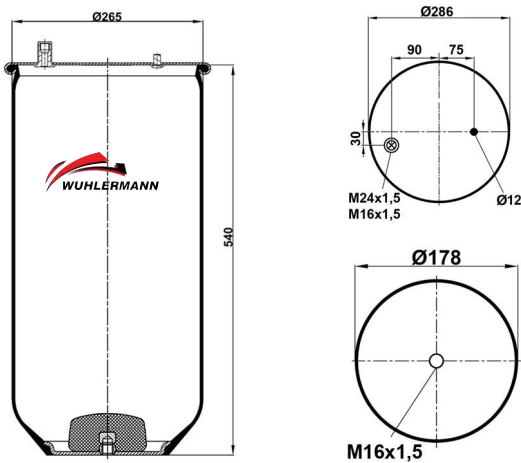

Wuhlermann No:784911-3S Order No: 300041

BOX SIZE : 115*80*80 | PRODUCT WEIGHT (KG) : | BOX QTY : 24

CROSS REFERENCES

CONTITECH : 4911 NP02

OEM REFERENCES
Wuhlermann No:784911-4S Order No: 300189

BOX SIZE : 115*80*80 | PRODUCT WEIGHT (KG) : 6,6 | BOX QTY : 24