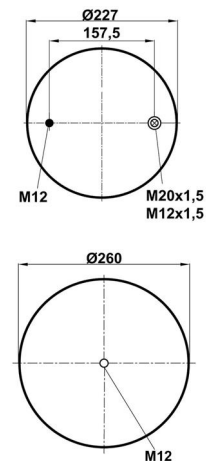

Wuhlermann No:784159-2CPL Order No: 400045

BOX SIZE : 115*80*91 | PRODUCT WEIGHT (KG) : 6,92 | BOX QTY : 28