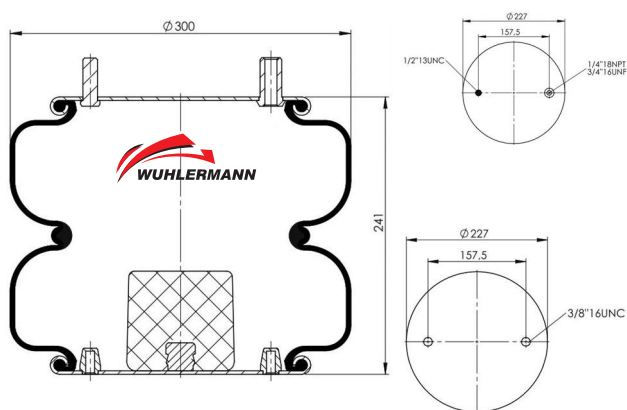

Wuhlermann No:2RC-320-6C Order No:500109

BOX SIZE : 115*80*91 | PRODUCT WEIGHT (KG) : | BOX QTY : 54

CROSS REFERENCES

FIRESTONE : 228-1,5 FIRESTONE

OEM REFERENCES
Wuhlermann No:2RC-320-7C Order No:500153

BOX SIZE : 115*80*91 | PRODUCT WEIGHT (KG) : | BOX QTY : 54