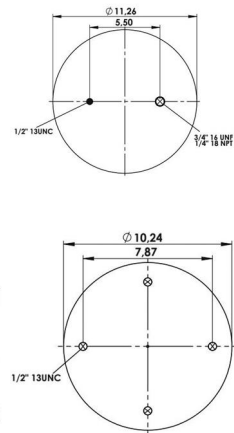

Wuhlermann No:789141-C   Order No:400387

BOX SIZE : 115*80*80 | PRODUCT WEIGHT (KG) : | BOX QTY : 28

CROSS REFERENCES

FIRESTONE : W01-358-9141
GOODYEAR : 1R14-215

OEM REFERENCES

SAF HOLLAND : 90557110

Wuhlermann No:789141-CPL   Order No:400559

BOX SIZE : 115*80*80 | PRODUCT WEIGHT (KG) : | BOX QTY : 28