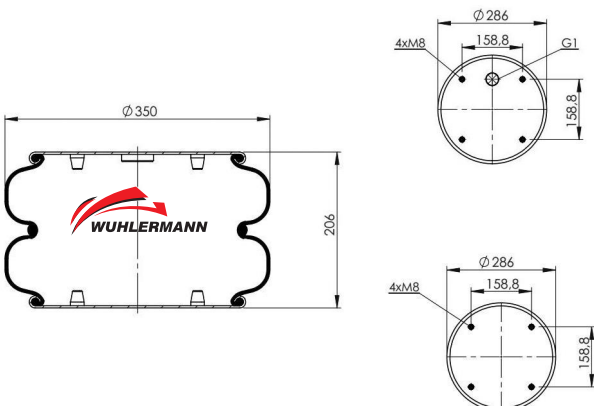

Wuhlermann No:2RC-356-2C Order No: 500162

BOX SIZE : 115*80*91 | PRODUCT WEIGHT (KG) : - | BOX QTY : 65