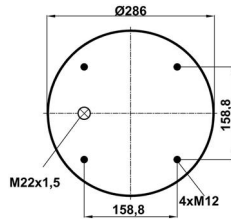

Wuhlermann No:78813-1S

Order No:300012

BOX SIZE : 115*80*80 | PRODUCT WEIGHT (KG) : 4,98 | BOX QTY : 24

CROSS REFERENCES

FIRESTONE : 1T19L-11

OEM REFERENCES

HENDRICKSON : HS251087

Wuhlermann No:78813-2S

Order No:300193

BOX SIZE : 115*80*80 | PRODUCT WEIGHT (KG) : 6,59 | BOX QTY : 24