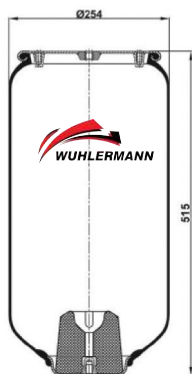

Wuhlermann No:784159-12S Order No:300271

BOX SIZE : 115*80*80 | PRODUCT WEIGHT (KG) : 4,49 | BOX QTY : 28