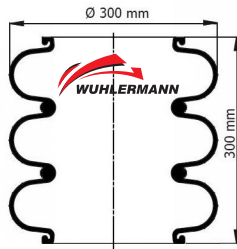

Wuhlermann No:3RC-305B Order No:500064

BOX SIZE : | PRODUCT WEIGHT (KG) : | BOX QTY : 36