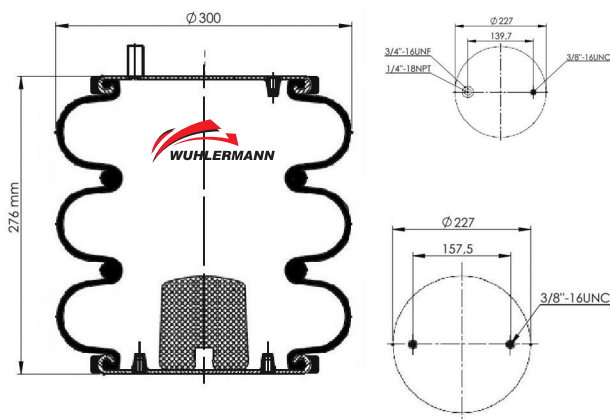

CROSS REFERENCES

CONTITECH : FT 330-29 431
CONTITECH : FT 330-29 469
FIRESTONE : W01-358-8028
FIRESTONE : W01-358-8025
FIRESTONE : W01-358-8008
GOODYEAR : 3B12-300

OEM REFERENCES

DAYTON : 354-8008
EZ RIDE : 8030155
HENDRICKSON : S-11637
LOADGUARD : SC2130
RIDEWELL : 1003588008C
SAF HOLLAND : 57008008
WATSON & CHALIN : AS0019