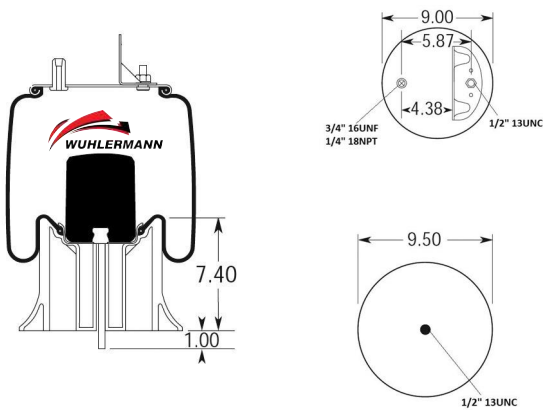

 NEWAY : 90557178
 NEWAY : 90557147
 NEWAY : 90557181
 NEWAY : 90557213

Wuhlermann No:789473-CPL Order No: 400463

BOX SIZE : 115*80*80 | PRODUCT WEIGHT (KG) : | BOX QTY : 28

CROSS REFERENCES

 FIRESTONE : W01-358-9473
 GOODYEAR : 1R12-586