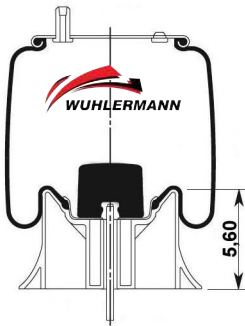

Wuhlermann No:789923-CPL Order No:400356

BOX SIZE : 115*80*91 | PRODUCT WEIGHT (KG) : | BOX QTY : 28

CROSS REFERENCES

CONTITECH : 9 10-17.5 P 429
FIRESTONE : 1T15M-8 W01 358 9923
GOODYEAR : 1R12-481 566-24-3-097

OEM REFERENCES

TRIANGLE : 8429 6391

Wuhlermann No:789935-CPL Order No:400331

BOX SIZE : 115*80*91 | PRODUCT WEIGHT (KG) : 6,47 | BOX QTY : 28

CROSS REFERENCES

FIRESTONE : W013589935

OEM REFERENCES

NEWAY : 90557157

Wuhlermann No:789936-CPL Order No:400429

BOX SIZE : 115*80*91 | PRODUCT WEIGHT (KG) : | BOX QTY : 28

CROSS REFERENCES

FIRESTONE : W01-358-9936
GOODYEAR : 1R12-499

OEM REFERENCES

NEWAY : 90557300
NEWAY : 90557156 (RL-228-14,15,16)