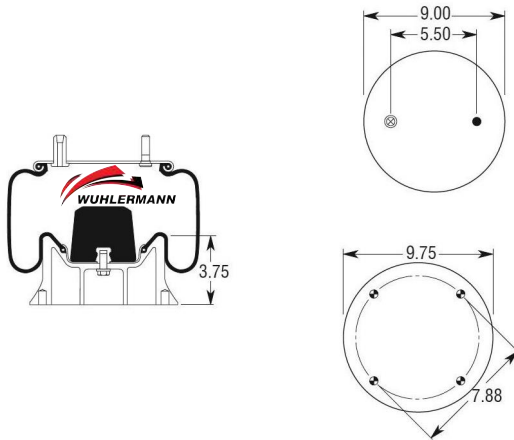

OEM REFERENCES

Wuhlermann No:789105-CPL Order No: 400432

BOX SIZE : 115*80*65 | PRODUCT WEIGHT (KG) : | BOX QTY : 28