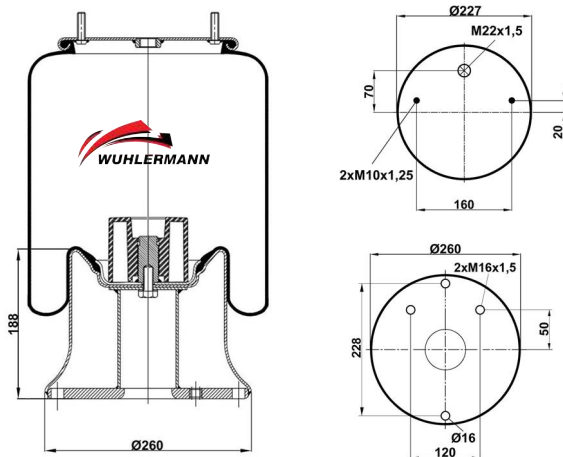

CROSS REFERENCES

CONTITECH : 9_9K-15_P_1163

OEM REFERENCES

Wuhlermann No:781209-C Order No: 400083

BOX SIZE : 115*80*80 | PRODUCT WEIGHT (KG) : | BOX QTY : 28