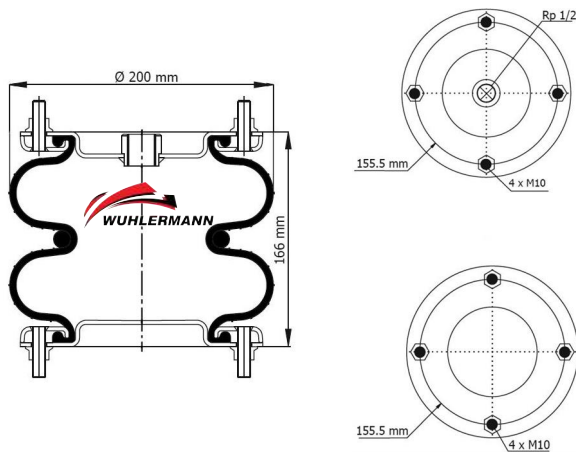

Wuhlermann No:2RC-200-1C Order No:500085

BOX SIZE : 115*80*91 | PRODUCT WEIGHT (KG) : 4 | BOX QTY : 80