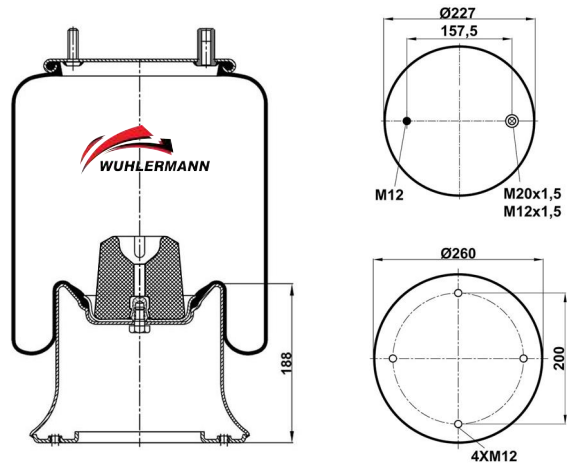

Wuhlermann No:784159-6C Order No: 400044

BOX SIZE : 115*80*91 | PRODUCT WEIGHT (KG) : 9,67 | BOX QTY : 28