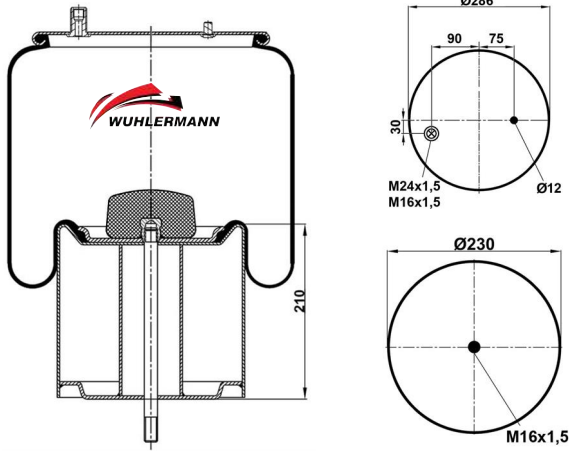

Wuhlermann No:784912-13C Order No: 400201

BOX SIZE : 115*80*91 | PRODUCT WEIGHT (KG) : | BOX QTY : 24