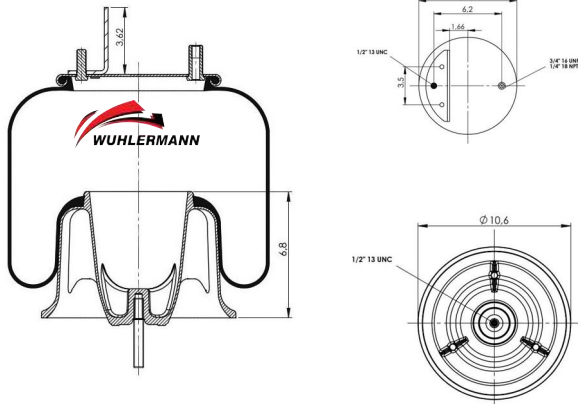

Wuhlermann No:789781-2CALU Order No: 400572

BOX SIZE : 115*80*80 | PRODUCT WEIGHT (KG) : | BOX QTY : 24