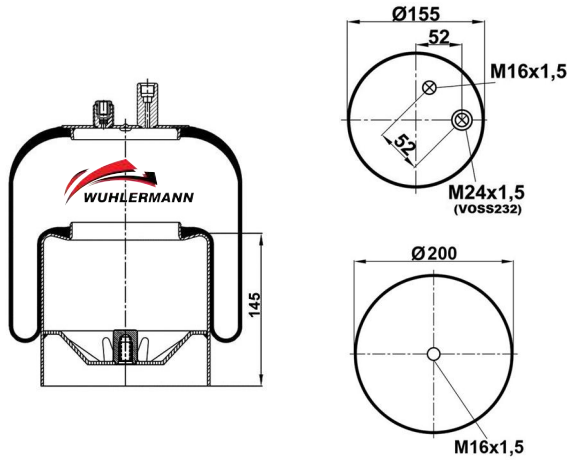

Wuhlermann No:784391-22C Order No: 400287

BOX SIZE : 115*80*75 | PRODUCT WEIGHT (KG) : 6,6 | BOX QTY : 30