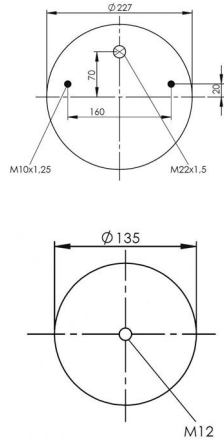

Wuhlermann No:7828040-1S Order No: 300180

BOX SIZE : 115*80*80 | PRODUCT WEIGHT (KG) : 5 | BOX QTY : 28