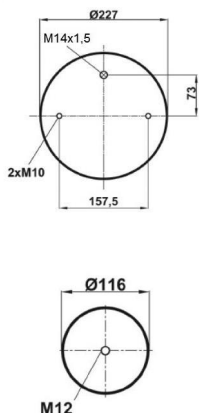

Wuhlermann No:784159-12S Order No:300271

BOX SIZE : 115*80*80 | PRODUCT WEIGHT (KG) : 4,49 | BOX QTY : 28