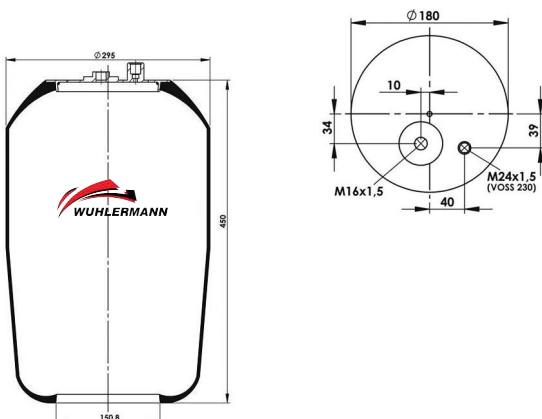

Wuhlermann No:784187-3S Order No: 300207

BOX SIZE : 115*80*75 | PRODUCT WEIGHT (KG) : | BOX QTY : 24