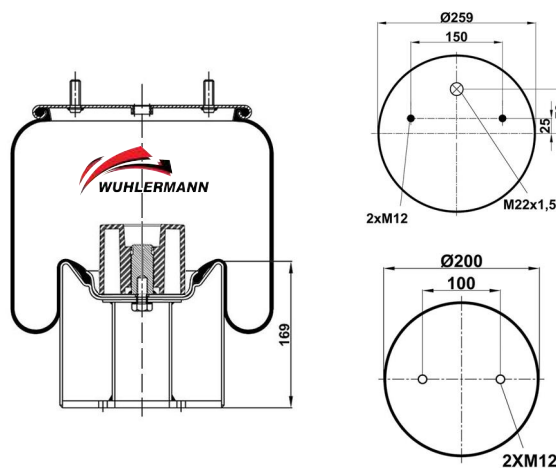

Wuhlermann No:784157-C Order No: 400139

BOX SIZE : 115*80*80 | PRODUCT WEIGHT (KG) : | BOX QTY : 28