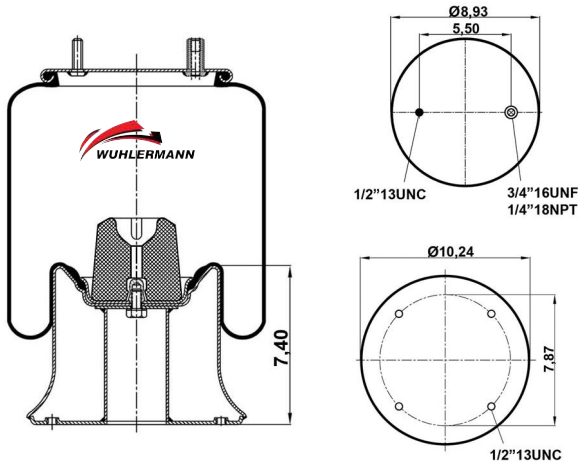

OEM REFERENCES

FRUEHAUF : UCE1304

Wuhlermann No:789101-C Order No: 400346

BOX SIZE : 115*80*91 | PRODUCT WEIGHT (KG) : 11,4 | BOX QTY : 28