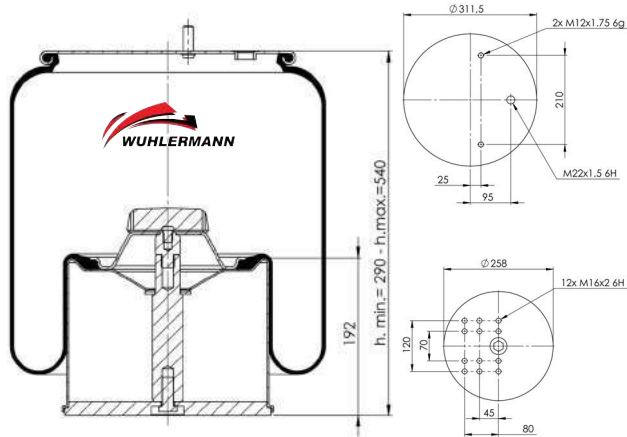

Wuhlermann No:78881-2C   Order No:400662

BOX SIZE : 80*115*80 | **PRODUCT WEIGHT (KG) :** | **BOX QTY :** 20