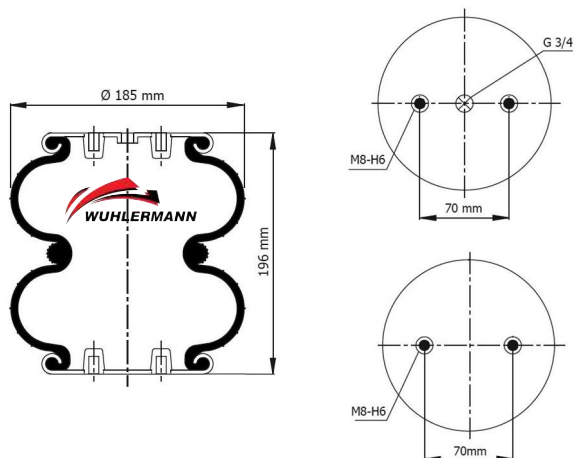

Wuhlermann No:2RC-180-2C Order No:500081

BOX SIZE : 115*80*80 | PRODUCT WEIGHT (KG) : 2,4 | BOX QTY : 72