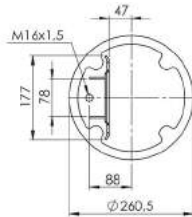

CROSS REFERENCES

CONTITECH : 4571 N P02**SA

OEM REFERENCES

Wuhlermann No:784582-S   Order No:300390

BOX SIZE : 80*115*75 | PRODUCT WEIGHT (KG) : 4,12 | BOX QTY : 28