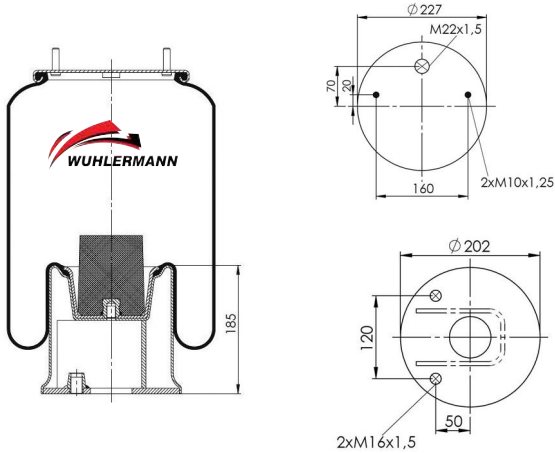

Wuhlermann No:7828030-C Order No: 400211

BOX SIZE : 115*80*75 | PRODUCT WEIGHT (KG) : | BOX QTY : 28