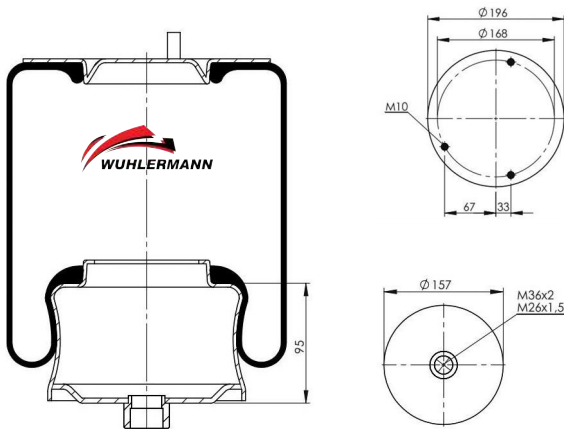

CROSS REFERENCES

OEM REFERENCES

SAF : 3.229.0028.00
SAF : 2923 VK

Wuhlermann No:784819-C Order No: 400293

BOX SIZE : 115*80*91 | PRODUCT WEIGHT (KG) : 3,20 | BOX QTY : 28