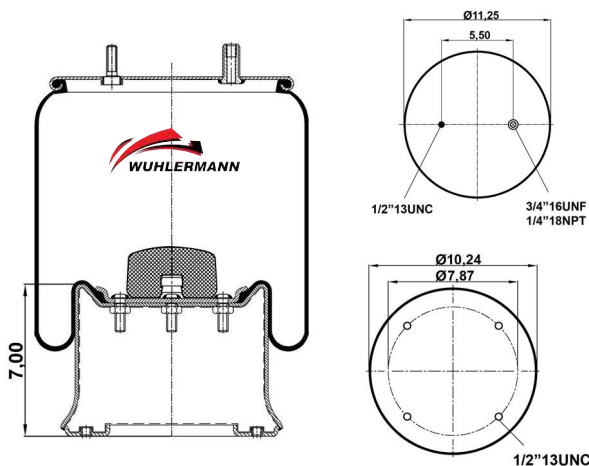

OEM REFERENCES

HENDRICKSON : S25873

Wuhlermann No:788792-C   Order No: 400303

BOX SIZE : 115*80*91 | PRODUCT WEIGHT (KG) : | BOX QTY : 24