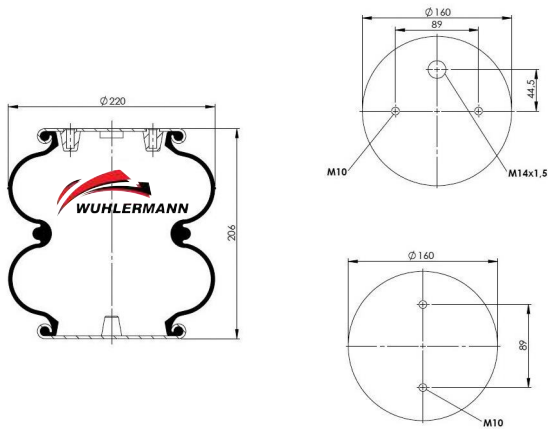

Wuhlermann No:2RC-220-14C Order No: 500019

BOX SIZE : 115*80*91 | PRODUCT WEIGHT (KG) : | BOX QTY : 90