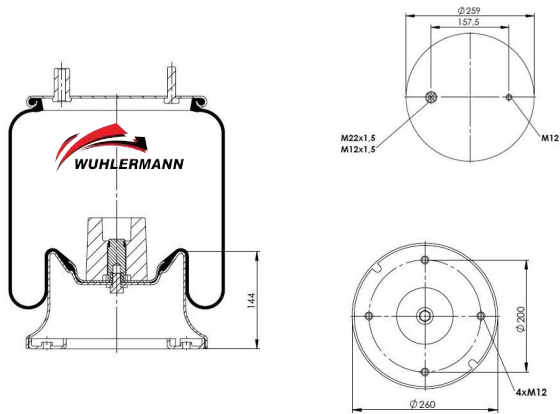

Wuhlermann No:784157-12C Order No:400571

BOX SIZE : 115*80*80 | PRODUCT WEIGHT (KG) : | BOX QTY : 28