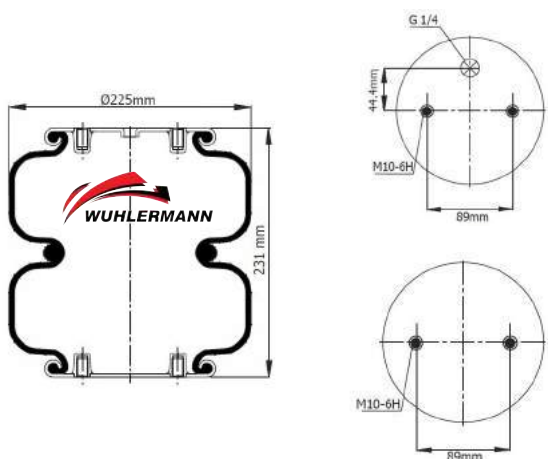

Wuhlermann No:2RC-225-3C Order No:500092

BOX SIZE : 115*80*91 | PRODUCT WEIGHT (KG) : | BOX QTY : 90