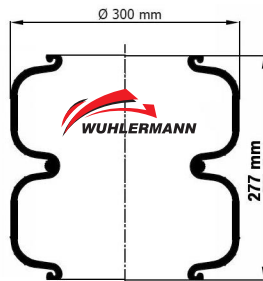

Wuhlermann No:2RC-350 Order No: 500039

BOX SIZE : | PRODUCT WEIGHT (KG) : | BOX QTY : 65