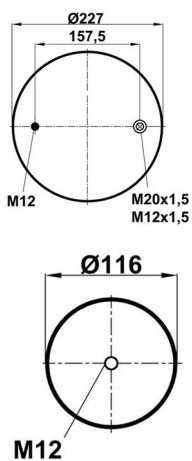

BOX SIZE : 115*80*80 | PRODUCT WEIGHT (KG) : 4,62 | BOX QTY : 28

CROSS REFERENCES

OEM REFERENCES

NEWAY : M00557007

Wuhlermann No:784159-5S Order No:300033

BOX SIZE : 115*80*75 | PRODUCT WEIGHT (KG) : 5,1 | BOX QTY : 28