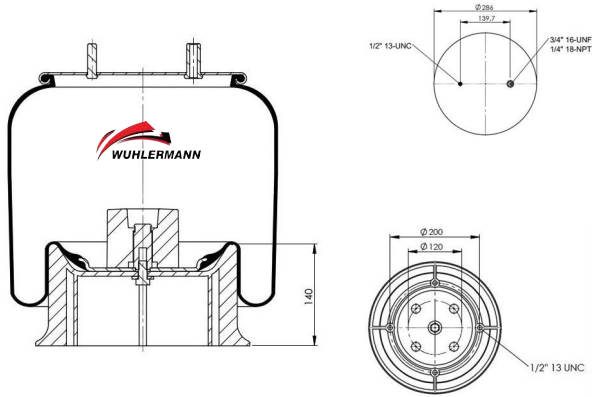

Wuhlermann No:788793-CPL Order No: 400606

BOX SIZE : 115*80*91 | PRODUCT WEIGHT (KG) : | BOX QTY : 28