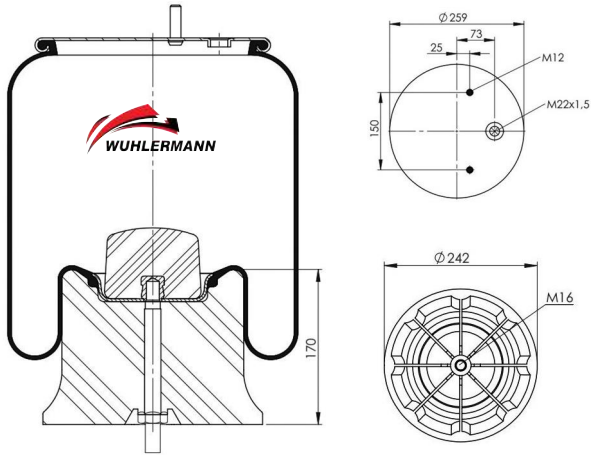

Wuhlermann No:782621-CPL Order No:400480

BOX SIZE : 115*80*80 | PRODUCT WEIGHT (KG) : | BOX QTY : 28