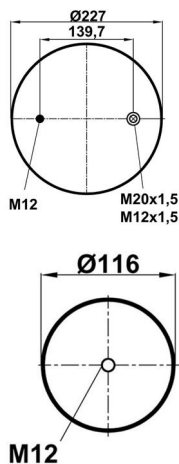

BOX SIZE : 115*80*80 | PRODUCT WEIGHT (KG) : 4,62 | BOX QTY : 28

CROSS REFERENCES

OEM REFERENCES

NEWAY : M00557007

Wuhlermann No:784159-5S Order No:300033

BOX SIZE : 115*80*75 | PRODUCT WEIGHT (KG) : 5,1 | BOX QTY : 28