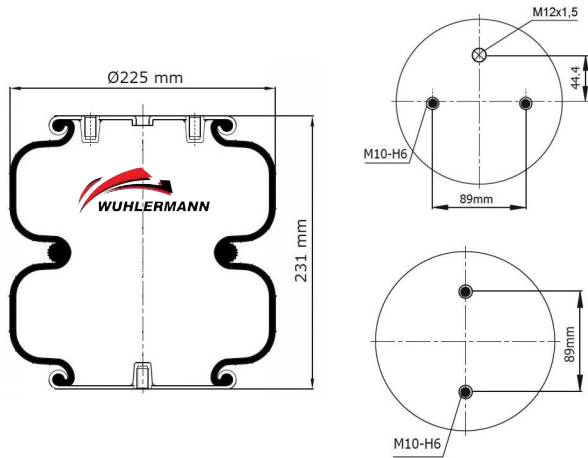

Wuhlermann No:2RC-225-7C Order No: 500096

BOX SIZE : 115*80*91 | PRODUCT WEIGHT (KG) : | BOX QTY : 90