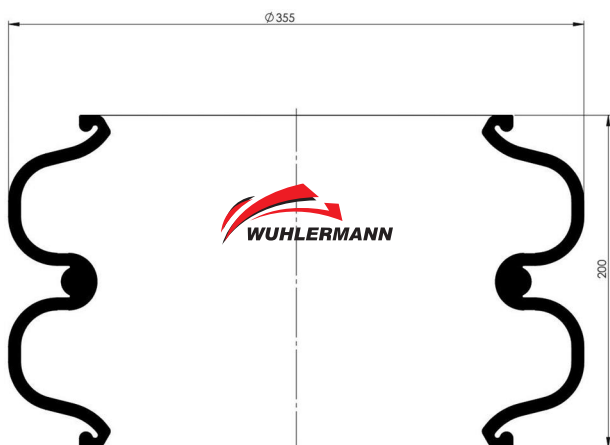

OEM REFERENCES

FRUEHAUF : M078246
LOHR : A06030622

Wuhlermann No:2RC-355 Order No: 500160

BOX SIZE : 115*80*91 | PRODUCT WEIGHT (KG) : | BOX QTY : 65