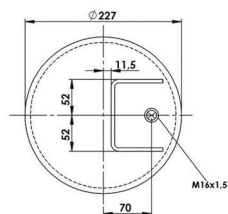

CONTITECH : 4737N

Wuhlermann No:784753-S   Order No: 300202

CROSS REFERENCES

OEM REFERENCES

BOX SIZE : 115*80*75 | PRODUCT WEIGHT (KG) : | BOX QTY : 30