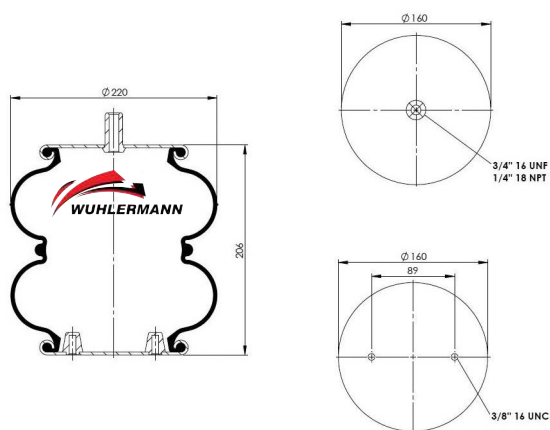

OEM REFERENCES

Wuhlermann No:2RC-220-23C Order No: 500052

BOX SIZE : 115*80*91 | PRODUCT WEIGHT (KG) : | BOX QTY : 90