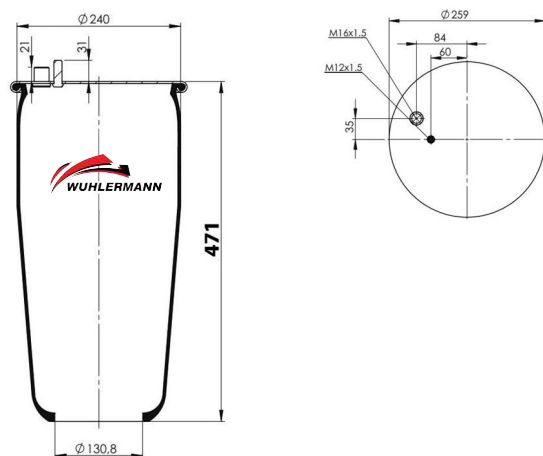

Wuhlermann No:784884-3S Order No:300343

BOX SIZE : 115*80*75 | PRODUCT WEIGHT (KG) : | BOX QTY : 28