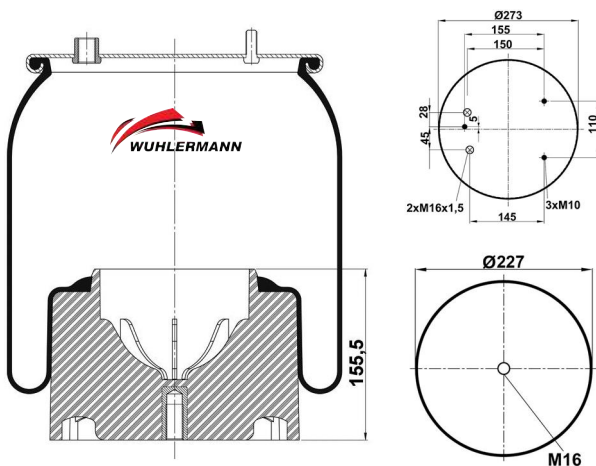

CROSS REFERENCES

OEM REFERENCES

**CONTITECH : 836M2K1
DUNLOP FR : D13B31
FIRESTONE : 1T17AR-4.5
FIRESTONE : W01M588721
GOODYEAR : 1R12-711
PHOENIX : 1DF25-13
TAURUS : KR721-03**

DAF : 388167

Wuhlermann No:78836-2CPL Order No:400198

BOX SIZE : 115*80*75 | PRODUCT WEIGHT (KG) : | BOX QTY : 28