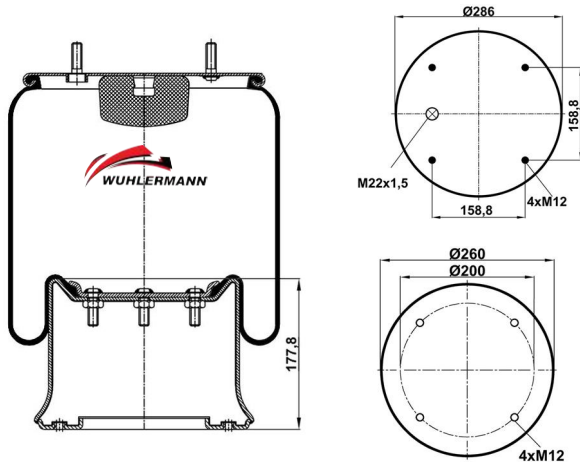

Wuhlermann No:78813-C   Order No:400002

BOX SIZE : 115*80*91 | PRODUCT WEIGHT (KG) : | BOX QTY : 24