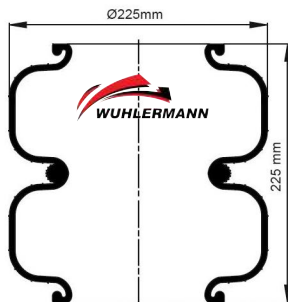

Wuhlermann No:2RC-225 Order No: 500118

BOX SIZE : 115*80*91 | PRODUCT WEIGHT (KG) : | BOX QTY : 90

CROSS REFERENCES

AIRKRAFT : 2B-225 114004
GOODYEAR : 556 2 3 8332

OEM REFERENCES

Wuhlermann No:2RC-225-10C Order No: 500099