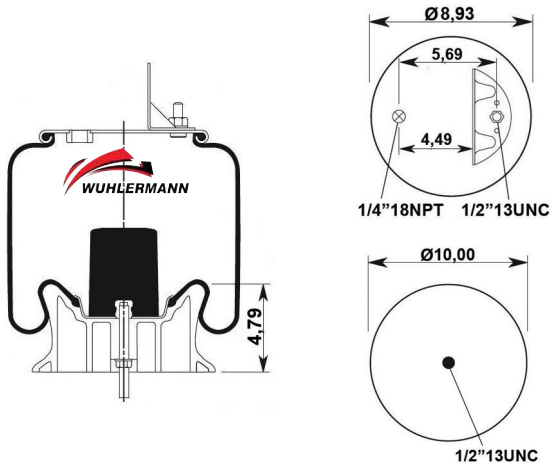

Wuhlermann No:789647-CPL Order No: 400456

BOX SIZE : 115*80*91 | PRODUCT WEIGHT (KG) : 7,5 | BOX QTY : 20