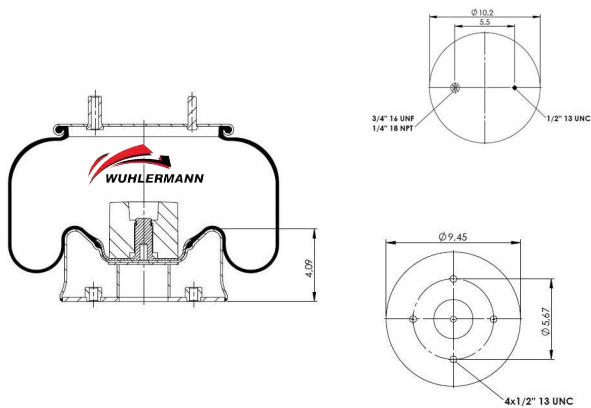

Wuhlermann No:788749-CPL Order No:400355

BOX SIZE : 115*80*91 | PRODUCT WEIGHT (KG) : | BOX QTY : 24

CROSS REFERENCES

CONTITECH : 10 10-21 P 486
FIRESTONE : 1T17B-11 W01 358 8749
GOODYEAR : 1R13-153

OEM REFERENCES

NEWAY : 90557168
TRIANGLE : 8486 6394

Wuhlermann No:788752-C Order No:400336

BOX SIZE : 115*80*91 | PRODUCT WEIGHT (KG) : | BOX QTY : 28

CROSS REFERENCES

CONTITECH : 1010-15S518
FIRESTONE : W013588752
GOODYEAR : 1R13-097

OEM REFERENCES

RIDEWELL : 1003588752C
SUSPENSIONS INC : 201642
TRIANGLE : 8518
WATSON & CHALIN : AS-0084

Wuhlermann No:788753-CPL Order No:400365

BOX SIZE : 115*80*91 | PRODUCT WEIGHT (KG) : | BOX QTY : 28

CROSS REFERENCES

FIRESTONE : W01-358-8753

OEM REFERENCES