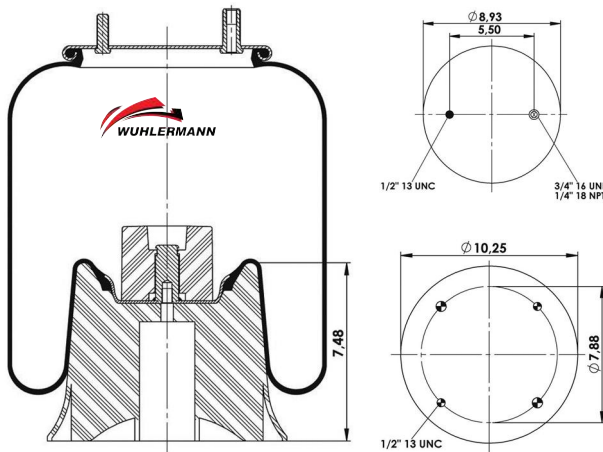

CROSS REFERENCES

GOODYEAR : 1R12-402**CPL

OEM REFERENCES

HENDRICKSON : 64051-2
HENDRICKSON : 50898-1
HENDRICKSON : 50898-2

Wuhlermann No:789320-CPL Order No: 400319

BOX SIZE : 115*80*91 | PRODUCT WEIGHT (KG) : 7,02 | BOX QTY : 28