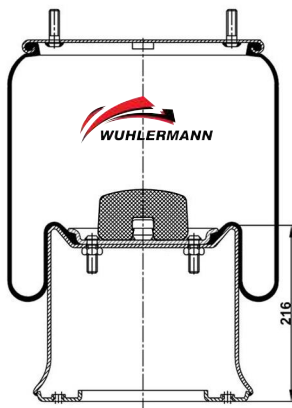

OEM REFERENCES

MAN : 81436016023

Wuhlermann No:78912-1C   Order No:400075

BOX SIZE : 115*80*91 | PRODUCT WEIGHT (KG) : 10 | BOX QTY : 24