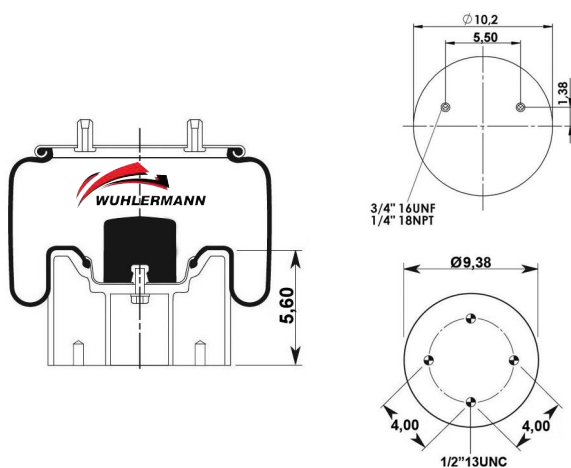

Wuhlermann No:788710-C Order No:400302

BOX SIZE : 115*80*91 | PRODUCT WEIGHT (KG) : | BOX QTY : 28