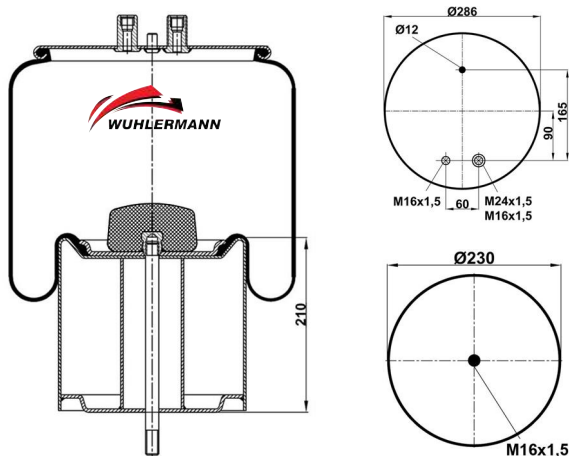

OEM REFERENCES

Wuhlermann No:784912-5C Order No: 400062

BOX SIZE : 115*80*91 | PRODUCT WEIGHT (KG) : | BOX QTY : 24