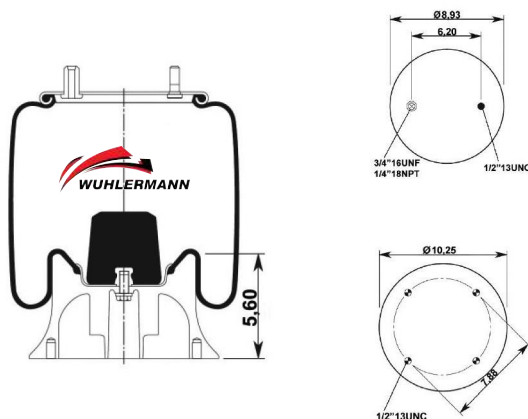

CROSS REFERENCES

FIRESTONE : W01 358 9203
GOODYEAR : 1R12-395**CPL

OEM REFERENCES

DAYTON PARTS : 3529203
HENDRICKSON TRAILER : S2694
MIDLAND/HALDEX : CS112395
RIDEWELL : 1003589203C
TAURUS : AS509-9203
TRIANGLE : 8355