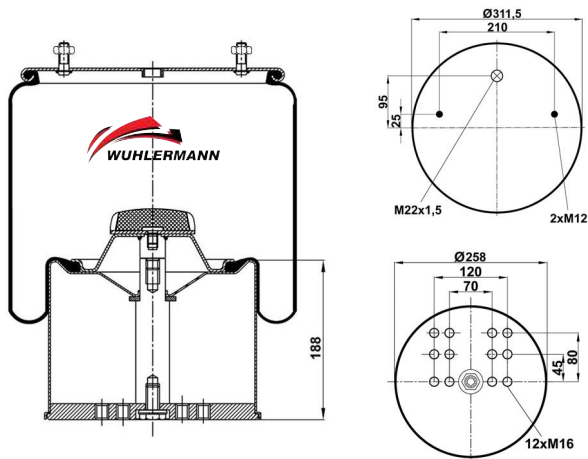

Wuhlermann No:78881-C   Order No:400017

BOX SIZE : 115*80*75 | **PRODUCT WEIGHT (KG) :** | **BOX QTY :** 20