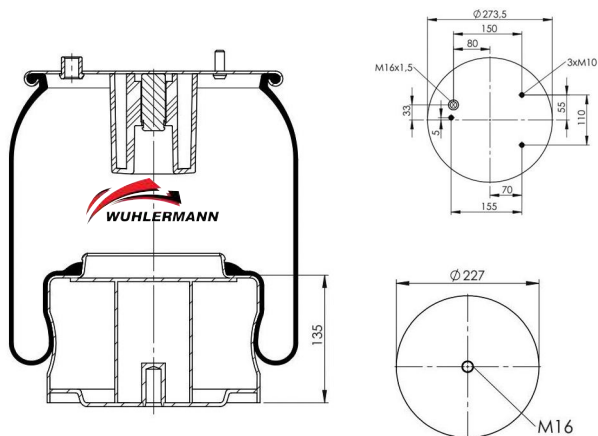

BOX SIZE : | PRODUCT WEIGHT (KG) : | BOX QTY :

CROSS REFERENCES

CREATING : SPECIAL PRODUCTION

OEM REFERENCES

COMPLETE WITH METAL PARTS

Wuhlermann No:78836-14C Order No:400473	CROSS REFERENCES	OEM REFERENCES
<p>BOX SIZE : 115*80*75 PRODUCT WEIGHT (KG) : 8,15 BOX QTY : 28</p>	<p>CONTITECH : 836 N P10</p>	<p>DAF : 1 794 420</p>
Wuhlermann No:788614-C Order No:400605	CROSS REFERENCES	OEM REFERENCES
<p>BOX SIZE : 115*80*75 PRODUCT WEIGHT (KG) : 9,78 BOX QTY : 24</p>	<p>FIRESTONE : 1T17CA-3 FIRESTONE : W01-358-8614</p>	<p>HENDRICKSON TRAILER : S26773</p>
Wuhlermann No:789010-2C Order No:400548	CROSS REFERENCES	OEM REFERENCES
<p>BOX SIZE : 115*80*75 PRODUCT WEIGHT (KG) : BOX QTY : 28</p>	<p>PHOENIX : 1DK23H-0742</p>	