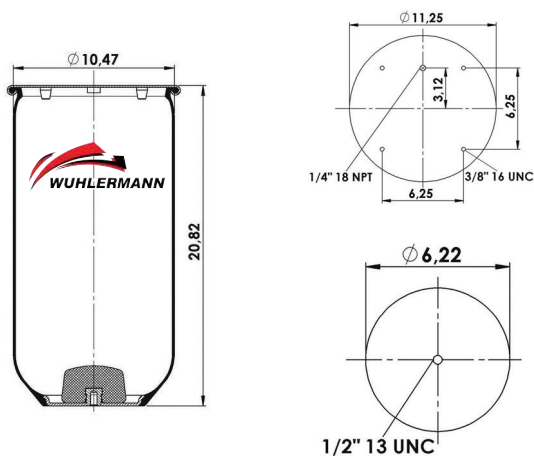

OEM REFERENCES

Wuhlermann No:789156-S   Order No:300232

BOX SIZE : 115*80*80   PRODUCT WEIGHT (KG) :   BOX QTY : 28