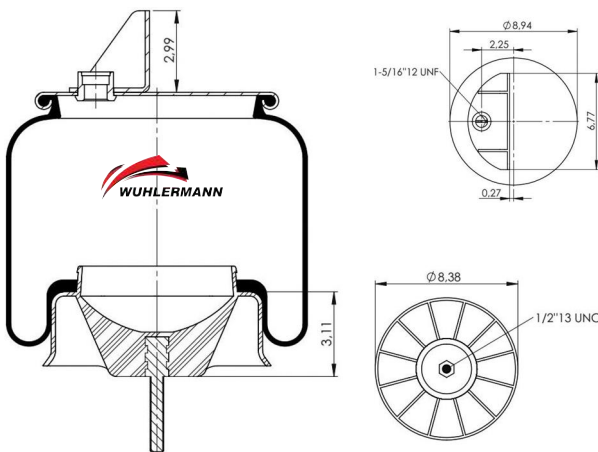

Wuhlermann No:789547-CPL Order No: 400503

BOX SIZE : 115*80*75 | PRODUCT WEIGHT (KG) : 5,9 | BOX QTY : 28