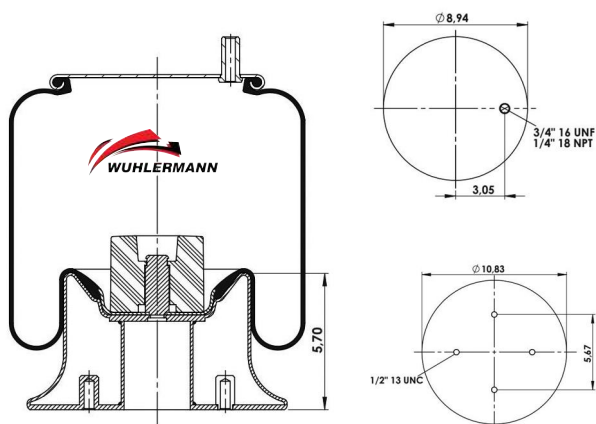

Wuhlermann No:788944-C Order No: 400368

BOX SIZE : 115*80*75 | PRODUCT WEIGHT (KG) : | BOX QTY : 28