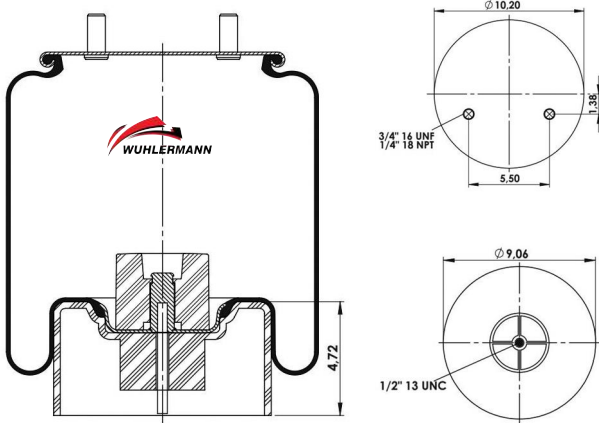

Wuhlermann No:788708-CPL Order No:400364

BOX SIZE : 115*80*80 | PRODUCT WEIGHT (KG) : | BOX QTY : 24