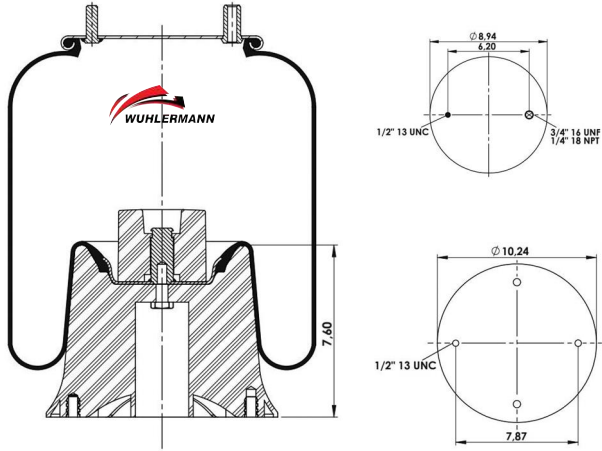

AUTOMANN PART : 1DK23N-9321
EUCLID PART : E-FS9321
HENDRICKSON : NS501304
TRIANGLE : 8361
WATSON & CHALIN : AS-0036
WESTAR PART : 87-79321

Wuhlermann No:789321-CPL Order No:400321

BOX SIZE : 115*80*91 | PRODUCT WEIGHT (KG) : | BOX QTY : 28