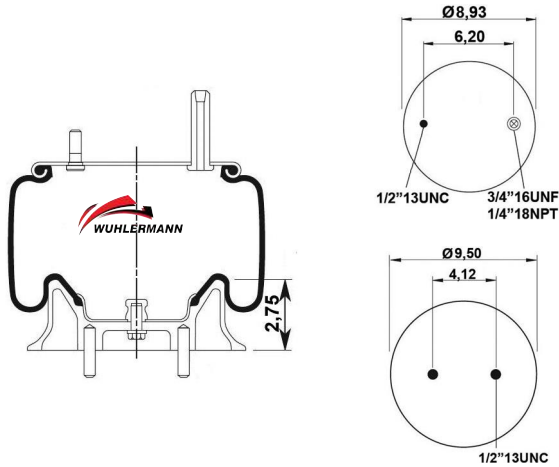

Wuhlermann No:789422-CPL Order No:400326

BOX SIZE : 115*80*80 | PRODUCT WEIGHT (KG) : 4,3 | BOX QTY : 28