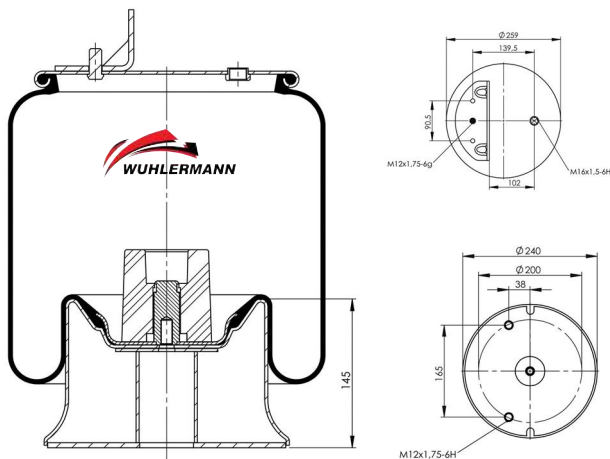

Wuhlermann No:784157-13C Order No:400573

BOX SIZE : 115*80*80 | PRODUCT WEIGHT (KG) : 7 | BOX QTY : 28