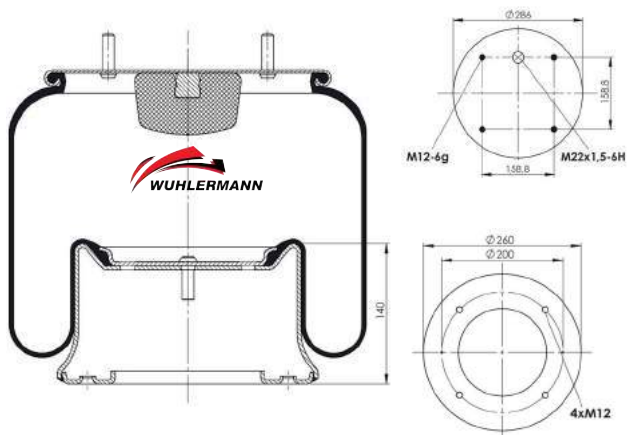

BOX SIZE : 115*80*91 | PRODUCT WEIGHT (KG) : | BOX QTY : 24

CROSS REFERENCES

CONTITECH : SPECIAL PRODUCTION

OEM REFERENCES

COMPLETE WITH METAL PARTS

Wuhlermann No:78810-C Order No:400093

BOX SIZE : 115*80*91 | PRODUCT WEIGHT (KG) : | BOX QTY : 24