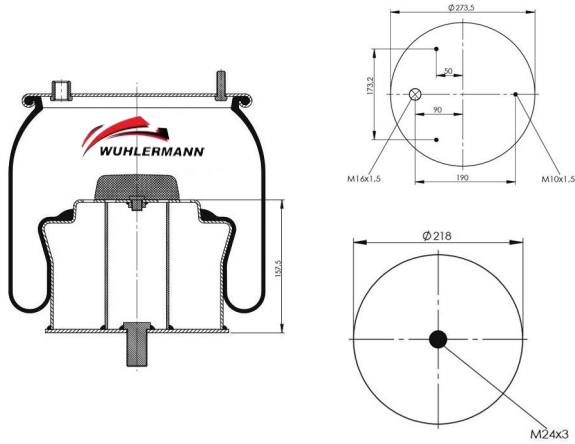

Wuhlermann No:78836-10C   Order No:400185

BOX SIZE : 115*80*75 | PRODUCT WEIGHT (KG) : 9,58 | BOX QTY : 28