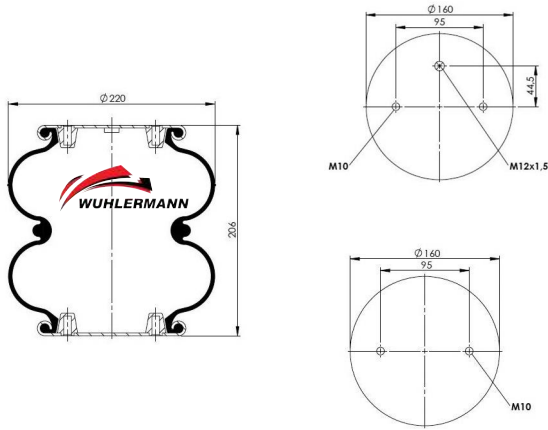

Wuhlermann No:2RC-220-13C Order No: 500018

BOX SIZE : 115*80*91 | PRODUCT WEIGHT (KG) : | BOX QTY : 90