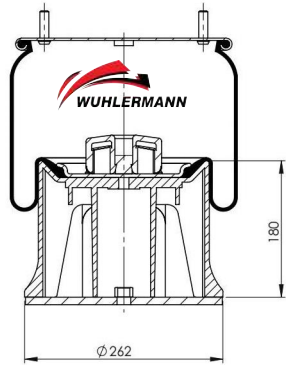

Wuhlermann No:784023-8CPL Order No: 400496

BOX SIZE : 115*80*91 | PRODUCT WEIGHT (KG) : 9,67 | BOX QTY : 24