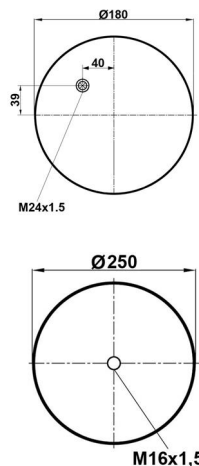

CROSS REFERENCES

CONTITECH : 4183 NP01 (Voss230)
CONTITECH : 4183 NP03 (Voss230)

OEM REFERENCES

MERCEDES-BENZ : A9423201321