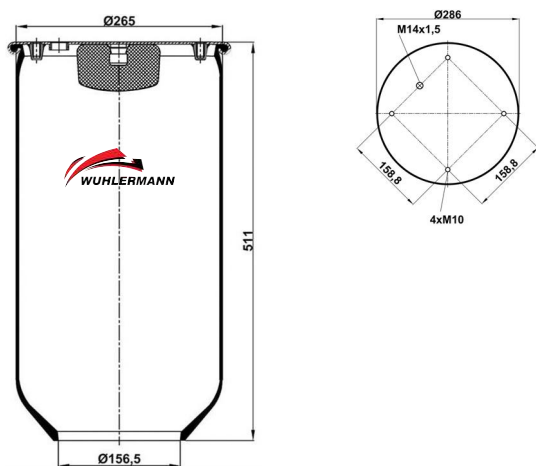

CROSS REFERENCES

FIRESTONE : 1T19L-11

OEM REFERENCES

Wuhlermann No:784813-7S   Order No: 300039

BOX SIZE : 115*80*80 | PRODUCT WEIGHT (KG) : 5,33 | BOX QTY : 24