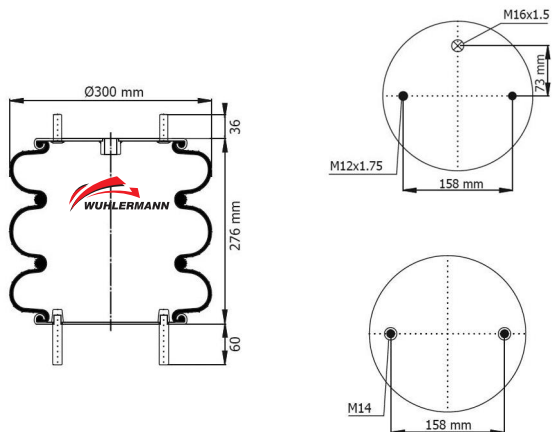

Wuhlermann No:3RC-310B-2C Order No: 500071

BOX SIZE : 115*80*91 | PRODUCT WEIGHT (KG) : 6,95 | BOX QTY : 24

CROSS REFERENCES

AIRKRAFT : 3B-310 HYD 115009
 DUNLOP : SP 12350- 12x3ReNB
 PIRELLI : 322 BB-93410