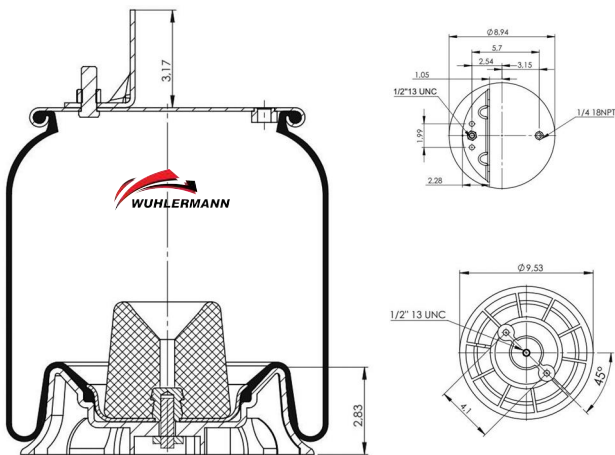

Wuhlermann No:788938-CPL Order No: 400553

BOX SIZE : 115*80*65 | PRODUCT WEIGHT (KG) : | BOX QTY : 28