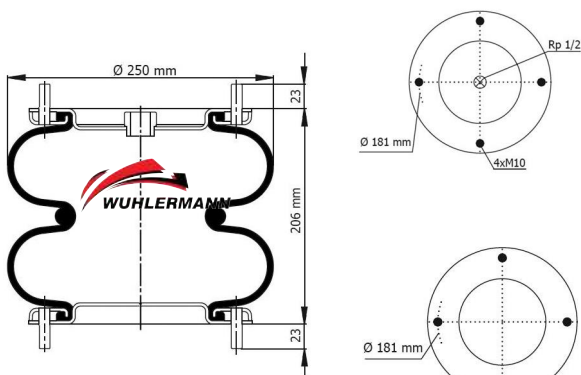

Wuhlermann No:2RC-255-1C Order No:500101

BOX SIZE : 115*80*91 | PRODUCT WEIGHT (KG) : | BOX QTY : 54

CROSS REFERENCES

AIRKRAFT : 2B-255 113100
DUNLOP : SP1538 (10x2)

OEM REFERENCES

GRANNING : 15807
SAMRO : H 250-0021