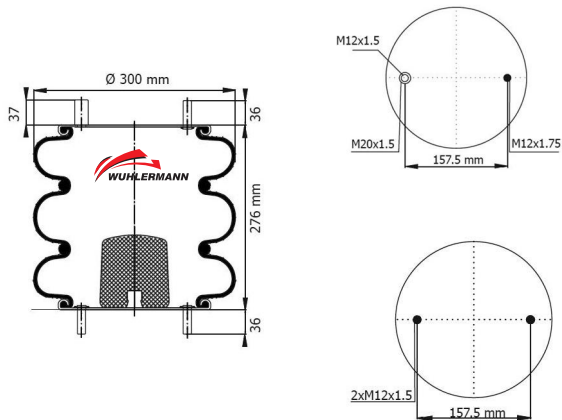

Wuhlermann No:3RC-310B-2C Order No: 500071

BOX SIZE : 115*80*91 | PRODUCT WEIGHT (KG) : 6,95 | BOX QTY : 24

CROSS REFERENCES

AIRKRAFT : 3B-310 HYD 115009
DUNLOP : SP 12350- 12x3ReNB
PIRELLI : 322 BB-93410

OEM REFERENCES

GRANNING : 17040
ROLFO : 112273
TOUGHLINE : 17040

Wuhlermann No:3RC-310B-3C Order No: 500072

BOX SIZE : | PRODUCT WEIGHT (KG) : | BOX QTY : 36

CROSS REFERENCES

AIRKRAFT : 3B-310 HYD 115010
DUNLOP : 512302(12x3NB)
FIRESTONE : W01M588017

OEM REFERENCES

GRANNING : 15673
TOUGHLINE : 15673

Wuhlermann No:3RC-310B-4C Order No: 500073

BOX SIZE : | PRODUCT WEIGHT (KG) : | BOX QTY : 36

CROSS REFERENCES

AIRKRAFT : 3B-310 HYD 115015

OEM REFERENCES