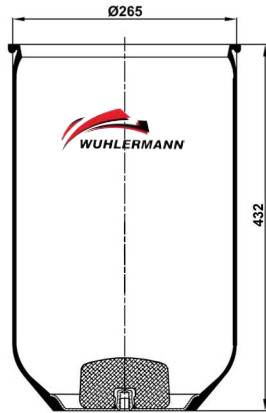

Wuhlermann No:78810-VT   Order No:300094

BOX SIZE : 115*80*75 | PRODUCT WEIGHT (KG) : 3,75 | BOX QTY : 24