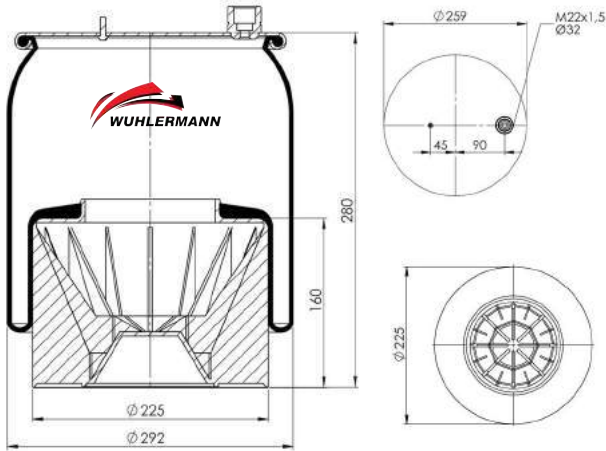

Wuhlermann No:786120-CPL Order No: 400632

BOX SIZE : 80*115*91 | PRODUCT WEIGHT (KG) : | BOX QTY : 28