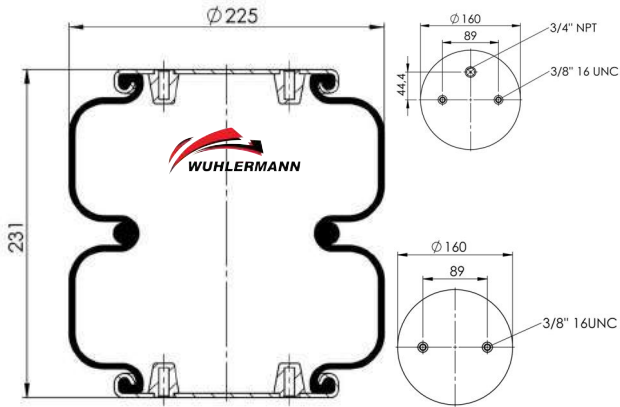

Wuhlermann No:2RC-225-20C Order No:500253

BOX SIZE : 80*115*91 | PRODUCT WEIGHT (KG) : | BOX QTY : 80