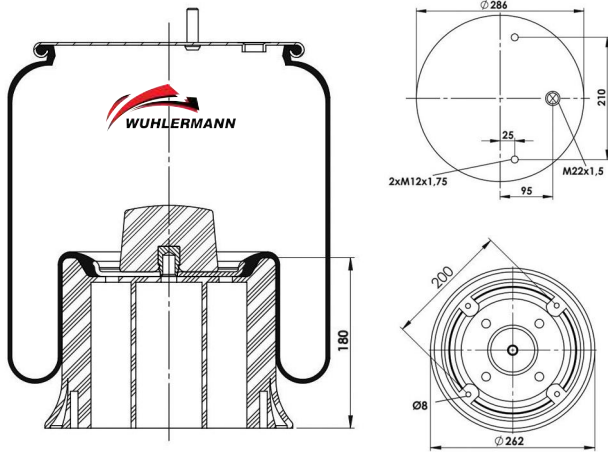

Wuhlermann No:784815-CPL Order No: 400407

BOX SIZE : 115*80*91 | PRODUCT WEIGHT (KG) : | BOX QTY : 24