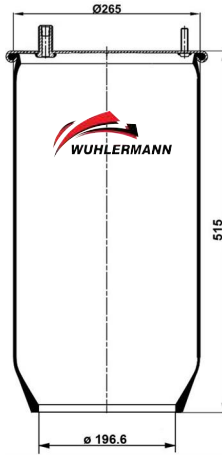

Wuhlermann No:789910-S   Order No:300105

BOX SIZE : 115*80*75 | PRODUCT WEIGHT (KG) : 4,63 | BOX QTY : 22

CROSS REFERENCES

FIRESTONE : W01-M58-9910**SA

OEM REFERENCES

Wuhlermann No:785323-S   Order No:300372

BOX SIZE : 115*80*75 | PRODUCT WEIGHT (KG) : | BOX QTY : 48