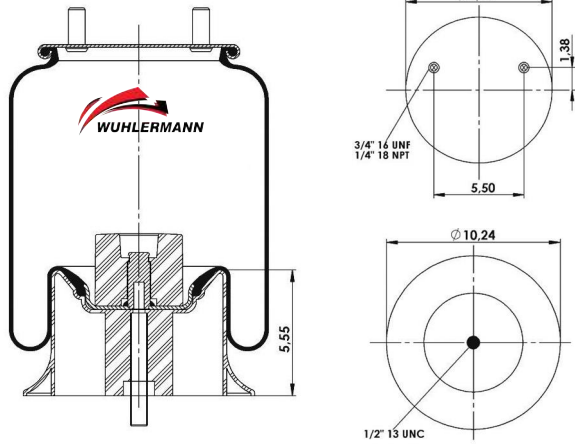

Wuhlermann No:789626-CPL Order No: 400377

BOX SIZE : 115*80*80 | PRODUCT WEIGHT (KG) : 5,85 | BOX QTY : 28

CROSS REFERENCES

FIRESTONE : W01 358 9626

OEM REFERENCES

HENDRICKSON TRAILER : S23720
HENDRICKSON TRAILER : AA230L

Wuhlermann No:789634-CPL Order No: 400502

BOX SIZE : 115*80*91 | PRODUCT WEIGHT (KG) : | BOX QTY : 28