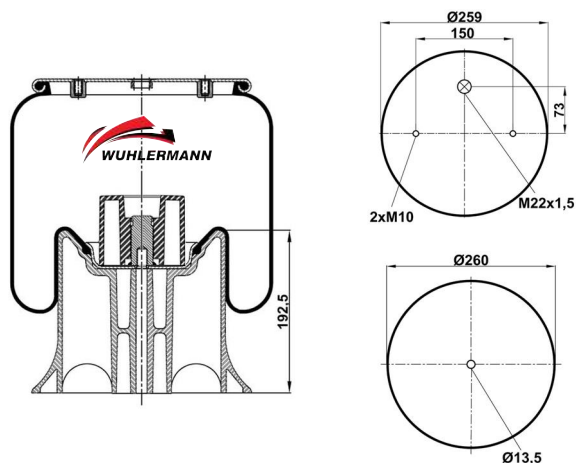

COMPLETE WITH METAL PARTS

Wuhlermann No:784157-6CPL Order No: 400121

BOX SIZE : 115*80*80 | PRODUCT WEIGHT (KG) : 7,1 | BOX QTY : 28