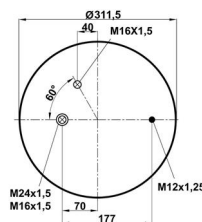

Wuhlermann No:78901-1S Order No: 300071

BOX SIZE : 115*80*91 | PRODUCT WEIGHT (KG) : 5,99 | BOX QTY : 22

CROSS REFERENCES

CONTITECH : 901MB**SA

OEM REFERENCES

Wuhlermann No:78902-S Order No: 300096

BOX SIZE : 115*80*80 | PRODUCT WEIGHT (KG) : 5,48 | BOX QTY : 20