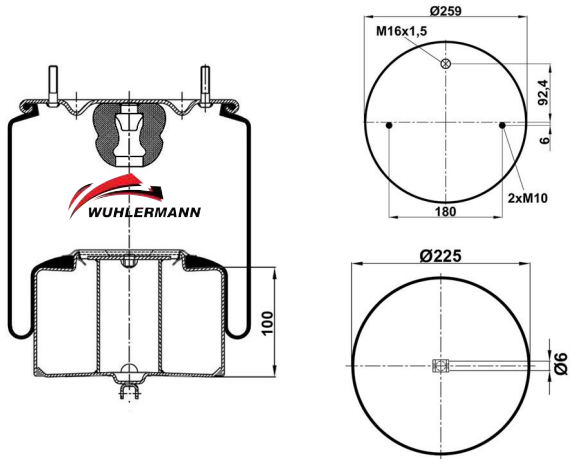

OEM REFERENCES

VOLVO : 70321692
VOLVO : 70321690
VOLVO : 70376919
VOLVO : 70376911
VOLVO : 70313718
VOLVO : 20573109
VOLVO : 20573108

Wuhlermann No:786609-C   Order No:400182

BOX SIZE : 115*80*91 | PRODUCT WEIGHT (KG) : 8,34 | BOX QTY : 24