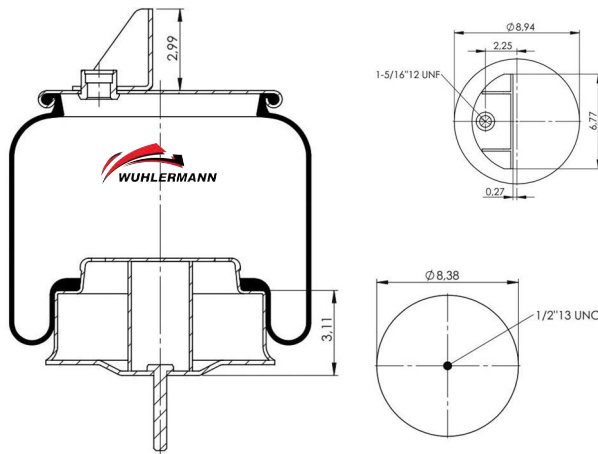

KENWORTH : C81-1005

Wuhlermann No:789547-C Order No: 400505

BOX SIZE : 115*80*75 | PRODUCT WEIGHT (KG) : 6,35 | BOX QTY : 28

CROSS REFERENCES

 CONTITECH : 9 9-9 P 859**CA
 FIRESTONE : W01-358-9547**CA

OEM REFERENCES