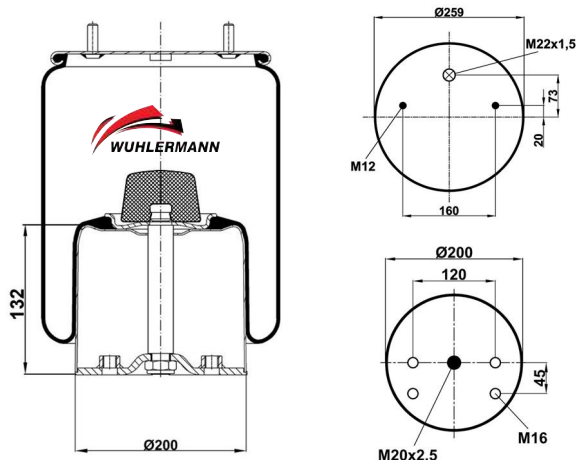

Wuhlermann No:784007-C   Order No:400174

BOX SIZE : 115*80*75 | PRODUCT WEIGHT (KG) : 9,4 | BOX QTY : 28