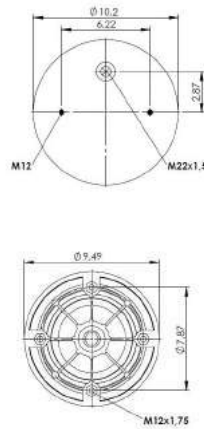

Wuhlermann No:785514-C   Order No:400609

BOX SIZE : 115*80*80 | PRODUCT WEIGHT (KG) : | BOX QTY : 28

CROSS REFERENCES

CONTITECH : 11 10.5-22 A 752
FIRESTONE : W01-358-5514
GOODYEAR : 1R14-170

OEM REFERENCES

WATSON & CHALIN : AS-0047G

Wuhlermann No:788642-CPL   Order No:400618

BOX SIZE : 115*80*75 | PRODUCT WEIGHT (KG) : | BOX QTY : 28

CROSS REFERENCES

FIRESTONE : W01-M58-8642

OEM REFERENCES

TERBERG : 21076751
WEWELER : USO8642F

Wuhlermann No:788646-CPL   Order No:400652

BOX SIZE : 80*115*80 | PRODUCT WEIGHT (KG) : | BOX QTY : 28

CROSS REFERENCES

CONTITECH : 9 10-12 P 932
FIRESTONE : W01-358-8646

OEM REFERENCES

TRIANGLE : AS-8932