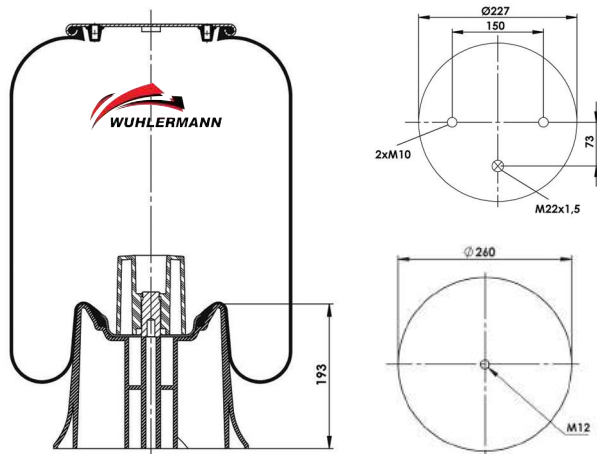

OEM REFERENCES

SCHMITZ : 750999
WEWELER : US06285F

Wuhlermann No:788185-CPL   Order No:400068

BOX SIZE : 115*80*80 | PRODUCT WEIGHT (KG) : 6,8 | BOX QTY : 28

CROSS REFERENCES

FIRESTONE : W01 M58 8185
FIRESTONE : 1T15MPW-9
GOODYEAR : 1R12-749
PHOENIX : 1 DK 20 B-1

OEM REFERENCES

SCHMITZ : 750999
WEWELER : US06285F

Wuhlermann No:788186-C   Order No:400489

BOX SIZE : 115*80*80 | PRODUCT WEIGHT (KG) : | BOX QTY : 28