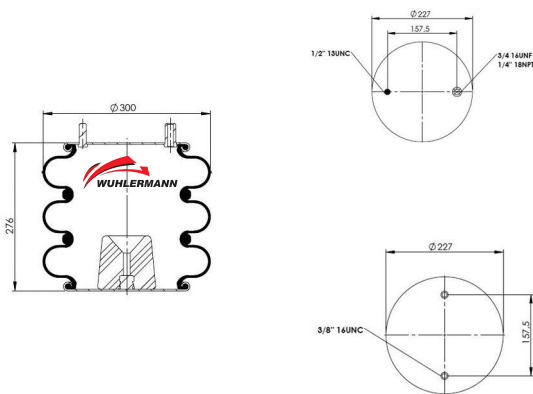

Wuhlermann No:3RC-310-9C Order No:500191

BOX SIZE : | PRODUCT WEIGHT (KG) : | BOX QTY : 36