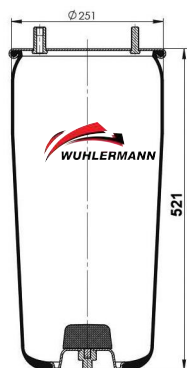

BOX SIZE : 115*80*80 | PRODUCT WEIGHT (KG) : 4,85 | BOX QTY : 28

CROSS REFERENCES

CONTITECH : 4963 N P01

OEM REFERENCES

BPW : 05.429.42.54.0

SERVICE ASSEMBLY

Wuhlermann No:7850631-S Order No: 300317	CROSS REFERENCES	OEM REFERENCES
<p>BOX SIZE : 115*80*75 PRODUCT WEIGHT (KG) : BOX QTY : 28</p>	<p>VIBRACOUSTIC : 1DF25A-1**S</p>	<p>SOLARIS : 1001 101 060 Urbino SOLARIS : P-1001 101 060 Urbino SOLARIS : 1070 002 000 Urbino SOLARIS : P-1070 002 000 Urbino</p>
Wuhlermann No:785612-S Order No: 300394	CROSS REFERENCES	OEM REFERENCES
<p>BOX SIZE : 80*115*75 PRODUCT WEIGHT (KG) : 4,8 BOX QTY : 28</p>	<p>CONTITECH : 4927NP01 CONTITECH : 4927NP01**SA</p>	<p>IVECO : 4127179 IVECO : 42566303</p>
Wuhlermann No:786122-1S Order No: 300361	CROSS REFERENCES	OEM REFERENCES
<p>BOX SIZE : 115*80*75 PRODUCT WEIGHT (KG) : BOX QTY : 30</p>	<p>CONTITECH : 6122 NP46**SA</p>	