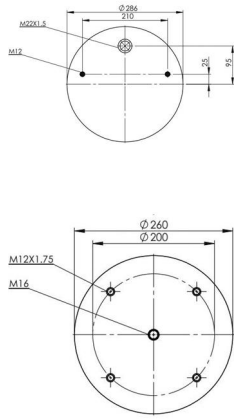

Wuhlermann No:784023-8CPL Order No: 400496

BOX SIZE : 115*80*91 | PRODUCT WEIGHT (KG) : 9,67 | BOX QTY : 24