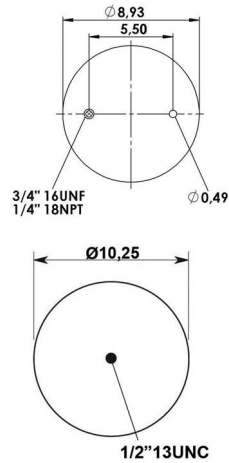

Wuhlermann No:789923-CPL Order No:400356

BOX SIZE : 115*80*91 | PRODUCT WEIGHT (KG) : | BOX QTY : 28

CROSS REFERENCES

CONTITECH : 9 10-17.5 P 429
FIRESTONE : 1T15M-8 W01 358 9923
GOODYEAR : 1R12-481 566-24-3-097

OEM REFERENCES

TRIANGLE : 8429 6391

Wuhlermann No:789935-CPL Order No:400331

BOX SIZE : 115*80*91 | PRODUCT WEIGHT (KG) : 6,47 | BOX QTY : 28

CROSS REFERENCES

FIRESTONE : W013589935

OEM REFERENCES

NEWAY : 90557157

Wuhlermann No:789936-CPL Order No:400429

BOX SIZE : 115*80*91 | PRODUCT WEIGHT (KG) : | BOX QTY : 28

CROSS REFERENCES

FIRESTONE : W01-358-9936
GOODYEAR : 1R12-499

OEM REFERENCES

NEWAY : 90557300
NEWAY : 90557156 (RL-228-14,15,16)