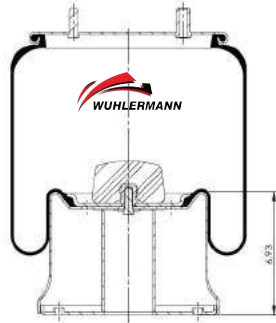

Wuhlermann No:785514-C   Order No:400609

BOX SIZE : 115*80*80 | PRODUCT WEIGHT (KG) : | BOX QTY : 28

CROSS REFERENCES

CONTITECH : 11 10.5-22 A 752
FIRESTONE : W01-358-5514
GOODYEAR : 1R14-170

OEM REFERENCES

WATSON & CHALIN : AS-0047G

Wuhlermann No:788642-CPL   Order No:400618

BOX SIZE : 115*80*75 | PRODUCT WEIGHT (KG) : | BOX QTY : 28