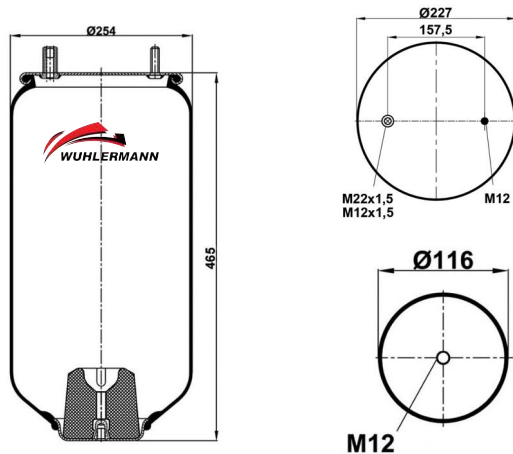

CROSS REFERENCES

OEM REFERENCES

MERCEDES SPRINTER : 2007-2013

Wuhlermann No:787074-S   Order No:300128

BOX SIZE : 115*80*75 | PRODUCT WEIGHT (KG) : 4,5 | BOX QTY : 28