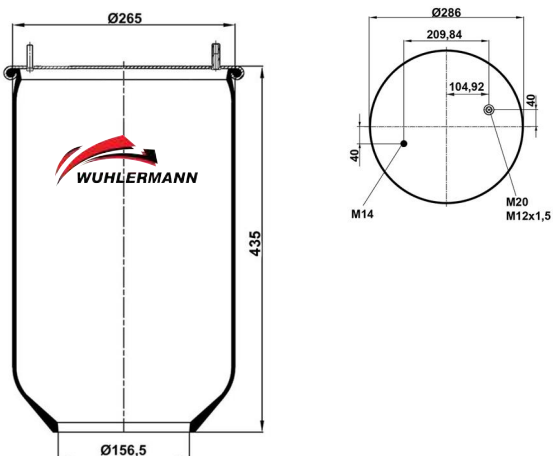

CROSS REFERENCES

**CF GOMMA : 1T19E-3 201840
DUNLOP FR : D13B04
GOODYEAR : 1R13-732**SA**

OEM REFERENCES

**FRUEHAUF : UJB0129-001
SMB : M001464
ZORZI : 1006552**

Wuhlermann No:781305-S   Order No:300099

BOX SIZE : 115*80*75 | PRODUCT WEIGHT (KG) : | BOX QTY : 24