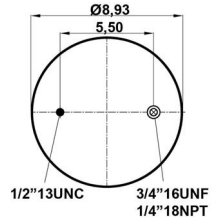

Wuhlermann No:784159-11CPL Order No: 400362

BOX SIZE : 115*80*91 | PRODUCT WEIGHT (KG) : 6,77 | BOX QTY : 28