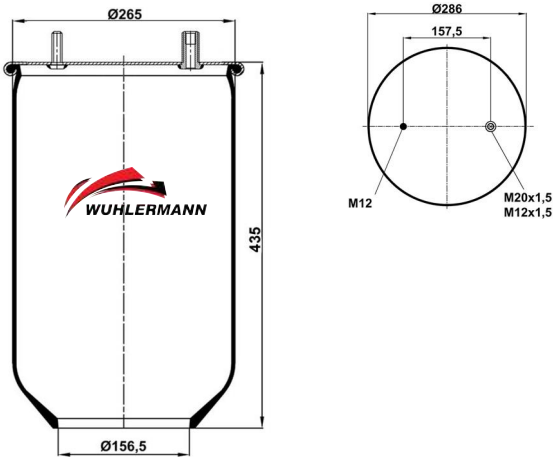

CROSS REFERENCES

FIRESTONE : W01M586289**SA

OEM REFERENCES

Wuhlermann No:781304-S   Order No:300276

BOX SIZE : 115*80*91 | PRODUCT WEIGHT (KG) : | BOX QTY : 24