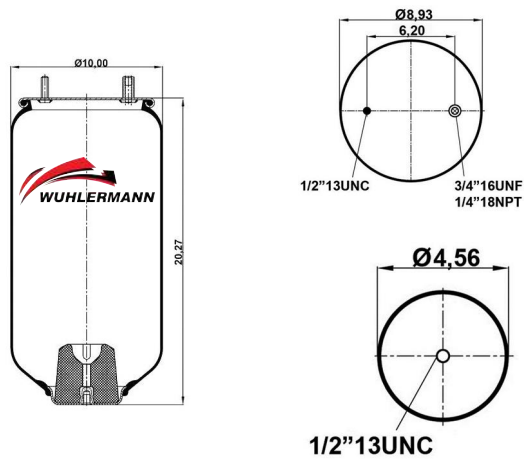

Wuhlermann No:789130-S   Order No:300266

BOX SIZE : 115*80*80   PRODUCT WEIGHT (KG) :   BOX QTY : 28