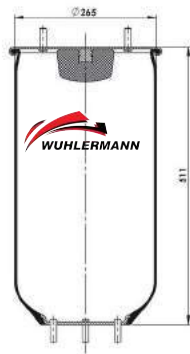

Wuhlermann No:78813-1S

Order No:300012

BOX SIZE : 115*80*80 | PRODUCT WEIGHT (KG) : 4,98 | BOX QTY : 24

CROSS REFERENCES

FIRESTONE : 1T19L-11

OEM REFERENCES

HENDRICKSON : HS251087

Wuhlermann No:78813-2S

Order No:300193

BOX SIZE : 115*80*80 | PRODUCT WEIGHT (KG) : 6,59 | BOX QTY : 24

CROSS REFERENCES

OEM REFERENCES

CREATING : SPECIAL PRODUCTION

Wuhlermann No:78813-S

Order No:300011

BOX SIZE : 115*80*80 | PRODUCT WEIGHT (KG) : 4,83 | BOX QTY : 24

CROSS REFERENCES

**CONTITECH : 813MB/O
FIRESTONE : 1T19L-11
FIRESTONE : W01M587238
PHOENIX : 1 D 28 B-5 NP**

OEM REFERENCES