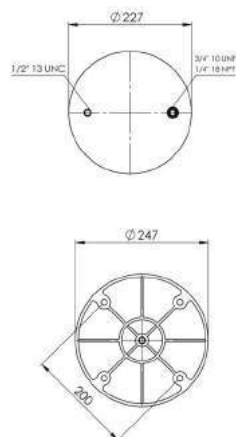

OEM REFERENCES

TERBERG : 21076751
WEWELER : USO8642F

Wuhlermann No:788646-CPL   Order No:400652

BOX SIZE : 80*115*80 | PRODUCT WEIGHT (KG) : | BOX QTY : 28