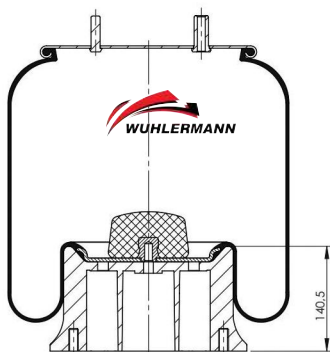

CROSS REFERENCES

FIRESTONE : W01-358-9141**CPL
GOODYEAR : 1R14-215**CPL

OEM REFERENCES

SAF HOLLAND : 90557110