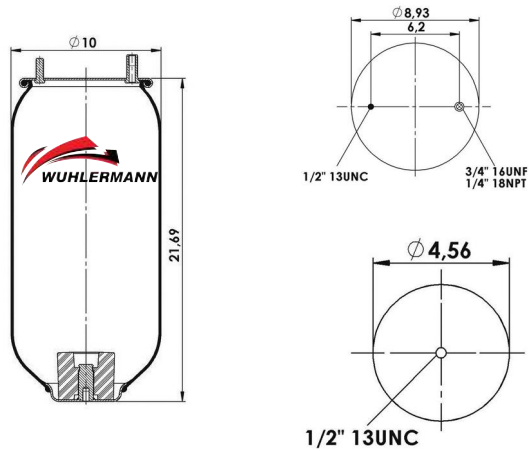

CROSS REFERENCES

FIRESTONE : W013589321**SA
FIRESTONE : 1T15M-11
GOODYEAR : 1R12-256**SA

OEM REFERENCES

HENDRICKSON : NS501304

Wuhlermann No:789370-S   Order No: 300241

BOX SIZE : 115*80*80 | PRODUCT WEIGHT (KG) : | BOX QTY : 28