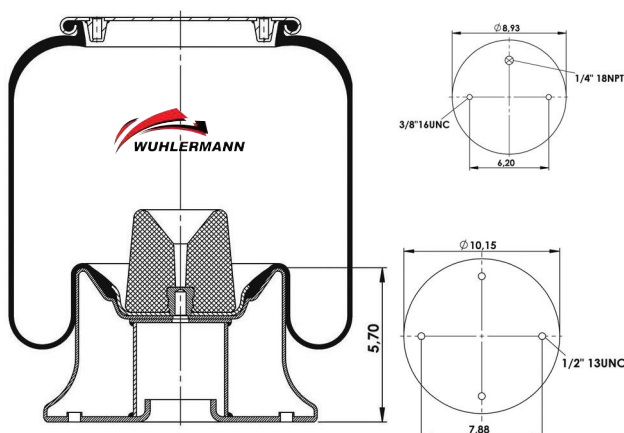

BOX SIZE : 115*80*75 | PRODUCT WEIGHT (KG) : 9,87 | BOX QTY : 28

CROSS REFERENCES

FIRESTONE : W01 358 9096**CA

OEM REFERENCES

AMERICAN COMPLETE

Wuhlermann No:789096-CPL Order No: 400345

BOX SIZE : 115*80*75 | PRODUCT WEIGHT (KG) : | BOX QTY : 28