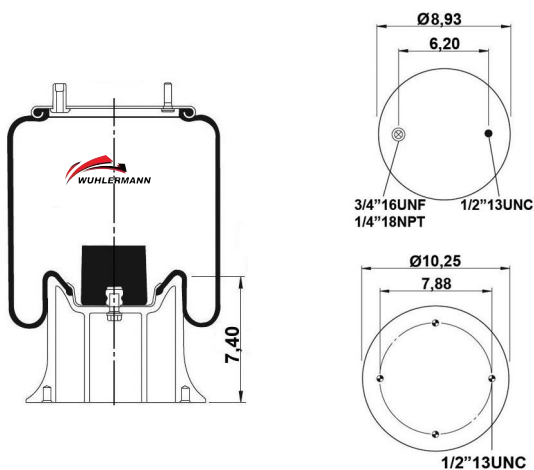

CROSS REFERENCES

CONTITECH : 910-21P360
FIRESTONE : W013589320
GOODYEAR : 1R12-363

OEM REFERENCES

NEWAY : 905-57-099
TRIANGLE : 8360

Wuhlermann No:789321-C Order No: 400320

BOX SIZE : 115*80*91 | PRODUCT WEIGHT (KG) : | BOX QTY : 28