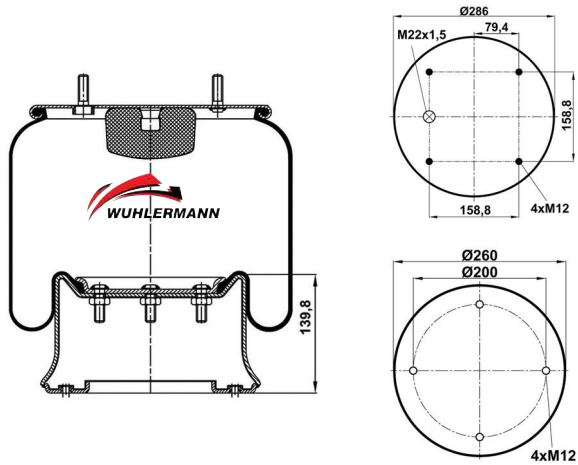

Wuhlermann No:78810-3C   Order No:400393

BOX SIZE : 115*80*91 | PRODUCT WEIGHT (KG) : | BOX QTY : 24