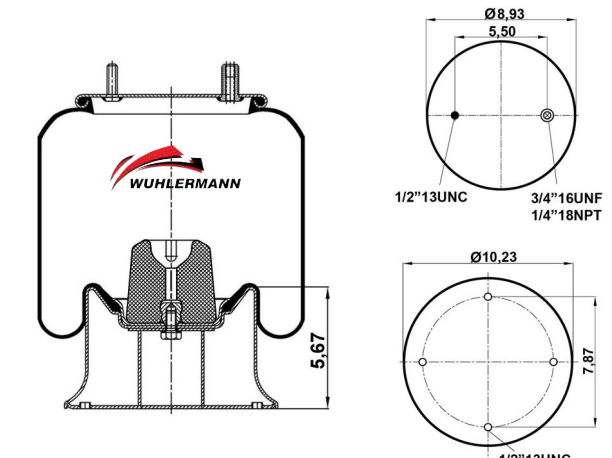

CROSS REFERENCES

FIRESTONE : 1T19L-11
FIRESTONE : W013589122
GOODYEAR : 1R13-038
PHOENIX : 1DK28B-7E2
TAURUS : KR622-9122

OEM REFERENCES

HENDRICKSON : 506003
HENDRICKSON : 36514-8
HENDRICKSON : B3830
HENDRICKSON : 36514-2
HENDRICKSON : B3467
NAVISTAR : 90557077
NEWAY : 90557020
NEWAY : 90557076

Wuhlermann No:789130-8C Order No: 400363

BOX SIZE : 115*80*91 | PRODUCT WEIGHT (KG) : 9,66 | BOX QTY : 28