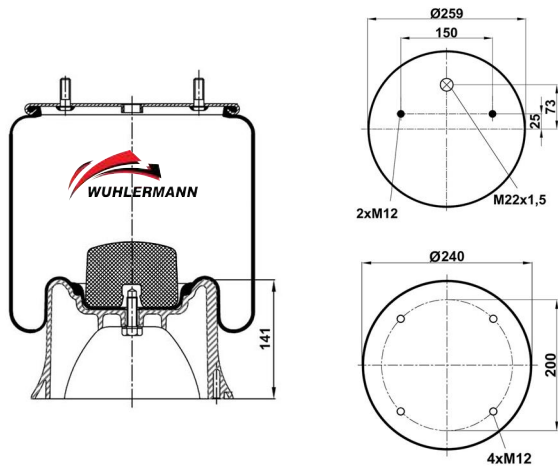

Wuhlermann No:784022-4CPL Order No: 400447

BOX SIZE : 115*80*80 | PRODUCT WEIGHT (KG) : 8,66 | BOX QTY : 28

CROSS REFERENCES

EICTECH : 4022-101289 SPECIAL PRODUCTION

OEM REFERENCES
Wuhlermann No:784022-5CPL Order No: 400129