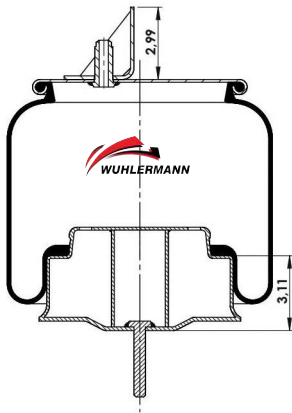

Wuhlermann No:789617-C Order No: 400453

BOX SIZE : 115*80*75 | PRODUCT WEIGHT (KG) : 6,35 | BOX QTY : 28