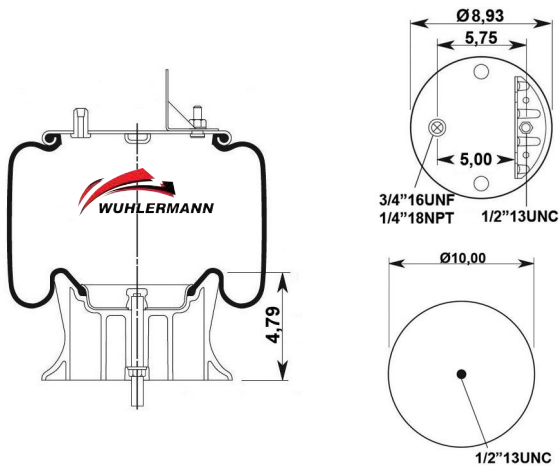

Wuhlermann No:789648-CPL Order No: 400330

BOX SIZE : 115*80*91 | PRODUCT WEIGHT (KG) : 6,84 | BOX QTY : 28