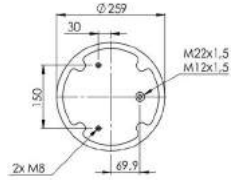

Wuhlermann No:787929-CPL Order No:400673

BOX SIZE : 80*115*91 | PRODUCT WEIGHT (KG) : 6,8 | BOX QTY : 24