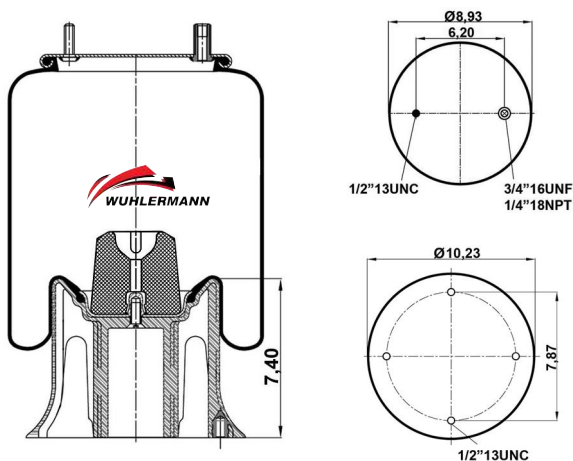

Wuhlermann No:789394-CPL Order No: 400353

BOX SIZE : 115*80*91 | PRODUCT WEIGHT (KG) : | BOX QTY : 28