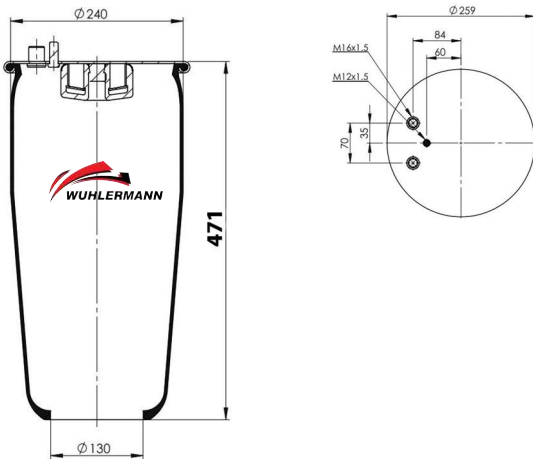

Wuhlermann No:784884-2S Order No:300322

BOX SIZE : 115*80*75 | PRODUCT WEIGHT (KG) : | BOX QTY : 28