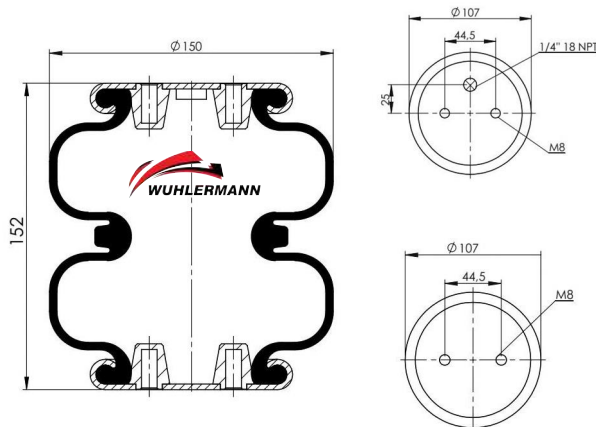

CROSS REFERENCES

CONTITECH : FD70-15 881

OEM REFERENCES

Wuhlermann No:2RC-155-3C Order No:500180

BOX SIZE : | PRODUCT WEIGHT (KG) : | BOX QTY :