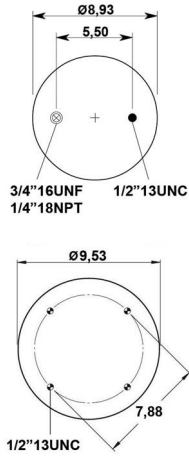

Wuhlermann No:789250-C   Order No:400476

BOX SIZE : 115*80*80 | PRODUCT WEIGHT (KG) : | BOX QTY : 24