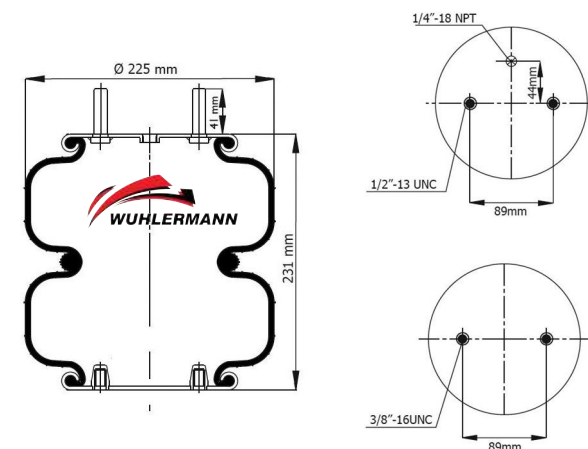

Wuhlermann No:2RC-225-9C Order No: 500098

BOX SIZE : 115*80*91 | PRODUCT WEIGHT (KG) : | BOX QTY : 90