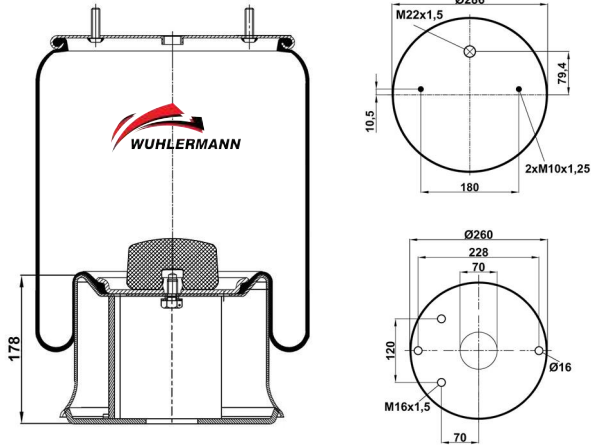

Wuhlermann No:781318-C Order No: 400087

BOX SIZE : 115*80*91 | PRODUCT WEIGHT (KG) : 15,3 | BOX QTY : 24