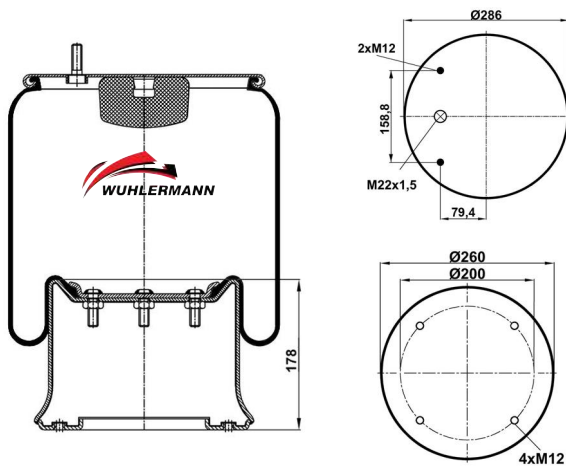

BOX SIZE : 115*80*91 | PRODUCT WEIGHT (KG) : 16,3 | BOX QTY : 24

CROSS REFERENCES

DUNLOP FR : D13B29
FIRESTONE : 1T19L-11
FIRESTONE : W01M587502
GOODYEAR : 1R14-709
PHOENIX : 1D28B-4
SPRINGRIDE : D13B29
TAURUS : KR622-06
VIBRACOUSTIC : V1D28B-4