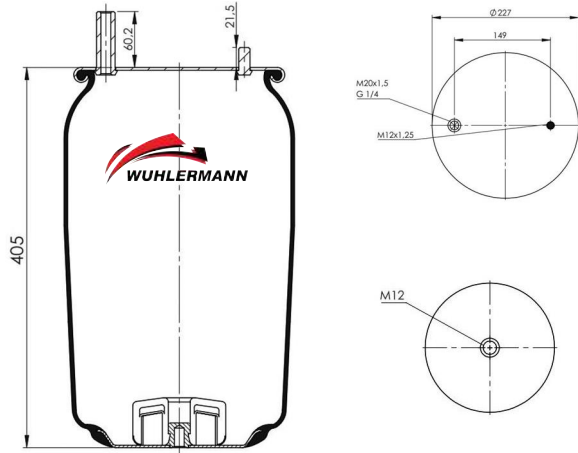

Wuhlermann No:782473-S   Order No:300335

BOX SIZE : 115*80*75 | PRODUCT WEIGHT (KG) : | BOX QTY : 28