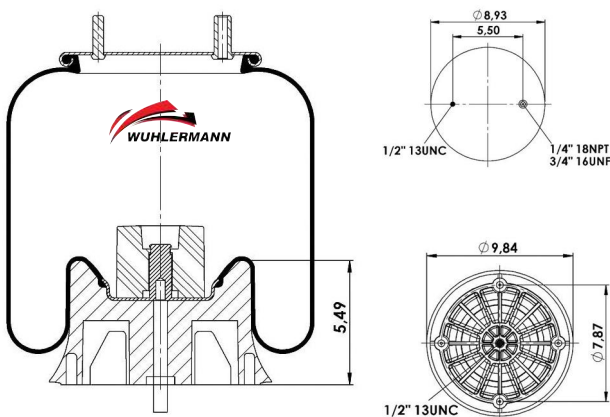

Wuhlermann No:789362-C Order No:400374

BOX SIZE : 115*80*80 | PRODUCT WEIGHT (KG) : 6,28 | BOX QTY : 28