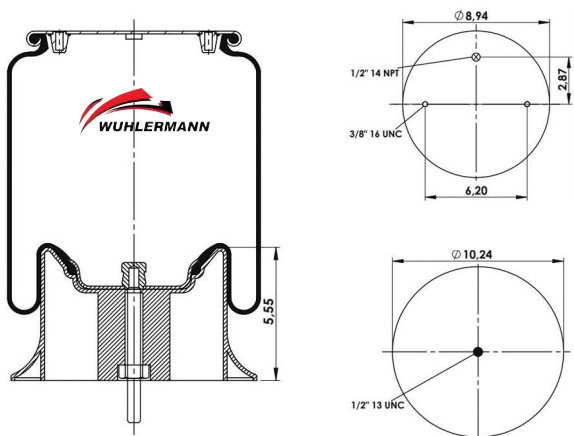

Wuhlermann No:788852-CPL Order No: 400366

BOX SIZE : 115*80*80 | PRODUCT WEIGHT (KG) : 5,7 | BOX QTY : 28