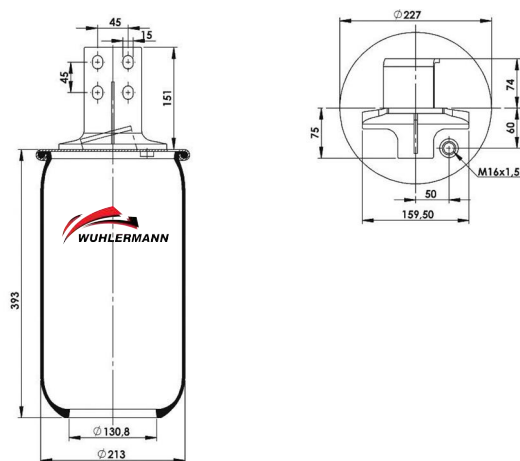

BOX SIZE : 115*80*80 | PRODUCT WEIGHT (KG) : | BOX QTY : 28

CROSS REFERENCES

CF GOMMA : 207171 1TS 270-23C

OEM REFERENCES

IVECO STRALIS : 42559768

SERVICE ASSEMBLY

Wuhlermann No:7827023-S Order No: 300281	CROSS REFERENCES	OEM REFERENCES
<p>BOX SIZE : 115*80*80 PRODUCT WEIGHT (KG) : BOX QTY : 28</p>	<p>CF GOMMA : 207172 1TS 270-23C</p>	<p>IVECO STRALIS : 42559765 (FRONT-RIGHT)</p>
Wuhlermann No:782725-S Order No: 300085	CROSS REFERENCES	OEM REFERENCES
<p>BOX SIZE : 115*80*75 PRODUCT WEIGHT (KG) : 5,13 BOX QTY : 22</p>		
Wuhlermann No:7828030-S Order No: 300181	CROSS REFERENCES	OEM REFERENCES
<p>BOX SIZE : 115*80*80 PRODUCT WEIGHT (KG) : BOX QTY : 28</p>	<p>CF GOMMA : 1 T 280-30**SA</p>	