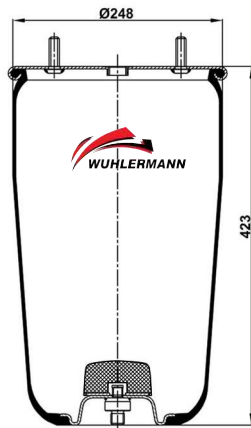

Wuhlermann No:784991-2S Order No: 300048

BOX SIZE : 115*80*75 | PRODUCT WEIGHT (KG) : 4,72 | BOX QTY : 28