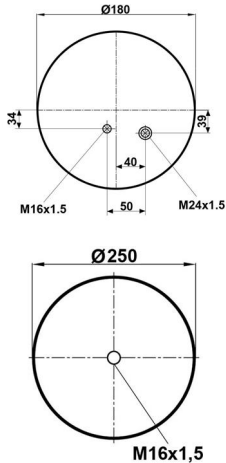

CROSS REFERENCES

CONTITECH : 4183 NP02 (Voss230)
CONTITECH : 4183 NP04 (Voss230)

OEM REFERENCES

MERCEDES-BENZ : A9423201421

Wuhlermann No:784183-C Order No: 400112

BOX SIZE : 115*80*80 | PRODUCT WEIGHT (KG) : 8,94 | BOX QTY : 22