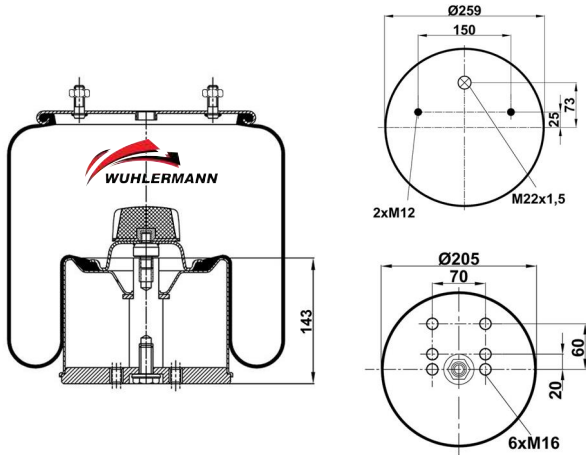

Wuhlermann No:78940-C

Order No:400021

BOX SIZE : 115*80*75 | **PRODUCT WEIGHT (KG) :** | **BOX QTY :** 28