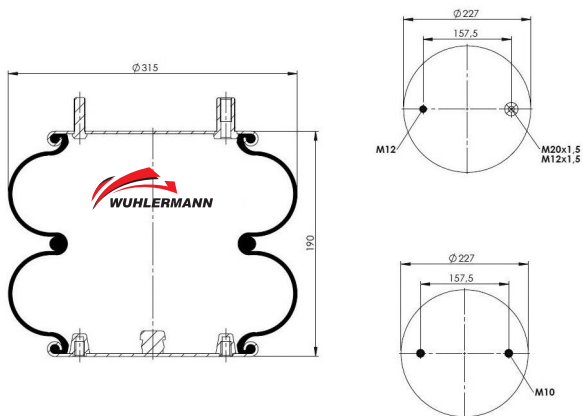

Wuhlermann No:2RC-315-3C Order No:500105

BOX SIZE : | PRODUCT WEIGHT (KG) : | BOX QTY : 65

CROSS REFERENCES

GIBRALTAR : G 2B 22R

OEM REFERENCES

Wuhlermann No:2RC-320 Order No:500130

BOX SIZE : 115*80*91 | PRODUCT WEIGHT (KG) : | BOX QTY : 54