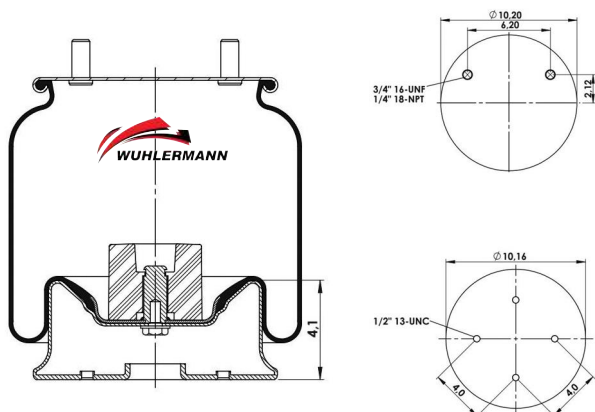

CROSS REFERENCES

CONTITECH : 1010-15S518
FIRESTONE : W013588752
GOODYEAR : 1R13-097

OEM REFERENCES

RIDEWELL : 1003588752C
SUSPENSIONS INC : 201642
TRIANGLE : 8518
WATSON & CHALIN : AS-0084

Wuhlermann No:788753-CPL Order No:400365

BOX SIZE : 115*80*91 | PRODUCT WEIGHT (KG) : | BOX QTY : 28