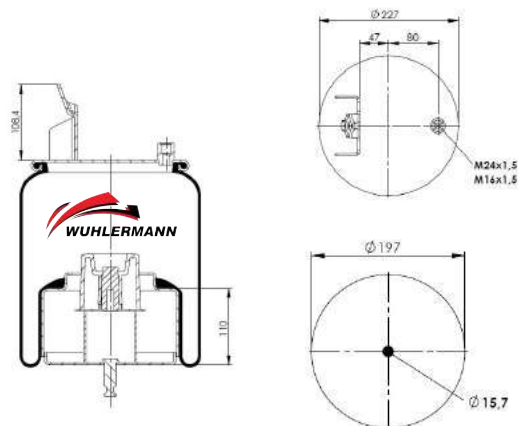

CROSS REFERENCES

CONTITECH : 6631 N P01
GOODYEAR : 1R11-858
GOODYEAR : 1R11-815
GOODYEAR : 1R11-876
GOODYEAR : 1R11-907
NEOTECH : ABM 260 29 A 40
PHOENIX : 1 DF 20 E-2

OEM REFERENCES

VOLVO : 21 977 974
VOLVO : 20 909 152

Wuhlermann No:781859-C   Order No:400638

BOX SIZE : 115*80*80 | PRODUCT WEIGHT (KG) : | **BOX QTY : 28**