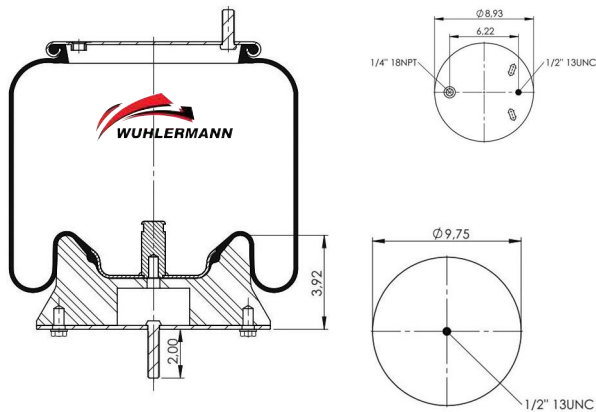

Wuhlermann No:789626-CPL Order No: 400377

BOX SIZE : 115*80*80 | PRODUCT WEIGHT (KG) : 5,85 | BOX QTY : 28

CROSS REFERENCES

FIRESTONE : W01 358 9626

OEM REFERENCES

HENDRICKSON TRAILER : S23720
HENDRICKSON TRAILER : AA230L

Wuhlermann No:789634-CPL Order No: 400502

BOX SIZE : 115*80*91 | PRODUCT WEIGHT (KG) : | BOX QTY : 28

CROSS REFERENCES

CONTITECH : 9 10-14 P 575
FIRESTONE : W01-358-9634

OEM REFERENCES

FREIGHTLINER : 16-15443-000
FREIGHTLINER : 16-14263-000
FREIGHTLINER : 16-14263-001

Wuhlermann No:789640-C Order No: 400327

BOX SIZE : 115*80*91 | PRODUCT WEIGHT (KG) : 8,35 | BOX QTY : 28

CROSS REFERENCES

CONTITECH : 910-12A427
FIRESTONE : W01 358 9640
GOODYEAR : 1R12-367

OEM REFERENCES

HENDRICKSON : HS-190T
HENDRICKSON : HT-190T
HENDRICKSON : S20223
TRIANGLE : 8427