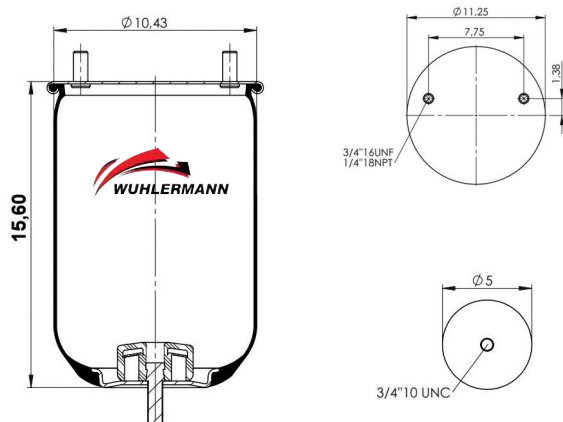

Wuhlermann No:788050-S   Order No: 300222

BOX SIZE : 115*80*75   PRODUCT WEIGHT (KG) :   BOX QTY : 24