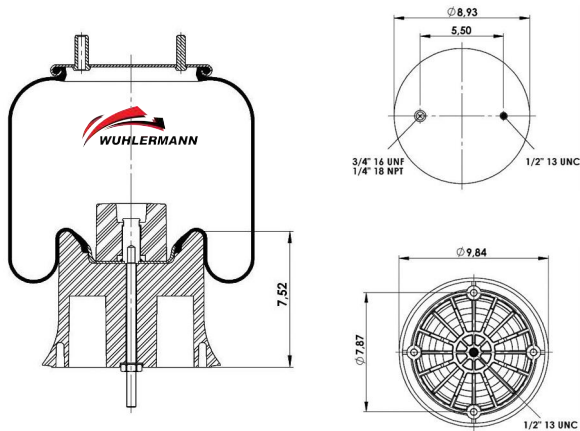

Wuhlermann No:789346-CPL Order No:400434

BOX SIZE : 115*80*80 | PRODUCT WEIGHT (KG) : | BOX QTY : 24