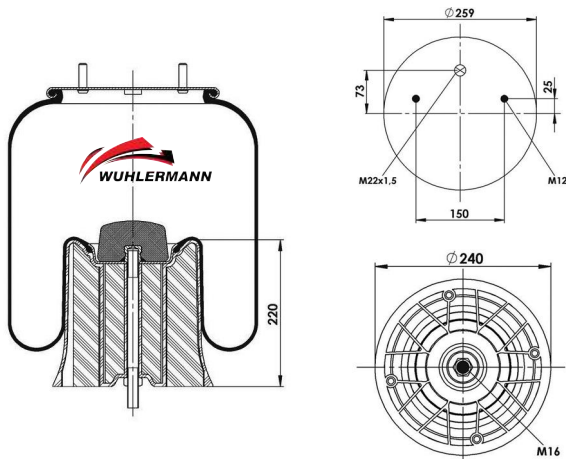

Wuhlermann No:782626-CPL Order No:400274

BOX SIZE : 115*80*91 | PRODUCT WEIGHT (KG) : 8,02 | BOX QTY : 28