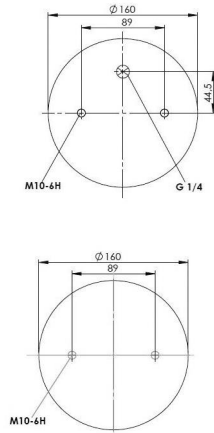

Wuhlermann No:2RC-220-4C Order No: 500008

BOX SIZE : 115*80*91 | PRODUCT WEIGHT (KG) : 3,05 | BOX QTY : 90

CROSS REFERENCES

AIRKRAFT : 2B-220 113001
CONTITECH : FD 200-19 1/4 M10
FIRESTONE : W01M587887
FIRESTONE : W01M586887
GART : T291 / 2 (291.2.200)
GOODYEAR : 2B9-201
GOODYEAR : 2b9-223
PHOENIX : SP 2B12 R1/4
PIRELLI : T20
VIBRACOUSTIC : SP 2 B 12 R

OEM REFERENCES

DAF : 21222663
DAF : 654464
GRANNING : 15603
MERITOR : 21221395
PEGASO : 528919 5266
PEGASO : 528919 5236
PEGASO : 528919 5231
ROR : 21221395
ROR : 21222663
TERBERG : 21074519
WEWELER : 06910F

Wuhlermann No:2RC-220-5C Order No: 500009

BOX SIZE : 115*80*91 | PRODUCT WEIGHT (KG) : 2,70 | BOX QTY : 54