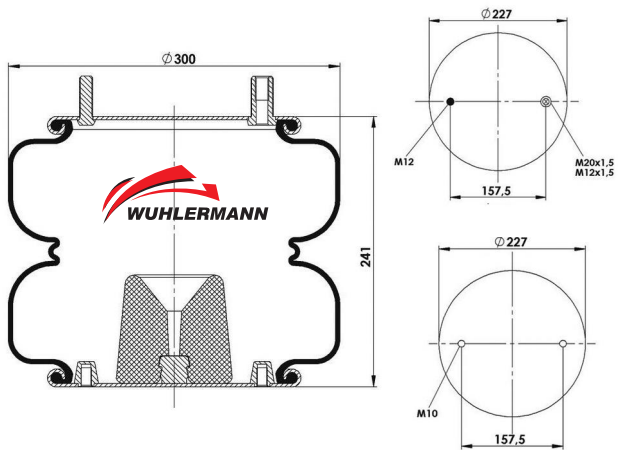

Wuhlermann No:2RC-320-6C Order No:500109

BOX SIZE : 115*80*91 | PRODUCT WEIGHT (KG) : | BOX QTY : 54

CROSS REFERENCES

FIRESTONE : 228-1,5 FIRESTONE

OEM REFERENCES

Wuhlermann No:2RC-320-7C Order No:500153

BOX SIZE : 115*80*91 | PRODUCT WEIGHT (KG) : | BOX QTY : 54