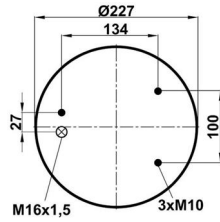

Wuhlermann No:78887-S   Order No: 300093

BOX SIZE : 115*80*65 | PRODUCT WEIGHT (KG) : 3,41 | BOX QTY : 30

CROSS REFERENCES

CONTITECH : 887M
FIRESTONE : W01M580780
FIRESTONE : 1T15LNR-3

OEM REFERENCES

DAF : 513983

Wuhlermann No:78901-1S   Order No: 300071

BOX SIZE : 115*80*91 | PRODUCT WEIGHT (KG) : 5,99 | BOX QTY : 22