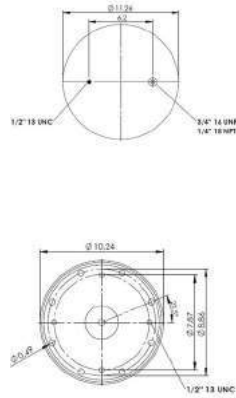

Wuhlermann No:785514-C   Order No:400609

BOX SIZE : 115*80*80 | PRODUCT WEIGHT (KG) : | BOX QTY : 28

CROSS REFERENCES

CONTITECH : 11 10.5-22 A 752
FIRESTONE : W01-358-5514
GOODYEAR : 1R14-170

OEM REFERENCES

WATSON & CHALIN : AS-0047G

Wuhlermann No:788642-CPL   Order No:400618

BOX SIZE : 115*80*75 | PRODUCT WEIGHT (KG) : | BOX QTY : 28