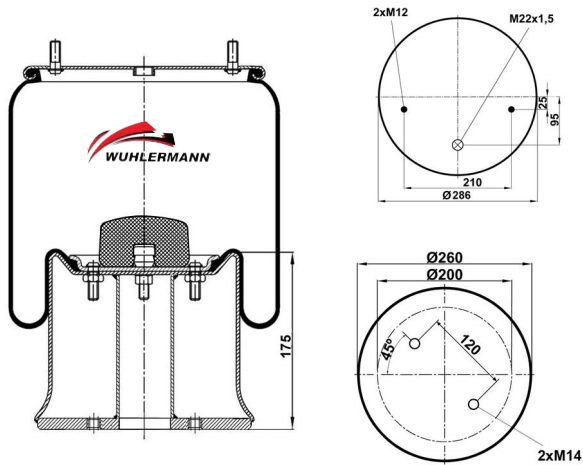

Wuhlermann No:78813-6C   Order No:400010

BOX SIZE : 115*80*91 | PRODUCT WEIGHT (KG) : 16,3 | BOX QTY : 24