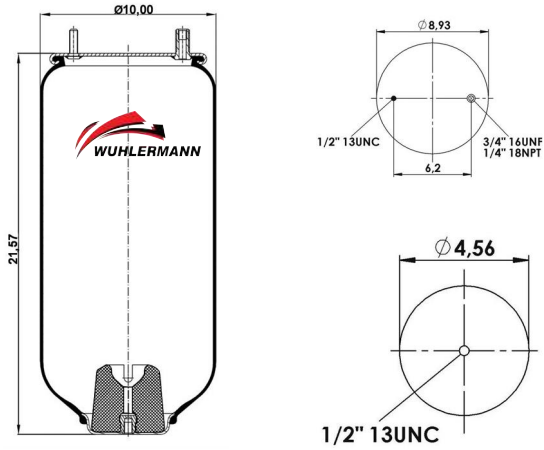

Wuhlermann No:789321-S   Order No: 300240

BOX SIZE : 115*80*80 | PRODUCT WEIGHT (KG) : 4,83 | BOX QTY : 28