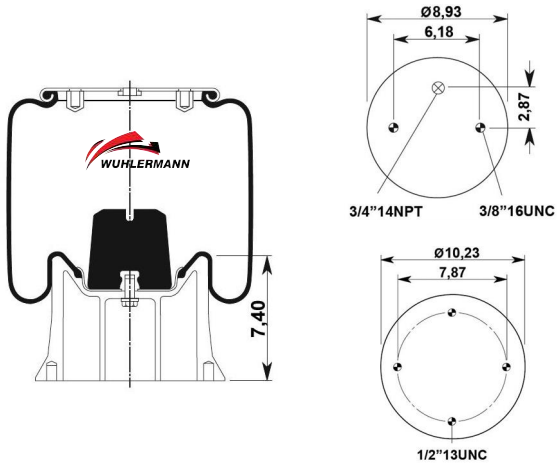

Wuhlermann No:789104-CPL Order No: 400348

BOX SIZE : 115*80*91 | PRODUCT WEIGHT (KG) : 7,32 | BOX QTY : 28