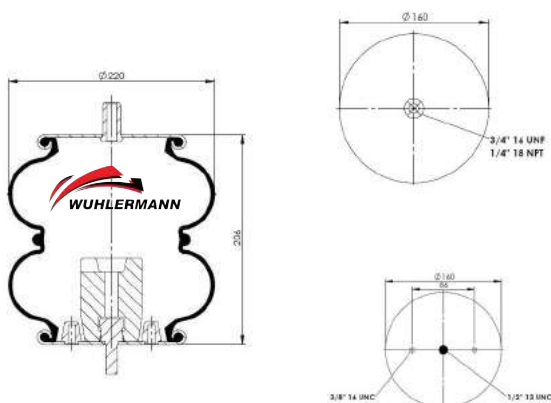

Wuhlermann No:2RC-220-29C Order No: 500224

BOX SIZE : 115*80*91 | PRODUCT WEIGHT (KG) : | BOX QTY : 90