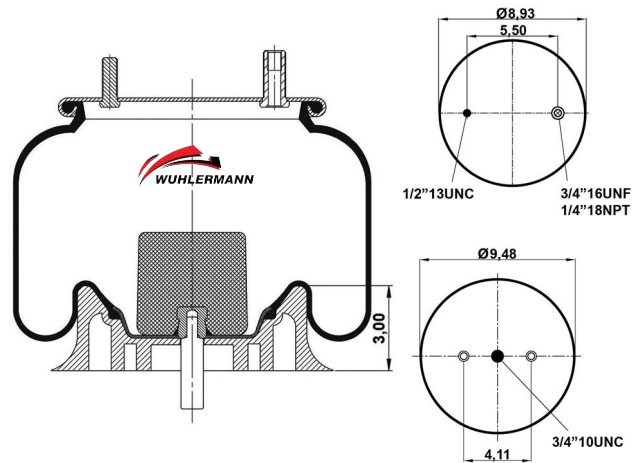

Wuhlermann No:789039-CPL Order No: 400307

BOX SIZE : 115*80*91 | PRODUCT WEIGHT (KG) : 5,4 | BOX QTY : 28