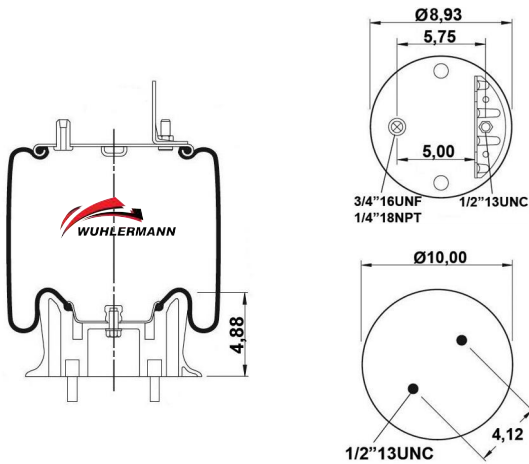

Wuhlermann No:789371-CPL Order No:400323

BOX SIZE : 115*80*91 | PRODUCT WEIGHT (KG) : 7,05 | BOX QTY : 28