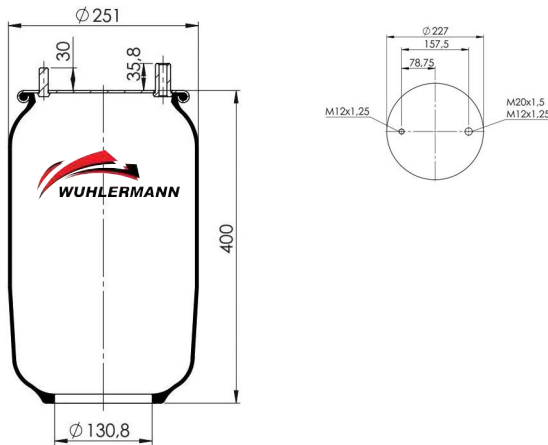

BOX SIZE : 115*80*75 | PRODUCT WEIGHT (KG) : | BOX QTY : 30

CROSS REFERENCES

TOYO : TRL 250 LH

OEM REFERENCES

Wuhlermann No:782616-S Order No:300152

BOX SIZE : 115*80*91 | PRODUCT WEIGHT (KG) : | BOX QTY : 28