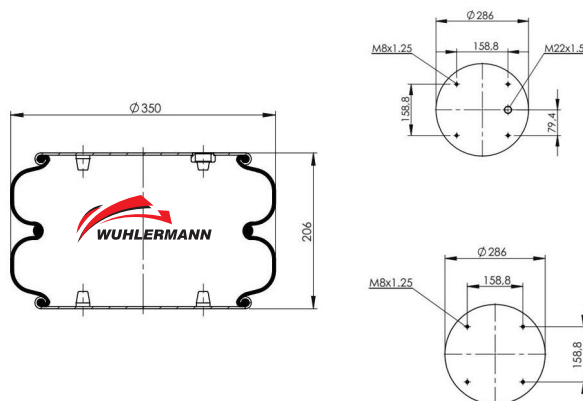

Wuhlermann No:2RC-356-8C Order No:500171

BOX SIZE : 115*80*91 | PRODUCT WEIGHT (KG) : - | BOX QTY : 65